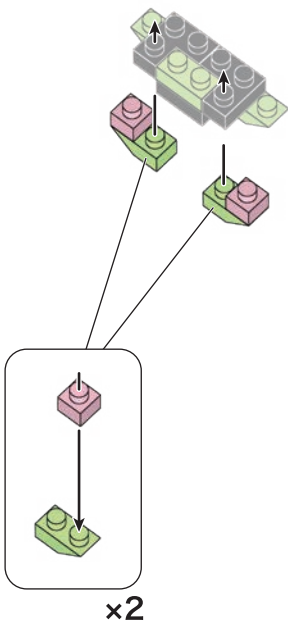

※別売りの「NB-019 ナノブロック専用ピンセット」や「NB-020 ナノブロックパッド」を使うと組み立て、取りはずしに便利です。

Use "NB-019 nanoblock® Tweezers" and "NB-020 nanoblock® Pad" (each sold separately) for an easy way to assemble and disassemble blocks.

1

2

くみおわり
Assembled blocks
shown in faded color

3

4

5

6

7

8

9

10

11

12

13

完成!
Finished!

※部品は多めに入っております
Extra blocks included