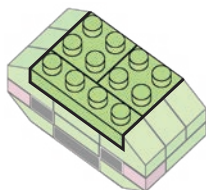

※別売りの「NB-019 ナノブロック専用ピンセット」や「NB-020 ナノブロックパッド」を使うと組み立て、取りはずしに便利です。

Use "NB-019 nanoblock® Tweezers" and "NB-020 nanoblock® Pad" (each sold separately) for an easy way to assemble and disassemble blocks.

1

2

くみおわり
Assembled blocks
shown in faded color

3

4

5

6

7

8

9

10

11

12

13

完成!
Finished!

※部品は多めに入っております
Extra blocks included