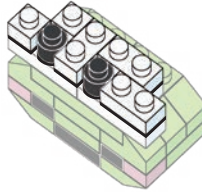

※別売りの「NB-019 ナノブロック専用ピンセット」や「NB-020 ナノブロックパッド」を使うと組み立て、取りはずしに便利です。

Use "NB-019 nanoblock® Tweezers" and "NB-020 nanoblock® Pad" (each sold separately) for an easy way to assemble and disassemble blocks.

1

2

くみおわり
Assembled blocks
shown in faded color

3

4

5

6

7

8

9

10

11

12

13

完成!
Finished!

※部品は多めに入っております
Extra blocks included