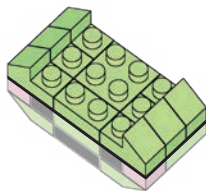

※別売りの「NB-019 ナノブロック専用ピンセット」や「NB-020 ナノブロックパッド」を使うと組み立て、取りはずしに便利です。

Use "NB-019 nanoblock® Tweezers" and "NB-020 nanoblock® Pad" (each sold separately) for an easy way to assemble and disassemble blocks.

1

2

くみおわり
Assembled blocks
shown in faded color

3

4

5

6

7

8

9

10

11

12

13

完成!
Finished!

※部品は多めに入っております
Extra blocks included