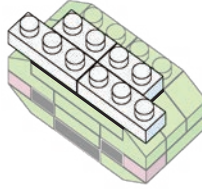

※別売りの「NB-019 ナノブロック専用ピンセット」や「NB-020 ナノブロックパッド」を使うと組み立て、取りはずしに便利です。

Use "NB-019 nanoblock® Tweezers" and "NB-020 nanoblock® Pad" (each sold separately) for an easy way to assemble and disassemble blocks.

1

2

くみおわり
Assembled blocks
shown in faded color

3

4

5

6

7

8

9

10

11

12

13

完成!
Finished!

※部品は多めに入っております
Extra blocks included