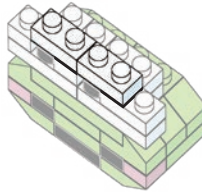

※別売りの「NB-019 ナノブロック専用ピンセット」や「NB-020 ナノブロックパッド」を使うと組み立て、取りはずしに便利です。

Use "NB-019 nanoblock® Tweezers" and "NB-020 nanoblock® Pad" (each sold separately) for an easy way to assemble and disassemble blocks.

1

2

くみおわり
Assembled blocks
shown in faded color

3

4

5

6

7

8

9

10

11

12

13

完成!
Finished!

※部品は多めに入っております
Extra blocks included