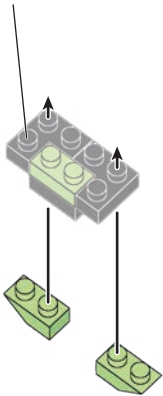

※別売りの「NB-019 ナノブロック専用ピンセット」や「NB-020 ナノブロックパッド」を使うと組み立て、取りはずしに便利です。

Use "NB-019 nanoblock® Tweezers" and "NB-020 nanoblock® Pad" (each sold separately) for an easy way to assemble and disassemble blocks.

1

2

くみおわり
Assembled blocks
shown in faded color

3

4

5

6

7