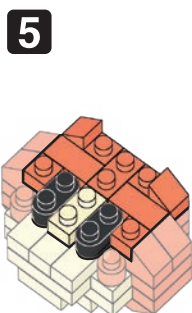

※部品は多めに入っております
Extra blocks included