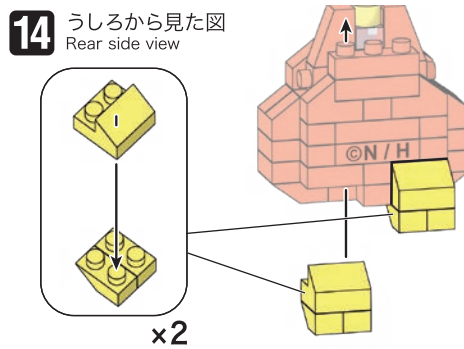

▲WARNING: CHOKING HAZARD - small parts. Not for children under 3 years old.
小さな部品が含まれますので、3歳未満のお子様には与えないでください。

株式会社 カワダ
Kawada Co., Ltd.

ご意見等ございましたら、お客様サービス課までご連絡ください。
カワダ 長野工場 お客様サービス課
〒389-0514 長野県東御市加沢1409 TEL:0268(62)1819
電話受付時間：土日祝日を除く 9～12時・13～16時

22 SU
VR&ES
C2422

<https://www.kawada-toys.com/brand/nanoblock/>

※別売りの「NB-019 ナノブロック専用ピンセット」や「NB-020 ナノブロックパッド」を使うと組み立て、取りはずしに便利です。

Use "NB-019 nanoblock® Tweezers" and "NB-020 nanoblock® Pad" (each sold separately) for an easy way to assemble and disassemble blocks.

- x2
- x1
- x2
- x1
- x2
- x2
- x4
- x4
- x2
- x1
- x2
- x1
- x2
- x4
- x2
- x5
- x2
- x2
- x4
- x2
- x5
- x2
- x5
- x5
- x3
- x2
- x2
- x1

クリアオレンジ
Clear Orange

クリア
Clear

※部品は多めに入っております
Extra blocks included