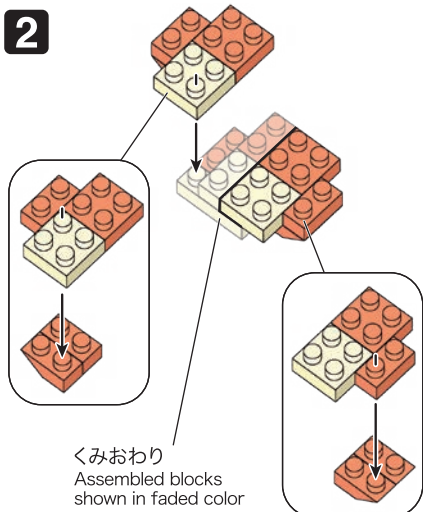

▲WARNING: CHOKING HAZARD - small parts. Not for children under 3 years old.
小さな部品が含まれますので、3歳未満のお子様には与えないでください。

株式会社 カワダ
Kawada Co., Ltd.

ご意見等ございましたら、お客様サービス課までご連絡ください。
カワダ 長野工場 お客様サービス課
〒389-0514 長野県東御市加沢1409 TEL:0268(62)1819
電話受付時間：土日祝日を除く 9～12時・13～16時

22 SU
VR&ES
C2422

<https://www.kawada-toys.com/brand/nanoblock/>

※別売りの「NB-019 ナノブロック専用ピンセット」や「NB-020 ナノブロックパッド」を使うと組み立て、取りはずしに便利です。

Use "NB-019 nanoblock® Tweezers" and "NB-020 nanoblock® Pad" (each sold separately) for an easy way to assemble and disassemble blocks.

- x2
- x1
- x2
- x1
- x2
- x2
- x4
- x4
- x2
- x1
- x2
- x1
- x2
- x4
- x2
- x5
- x2
- x2
- x4
- x2
- x5
- x2
- x5
- x5
- x3
- x2
- x2
- x1

クリアオレンジ
Clear Orange

クリア
Clear

※部品は多めに入っております
Extra blocks included