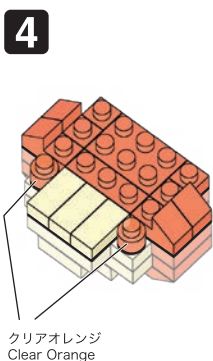

▲WARNING: CHOKING HAZARD - small parts. Not for children under 3 years old.
小さな部品が含まれますので、3歳未満のお子様には与えないでください。

株式会社 カワダ
Kawada Co., Ltd.

ご意見等ございましたら、お客様サービス課までご連絡ください。
カワダ 長野工場 お客様サービス課
〒389-0514 長野県東御市加沢1409 TEL:0268(62)1819
電話受付時間：土日祝日を除く 9～12時・13～16時

22 SU
VR&ES
C2422

<https://www.kawada-toys.com/brand/nanoblock/>

※別売りの「NB-019 ナノブロック専用ピンセット」や「NB-020 ナノブロックパッド」を使うと組み立て、取りはずしに便利です。

Use "NB-019 nanoblock® Tweezers" and "NB-020 nanoblock® Pad" (each sold separately) for an easy way to assemble and disassemble blocks.

- x2
- x1
- x2
- x1
- x2
- x2
- x4
- x4
- x2
- x1
- x2
- x1
- x2
- x4
- x2
- x5
- x2
- x2
- x4
- x2
- x5
- x2
- x5
- x5
- x3
- x2
- x2
- x1

クリアオレンジ
Clear Orange

クリア
Clear

※部品は多めに入っております
Extra blocks included