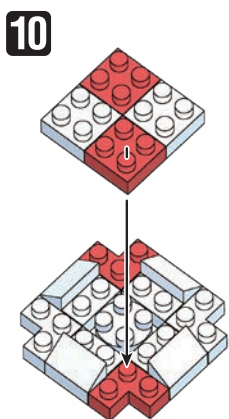

▲WARNING: CHOKING HAZARD - small parts. Not for children under 3 years old.
小さな部品が含まれますので、3歳未満のお子様には与えないでください。

株式会社 カワダ
Kawada Co., Ltd.

ご意見等ございましたら、お客様サービス課までご連絡ください。
カワダ 長野工場 お客様サービス課
〒389-0514 長野県東御市加沢1409 TEL:0268(62)1819
電話受付時間：土日祝日を除く 9～12時・13～16時

22 SU
VR&ES
C2422

<https://www.kawada-toys.com/brand/nanoblock/>

※別売りの「NB-019 ナノブロック専用ピンセット」や「NB-020 ナノブロックパッド」を使うと組み立て、取りはずしに便利です。

Use "NB-019 nanoblock® Tweezers" and "NB-020 nanoblock® Pad" (each sold separately) for an easy way to assemble and disassemble blocks.

- x2
- x1
- x2
- x1
- x2
- x2
- x4
- x4
- x2
- x1
- x2
- x1
- x2
- x4
- x2
- x5
- x2
- x2
- x4
- x2
- x5
- x2
- x5
- x5
- x3
- x2
- x2
- x1

クリアオレンジ
Clear Orange

クリア
Clear

※部品は多めに入っております
Extra blocks included