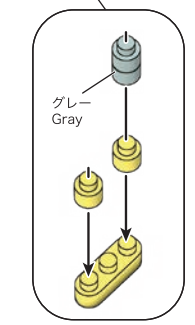

※部品は多めに入っております
Extra blocks included