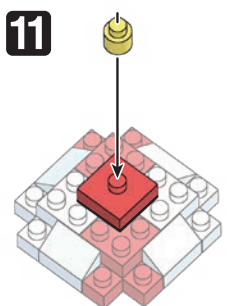

▲WARNING: CHOKING HAZARD - small parts. Not for children under 3 years old.
小さな部品が含まれますので、3歳未満のお子様には与えないでください。

株式会社 カワダ
Kawada Co., Ltd.

ご意見等ございましたら、お客様サービス課までご連絡ください。
カワダ 長野工場 お客様サービス課
〒389-0514 長野県東御市加沢1409 TEL:0268(62)1819
電話受付時間：土日祝日を除く 9～12時・13～16時

22 SU
VR&ES
C2422

<https://www.kawada-toys.com/brand/nanoblock/>

※別売りの「NB-019 ナノブロック専用ピンセット」や「NB-020 ナノブロックパッド」を使うと組み立て、取りはずしに便利です。

Use "NB-019 nanoblock® Tweezers" and "NB-020 nanoblock® Pad" (each sold separately) for an easy way to assemble and disassemble blocks.

- x2
- x1
- x2
- x1
- x2
- x2
- x4
- x4
- x2
- x1
- x2
- x1
- x2
- x4
- x2
- x5
- x2
- x2
- x4
- x2
- x5
- x2
- x5
- x5
- x3
- x2
- x2
- x1

クリアオレンジ
Clear Orange

クリア
Clear

※部品は多めに入っております
Extra blocks included