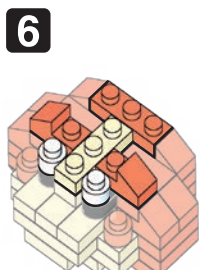

※部品は多めに入っております
Extra blocks included