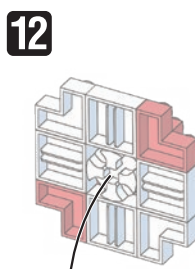

※部品は多めに入っております
Extra blocks included