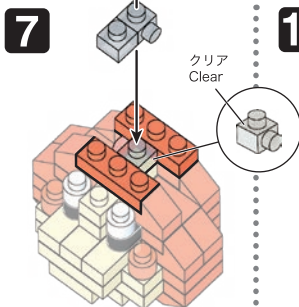

▲WARNING: CHOKING HAZARD - small parts. Not for children under 3 years old.
小さな部品が含まれますので、3歳未満のお子様には与えないでください。

株式会社 カワダ
Kawada Co., Ltd.

ご意見等ございましたら、お客様サービス課までご連絡ください。
カワダ 長野工場 お客様サービス課
〒389-0514 長野県東御市加沢1409 TEL:0268(62)1819
電話受付時間：土日祝日を除く 9～12時・13～16時

22 SU
VR&ES
C2422

<https://www.kawada-toys.com/brand/nanoblock/>

※別売りの「NB-019 ナノブロック専用ピンセット」や「NB-020 ナノブロックパッド」を使うと組み立て、取りはずしに便利です。

Use "NB-019 nanoblock® Tweezers" and "NB-020 nanoblock® Pad" (each sold separately) for an easy way to assemble and disassemble blocks.

- x2
- x1
- x2
- x1
- x2
- x2
- x4
- x4
- x2
- x1
- x2
- x1
- x2
- x4
- x2
- x5
- x2
- x2
- x4
- x2
- x5
- x2
- x5
- x5
- x3
- x2
- x2
- x1

クリアオレンジ
Clear Orange

クリア
Clear

※部品は多めに入っております
Extra blocks included