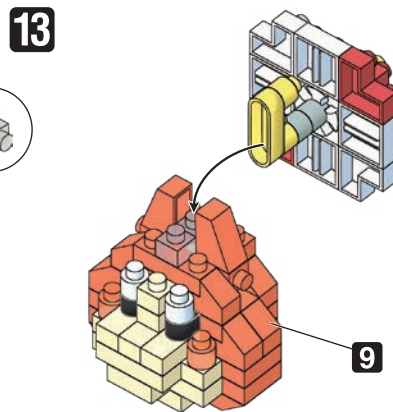

▲WARNING: CHOKING HAZARD - small parts. Not for children under 3 years old.
小さな部品が含まれますので、3歳未満のお子様には与えないでください。

株式会社 カワダ
Kawada Co., Ltd.

ご意見等ございましたら、お客様サービス課までご連絡ください。
カワダ 長野工場 お客様サービス課
〒389-0514 長野県東御市加沢1409 TEL:0268(62)1819
電話受付時間：土日祝日を除く 9～12時・13～16時

22 SU
VR&ES
C2422

<https://www.kawada-toys.com/brand/nanoblock/>

※別売りの「NB-019 ナノブロック専用ピンセット」や「NB-020 ナノブロックパッド」を使うと組み立て、取りはずしに便利です。

Use "NB-019 nanoblock® Tweezers" and "NB-020 nanoblock® Pad" (each sold separately) for an easy way to assemble and disassemble blocks.

- x2
- x1
- x2
- x1
- x2
- x2
- x4
- x4
- x2
- x1
- x2
- x1
- x2
- x4
- x2
- x5
- x2
- x2
- x4
- x2
- x5
- x2
- x5
- x5
- x3
- x2
- x2
- x1

クリアオレンジ
Clear Orange

クリア
Clear

※部品は多めに入っております
Extra blocks included