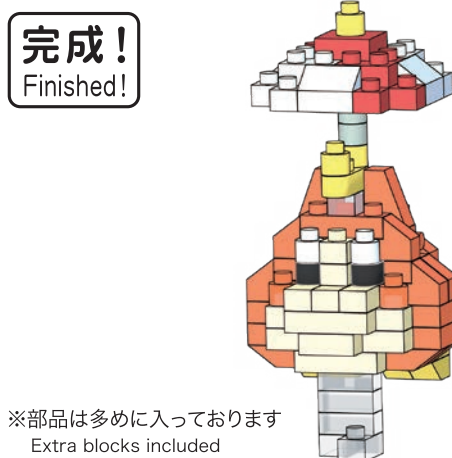

▲WARNING: CHOKING HAZARD - small parts. Not for children under 3 years old.
小さな部品が含まれますので、3歳未満のお子様には与えないでください。

株式会社 カワダ
Kawada Co., Ltd.

ご意見等ございましたら、お客様サービス課までご連絡ください。
カワダ 長野工場 お客様サービス課
〒389-0514 長野県東御市加沢1409 TEL:0268(62)1819
電話受付時間：土日祝日を除く 9～12時・13～16時

22 SU
VR&ES
C2422

<https://www.kawada-toys.com/brand/nanoblock/>

※別売りの「NB-019 ナノブロック専用ピンセット」や「NB-020 ナノブロックパッド」を使うと組み立て、取りはずしに便利です。

Use "NB-019 nanoblock® Tweezers" and "NB-020 nanoblock® Pad" (each sold separately) for an easy way to assemble and disassemble blocks.

- x2
- x1
- x2
- x1
- x2
- x2
- x4
- x4
- x2
- x1
- x2
- x1
- x2
- x4
- x2
- x5
- x2
- x2
- x4
- x2
- x5
- x2
- x5
- x5
- x3
- x2
- x2
- x1

クリアオレンジ
Clear Orange

クリア
Clear

※部品は多めに入っております
Extra blocks included