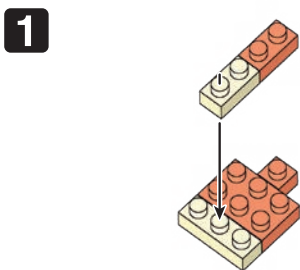

▲WARNING: CHOKING HAZARD - small parts. Not for children under 3 years old.
小さな部品が含まれますので、3歳未満のお子様には与えないでください。

株式会社 カワダ
Kawada Co., Ltd.

ご意見等ございましたら、お客様サービス課までご連絡ください。
カワダ 長野工場 お客様サービス課
〒389-0514 長野県東御市加沢1409 TEL:0268(62)1819
電話受付時間：土日祝日を除く 9～12時・13～16時

22 SU
VR&ES
C2422

<https://www.kawada-toys.com/brand/nanoblock/>

※別売りの「NB-019 ナノブロック専用ピンセット」や「NB-020 ナノブロックパッド」を使うと組み立て、取りはずしに便利です。

Use "NB-019 nanoblock® Tweezers" and "NB-020 nanoblock® Pad" (each sold separately) for an easy way to assemble and disassemble blocks.

- x2
- x1
- x2
- x1
- x2
- x2
- x4
- x4
- x2
- x1
- x2
- x1
- x2
- x4
- x2
- x5
- x2
- x2
- x4
- x2
- x5
- x2
- x5
- x5
- x3
- x2
- x2
- x1

クリアオレンジ
Clear Orange

クリア
Clear

※部品は多めに入っております
Extra blocks included