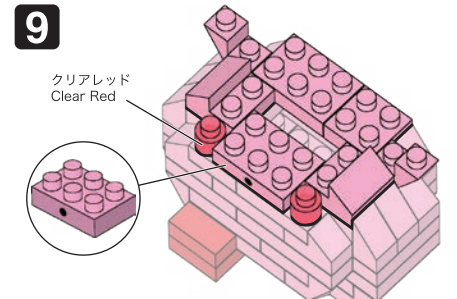

△WARNING: CHOKING HAZARD - small parts. Not for children under 3 years old.
小さな部品が含まれますので、3歳未満のお子様には与えないでください。

株式会社 カワダ
Kawada Co., Ltd.

ご意見等ございましたら、お客様サービス課までご連絡ください。
カワダ 長野工場 お客様サービス課
〒389-0514 長野県東御市加沢1409 TEL:0268(62)1819
電話受付時間：土日祝日を除く 9～12時・13～16時

22 SU
VR&ES
C2422

https://www.kawada-toys.com/brand/nanoblock/

※別売りの「NB-019 ナノブロック専用ピンセット」や「NB-020 ナノブロックパッド」を使うと組み立て、取りはずしに便利です。

Use "NB-019 nanoblock® Tweezers" and "NB-020 nanoblock® Pad" (each sold separately) for an easy way to assemble and disassemble blocks.

x2	x1	x3	x8	x2	x6	x1
x2	x4	x12	x13	x12	x4	x1
x1	x1	x1	x4	x6	x3	x2

※ 角度の違う2種類の部品に注意してください。
Note that there are two types of blocks, each with different angles.

クリアレッド
Clear Red

※部品は多めに入っております
Extra blocks included