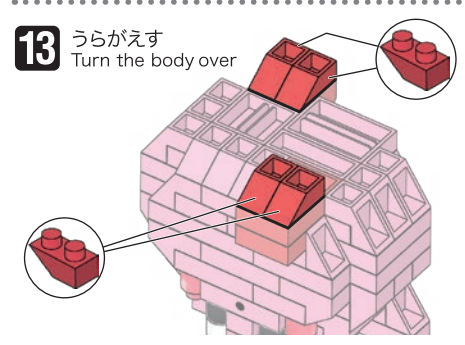

△WARNING: CHOKING HAZARD - small parts. Not for children under 3 years old.
小さな部品が含まれますので、3歳未満のお子様には与えないでください。

株式会社 カワダ
Kawada Co., Ltd.

ご意見等ございましたら、お客様サービス課までご連絡ください。
カワダ 長野工場 お客様サービス課
〒389-0514 長野県東御市加沢1409 TEL:0268(62)1819
電話受付時間：土日祝日を除く 9～12時・13～16時

22 SU
VR&ES
C2422

https://www.kawada-toys.com/brand/nanoblock/

※別売りの「NB-019 ナノブロック専用ピンセット」や「NB-020 ナノブロックパッド」を使うと組み立て、取りはずしに便利です。

Use "NB-019 nanoblock® Tweezers" and "NB-020 nanoblock® Pad" (each sold separately) for an easy way to assemble and disassemble blocks.

x2	x1	x3	x8	x2	x6	x1
x2	x4	x12	x13	x12	x4	x1
x1	x1	x1	x4	x6	x3	x2

※ 角度の違う2種類の部品に注意してください。
Note that there are two types of blocks, each with different angles.

クリアレッド
Clear Red

※部品は多めに入っております
Extra blocks included