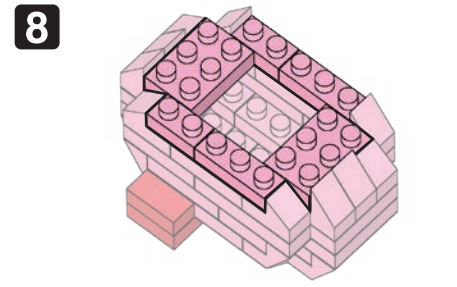

△WARNING: CHOKING HAZARD - small parts. Not for children under 3 years old.
小さな部品が含まれますので、3歳未満のお子様には与えないでください。

株式会社 カワダ
Kawada Co., Ltd.

ご意見等ございましたら、お客様サービス課までご連絡ください。
カワダ 長野工場 お客様サービス課
〒389-0514 長野県東御市加沢1409 TEL:0268(62)1819
電話受付時間：土日祝日を除く 9～12時・13～16時

22 SU
VR&ES
C2422

https://www.kawada-toys.com/brand/nanoblock/

※別売りの「NB-019 ナノブロック専用ピンセット」や「NB-020 ナノブロックパッド」を使うと組み立て、取りはずしに便利です。

Use "NB-019 nanoblock® Tweezers" and "NB-020 nanoblock® Pad" (each sold separately) for an easy way to assemble and disassemble blocks.

x2	x1	x3	x8	x2	x6	x1
x2	x4	x12	x13	x12	x4	x1
x1	x1	x1	x4	x6	x3	x2

※ 角度の違う2種類の部品に注意してください。
Note that there are two types of blocks, each with different angles.

クリアレッド
Clear Red

※部品は多めに入っております
Extra blocks included