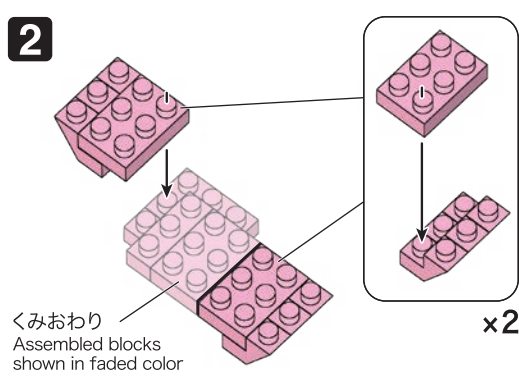

△WARNING: CHOKING HAZARD - small parts. Not for children under 3 years old.
小さな部品が含まれますので、3歳未満のお子様には与えないでください。

株式会社 カワダ
Kawada Co., Ltd.

ご意見等ございましたら、お客様サービス課までご連絡ください。
カワダ 長野工場 お客様サービス課
〒389-0514 長野県東御市加沢1409 TEL:0268(62)1819
電話受付時間：土日祝日を除く 9～12時・13～16時

22 SU
VR&ES
C2422

https://www.kawada-toys.com/brand/nanoblock/

※別売りの「NB-019 ナノブロック専用ピンセット」や「NB-020 ナノブロックパッド」を使うと組み立て、取りはずしに便利です。

Use "NB-019 nanoblock® Tweezers" and "NB-020 nanoblock® Pad" (each sold separately) for an easy way to assemble and disassemble blocks.

x2	x1	x3	x8	x2	x6	x1
x2	x4	x12	x13	x12	x4	x1
x1	x1	x1	x4	x6	x3	x2

※ 角度の違う2種類の部品に注意してください。
Note that there are two types of blocks, each with different angles.

クリアレッド
Clear Red

※部品は多めに入っております
Extra blocks included