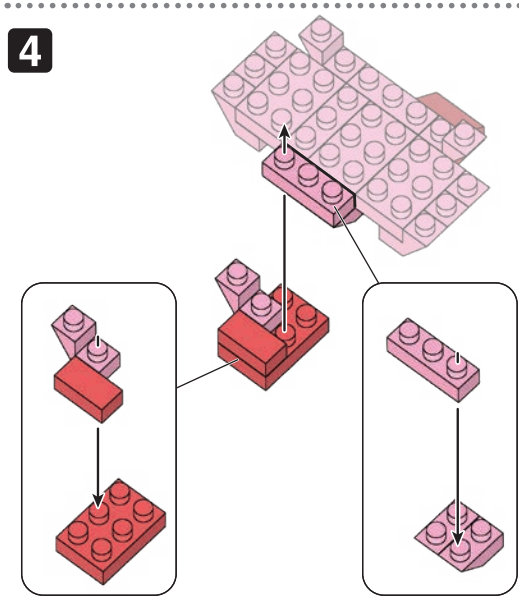

△WARNING: CHOKING HAZARD - small parts. Not for children under 3 years old.
小さな部品が含まれますので、3歳未満のお子様には与えないでください。

株式会社 カワダ
Kawada Co., Ltd.

ご意見等ございましたら、お客様サービス課までご連絡ください。
カワダ 長野工場 お客様サービス課
〒389-0514 長野県東御市加沢1409 TEL:0268(62)1819
電話受付時間：土日祝日を除く 9～12時・13～16時

22 SU
VR&ES
C2422

https://www.kawada-toys.com/brand/nanoblock/

※別売りの「NB-019 ナノブロック専用ピンセット」や「NB-020 ナノブロックパッド」を使うと組み立て、取りはずしに便利です。

Use "NB-019 nanoblock® Tweezers" and "NB-020 nanoblock® Pad" (each sold separately) for an easy way to assemble and disassemble blocks.

x2	x1	x3	x8	x2	x6	x1
x2	x4	x12	x13	x12	x4	x1
x1	x1	x1	x4	x6	x3	x2

※ 角度の違う2種類の部品に注意してください。
Note that there are two types of blocks, each with different angles.

クリアレッド
Clear Red

※部品は多めに入っております
Extra blocks included