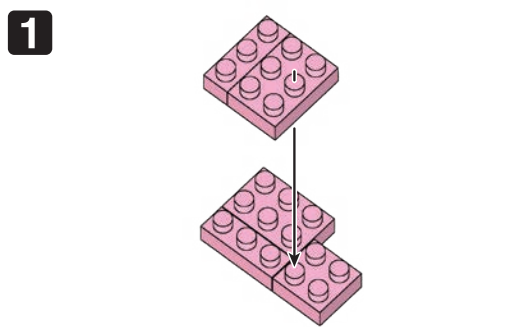

△WARNING: CHOKING HAZARD - small parts. Not for children under 3 years old.
小さな部品が含まれますので、3歳未満のお子様には与えないでください。

株式会社 カワダ
Kawada Co., Ltd.

ご意見等ございましたら、お客様サービス課までご連絡ください。
カワダ 長野工場 お客様サービス課
〒389-0514 長野県東御市加沢1409 TEL:0268(62)1819
電話受付時間：土日祝日を除く 9～12時・13～16時

22 SU
VR&ES
C2422

https://www.kawada-toys.com/brand/nanoblock/

※別売りの「NB-019 ナノブロック専用ピンセット」や「NB-020 ナノブロックパッド」を使うと組み立て、取りはずしに便利です。

Use "NB-019 nanoblock® Tweezers" and "NB-020 nanoblock® Pad" (each sold separately) for an easy way to assemble and disassemble blocks.

x2	x1	x3	x8	x2	x6	x1
x2	x4	x12	x13	x12	x4	x1
x1	x1	x1	x4	x6	x3	x2

※ 角度の違う2種類の部品に注意してください。
Note that there are two types of blocks, each with different angles.

クリアレッド
Clear Red

※部品は多めに入っております
Extra blocks included