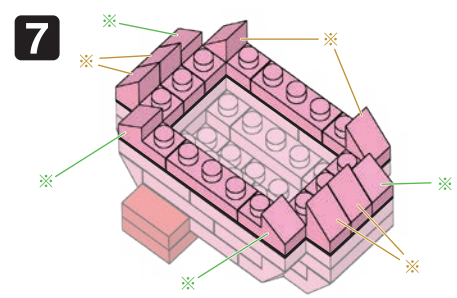

△WARNING: CHOKING HAZARD - small parts. Not for children under 3 years old.
小さな部品が含まれますので、3歳未満のお子様には与えないでください。

株式会社 カワダ
Kawada Co., Ltd.

ご意見等ございましたら、お客様サービス課までご連絡ください。
カワダ 長野工場 お客様サービス課
〒389-0514 長野県東御市加沢1409 TEL:0268(62)1819
電話受付時間：土日祝日を除く 9～12時・13～16時

22 SU
VR&ES
C2422

https://www.kawada-toys.com/brand/nanoblock/

※別売りの「NB-019 ナノブロック専用ピンセット」や「NB-020 ナノブロックパッド」を使うと組み立て、取りはずしに便利です。

Use "NB-019 nanoblock® Tweezers" and "NB-020 nanoblock® Pad" (each sold separately) for an easy way to assemble and disassemble blocks.

x2	x1	x3	x8	x2	x6	x1
x2	x4	x12	x13	x12	x4	x1
x1	x1	x1	x4	x6	x3	x2

※ 角度の違う2種類の部品に注意してください。
Note that there are two types of blocks, each with different angles.

クリアレッド
Clear Red

※部品は多めに入っております
Extra blocks included