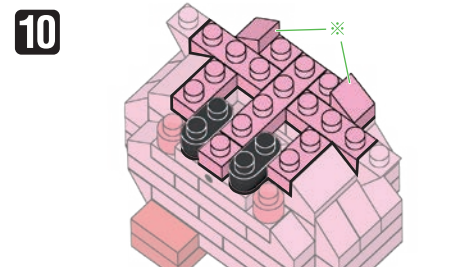

△WARNING: CHOKING HAZARD - small parts. Not for children under 3 years old.
小さな部品が含まれますので、3歳未満のお子様には与えないでください。

株式会社 カワダ
Kawada Co., Ltd.

ご意見等ございましたら、お客様サービス課までご連絡ください。
カワダ 長野工場 お客様サービス課
〒389-0514 長野県東御市加沢1409 TEL:0268(62)1819
電話受付時間：土日祝日を除く 9～12時・13～16時

22 SU
VR&ES
C2422

https://www.kawada-toys.com/brand/nanoblock/

※別売りの「NB-019 ナノブロック専用ピンセット」や「NB-020 ナノブロックパッド」を使うと組み立て、取りはずしに便利です。

Use "NB-019 nanoblock® Tweezers" and "NB-020 nanoblock® Pad" (each sold separately) for an easy way to assemble and disassemble blocks.

x2	x1	x3	x8	x2	x6	x1
x2	x4	x12	x13	x12	x4	x1
x1	x1	x1	x4	x6	x3	x2

※ 角度の違う2種類の部品に注意してください。
Note that there are two types of blocks, each with different angles.

クリアレッド
Clear Red

※部品は多めに入っております
Extra blocks included