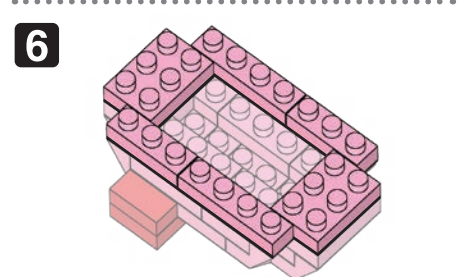

△WARNING: CHOKING HAZARD - small parts. Not for children under 3 years old.
小さな部品が含まれますので、3歳未満のお子様には与えないでください。

株式会社 カワダ
Kawada Co., Ltd.

ご意見等ございましたら、お客様サービス課までご連絡ください。
カワダ 長野工場 お客様サービス課
〒389-0514 長野県東御市加沢1409 TEL:0268(62)1819
電話受付時間：土日祝日を除く 9～12時・13～16時

22 SU
VR&ES
C2422

https://www.kawada-toys.com/brand/nanoblock/

※別売りの「NB-019 ナノブロック専用ピンセット」や「NB-020 ナノブロックパッド」を使うと組み立て、取りはずしに便利です。

Use "NB-019 nanoblock® Tweezers" and "NB-020 nanoblock® Pad" (each sold separately) for an easy way to assemble and disassemble blocks.

x2	x1	x3	x8	x2	x6	x1
x2	x4	x12	x13	x12	x4	x1
x1	x1	x1	x4	x6	x3	x2

※ 角度の違う2種類の部品に注意してください。
Note that there are two types of blocks, each with different angles.

クリアレッド
Clear Red

※部品は多めに入っております
Extra blocks included