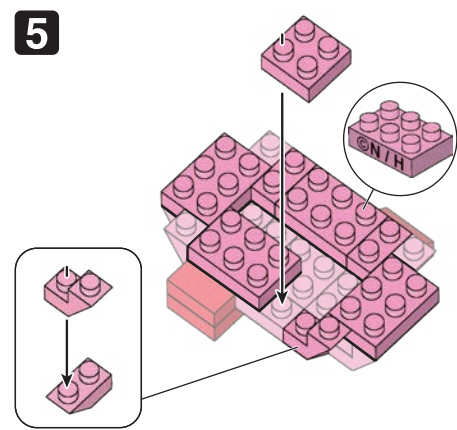

△WARNING: CHOKING HAZARD - small parts. Not for children under 3 years old.
小さな部品が含まれますので、3歳未満のお子様には与えないでください。

株式会社 カワダ
Kawada Co., Ltd.

ご意見等ございましたら、お客様サービス課までご連絡ください。
カワダ 長野工場 お客様サービス課
〒389-0514 長野県東御市加沢1409 TEL:0268(62)1819
電話受付時間：土日祝日を除く 9～12時・13～16時

22 SU
VR&ES
C2422

https://www.kawada-toys.com/brand/nanoblock/

※別売りの「NB-019 ナノブロック専用ピンセット」や「NB-020 ナノブロックパッド」を使うと組み立て、取りはずしに便利です。

Use "NB-019 nanoblock® Tweezers" and "NB-020 nanoblock® Pad" (each sold separately) for an easy way to assemble and disassemble blocks.

x2	x1	x3	x8	x2	x6	x1
x2	x4	x12	x13	x12	x4	x1
x1	x1	x1	x4	x6	x3	x2

※ 角度の違う2種類の部品に注意してください。
Note that there are two types of blocks, each with different angles.

クリアレッド
Clear Red

※部品は多めに入っております
Extra blocks included