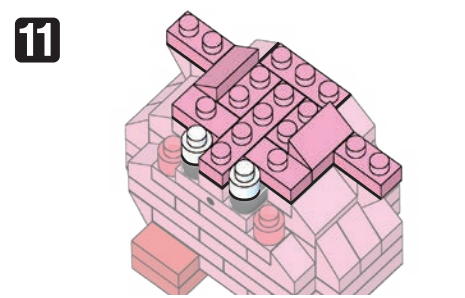

△WARNING: CHOKING HAZARD - small parts. Not for children under 3 years old.
小さな部品が含まれますので、3歳未満のお子様には与えないでください。

株式会社 カワダ
Kawada Co., Ltd.

ご意見等ございましたら、お客様サービス課までご連絡ください。
カワダ 長野工場 お客様サービス課
〒389-0514 長野県東御市加沢1409 TEL:0268(62)1819
電話受付時間：土日祝日を除く 9～12時・13～16時

22 SU
VR&ES
C2422

https://www.kawada-toys.com/brand/nanoblock/

※別売りの「NB-019 ナノブロック専用ピンセット」や「NB-020 ナノブロックパッド」を使うと組み立て、取りはずしに便利です。

Use "NB-019 nanoblock® Tweezers" and "NB-020 nanoblock® Pad" (each sold separately) for an easy way to assemble and disassemble blocks.

x2	x1	x3	x8	x2	x6	x1
x2	x4	x12	x13	x12	x4	x1
x1	x1	x1	x4	x6	x3	x2

※ 角度の違う2種類の部品に注意してください。
Note that there are two types of blocks, each with different angles.

クリアレッド
Clear Red

※部品は多めに入っております
Extra blocks included