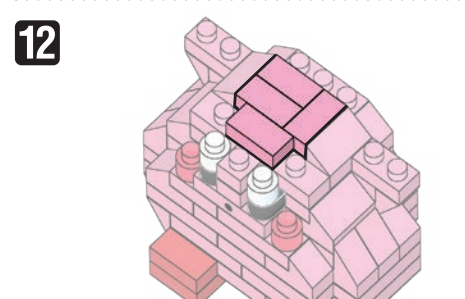

△WARNING: CHOKING HAZARD - small parts. Not for children under 3 years old.
小さな部品が含まれますので、3歳未満のお子様には与えないでください。

株式会社 カワダ
Kawada Co., Ltd.

ご意見等ございましたら、お客様サービス課までご連絡ください。
カワダ 長野工場 お客様サービス課
〒389-0514 長野県東御市加沢1409 TEL:0268(62)1819
電話受付時間：土日祝日を除く 9～12時・13～16時

22 SU
VR&ES
C2422

https://www.kawada-toys.com/brand/nanoblock/

※別売りの「NB-019 ナノブロック専用ピンセット」や「NB-020 ナノブロックパッド」を使うと組み立て、取りはずしに便利です。

Use "NB-019 nanoblock® Tweezers" and "NB-020 nanoblock® Pad" (each sold separately) for an easy way to assemble and disassemble blocks.

x2	x1	x3	x8	x2	x6	x1
x2	x4	x12	x13	x12	x4	x1
x1	x1	x1	x4	x6	x3	x2

※ 角度の違う2種類の部品に注意してください。
Note that there are two types of blocks, each with different angles.

クリアレッド
Clear Red

※部品は多めに入っております
Extra blocks included