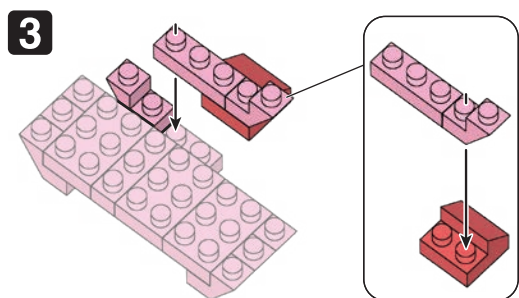

△WARNING: CHOKING HAZARD - small parts. Not for children under 3 years old.
小さな部品が含まれますので、3歳未満のお子様には与えないでください。

株式会社 カワダ
Kawada Co., Ltd.

ご意見等ございましたら、お客様サービス課までご連絡ください。
カワダ 長野工場 お客様サービス課
〒389-0514 長野県東御市加沢1409 TEL:0268(62)1819
電話受付時間：土日祝日を除く 9～12時・13～16時

22 SU
VR&ES
C2422

https://www.kawada-toys.com/brand/nanoblock/

※別売りの「NB-019 ナノブロック専用ピンセット」や「NB-020 ナノブロックパッド」を使うと組み立て、取りはずしに便利です。

Use "NB-019 nanoblock® Tweezers" and "NB-020 nanoblock® Pad" (each sold separately) for an easy way to assemble and disassemble blocks.

x2	x1	x3	x8	x2	x6	x1
x2	x4	x12	x13	x12	x4	x1
x1	x1	x1	x4	x6	x3	x2

※ 角度の違う2種類の部品に注意してください。
Note that there are two types of blocks, each with different angles.

クリアレッド
Clear Red

※部品は多めに入っております
Extra blocks included