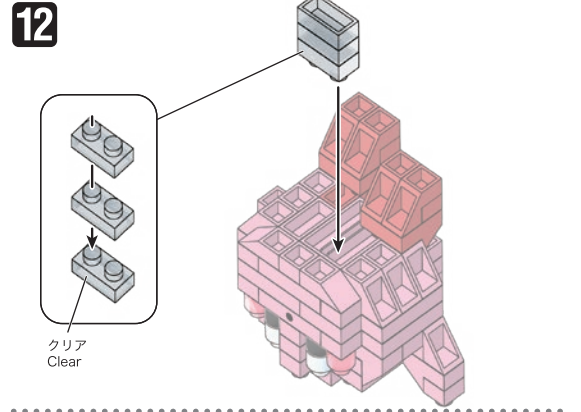

※別売りの「NB-019 ナノブロック専用ピンセット」や「NB-020 ナノブロックパッド」を使うと組み立て、取りはずしに便利です。

Use "NB-019 nanoblock® Tweezers" and "NB-020 nanoblock® Pad" (each sold separately) for an easy way to assemble and disassemble blocks.

※ 角度の違う2種類の部品に注意してください。
Note that there are two types of blocks, each with different angles.

※部品は多めに入っております
Extra blocks included