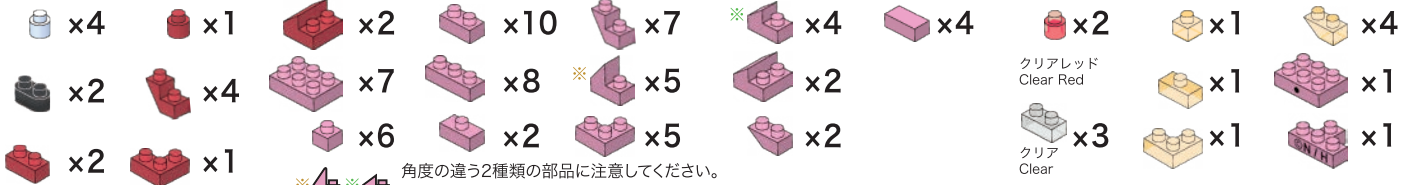

※別売りの「NB-019 ナノブロック専用ピンセット」や「NB-020 ナノブロックパッド」を使うと組み立て、取りはずしに便利です。

Use "NB-019 nanoblock® Tweezers" and "NB-020 nanoblock® Pad" (each sold separately) for an easy way to assemble and disassemble blocks.

※ 角度の違う2種類の部品に注意してください。
Note that there are two types of blocks, each with different angles.

※部品は多めに入っております
Extra blocks included