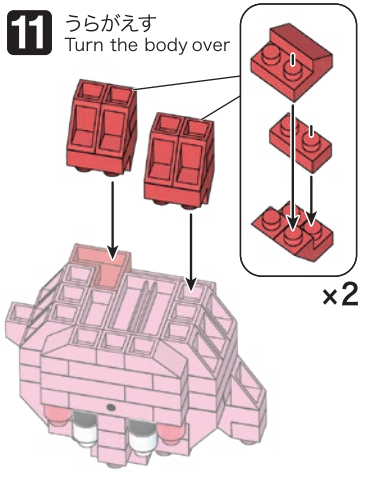

※別売りの「NB-019 ナノブロック専用ピンセット」や「NB-020 ナノブロックパッド」を使うと組み立て、取りはずしに便利です。

Use "NB-019 nanoblock® Tweezers" and "NB-020 nanoblock® Pad" (each sold separately) for an easy way to assemble and disassemble blocks.

※ 角度の違う2種類の部品に注意してください。
Note that there are two types of blocks, each with different angles.

※部品は多めに入っております
Extra blocks included