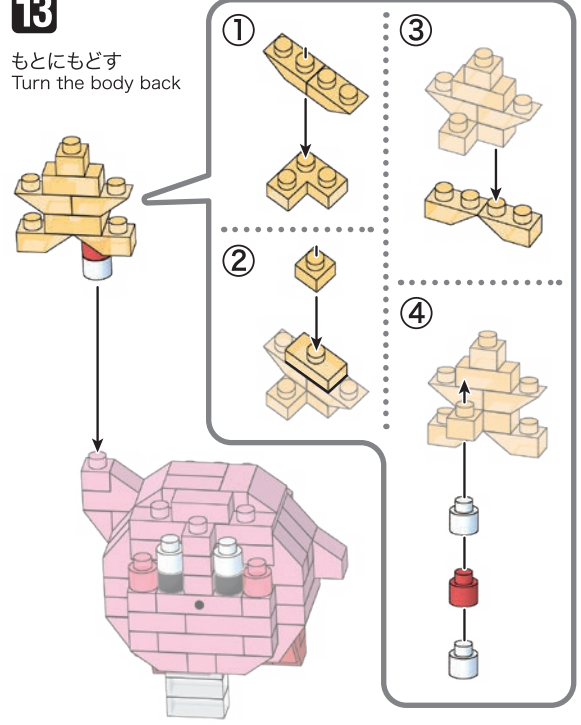

※別売りの「NB-019 ナノブロック専用ピンセット」や「NB-020 ナノブロックパッド」を使うと組み立て、取りはずしに便利です。

Use "NB-019 nanoblock® Tweezers" and "NB-020 nanoblock® Pad" (each sold separately) for an easy way to assemble and disassemble blocks.

※ 角度の違う2種類の部品に注意してください。
Note that there are two types of blocks, each with different angles.

※部品は多めに入っております
Extra blocks included