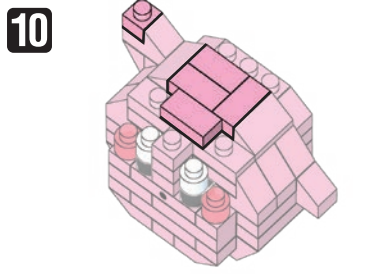

※別売りの「NB-019 ナノブロック専用ピンセット」や「NB-020 ナノブロックパッド」を使うと組み立て、取りはずしに便利です。

Use "NB-019 nanoblock® Tweezers" and "NB-020 nanoblock® Pad" (each sold separately) for an easy way to assemble and disassemble blocks.

※ 角度の違う2種類の部品に注意してください。
Note that there are two types of blocks, each with different angles.

※部品は多めに入っております
Extra blocks included