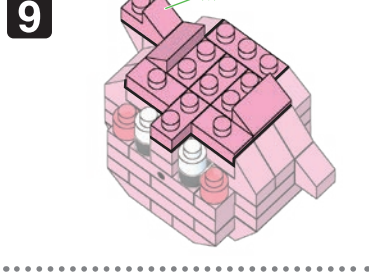

※別売りの「NB-019 ナノブロック専用ピンセット」や「NB-020 ナノブロックパッド」を使うと組み立て、取りはずしに便利です。

Use "NB-019 nanoblock® Tweezers" and "NB-020 nanoblock® Pad" (each sold separately) for an easy way to assemble and disassemble blocks.

※ 角度の違う2種類の部品に注意してください。
Note that there are two types of blocks, each with different angles.

※部品は多めに入っております
Extra blocks included