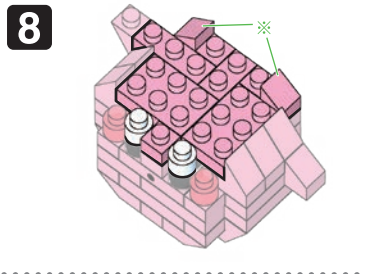

※別売りの「NB-019 ナノブロック専用ピンセット」や「NB-020 ナノブロックパッド」を使うと組み立て、取りはずしに便利です。

Use "NB-019 nanoblock® Tweezers" and "NB-020 nanoblock® Pad" (each sold separately) for an easy way to assemble and disassemble blocks.

※ 角度の違う2種類の部品に注意してください。
Note that there are two types of blocks, each with different angles.

※部品は多めに入っております
Extra blocks included