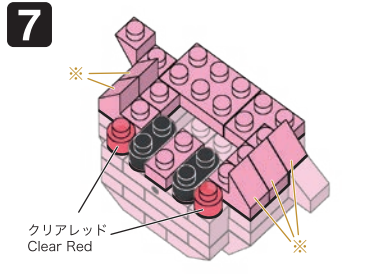

※別売りの「NB-019 ナノブロック専用ピンセット」や「NB-020 ナノブロックパッド」を使うと組み立て、取りはずしに便利です。

Use "NB-019 nanoblock® Tweezers" and "NB-020 nanoblock® Pad" (each sold separately) for an easy way to assemble and disassemble blocks.

※ 角度の違う2種類の部品に注意してください。
Note that there are two types of blocks, each with different angles.

※部品は多めに入っております
Extra blocks included