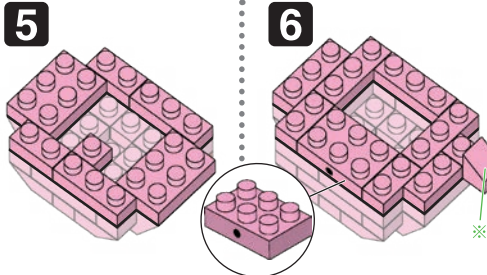

※別売りの「NB-019 ナノブロック専用ピンセット」や「NB-020 ナノブロックパッド」を使うと組み立て、取りはずしに便利です。

Use "NB-019 nanoblock® Tweezers" and "NB-020 nanoblock® Pad" (each sold separately) for an easy way to assemble and disassemble blocks.

※ 角度の違う2種類の部品に注意してください。
Note that there are two types of blocks, each with different angles.

※部品は多めに入っております
Extra blocks included