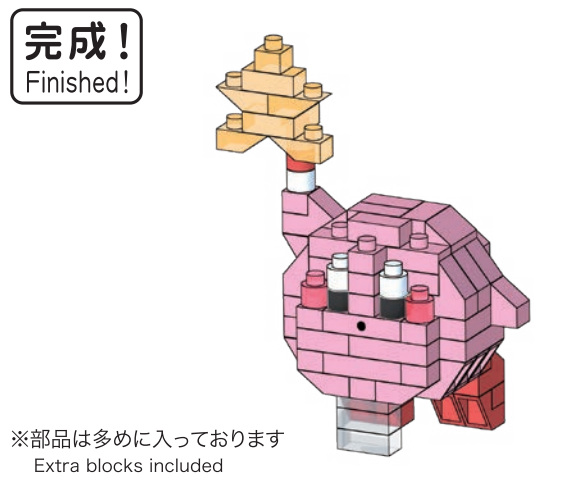

※別売りの「NB-019 ナノブロック専用ピンセット」や「NB-020 ナノブロックパッド」を使うと組み立て、取りはずしに便利です。

Use "NB-019 nanoblock® Tweezers" and "NB-020 nanoblock® Pad" (each sold separately) for an easy way to assemble and disassemble blocks.

※ 角度の違う2種類の部品に注意してください。
Note that there are two types of blocks, each with different angles.

※部品は多めに入っております
Extra blocks included