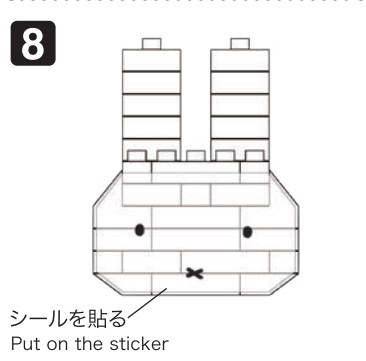

※別売りの「NB-019 ナノブロック専用ピンセット」や「NB-020 ナノブロックパッド」を使うと組み立て、取りはずしに便利です。  
 Use "NB-019 nanoblock® Tweezers" and "NB-020 nanoblock® Pad" (each sold separately) for an easy way to assemble and disassemble blocks.