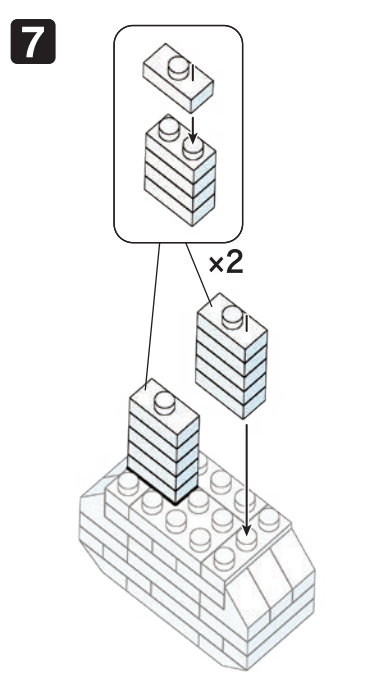

※別売りの「NB-019 ナノブロック専用ピンセット」や「NB-020 ナノブロックパッド」を使うと組み立て、取りはずしに便利です。  
 Use "NB-019 nanoblock® Tweezers" and "NB-020 nanoblock® Pad" (each sold separately) for an easy way to assemble and disassemble blocks.

※部品は多めに入っております  
 Extra blocks included