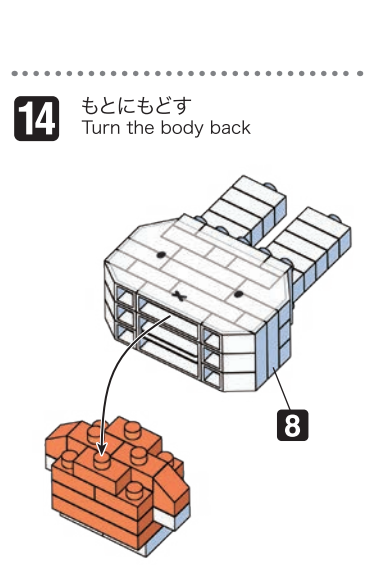

※別売りの「NB-019 ナノブロック専用ピンセット」や「NB-020 ナノブロックパッド」を使うと組み立て、取りはずしに便利です。  
 Use "NB-019 nanoblock® Tweezers" and "NB-020 nanoblock® Pad" (each sold separately) for an easy way to assemble and disassemble blocks.

※部品は多めに入っております  
 Extra blocks included