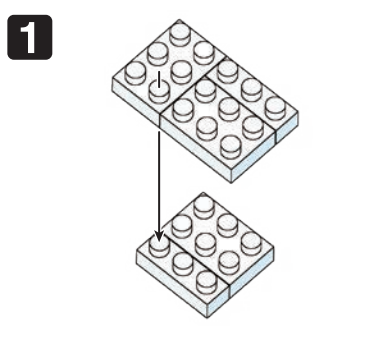

※別売りの「NB-019 ナノブロック専用ピンセット」や「NB-020 ナノブロックパッド」を使うと組み立て、取りはずしに便利です。  
 Use "NB-019 nanoblock® Tweezers" and "NB-020 nanoblock® Pad" (each sold separately) for an easy way to assemble and disassemble blocks.

※部品は多めに入っております  
 Extra blocks included