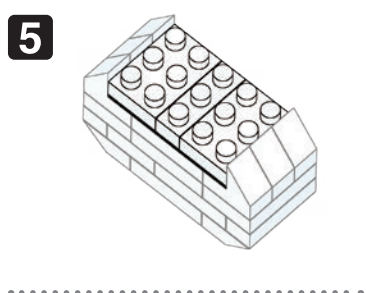

※別売りの「NB-019 ナノブロック専用ピンセット」や「NB-020 ナノブロックパッド」を使うと組み立て、取りはずしに便利です。  
 Use "NB-019 nanoblock® Tweezers" and "NB-020 nanoblock® Pad" (each sold separately) for an easy way to assemble and disassemble blocks.

※部品は多めに入っております  
 Extra blocks included