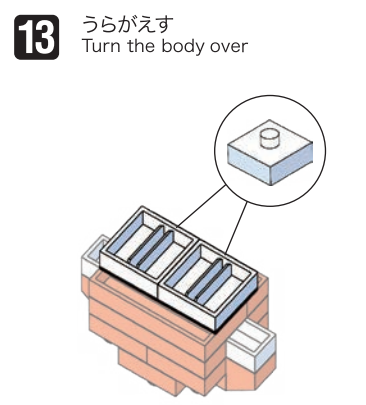

※別売りの「NB-019 ナノブロック専用ピンセット」や「NB-020 ナノブロックパッド」を使うと組み立て、取りはずしに便利です。  
 Use "NB-019 nanoblock® Tweezers" and "NB-020 nanoblock® Pad" (each sold separately) for an easy way to assemble and disassemble blocks.