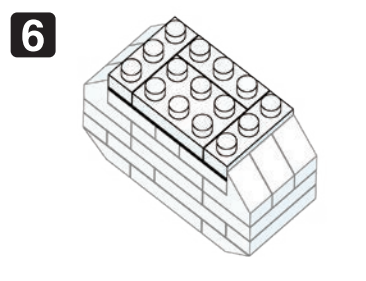

※別売りの「NB-019 ナノブロック専用ピンセット」や「NB-020 ナノブロックパッド」を使うと組み立て、取りはずしに便利です。  
 Use "NB-019 nanoblock® Tweezers" and "NB-020 nanoblock® Pad" (each sold separately) for an easy way to assemble and disassemble blocks.

※部品は多めに入っております  
 Extra blocks included