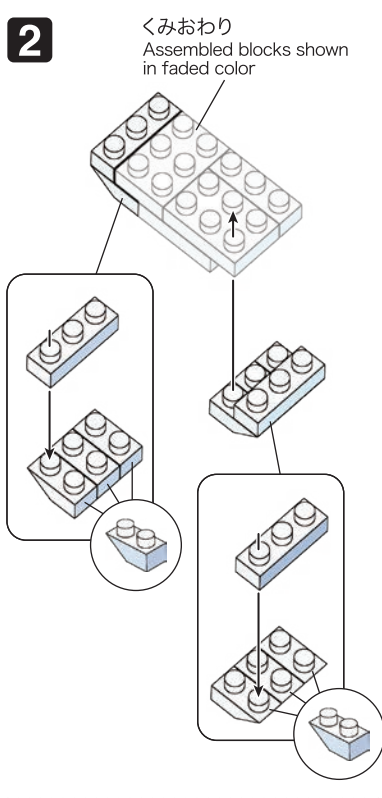

※別売りの「NB-019 ナノブロック専用ピンセット」や「NB-020 ナノブロックパッド」を使うと組み立て、取りはずしに便利です。  
 Use "NB-019 nanoblock® Tweezers" and "NB-020 nanoblock® Pad" (each sold separately) for an easy way to assemble and disassemble blocks.

※部品は多めに入っております  
 Extra blocks included