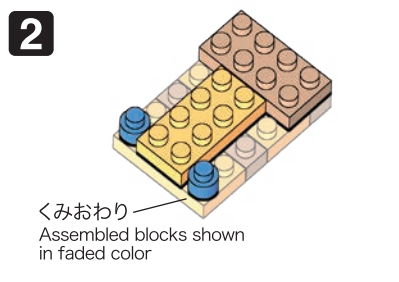

※別売りの「NB-019 ナノブロック専用ピンセット」や「NB-020 ナノブロックパッド」を使うと組み立て、取りはずしに便利です。
Use "NB-019 nanoblock® Tweezers" and "NB-020 nanoblock® Pad" (each sold separately) for an easy way to assemble and disassemble blocks.

※部品は多めに入っております
Extra blocks included