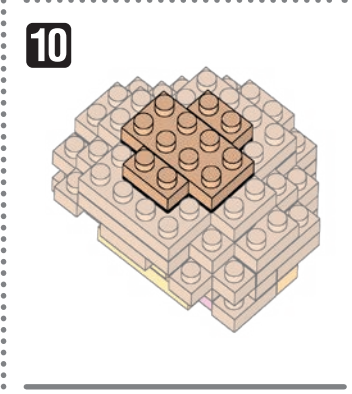

※別売りの「NB-019 ナノブロック専用ピンセット」や「NB-020 ナノブロックパッド」を使うと組み立て、取りはずしに便利です。
Use "NB-019 nanoblock® Tweezers" and "NB-020 nanoblock® Pad" (each sold separately) for an easy way to assemble and disassemble blocks.

※部品は多めに入っております
Extra blocks included