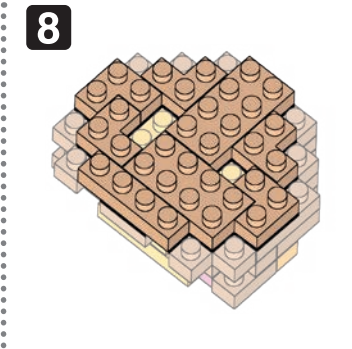

※別売りの「NB-019 ナノブロック専用ピンセット」や「NB-020 ナノブロックパッド」を使うと組み立て、取りはずしに便利です。
Use "NB-019 nanoblock® Tweezers" and "NB-020 nanoblock® Pad" (each sold separately) for an easy way to assemble and disassemble blocks.

※部品は多めに入っております
Extra blocks included