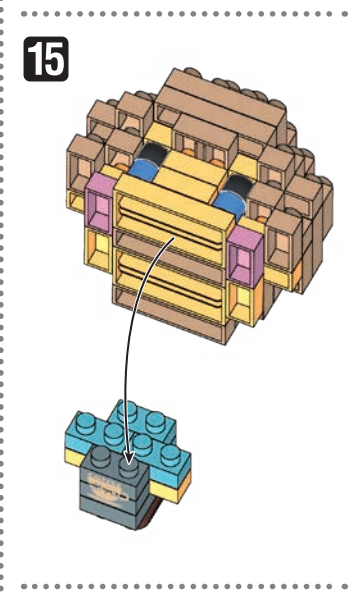

※別売りの「NB-019 ナノブロック専用ピンセット」や「NB-020 ナノブロックパッド」を使うと組み立て、取りはずしに便利です。
Use "NB-019 nanoblock® Tweezers" and "NB-020 nanoblock® Pad" (each sold separately) for an easy way to assemble and disassemble blocks.

※部品は多めに入っております
Extra blocks included