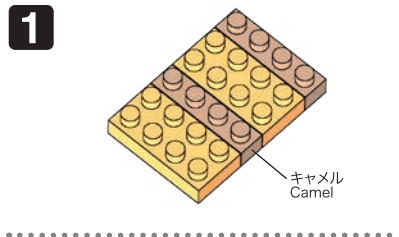

※別売りの「NB-019 ナノブロック専用ピンセット」や「NB-020 ナノブロックパッド」を使うと組み立て、取りはずしに便利です。
Use "NB-019 nanoblock® Tweezers" and "NB-020 nanoblock® Pad" (each sold separately) for an easy way to assemble and disassemble blocks.

※部品は多めに入っております
Extra blocks included