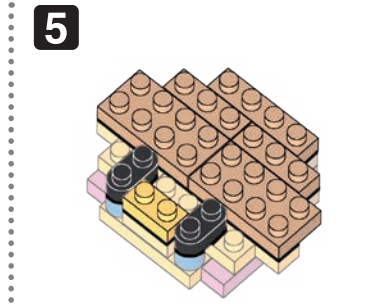

※別売りの「NB-019 ナノブロック専用ピンセット」や「NB-020 ナノブロックパッド」を使うと組み立て、取りはずしに便利です。
Use "NB-019 nanoblock® Tweezers" and "NB-020 nanoblock® Pad" (each sold separately) for an easy way to assemble and disassemble blocks.

※部品は多めに入っております
Extra blocks included