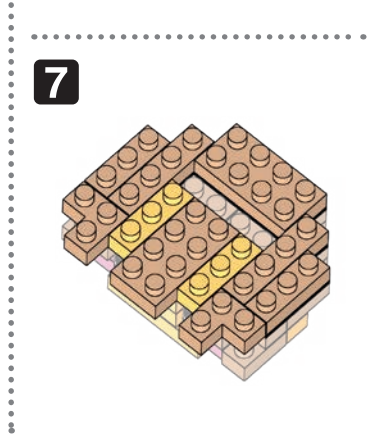

※別売りの「NB-019 ナノブロック専用ピンセット」や「NB-020 ナノブロックパッド」を使うと組み立て、取りはずしに便利です。
Use "NB-019 nanoblock® Tweezers" and "NB-020 nanoblock® Pad" (each sold separately) for an easy way to assemble and disassemble blocks.

※部品は多めに入っております
Extra blocks included