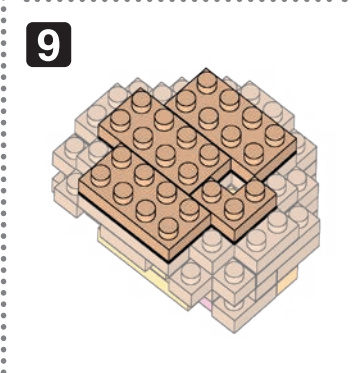

※別売りの「NB-019 ナノブロック専用ピンセット」や「NB-020 ナノブロックパッド」を使うと組み立て、取りはずしに便利です。
Use "NB-019 nanoblock® Tweezers" and "NB-020 nanoblock® Pad" (each sold separately) for an easy way to assemble and disassemble blocks.

※部品は多めに入っております
Extra blocks included