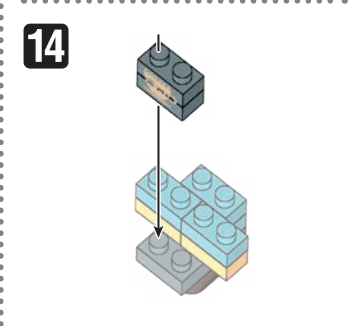

※別売りの「NB-019 ナノブロック専用ピンセット」や「NB-020 ナノブロックパッド」を使うと組み立て、取りはずしに便利です。
Use "NB-019 nanoblock® Tweezers" and "NB-020 nanoblock® Pad" (each sold separately) for an easy way to assemble and disassemble blocks.

※部品は多めに入っております
Extra blocks included