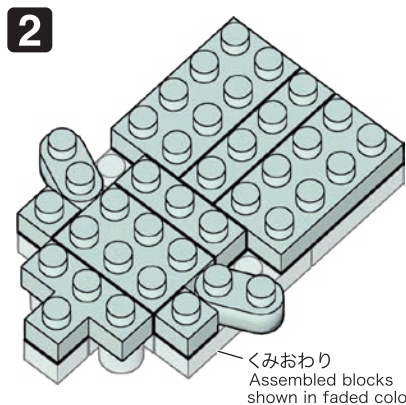

※別売りの「NB-019 ナノブロック専用ピンセット」や「NB-020 ナノブロックパッド」を使うと組み立て、取りはずしに便利です。  
Use "NB-019 nanoblock® Tweezers" and "NB-020 nanoblock® Pad" (each sold separately) for an easy way to assemble and disassemble blocks.

- 3x
  - 2x
  - 5x
  - 13x
  - 9x
  - 6x
  - 1x
  - 3x
  - 6x
  - 4x
  - 7x
  - 6x
  - 2x
  - 6x
  - 9x
  - 2x
  - 6x
- ※角度の違う2種類の部品に注意してください。  
Note that there are two types of blocks, each with different angles.