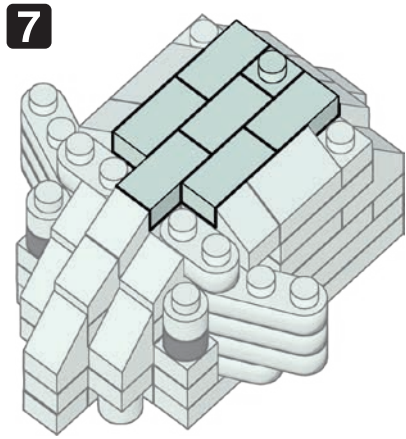

※別売りの「NB-019 ナノブロック専用ピンセット」や「NB-020 ナノブロックパッド」を使うと組み立て、取りはずしに便利です。  
Use "NB-019 nanoblock® Tweezers" and "NB-020 nanoblock® Pad" (each sold separately) for an easy way to assemble and disassemble blocks.

- 3x
  - 2x
  - 5x
  - 13x
  - 9x
  - 6x
  - 1x
  - 3x
  - 6x
  - 4x
  - 7x
  - 6x
  - 2x
  - 6x
  - 9x
  - 2x
  - 6x
- ※角度の違う2種類の部品に注意してください。  
Note that there are two types of blocks, each with different angles.

※部品は多めに入っております Extra blocks included