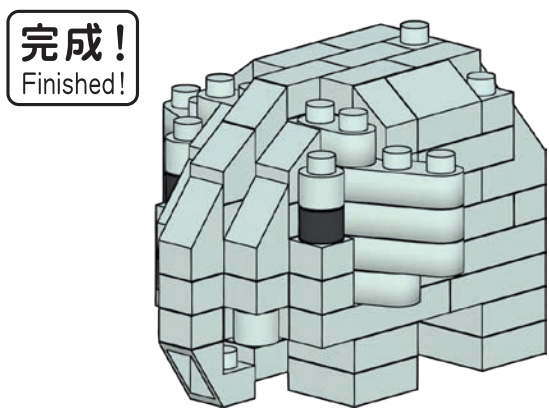

※別売りの「NB-019 ナノブロック専用ピンセット」や「NB-020 ナノブロックパッド」を使うと組み立て、取りはずしに便利です。  
Use "NB-019 nanoblock® Tweezers" and "NB-020 nanoblock® Pad" (each sold separately) for an easy way to assemble and disassemble blocks.

- 3x
  - 2x
  - 5x
  - 13x
  - 9x
  - 6x
  - 1x
  - 3x
  - 6x
  - 4x
  - 7x
  - 6x
  - 2x
  - 6x
  - 9x
  - 2x
  - 6x
- ※角度の違う2種類の部品に注意してください。  
Note that there are two types of blocks, each with different angles.

※部品は多めに入っております Extra blocks included