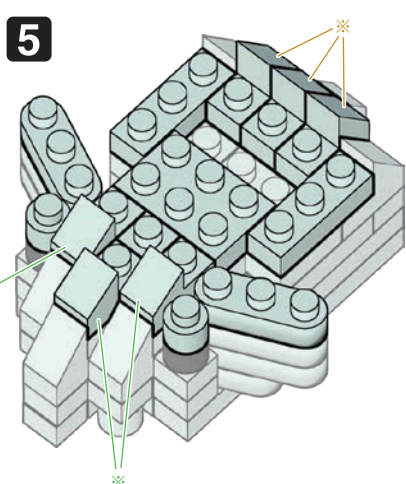

※別売りの「NB-019 ナノブロック専用ピンセット」や「NB-020 ナノブロックパッド」を使うと組み立て、取りはずしに便利です。  
Use "NB-019 nanoblock® Tweezers" and "NB-020 nanoblock® Pad" (each sold separately) for an easy way to assemble and disassemble blocks.

- 3x
  - 2x
  - 5x
  - 13x
  - 9x
  - 6x
  - 1x
  - 3x
  - 6x
  - 4x
  - 7x
  - 6x
  - 2x
  - 6x
  - 9x
  - 2x
  - 6x
- ※角度の違う2種類の部品に注意してください。  
Note that there are two types of blocks, each with different angles.

※部品は多めに入っております Extra blocks included