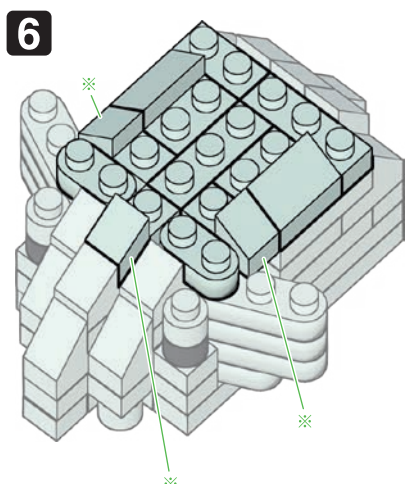

※別売りの「NB-019 ナノブロック専用ピンセット」や「NB-020 ナノブロックパッド」を使うと組み立て、取りはずしに便利です。  
Use "NB-019 nanoblock® Tweezers" and "NB-020 nanoblock® Pad" (each sold separately) for an easy way to assemble and disassemble blocks.

- 3x
  - 2x
  - 5x
  - 13x
  - 9x
  - 6x
  - 1x
  - 3x
  - 6x
  - 4x
  - 7x
  - 6x
  - 2x
  - 6x
  - 9x
  - 2x
  - 6x
- ※角度の違う2種類の部品に注意してください。  
Note that there are two types of blocks, each with different angles.