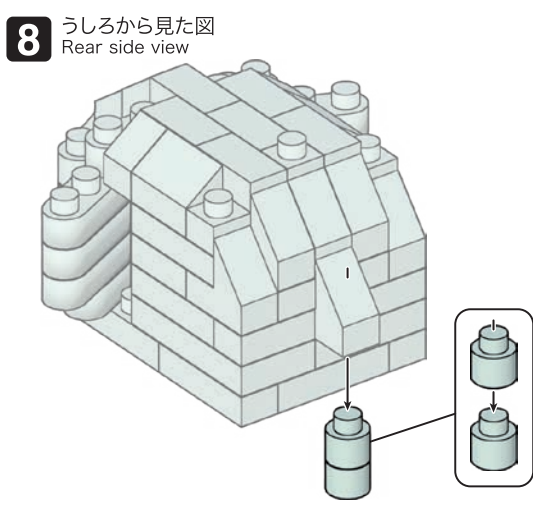

※別売りの「NB-019 ナノブロック専用ピンセット」や「NB-020 ナノブロックパッド」を使うと組み立て、取りはずしに便利です。  
Use "NB-019 nanoblock® Tweezers" and "NB-020 nanoblock® Pad" (each sold separately) for an easy way to assemble and disassemble blocks.

- 3x
  - 2x
  - 5x
  - 13x
  - 9x
  - 6x
  - 1x
  - 3x
  - 6x
  - 4x
  - 7x
  - 6x
  - 2x
  - 6x
  - 9x
  - 2x
  - 6x
- ※角度の違う2種類の部品に注意してください。  
Note that there are two types of blocks, each with different angles.