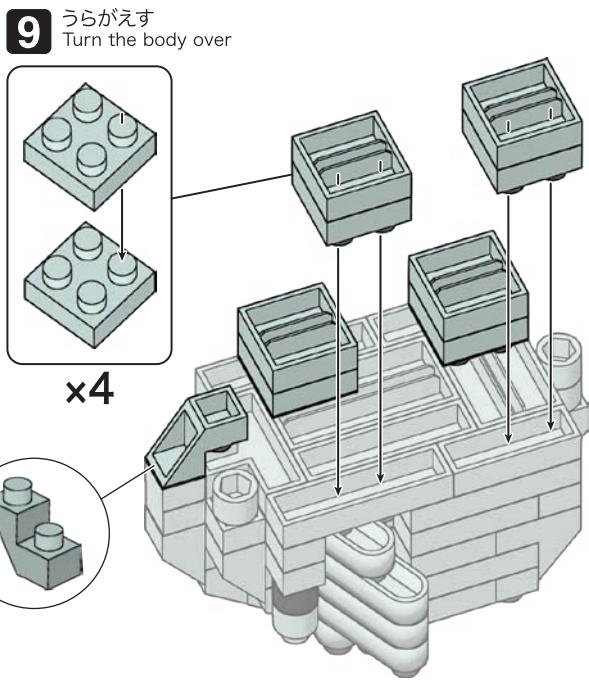

※別売りの「NB-019 ナノブロック専用ピンセット」や「NB-020 ナノブロックパッド」を使うと組み立て、取りはずしに便利です。  
Use "NB-019 nanoblock® Tweezers" and "NB-020 nanoblock® Pad" (each sold separately) for an easy way to assemble and disassemble blocks.

- 3x
  - 2x
  - 5x
  - 13x
  - 9x
  - 6x
  - 1x
  - 3x
  - 6x
  - 4x
  - 7x
  - 6x
  - 2x
  - 6x
  - 9x
  - 2x
  - 6x
- ※角度の違う2種類の部品に注意してください。  
Note that there are two types of blocks, each with different angles.

※部品は多めに入っております Extra blocks included