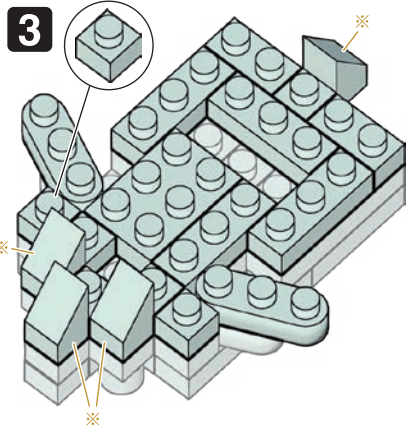

※別売りの「NB-019 ナノブロック専用ピンセット」や「NB-020 ナノブロックパッド」を使うと組み立て、取りはずしに便利です。  
Use "NB-019 nanoblock® Tweezers" and "NB-020 nanoblock® Pad" (each sold separately) for an easy way to assemble and disassemble blocks.

- 3x
  - 2x
  - 5x
  - 13x
  - 9x
  - 6x
  - 1x
  - 3x
  - 6x
  - 4x
  - 7x
  - 6x
  - 2x
  - 6x
  - 9x
  - 2x
  - 6x
- ※角度の違う2種類の部品に注意してください。  
Note that there are two types of blocks, each with different angles.

※部品は多めに入っております Extra blocks included