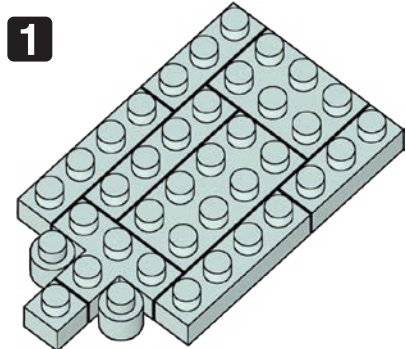

※別売りの「NB-019 ナノブロック専用ピンセット」や「NB-020 ナノブロックパッド」を使うと組み立て、取りはずしに便利です。  
Use "NB-019 nanoblock® Tweezers" and "NB-020 nanoblock® Pad" (each sold separately) for an easy way to assemble and disassemble blocks.

- 3x
  - 2x
  - 5x
  - 13x
  - 9x
  - 6x
  - 1x
  - 3x
  - 6x
  - 4x
  - 7x
  - 6x
  - 2x
  - 6x
  - 9x
  - 2x
  - 6x
- ※角度の違う2種類の部品に注意してください。  
Note that there are two types of blocks, each with different angles.

※部品は多めに入っております Extra blocks included