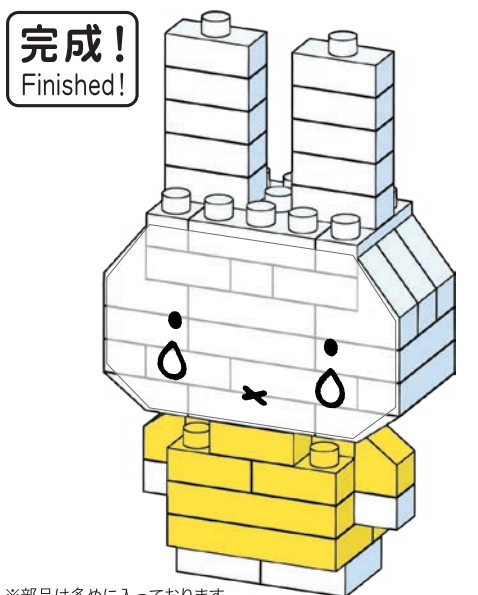

5 うらがえす
Turn the body over