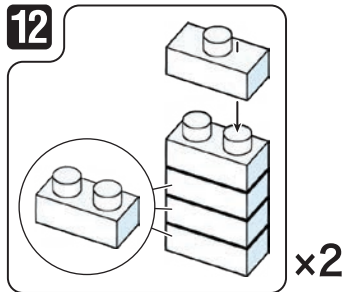

5 うらがえす
Turn the body over