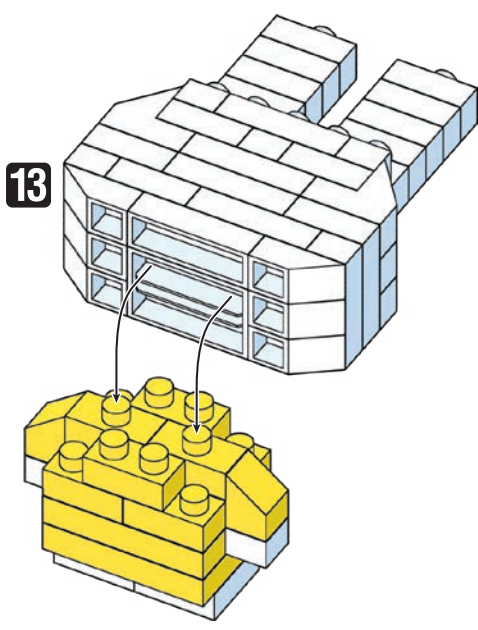

5 うらがえす
Turn the body over