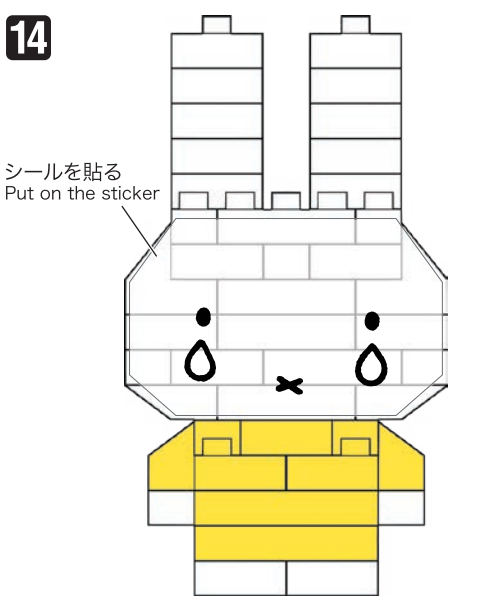

5 うらがえす
Turn the body over