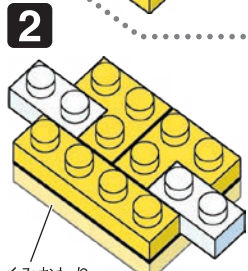

# NBMC\_27 MIFFY CRYING

ミッフィー (泣き顔)

△WARNING: CHOKING HAZARD - small parts. Not for children under 3 years old.  
小さな部品が含まれますので、3歳未満のお子様には与えないでください。

© Mercis bv  
© KAWADA 2021

ご意見等ございましたら、お客様サービス課までご連絡ください。  
カワダ 長野工場 お客様サービス課  
〒389-0514 長野県東御市加沢1409 TEL:0268(62)1819  
電話受付時間: 土日祝日を除く 9~12時・13~16時

71 SU  
S.M  
VR&HW  
C3021

発売元 株式会社 カワダ  
〒169-8558 東京都新宿区大久保 2-5-25  
<http://www.diablock.co.jp/nanoblock/>

※別売りの「NB-019 ナノブロック専用ピンセット」や「NB-020 ナノブロックパッド」を使うと組み立て、取りはずしに便利です。  
Use "NB-019 nanoblock® Tweezers" and "NB-020 nanoblock® Pad" (each sold separately) for an easy way to assemble and disassemble blocks.

- Yellow 1x4 x1
- Yellow 1x2 x4
- Yellow 1x1 x2
- White 1x4 x10
- White 1x2 x10
- White 1x1 x6
- White 1x2 x2
- Yellow 1x4 x3
- Yellow 1x2 x2
- Yellow 1x1 x2
- White 1x1 x2
- White 1x2 x6
- White 1x4 x10