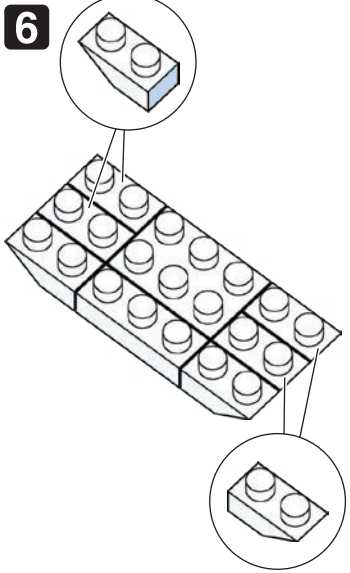

5 うらがえす
Turn the body over