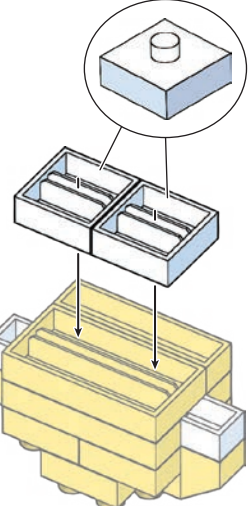

5 うらがえす
Turn the body over