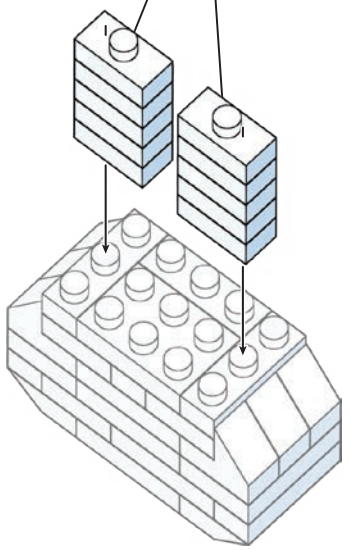

5 うらがえす
Turn the body over