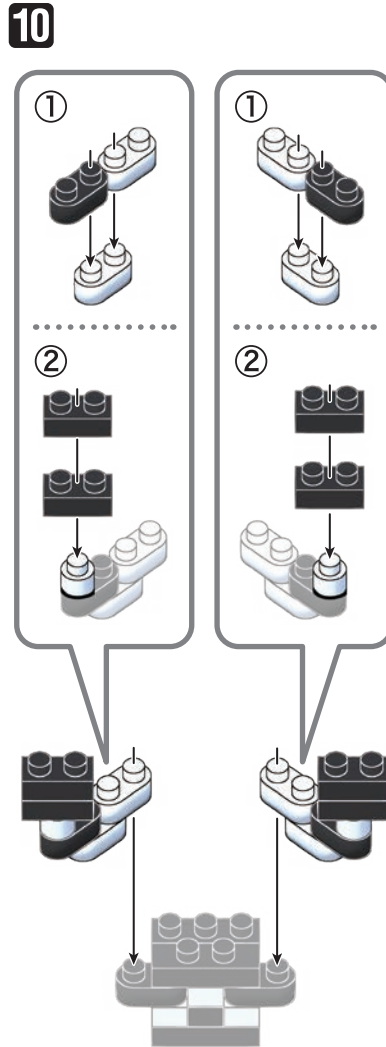

※別売りの「NB-019 ナノブロック専用ピンセット」や「NB-020 ナノブロックパッド」を使うと組み立て、取りはずしに便利です。
Use "NB-019 nanoblock® Tweezers" and "NB-020 nanoblock® Pad" (each sold separately) for an easy way to assemble and disassemble blocks.

- | | | | | | | | |
|----|----|----|-----|----|----|----|----|
| x1 | x3 | x3 | x10 | x1 | x1 | x2 | x3 |
| x2 | x2 | x6 | x4 | x2 | x6 | | |
| | x3 | x2 | x2 | x6 | x2 | | |

※ハネの向きに注意
Attention: Direction of double ridges

※部品は多めに入っております
Extra blocks included