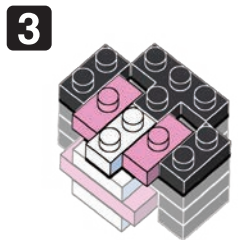

※別売りの「NB-019 ナノブロック専用ピンセット」や「NB-020 ナノブロックパッド」を使うと組み立て、取りはずしに便利です。
Use "NB-019 nanoblock® Tweezers" and "NB-020 nanoblock® Pad" (each sold separately) for an easy way to assemble and disassemble blocks.

- | | | | | | | | |
|----|----|----|-----|----|----|----|----|
| x1 | x3 | x3 | x10 | x1 | x1 | x2 | x3 |
| x2 | x2 | x6 | x4 | x2 | x6 | | |
| | x3 | x2 | x2 | x6 | x2 | | |

※ハネの向きに注意
Attention: Direction of double ridges