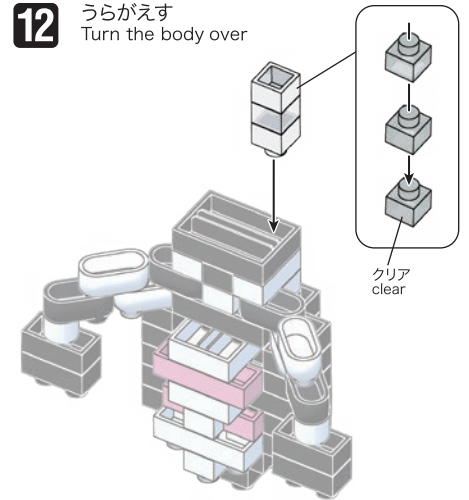

※別売りの「NB-019 ナノブロック専用ピンセット」や「NB-020 ナノブロックパッド」を使うと組み立て、取りはずしに便利です。
Use "NB-019 nanoblock® Tweezers" and "NB-020 nanoblock® Pad" (each sold separately) for an easy way to assemble and disassemble blocks.

- | | | | | | | | |
|----|----|----|-----|----|----|----|----|
| x1 | x3 | x3 | x10 | x1 | x1 | x2 | x3 |
| x2 | x2 | x6 | x4 | x2 | x6 | | |
| | x3 | x2 | x2 | x6 | x2 | | |

※ハネの向きに注意
Attention: Direction of double ridges