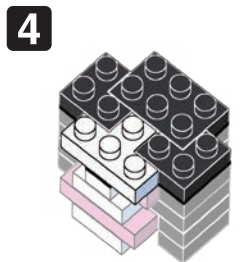

※別売りの「NB-019 ナノブロック専用ピンセット」や「NB-020 ナノブロックパッド」を使うと組み立て、取りはずしに便利です。
Use "NB-019 nanoblock® Tweezers" and "NB-020 nanoblock® Pad" (each sold separately) for an easy way to assemble and disassemble blocks.

- | | | | | | | | |
|----|----|----|-----|----|----|----|----|
| x1 | x3 | x3 | x10 | x1 | x1 | x2 | x3 |
| x2 | x2 | x6 | x4 | x2 | x6 | | |
| | x3 | x2 | x2 | x6 | x2 | | |

※ハネの向きに注意
Attention: Direction of double ridges