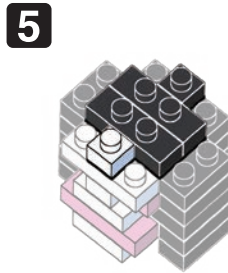

※別売りの「NB-019 ナノブロック専用ピンセット」や「NB-020 ナノブロックパッド」を使うと組み立て、取りはずしに便利です。
Use "NB-019 nanoblock® Tweezers" and "NB-020 nanoblock® Pad" (each sold separately) for an easy way to assemble and disassemble blocks.

- | | | | | | | | |
|----|----|----|-----|----|----|----|----|
| x1 | x3 | x3 | x10 | x1 | x1 | x2 | x3 |
| x2 | x2 | x6 | x4 | x2 | x6 | | |
| | x3 | x2 | x2 | x6 | x2 | | |

※ハネの向きに注意
Attention: Direction of double ridges

※部品は多めに入っております
Extra blocks included