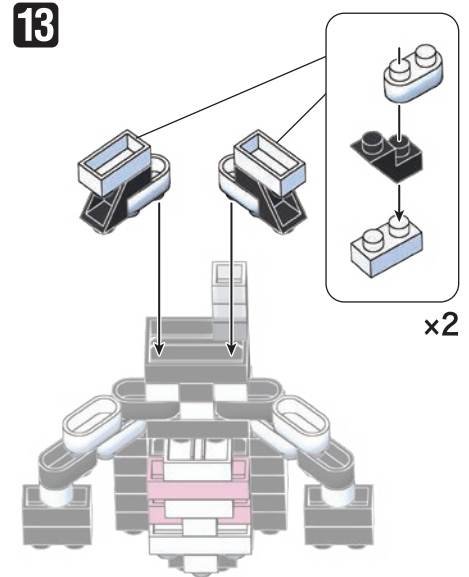

※別売りの「NB-019 ナノブロック専用ピンセット」や「NB-020 ナノブロックパッド」を使うと組み立て、取りはずしに便利です。
Use "NB-019 nanoblock® Tweezers" and "NB-020 nanoblock® Pad" (each sold separately) for an easy way to assemble and disassemble blocks.

- | | | | | | | | |
|----|----|----|-----|----|----|----|----|
| x1 | x3 | x3 | x10 | x1 | x1 | x2 | x3 |
| x2 | x2 | x6 | x4 | x2 | x6 | | |
| | x3 | x2 | x2 | x6 | x2 | | |

※ハネの向きに注意
Attention: Direction of double ridges