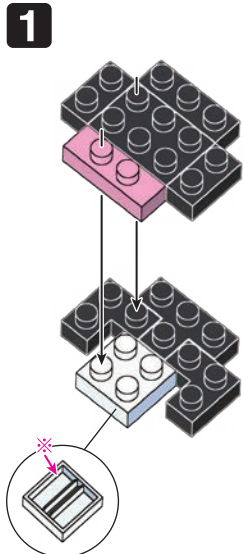

※別売りの「NB-019 ナノブロック専用ピンセット」や「NB-020 ナノブロックパッド」を使うと組み立て、取りはずしに便利です。
Use "NB-019 nanoblock® Tweezers" and "NB-020 nanoblock® Pad" (each sold separately) for an easy way to assemble and disassemble blocks.

- | | | | | | | | |
|----|----|----|-----|----|----|----|----|
| x1 | x3 | x3 | x10 | x1 | x1 | x2 | x3 |
| x2 | x2 | x6 | x4 | x2 | x6 | | |
| | x3 | x2 | x2 | x6 | x2 | | |

※ハネの向きに注意
Attention: Direction of double ridges

※部品は多めに入っております
Extra blocks included