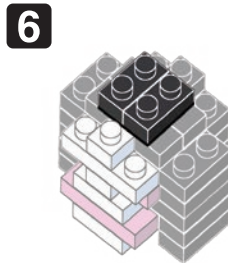

※別売りの「NB-019 ナノブロック専用ピンセット」や「NB-020 ナノブロックパッド」を使うと組み立て、取りはずしに便利です。
Use "NB-019 nanoblock® Tweezers" and "NB-020 nanoblock® Pad" (each sold separately) for an easy way to assemble and disassemble blocks.

- | | | | | | | | |
|----|----|----|-----|----|----|----|----|
| x1 | x3 | x3 | x10 | x1 | x1 | x2 | x3 |
| x2 | x2 | x6 | x4 | x2 | x6 | | |
| | x3 | x2 | x2 | x6 | x2 | | |

※ハネの向きに注意
Attention: Direction of double ridges

※部品は多めに入っております
Extra blocks included