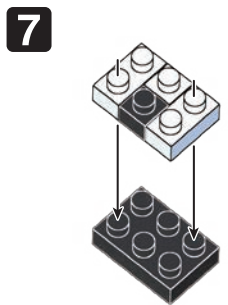

※別売りの「NB-019 ナノブロック専用ピンセット」や「NB-020 ナノブロックパッド」を使うと組み立て、取りはずしに便利です。
Use "NB-019 nanoblock® Tweezers" and "NB-020 nanoblock® Pad" (each sold separately) for an easy way to assemble and disassemble blocks.

- | | | | | | | | |
|----|----|----|-----|----|----|----|----|
| x1 | x3 | x3 | x10 | x1 | x1 | x2 | x3 |
| x2 | x2 | x6 | x4 | x2 | x6 | | |
| | x3 | x2 | x2 | x6 | x2 | | |

※ハネの向きに注意
Attention: Direction of double ridges