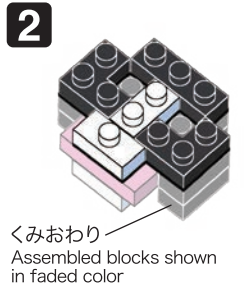

※別売りの「NB-019 ナノブロック専用ピンセット」や「NB-020 ナノブロックパッド」を使うと組み立て、取りはずしに便利です。
Use "NB-019 nanoblock® Tweezers" and "NB-020 nanoblock® Pad" (each sold separately) for an easy way to assemble and disassemble blocks.

- | | | | | | | | |
|----|----|----|-----|----|----|----|----|
| x1 | x3 | x3 | x10 | x1 | x1 | x2 | x3 |
| x2 | x2 | x6 | x4 | x2 | x6 | | |
| | x3 | x2 | x2 | x6 | x2 | | |

※ハネの向きに注意
Attention: Direction of double ridges