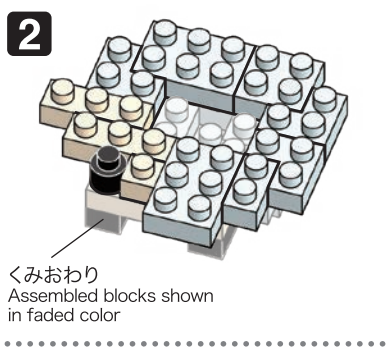

※別売りの「NB-019 ナノブロック専用ピンセット」や「NB-020 ナノブロックパッド」を使うと組み立て、取りはずしに便利です。 Use "NB-019 nanoblock® Tweezers" and "NB-020 nanoblock® Pad" (each sold separately) for an easy way to assemble and disassemble blocks.

- 茶色 x2
- ベージュ x1
- ベージュ x1
- 黒 x5
- 黒 x2
- 黒 x2
- 黒 x1
- ダークグレー x4
- グレー x1
- グレー x2
- グレー x3
- ライトグレー x2
- ライトグレー x1
- ベージュ x2
- ベージュ x1
- 黒 x13
- 黒 x10
- 黒 x4
- ダークグレー Dark Gray
- グレー Gray
- ライトグレー Light Gray