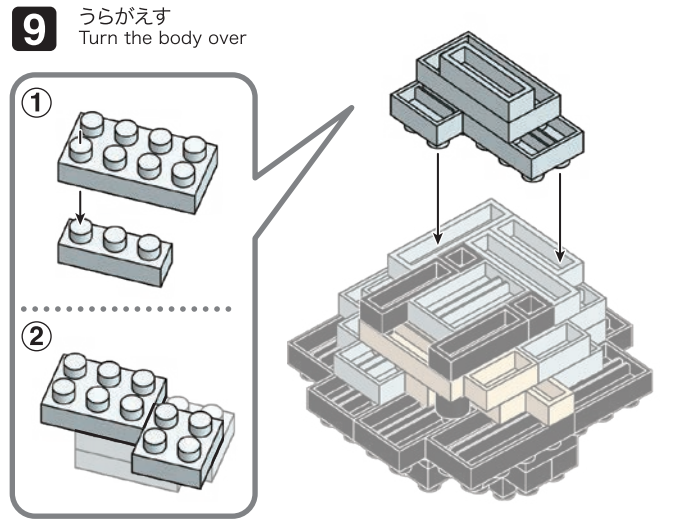

※別売りの「NB-019 ナノブロック専用ピンセット」や「NB-020 ナノブロックパッド」を使うと組み立て、取りはずしに便利です。 Use "NB-019 nanoblock® Tweezers" and "NB-020 nanoblock® Pad" (each sold separately) for an easy way to assemble and disassemble blocks.

- 茶色 x2
- ベージュ x1
- ベージュ x1
- 黒 x5
- 黒 x2
- 黒 x2
- 黒 x1
- ダークグレー x4
- グレー x1
- グレー x2
- グレー x3
- ライトグレー x2
- ライトグレー x1
- ベージュ x2
- ベージュ x1
- 黒 x13
- 黒 x10
- 黒 x4
- ダークグレー Dark Gray
- グレー Gray
- ライトグレー Light Gray