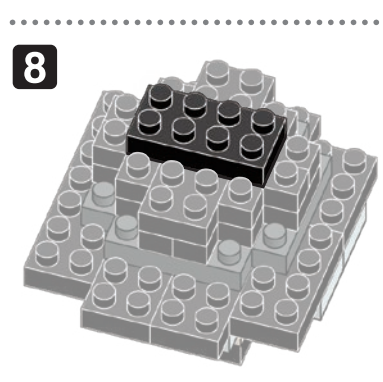

※別売りの「NB-019 ナノブロック専用ピンセット」や「NB-020 ナノブロックパッド」を使うと組み立て、取りはずしに便利です。 Use "NB-019 nanoblock® Tweezers" and "NB-020 nanoblock® Pad" (each sold separately) for an easy way to assemble and disassemble blocks.

- 茶色 x2
- ベージュ x1
- ベージュ x1
- 黒 x5
- 黒 x2
- 黒 x2
- 黒 x1
- ダークグレー x4
- グレー x1
- グレー x2
- グレー x3
- ライトグレー x2
- ライトグレー x1
- ベージュ x2
- ベージュ x1
- 黒 x13
- 黒 x10
- 黒 x4
- ダークグレー Dark Gray
- グレー Gray
- ライトグレー Light Gray