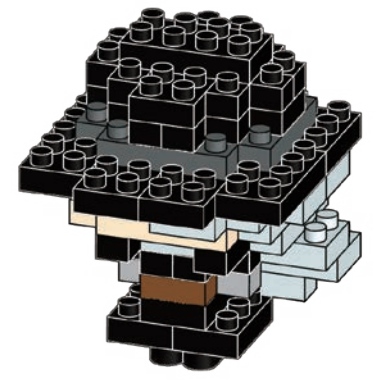

※部品は多めに入っております Extra blocks included