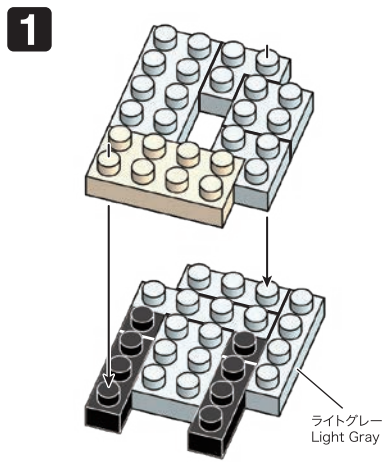

※別売りの「NB-019 ナノブロック専用ピンセット」や「NB-020 ナノブロックパッド」を使うと組み立て、取りはずしに便利です。 Use "NB-019 nanoblock® Tweezers" and "NB-020 nanoblock® Pad" (each sold separately) for an easy way to assemble and disassemble blocks.

- 茶色 x2
- ベージュ x1
- ベージュ x1
- 黒 x5
- 黒 x2
- 黒 x2
- 黒 x1
- ダークグレー x4
- グレー x1
- グレー x2
- グレー x3
- ライトグレー x2
- ライトグレー x1
- ベージュ x2
- ベージュ x1
- 黒 x13
- 黒 x10
- 黒 x4
- ダークグレー Dark Gray
- グレー Gray
- ライトグレー Light Gray