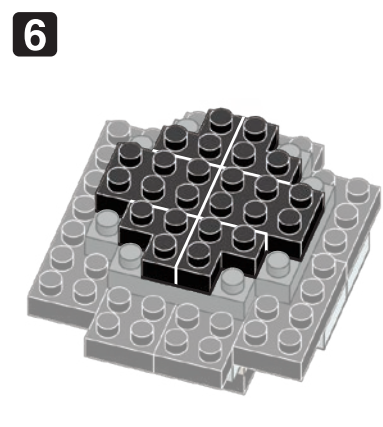

※別売りの「NB-019 ナノブロック専用ピンセット」や「NB-020 ナノブロックパッド」を使うと組み立て、取りはずしに便利です。 Use "NB-019 nanoblock® Tweezers" and "NB-020 nanoblock® Pad" (each sold separately) for an easy way to assemble and disassemble blocks.

- 茶色 x2
- ベージュ x1
- ベージュ x1
- 黒 x5
- 黒 x2
- 黒 x2
- 黒 x1
- ダークグレー x4
- グレー x1
- グレー x2
- グレー x3
- ライトグレー x2
- ライトグレー x1
- ベージュ x2
- ベージュ x1
- 黒 x13
- 黒 x10
- 黒 x4
- ダークグレー Dark Gray
- グレー Gray
- ライトグレー Light Gray