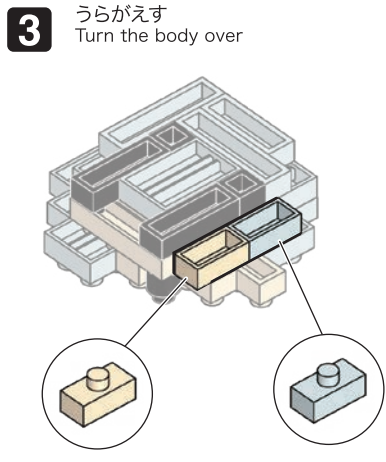

※別売りの「NB-019 ナノブロック専用ピンセット」や「NB-020 ナノブロックパッド」を使うと組み立て、取りはずしに便利です。 Use "NB-019 nanoblock® Tweezers" and "NB-020 nanoblock® Pad" (each sold separately) for an easy way to assemble and disassemble blocks.

- 茶色 x2
- ベージュ x1
- ベージュ x1
- 黒 x5
- 黒 x2
- 黒 x2
- 黒 x1
- ダークグレー x4
- グレー x1
- グレー x2
- グレー x3
- ライトグレー x2
- ライトグレー x1
- ベージュ x2
- ベージュ x1
- 黒 x13
- 黒 x10
- 黒 x4
- ダークグレー Dark Gray
- グレー Gray
- ライトグレー Light Gray