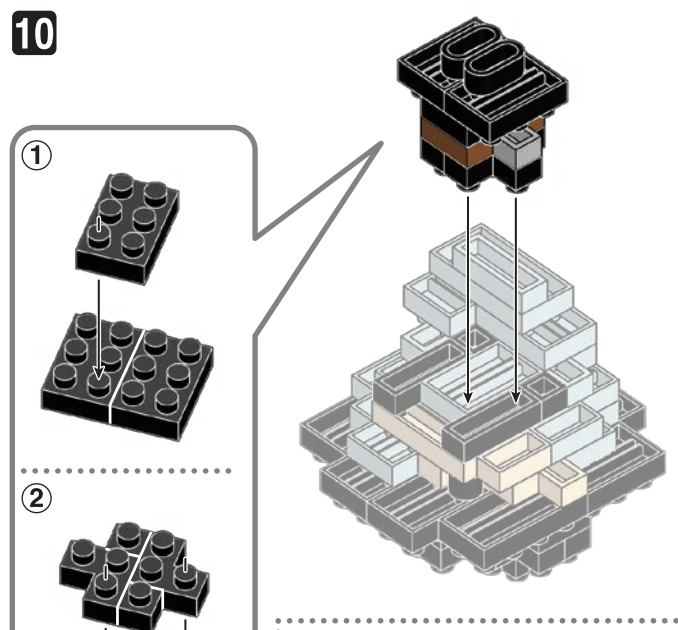

※別売りの「NB-019 ナノブロック専用ピンセット」や「NB-020 ナノブロックパッド」を使うと組み立て、取りはずしに便利です。 Use "NB-019 nanoblock® Tweezers" and "NB-020 nanoblock® Pad" (each sold separately) for an easy way to assemble and disassemble blocks.

- 茶色 x2
- ベージュ x1
- ベージュ x1
- 黒 x5
- 黒 x2
- 黒 x2
- 黒 x1
- ダークグレー x4
- グレー x1
- グレー x2
- グレー x3
- ライトグレー x2
- ライトグレー x1
- ベージュ x2
- ベージュ x1
- 黒 x13
- 黒 x10
- 黒 x4
- ダークグレー Dark Gray
- グレー Gray
- ライトグレー Light Gray