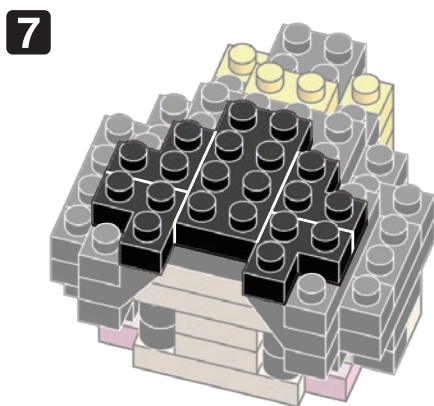

※別売りの「NB-019 ナノブロック専用ピンセット」や「NB-020 ナノブロックパッド」を使うと組み立て、取りはずしに便利です。

Use "NB-019 nanoblock® Tweezers" and "NB-020 nanoblock® Pad" (each sold separately) for an easy way to assemble and disassemble blocks.