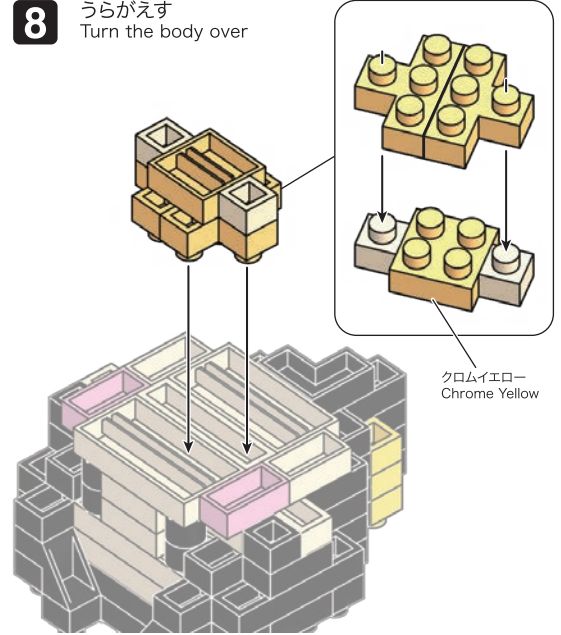

※別売りの「NB-019 ナノブロック専用ピンセット」や「NB-020 ナノブロックパッド」を使うと組み立て、取りはずしに便利です。

Use "NB-019 nanoblock® Tweezers" and "NB-020 nanoblock® Pad" (each sold separately) for an easy way to assemble and disassemble blocks.

完成!
Finished!

※部品は多めに入っております
Extra blocks included