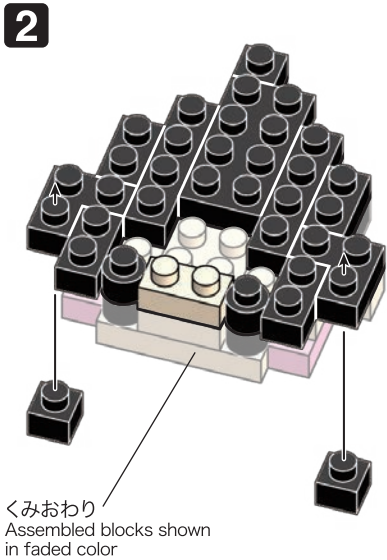

※別売りの「NB-019 ナノブロック専用ピンセット」や「NB-020 ナノブロックパッド」を使うと組み立て、取りはずしに便利です。

Use "NB-019 nanoblock® Tweezers" and "NB-020 nanoblock® Pad" (each sold separately) for an easy way to assemble and disassemble blocks.

完成!
Finished!

※部品は多めに入っております
Extra blocks included