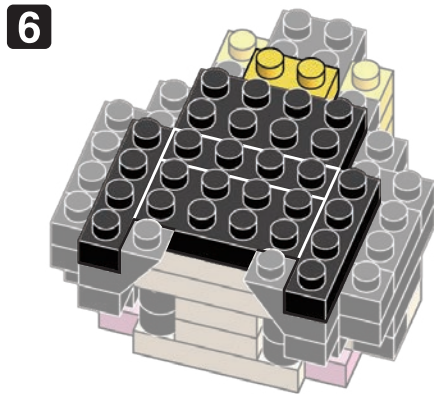

※別売りの「NB-019 ナノブロック専用ピンセット」や「NB-020 ナノブロックパッド」を使うと組み立て、取りはずしに便利です。

Use "NB-019 nanoblock® Tweezers" and "NB-020 nanoblock® Pad" (each sold separately) for an easy way to assemble and disassemble blocks.

完成!
Finished!

※部品は多めに入っております
Extra blocks included