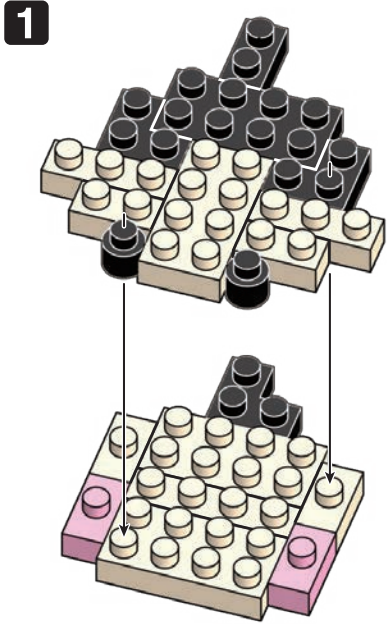

※別売りの「NB-019 ナノブロック専用ピンセット」や「NB-020 ナノブロックパッド」を使うと組み立て、取りはずしに便利です。

Use "NB-019 nanoblock® Tweezers" and "NB-020 nanoblock® Pad" (each sold separately) for an easy way to assemble and disassemble blocks.

完成!
Finished!

※部品は多めに入っております
Extra blocks included