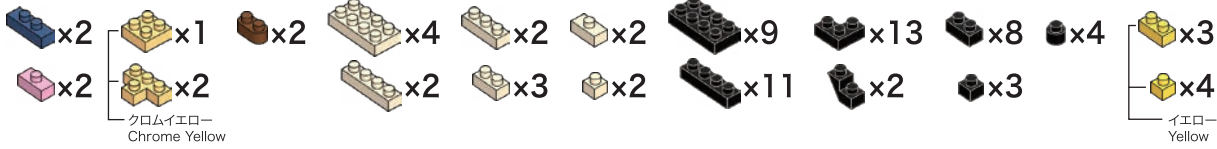

※別売りの「NB-019 ナノブロック専用ピンセット」や「NB-020 ナノブロックパッド」を使うと組み立て、取りはずしに便利です。

Use "NB-019 nanoblock® Tweezers" and "NB-020 nanoblock® Pad" (each sold separately) for an easy way to assemble and disassemble blocks.