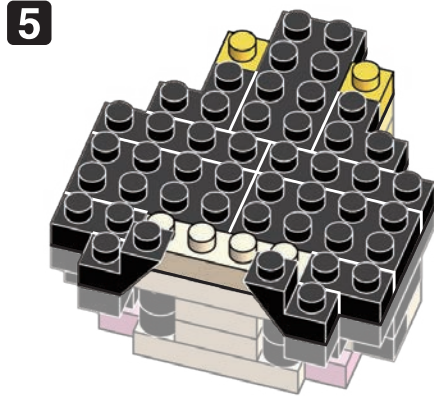

※別売りの「NB-019 ナノブロック専用ピンセット」や「NB-020 ナノブロックパッド」を使うと組み立て、取りはずしに便利です。

Use "NB-019 nanoblock® Tweezers" and "NB-020 nanoblock® Pad" (each sold separately) for an easy way to assemble and disassemble blocks.

完成!
Finished!

※部品は多めに入っております
Extra blocks included