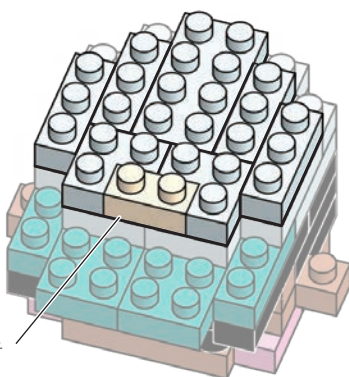

※別売りの「NB-019 ナノブロック専用ピンセット」や「NB-020 ナノブロックパッド」を使うと組み立て、取りはずしに便利です。
Use "NB-019 nanoblock® Tweezers" and "NB-020 nanoblock® Pad" (each sold separately) for an easy way to assemble and disassemble blocks.

- x1
ブロンズグリーン
Bronze Green
- x2
x2
- x2
- x4
- x7
- x2
ブラウン
Brown
- x1
ベージュ
Beige
- x2
- x4
- x1
- x6
- x2
- x3
- x2
- x4
- x8
- x5
- x2
- x4
- x4

1

2

くみおわり
Assembled blocks shown
in faded color

3

4

5

6

7

8

うらがえす
Turn the body over

完成!
Finished!

※部品は多めに入っております
Extra blocks included