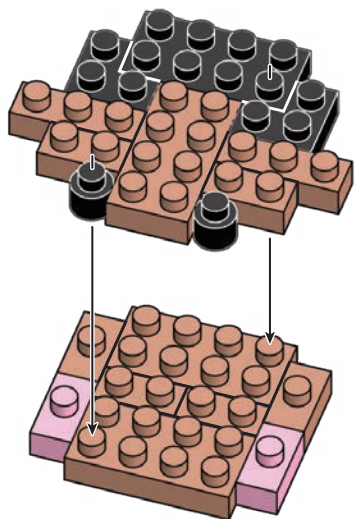

※別売りの「NB-019 ナノブロック専用ピンセット」や「NB-020 ナノブロックパッド」を使うと組み立て、取りはずしに便利です。
Use "NB-019 nanoblock® Tweezers" and "NB-020 nanoblock® Pad" (each sold separately) for an easy way to assemble and disassemble blocks.

- x1
ブロンズグリーン
Bronze Green
- x2
x2
- x2
- x4
- x7
- x2
ブラウン
Brown
- x1
ベージュ
Beige
- x2
- x4
- x1
- x6
- x2
- x3
- x2
- x4
- x8
- x5
- x2
- x4
- x4

1

2

くみおわり
Assembled blocks shown
in faded color

3

4

5

6

7

8

うらがえす
Turn the body over

完成!
Finished!

※部品は多めに入っております
Extra blocks included