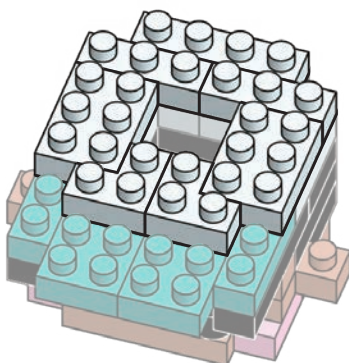

※別売りの「NB-019 ナノブロック専用ピンセット」や「NB-020 ナノブロックパッド」を使うと組み立て、取りはずしに便利です。
Use "NB-019 nanoblock® Tweezers" and "NB-020 nanoblock® Pad" (each sold separately) for an easy way to assemble and disassemble blocks.

- x1
ブロンズグリーン
Bronze Green
- x2
x2
- x2
- x4
- x7
- x2
ブラウン
Brown
- x1
ベージュ
Beige
- x2
- x4
- x1
- x6
- x2
- x3
- x2
- x4
- x8
- x5
- x2
- x4
- x4

1

2

くみおわり
Assembled blocks shown
in faded color

3

4

5

6

7

8

うらがえす
Turn the body over

完成!
Finished!

※部品は多めに入っております
Extra blocks included