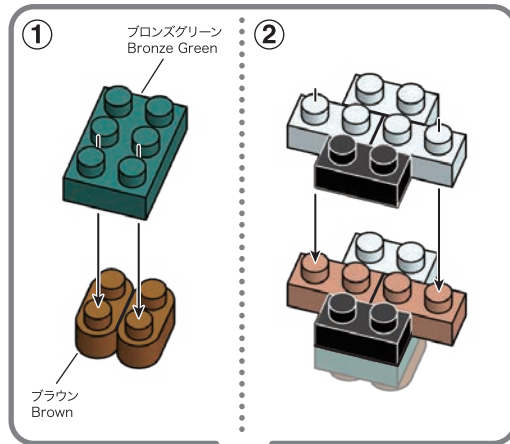

※別売りの「NB-019 ナノブロック専用ピンセット」や「NB-020 ナノブロックパッド」を使うと組み立て、取りはずしに便利です。
Use "NB-019 nanoblock® Tweezers" and "NB-020 nanoblock® Pad" (each sold separately) for an easy way to assemble and disassemble blocks.

- x1
ブロンズグリーン
Bronze Green
- x2
x2
- x2
- x4
- x7
- x2
ブラウン
Brown
- x1
ベージュ
Beige
- x2
- x4
- x1
- x6
- x2
- x3
- x2
- x4
- x8
- x5
- x2
- x4
- x4

1

2

くみおわり
Assembled blocks shown
in faded color

3

4

5

6

7

8

うらがえす
Turn the body over

完成!
Finished!

※部品は多めに入っております
Extra blocks included