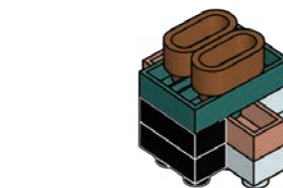

※別売りの「NB-019 ナノブロック専用ピンセット」や「NB-020 ナノブロックパッド」を使うと組み立て、取りはずしに便利です。
Use "NB-019 nanoblock® Tweezers" and "NB-020 nanoblock® Pad" (each sold separately) for an easy way to assemble and disassemble blocks.

- x1
ブロンズグリーン
Bronze Green
- x2
x2
- x2
- x4
- x7
- x2
ブラウン
Brown
- x1
ベージュ
Beige
- x2
- x4
- x1
- x6
- x2
- x3
- x2
- x4
- x8
- x5
- x2
- x4
- x4

1

2

くみおわり
Assembled blocks shown
in faded color

3

4

5

6

7

8

うらがえす
Turn the body over

完成!
Finished!

※部品は多めに入っております
Extra blocks included