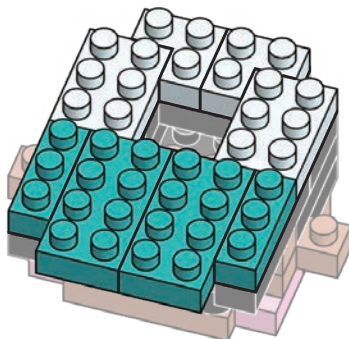

※別売りの「NB-019 ナノブロック専用ピンセット」や「NB-020 ナノブロックパッド」を使うと組み立て、取りはずしに便利です。
Use "NB-019 nanoblock® Tweezers" and "NB-020 nanoblock® Pad" (each sold separately) for an easy way to assemble and disassemble blocks.

- x1
ブロンズグリーン
Bronze Green
- x2
x2
- x2
- x4
- x7
- x2
ブラウン
Brown
- x1
ベージュ
Beige
- x2
- x4
- x1
- x6
- x2
- x3
- x2
- x4
- x8
- x5
- x2
- x4
- x4

1

2

くみおわり
Assembled blocks shown
in faded color

3

4

5

6

7

8

うらがえす
Turn the body over

完成!
Finished!

※部品は多めに入っております
Extra blocks included