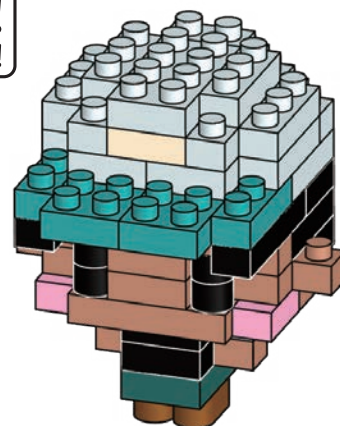

- x1
ブロンズグリーン
Bronze Green
- x2
x2
- x2
- x4
- x7
- x2
ブラウン
Brown
- x1
ベージュ
Beige
- x2
- x4
- x1
- x6
- x2
- x3
- x2
- x4
- x8
- x5
- x2
- x4
- x4

1

2

くみおわり
Assembled blocks shown
in faded color

3

4

5

6

7

8

うらがえす
Turn the body over

完成!
Finished!

※部品は多めに入っております
Extra blocks included