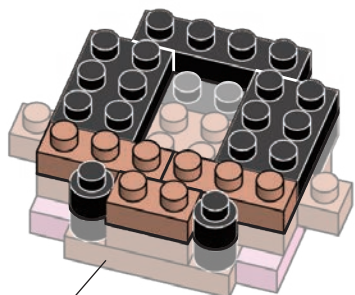

※別売りの「NB-019 ナノブロック専用ピンセット」や「NB-020 ナノブロックパッド」を使うと組み立て、取りはずしに便利です。
Use "NB-019 nanoblock® Tweezers" and "NB-020 nanoblock® Pad" (each sold separately) for an easy way to assemble and disassemble blocks.

- x1
ブロンズグリーン
Bronze Green
- x2
x2
- x2
- x4
- x7
- x2
ブラウン
Brown
- x1
ベージュ
Beige
- x2
- x4
- x1
- x6
- x2
- x3
- x2
- x4
- x8
- x5
- x2
- x4
- x4

1

2

くみおわり
Assembled blocks shown
in faded color

3

4

5

6

7

8

うらがえす
Turn the body over

完成!
Finished!

※部品は多めに入っております
Extra blocks included