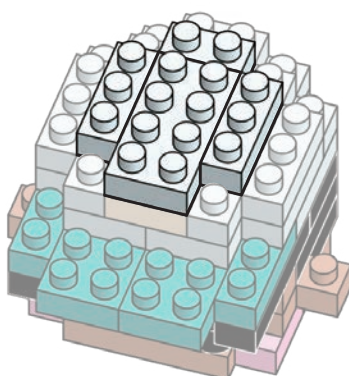

※別売りの「NB-019 ナノブロック専用ピンセット」や「NB-020 ナノブロックパッド」を使うと組み立て、取りはずしに便利です。
Use "NB-019 nanoblock® Tweezers" and "NB-020 nanoblock® Pad" (each sold separately) for an easy way to assemble and disassemble blocks.

- x1
ブロンズグリーン
Bronze Green
- x2
x2
- x2
- x4
- x7
- x2
ブラウン
Brown
- x1
ベージュ
Beige
- x2
- x4
- x1
- x6
- x2
- x3
- x2
- x4
- x8
- x5
- x2
- x4
- x4

1

2

くみおわり
Assembled blocks shown
in faded color

3

4

5

6

7

8

うらがえす
Turn the body over

完成!
Finished!

※部品は多めに入っております
Extra blocks included