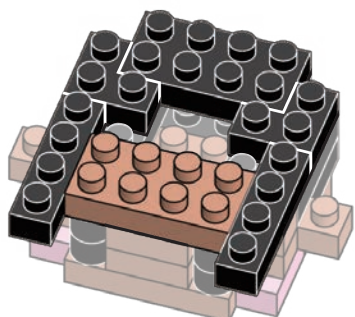

- x1
ブロンズグリーン
Bronze Green
- x2
x2
- x2
- x4
- x7
- x2
ブラウン
Brown
- x1
ベージュ
Beige
- x2
- x4
- x1
- x6
- x2
- x3
- x2
- x4
- x8
- x5
- x2
- x4
- x4

1

2

くみおわり
Assembled blocks shown
in faded color

3

4

5

6

7

8

うらがえす
Turn the body over

完成!
Finished!

※部品は多めに入っております
Extra blocks included