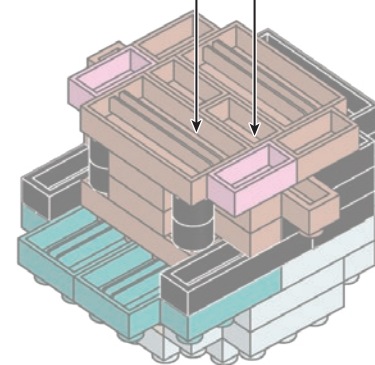

※別売りの「NB-019 ナノブロック専用ピンセット」や「NB-020 ナノブロックパッド」を使うと組み立て、取りはずしに便利です。
Use "NB-019 nanoblock® Tweezers" and "NB-020 nanoblock® Pad" (each sold separately) for an easy way to assemble and disassemble blocks.

- x1
ブロンズグリーン
Bronze Green
- x2
x2
- x2
- x4
- x7
- x2
ブラウン
Brown
- x1
ベージュ
Beige
- x2
- x4
- x1
- x6
- x2
- x3
- x2
- x4
- x8
- x5
- x2
- x4
- x4

1

2

くみおわり
Assembled blocks shown
in faded color

3

4

5

6

7

8

うらがえす
Turn the body over

完成!
Finished!

※部品は多めに入っております
Extra blocks included