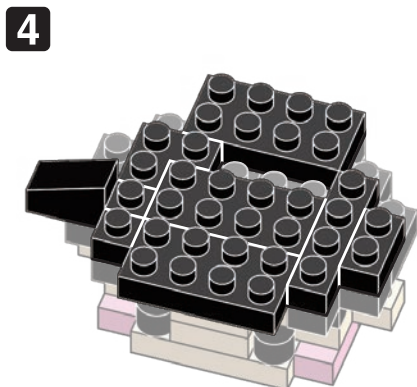

NBMC_18
SHINICHI KUDŌ
工藤新一

△WARNING: CHOKING HAZARD - small parts. Not for children under 3 years old.
小さな部品が含まれますので、3歳未満のお子様には与えないでください。

© 青山剛昌 / 小学館・読売テレビ
・TMS 1996
© KAWADA 2021

ご意見等ございましたら、お客様サービス課までご連絡ください。
カワダ 長野工場 お客様サービス課
〒389-0514 長野県東御市加沢1409 TEL:0268(62)1819
電話受付時間：土日祝日を除く 9～12時・13～16時

21 WI
D,T,K,K
HM
I2520

発売元 株式会社 カワダ
〒169-8558 東京都新宿区大久保 2-5-25
http://www.diablock.co.jp/nanoblock/

※別売りの「NB-019 ナノブロック専用ピンセット」や「NB-020 ナノブロックパッド」を使うと組み立て、取りはずしに便利です。

Use "NB-019 nanoblock® Tweezers" and "NB-020 nanoblock® Pad" (each sold separately) for an easy way to assemble and disassemble blocks.

- 1x1 Blue
- 1x4 Blue
- 1x1 Blue
- 1x1 Green
- 1x5 White
- 1x6 White
- 1x1 White
- 1x2 Brown
- 1x10 Black
- 1x2 Black
- 1x7 Black
- 1x2 Black
- 1x7 Black
- 1x1 White
- 1x1 Blue
- 1x1 Blue
- 1x2 Pink
- 1x2 White
- 1x2 White
- 1x4 Black
- 1x1 Black
- 1x2 Black
- 1x4 Black
- 1x4 Black

くみおわり
Assembled blocks shown
in faded color

9 うらがえす
Turn the body over

完成!
Finished!

※部品は多めに入っております
Extra blocks included