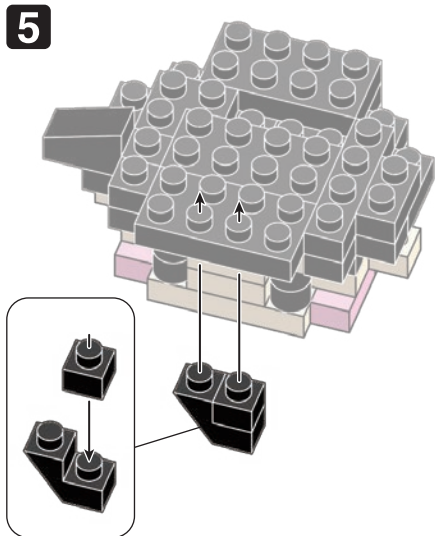

NBMC_18
SHINICHI KUDŌ
工藤新一

△WARNING: CHOKING HAZARD - small parts. Not for children under 3 years old.
小さな部品が含まれますので、3歳未満のお子様には与えないでください。

© 青山剛昌 / 小学館・読売テレビ
・TMS 1996
© KAWADA 2021

ご意見等ございましたら、お客様サービス課までご連絡ください。
カワダ 長野工場 お客様サービス課
〒389-0514 長野県東御市加沢1409 TEL:0268(62)1819
電話受付時間：土日祝日を除く 9～12時・13～16時

21 WI
D,T,K,K
HM
I2520

発売元 株式会社 カワダ
〒169-8558 東京都新宿区大久保 2-5-25
http://www.diablock.co.jp/nanoblock/

※別売りの「NB-019 ナノブロック専用ピンセット」や「NB-020 ナノブロックパッド」を使うと組み立て、取りはずしに便利です。

Use "NB-019 nanoblock® Tweezers" and "NB-020 nanoblock® Pad" (each sold separately) for an easy way to assemble and disassemble blocks.

- 1x1 Blue
- 1x4 Blue
- 1x1 Blue
- 1x1 Green
- 1x5 White
- 1x6 White
- 1x1 White
- 1x2 Brown
- 1x10 Black
- 1x2 Black
- 1x7 Black
- 1x2 Black
- 1x7 Black
- 1x1 White
- 1x1 Blue
- 1x1 Blue
- 1x2 Pink
- 1x2 White
- 1x2 White
- 1x4 Black
- 1x1 Black
- 1x2 Black
- 1x4 Black
- 1x4 Black

くみおわり
Assembled blocks shown
in faded color

9 うらがえす
Turn the body over

完成!
Finished!

※部品は多めに入っております
Extra blocks included