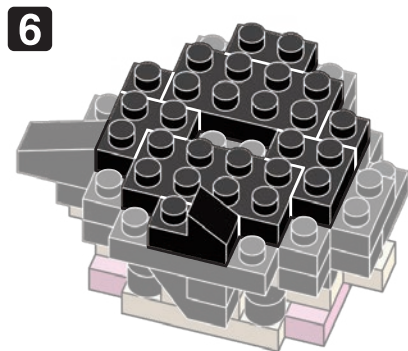

NBMC_18
SHINICHI KUDŌ
工藤新一

△WARNING: CHOKING HAZARD - small parts. Not for children under 3 years old.
小さな部品が含まれますので、3歳未満のお子様には与えないでください。

© 青山剛昌 / 小学館・読売テレビ
・TMS 1996
© KAWADA 2021

ご意見等ございましたら、お客様サービス課までご連絡ください。
カワダ 長野工場 お客様サービス課
〒389-0514 長野県東御市加沢1409 TEL:0268(62)1819
電話受付時間：土日祝日を除く 9～12時・13～16時

21 WI
D,T,K,K
HM
I2520

発売元 株式会社 カワダ
〒169-8558 東京都新宿区大久保 2-5-25
http://www.diablock.co.jp/nanoblock/

※別売りの「NB-019 ナノブロック専用ピンセット」や「NB-020 ナノブロックパッド」を使うと組み立て、取りはずしに便利です。

Use "NB-019 nanoblock® Tweezers" and "NB-020 nanoblock® Pad" (each sold separately) for an easy way to assemble and disassemble blocks.

- 1x1 Blue
- 1x4 Blue
- 1x1 Blue
- 1x1 Green
- 1x5 White
- 1x6 White
- 1x1 White
- 1x2 Brown
- 1x10 Black
- 1x2 Black
- 1x7 Black
- 1x2 Black
- 1x7 Black
- 1x1 White
- 1x1 Blue
- 1x1 Blue
- 1x2 Pink
- 1x2 White
- 1x2 White
- 1x4 Black
- 1x1 Black
- 1x2 Black
- 1x4 Black
- 1x4 Black

くみおわり
Assembled blocks shown
in faded color

9 うらがえす
Turn the body over

完成!
Finished!

※部品は多めに入っております
Extra blocks included