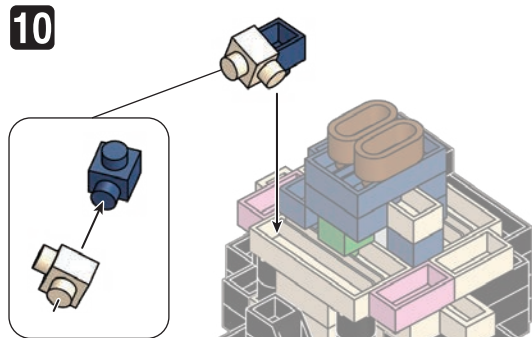

9 うらがえす
Turn the body over

完成!
Finished!