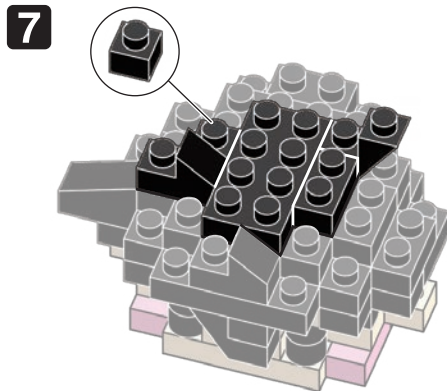

NBMC_18
SHINICHI KUDŌ
工藤新一

△WARNING: CHOKING HAZARD - small parts. Not for children under 3 years old.
小さな部品が含まれますので、3歳未満のお子様には与えないでください。

© 青山剛昌 / 小学館・読売テレビ
・TMS 1996
© KAWADA 2021

ご意見等ございましたら、お客様サービス課までご連絡ください。
カワダ 長野工場 お客様サービス課
〒389-0514 長野県東御市加沢1409 TEL:0268(62)1819
電話受付時間：土日祝日を除く 9～12時・13～16時

21 WI
D,T,K,K
HM
I2520

発売元 株式会社 カワダ
〒169-8558 東京都新宿区大久保 2-5-25
http://www.diablock.co.jp/nanoblock/

※別売りの「NB-019 ナノブロック専用ピンセット」や「NB-020 ナノブロックパッド」を使うと組み立て、取りはずしに便利です。

Use "NB-019 nanoblock® Tweezers" and "NB-020 nanoblock® Pad" (each sold separately) for an easy way to assemble and disassemble blocks.

- 1x1 Blue
- 1x4 Blue
- 1x1 Blue
- 1x1 Green
- 1x5 White
- 1x6 White
- 1x1 White
- 1x2 Brown
- 1x10 Black
- 1x2 Black
- 1x7 Black
- 1x2 Black
- 1x7 Black
- 1x1 White
- 1x1 Blue
- 1x1 Blue
- 1x2 Pink
- 1x2 White
- 1x2 White
- 1x4 Black
- 1x1 Black
- 1x2 Black
- 1x4 Black
- 1x4 Black

くみおわり
Assembled blocks shown
in faded color

9 うらがえす
Turn the body over

完成!
Finished!

※部品は多めに入っております
Extra blocks included