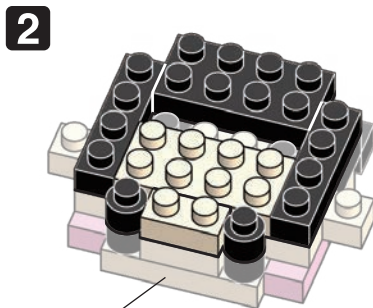

21 WI
D,T,K,K
HM
I2520

発売元 株式会社 カワダ
〒169-8558 東京都新宿区大久保 2-5-25
http://www.diablock.co.jp/nanoblock/

※別売りの「NB-019 ナノブロック専用ピンセット」や「NB-020 ナノブロックパッド」を使うと組み立て、取りはずしに便利です。

Use "NB-019 nanoblock® Tweezers" and "NB-020 nanoblock® Pad" (each sold separately) for an easy way to assemble and disassemble blocks.

- 1x1 Blue
- 1x4 Blue
- 1x1 Blue
- 1x1 Green
- 1x5 White
- 1x6 White
- 1x1 White
- 1x2 Brown
- 1x10 Black
- 1x2 Black
- 1x7 Black
- 1x2 Black
- 1x7 Black
- 1x1 White
- 1x1 Blue
- 1x1 Blue
- 1x2 Pink
- 1x2 White
- 1x2 White
- 1x4 Black
- 1x1 Black
- 1x2 Black
- 1x4 Black
- 1x4 Black