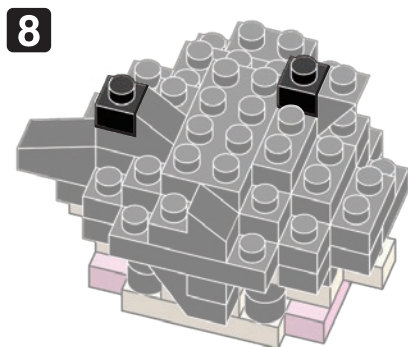

NBMC_18
SHINICHI KUDŌ
工藤新一

△WARNING: CHOKING HAZARD - small parts. Not for children under 3 years old.
小さな部品が含まれますので、3歳未満のお子様には与えないでください。

© 青山剛昌 / 小学館・読売テレビ
・TMS 1996
© KAWADA 2021

ご意見等ございましたら、お客様サービス課までご連絡ください。
カワダ 長野工場 お客様サービス課
〒389-0514 長野県東御市加沢1409 TEL:0268(62)1819
電話受付時間：土日祝日を除く 9～12時・13～16時

21 WI
D,T,K,K
HM
I2520

発売元 株式会社 カワダ
〒169-8558 東京都新宿区大久保 2-5-25
http://www.diablock.co.jp/nanoblock/

※別売りの「NB-019 ナノブロック専用ピンセット」や「NB-020 ナノブロックパッド」を使うと組み立て、取りはずしに便利です。

Use "NB-019 nanoblock® Tweezers" and "NB-020 nanoblock® Pad" (each sold separately) for an easy way to assemble and disassemble blocks.

- 1x1 Blue
- 1x4 Blue
- 1x1 Blue
- 1x1 Green
- 1x5 White
- 1x6 White
- 1x1 White
- 1x2 Brown
- 1x10 Black
- 1x2 Black
- 1x7 Black
- 1x2 Black
- 1x7 Black
- 1x1 White
- 1x1 Blue
- 1x1 Blue
- 1x2 Pink
- 1x2 White
- 1x2 White
- 1x4 Black
- 1x1 Black
- 1x2 Black
- 1x4 Black
- 1x4 Black

くみおわり
Assembled blocks shown
in faded color

9 うらがえす
Turn the body over

完成!
Finished!

※部品は多めに入っております
Extra blocks included