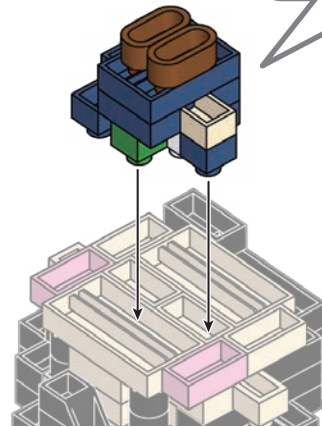

9 うらがえす
Turn the body over

完成!
Finished!