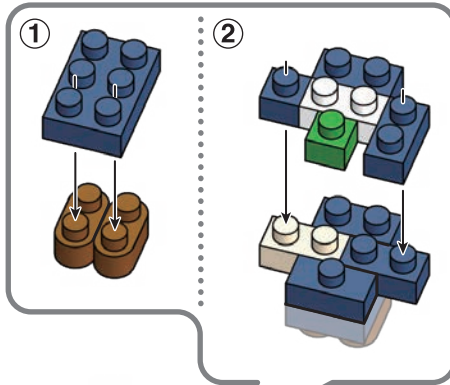

9 うらがえす
Turn the body over

完成!
Finished!