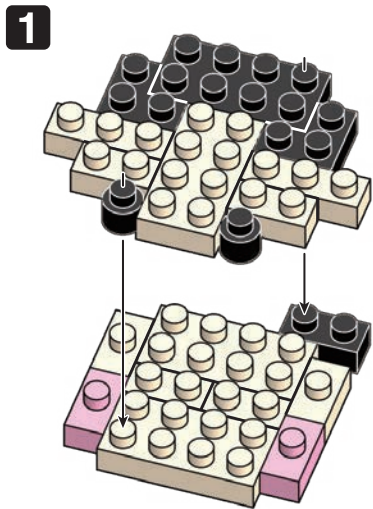

NBMC_18
SHINICHI KUDŌ
工藤新一

△WARNING: CHOKING HAZARD - small parts. Not for children under 3 years old.
小さな部品が含まれますので、3歳未満のお子様には与えないでください。

© 青山剛昌 / 小学館・読売テレビ
・TMS 1996
© KAWADA 2021

ご意見等ございましたら、お客様サービス課までご連絡ください。
カワダ 長野工場 お客様サービス課
〒389-0514 長野県東御市加沢1409 TEL:0268(62)1819
電話受付時間：土日祝日を除く 9～12時・13～16時

21 WI
D,T,K,K
HM
I2520

発売元 株式会社 カワダ
〒169-8558 東京都新宿区大久保 2-5-25
http://www.diablock.co.jp/nanoblock/

※別売りの「NB-019 ナノブロック専用ピンセット」や「NB-020 ナノブロックパッド」を使うと組み立て、取りはずしに便利です。

Use "NB-019 nanoblock® Tweezers" and "NB-020 nanoblock® Pad" (each sold separately) for an easy way to assemble and disassemble blocks.

- 1x1 Blue
- 1x4 Blue
- 1x1 Blue
- 1x1 Green
- 1x5 White
- 1x6 White
- 1x1 White
- 1x2 Brown
- 1x10 Black
- 1x2 Black
- 1x7 Black
- 1x2 Black
- 1x7 Black
- 1x1 White
- 1x1 Blue
- 1x1 Blue
- 1x2 Pink
- 1x2 White
- 1x2 White
- 1x4 Black
- 1x1 Black
- 1x2 Black
- 1x4 Black
- 1x4 Black