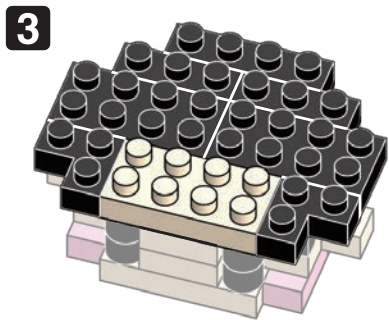

NBMC_18
SHINICHI KUDŌ
工藤新一

△WARNING: CHOKING HAZARD - small parts. Not for children under 3 years old.
小さな部品が含まれますので、3歳未満のお子様には与えないでください。

© 青山剛昌 / 小学館・読売テレビ
・TMS 1996
© KAWADA 2021

ご意見等ございましたら、お客様サービス課までご連絡ください。
カワダ 長野工場 お客様サービス課
〒389-0514 長野県東御市加沢1409 TEL:0268(62)1819
電話受付時間：土日祝日を除く 9～12時・13～16時

21 WI
D,T,K,K
HM
I2520

発売元 株式会社 カワダ
〒169-8558 東京都新宿区大久保 2-5-25
http://www.diablock.co.jp/nanoblock/

※別売りの「NB-019 ナノブロック専用ピンセット」や「NB-020 ナノブロックパッド」を使うと組み立て、取りはずしに便利です。

Use "NB-019 nanoblock® Tweezers" and "NB-020 nanoblock® Pad" (each sold separately) for an easy way to assemble and disassemble blocks.

- 1x1 Blue
- 1x4 Blue
- 1x1 Blue
- 1x1 Green
- 1x5 White
- 1x6 White
- 1x1 White
- 1x2 Brown
- 1x10 Black
- 1x2 Black
- 1x7 Black
- 1x2 Black
- 1x7 Black
- 1x1 White
- 1x1 Blue
- 1x1 Blue
- 1x2 Pink
- 1x2 White
- 1x2 White
- 1x4 Black
- 1x1 Black
- 1x2 Black
- 1x4 Black
- 1x4 Black

くみおわり
Assembled blocks shown
in faded color

9 うらがえす
Turn the body over

完成!
Finished!

※部品は多めに入っております
Extra blocks included