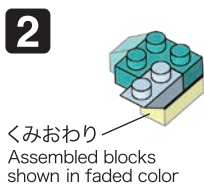

※別売りの「NB-019 ナノブロック専用ピンセット」や「NB-020 ナノブロックパッド」を使うと組み立て、取りはずしに便利です。

Use "NB-019 nanoblock® Tweezers" and "NB-020 nanoblock® Pad" (each sold separately) for an easy way to assemble and disassemble blocks.