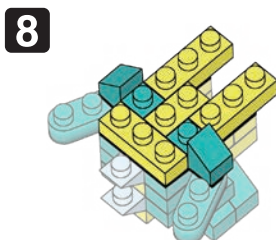

※別売りの「NB-019 ナノブロック専用ピンセット」や「NB-020 ナノブロックパッド」を使うと組み立て、取りはずしに便利です。

Use "NB-019 nanoblock® Tweezers" and "NB-020 nanoblock® Pad" (each sold separately) for an easy way to assemble and disassemble blocks.

完成!
Finished!

※部品は多めに入っております
Extra blocks included