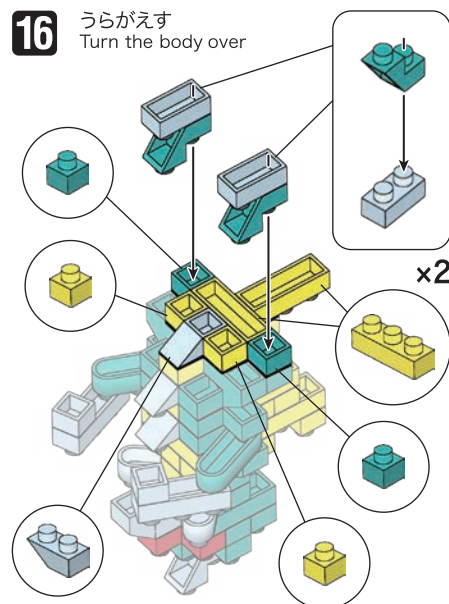

※別売りの「NB-019 ナノブロック専用ピンセット」や「NB-020 ナノブロックパッド」を使うと組み立て、取りはずしに便利です。

Use "NB-019 nanoblock® Tweezers" and "NB-020 nanoblock® Pad" (each sold separately) for an easy way to assemble and disassemble blocks.