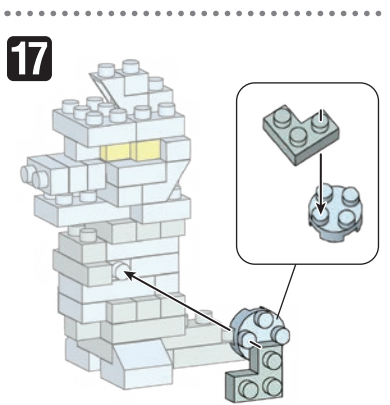

※別売りの「NB-019 ナノブロック専用ピンセット」や「NB-020 ナノブロックパッド」を使うと組み立て、取りはずしに便利です。

Use "NB-019 nanoblock® Tweezers" and "NB-020 nanoblock® Pad" (each sold separately) for an easy way to assemble and disassemble blocks.

※部品は多めに入っております
Extra blocks included