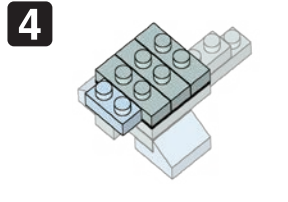

※別売りの「NB-019 ナノブロック専用ピンセット」や「NB-020 ナノブロックパッド」を使うと組み立て、取りはずしに便利です。

Use "NB-019 nanoblock® Tweezers" and "NB-020 nanoblock® Pad" (each sold separately) for an easy way to assemble and disassemble blocks.

※部品は多めに入っております
Extra blocks included