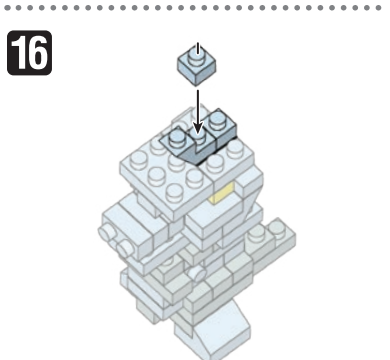

※別売りの「NB-019 ナノブロック専用ピンセット」や「NB-020 ナノブロックパッド」を使うと組み立て、取りはずしに便利です。

Use "NB-019 nanoblock® Tweezers" and "NB-020 nanoblock® Pad" (each sold separately) for an easy way to assemble and disassemble blocks.

※部品は多めに入っております
Extra blocks included