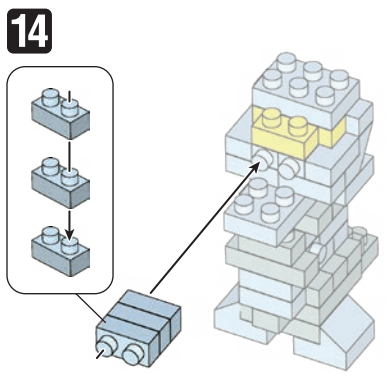

※別売りの「NB-019 ナノブロック専用ピンセット」や「NB-020 ナノブロックパッド」を使うと組み立て、取りはずしに便利です。

Use "NB-019 nanoblock® Tweezers" and "NB-020 nanoblock® Pad" (each sold separately) for an easy way to assemble and disassemble blocks.

※部品は多めに入っております
Extra blocks included