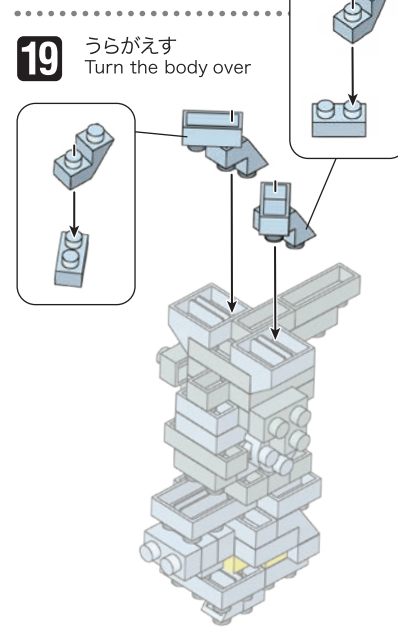

※別売りの「NB-019 ナノブロック専用ピンセット」や「NB-020 ナノブロックパッド」を使うと組み立て、取りはずしに便利です。

Use "NB-019 nanoblock® Tweezers" and "NB-020 nanoblock® Pad" (each sold separately) for an easy way to assemble and disassemble blocks.

※部品は多めに入っております
Extra blocks included