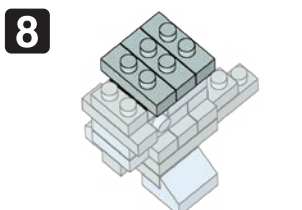

※別売りの「NB-019 ナノブロック専用ピンセット」や「NB-020 ナノブロックパッド」を使うと組み立て、取りはずしに便利です。

Use "NB-019 nanoblock® Tweezers" and "NB-020 nanoblock® Pad" (each sold separately) for an easy way to assemble and disassemble blocks.

※部品は多めに入っております
Extra blocks included