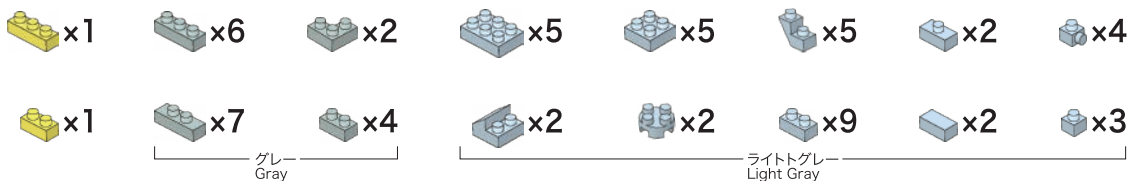

※別売りの「NB-019 ナノブロック専用ピンセット」や「NB-020 ナノブロックパッド」を使うと組み立て、取りはずしに便利です。

Use "NB-019 nanoblock® Tweezers" and "NB-020 nanoblock® Pad" (each sold separately) for an easy way to assemble and disassemble blocks.

※部品は多めに入っております
Extra blocks included