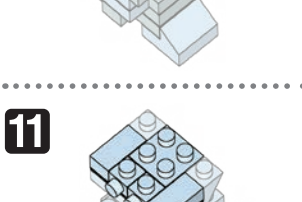

※別売りの「NB-019 ナノブロック専用ピンセット」や「NB-020 ナノブロックパッド」を使うと組み立て、取りはずしに便利です。

Use "NB-019 nanoblock® Tweezers" and "NB-020 nanoblock® Pad" (each sold separately) for an easy way to assemble and disassemble blocks.

※部品は多めに入っております
Extra blocks included