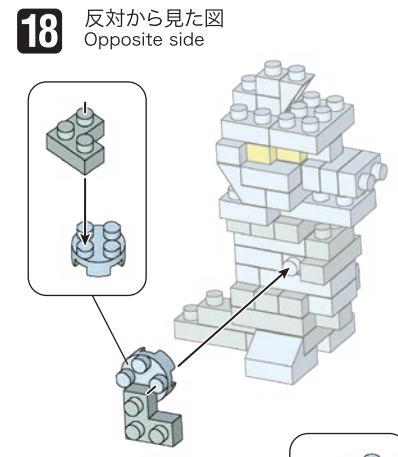

※別売りの「NB-019 ナノブロック専用ピンセット」や「NB-020 ナノブロックパッド」を使うと組み立て、取りはずしに便利です。

Use "NB-019 nanoblock® Tweezers" and "NB-020 nanoblock® Pad" (each sold separately) for an easy way to assemble and disassemble blocks.

※部品は多めに入っております
Extra blocks included