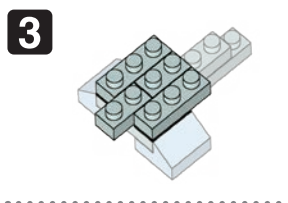

※別売りの「NB-019 ナノブロック専用ピンセット」や「NB-020 ナノブロックパッド」を使うと組み立て、取りはずしに便利です。

Use "NB-019 nanoblock® Tweezers" and "NB-020 nanoblock® Pad" (each sold separately) for an easy way to assemble and disassemble blocks.

※部品は多めに入っております
Extra blocks included