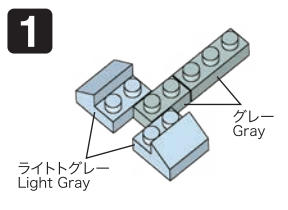

※別売りの「NB-019 ナノブロック専用ピンセット」や「NB-020 ナノブロックパッド」を使うと組み立て、取りはずしに便利です。

Use "NB-019 nanoblock® Tweezers" and "NB-020 nanoblock® Pad" (each sold separately) for an easy way to assemble and disassemble blocks.