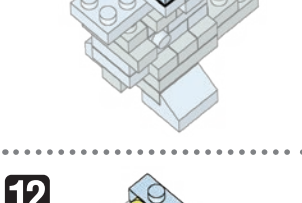

※別売りの「NB-019 ナノブロック専用ピンセット」や「NB-020 ナノブロックパッド」を使うと組み立て、取りはずしに便利です。

Use "NB-019 nanoblock® Tweezers" and "NB-020 nanoblock® Pad" (each sold separately) for an easy way to assemble and disassemble blocks.

※部品は多めに入っております
Extra blocks included