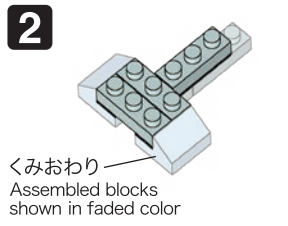

※別売りの「NB-019 ナノブロック専用ピンセット」や「NB-020 ナノブロックパッド」を使うと組み立て、取りはずしに便利です。

Use "NB-019 nanoblock® Tweezers" and "NB-020 nanoblock® Pad" (each sold separately) for an easy way to assemble and disassemble blocks.