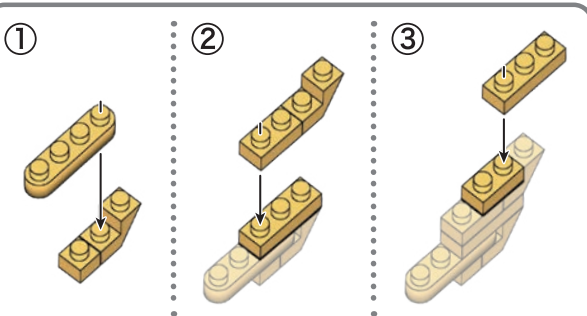

※別売りの「NB-019 ナノブロック専用ピンセット」や「NB-020 ナノブロックパッド」を使うと組み立て、取りはずしに便利です。

Use "NB-019 nanoblock® Tweezers" and "NB-020 nanoblock® Pad" (each sold separately) for an easy way to assemble and disassemble blocks.

x2

x2

10 うらがえす
Turn the body over

完成!
Finished!

※部品は多めに入っております
Extra blocks included