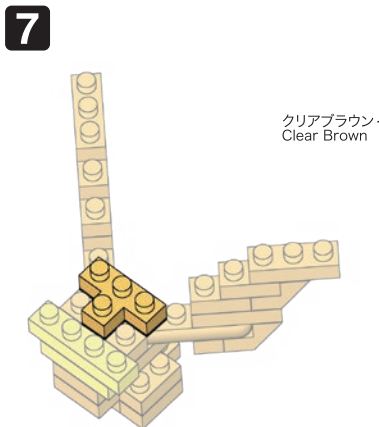

※別売りの「NB-019 ナノブロック専用ピンセット」や「NB-020 ナノブロックパッド」を使うと組み立て、取りはずしに便利です。

Use "NB-019 nanoblock® Tweezers" and "NB-020 nanoblock® Pad" (each sold separately) for an easy way to assemble and disassemble blocks.

x2

x2

10 うらがえす
Turn the body over

完成!
Finished!

※部品は多めに入っております
Extra blocks included