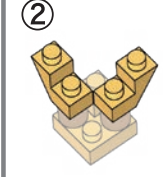

※別売りの「NB-019 ナノブロック専用ピンセット」や「NB-020 ナノブロックパッド」を使うと組み立て、取りはずしに便利です。

Use "NB-019 nanoblock® Tweezers" and "NB-020 nanoblock® Pad" (each sold separately) for an easy way to assemble and disassemble blocks.

x2

x2

10 うらがえす
Turn the body over

完成!
Finished!

※部品は多めに入っております
Extra blocks included