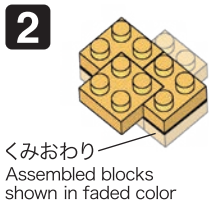

※別売りの「NB-019 ナノブロック専用ピンセット」や「NB-020 ナノブロックパッド」を使うと組み立て、取りはずしに便利です。

Use "NB-019 nanoblock® Tweezers" and "NB-020 nanoblock® Pad" (each sold separately) for an easy way to assemble and disassemble blocks.

x2

x2

10 うらがえす
Turn the body over

完成!
Finished!

※部品は多めに入っております
Extra blocks included