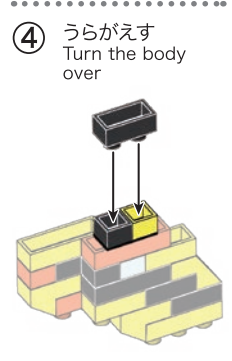

※別売りの「NB-019 ナノブロック専用ピンセット」や「NB-020 ナノブロックパッド」を使うと組み立て、取りはずしに便利です。
Use "NB-019 nanoblock® Tweezers" and "NB-020 nanoblock® Pad" (each sold separately) for an easy way to assemble and disassemble blocks.

- 赤 x2
- 黄 x4
- 黄 x2
- 赤 x2
- 赤 x6
- 黒 x1
- 黒 x2
- 黒 x3
- 白 x1
- 白 x2
- 白 x4
- 白 x2
- 白 x4
- クリアブルー x2
- クリア x5
- 黄 x4
- 黄 x2
- 赤 x8
- 黒 x1
- 黒 x1
- 黒 x6
- 白 x4
- 白 x4
- クリアブルー x2
- クリア x5
- 黄 x4
- 赤 x7
- 黒 x2
- 黒 x2
- 白 x3
- 白 x5