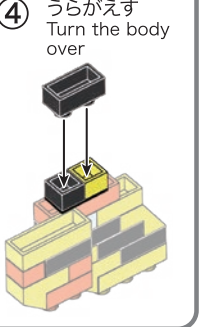

※別売りの「NB-019 ナノブロック専用ピンセット」や「NB-020 ナノブロックパッド」を使うと組み立て、取りはずしに便利です。
Use "NB-019 nanoblock® Tweezers" and "NB-020 nanoblock® Pad" (each sold separately) for an easy way to assemble and disassemble blocks.

- 赤 x2
- 黄 x4
- 黄 x2
- 赤 x2
- 赤 x6
- 黒 x1
- 黒 x2
- 黒 x3
- 白 x1
- 白 x2
- 白 x4
- 白 x2
- 白 x4
- クリアブルー x2
- クリア x5
- 黄 x4
- 黄 x2
- 赤 x8
- 黒 x1
- 黒 x1
- 黒 x6
- 白 x4
- 白 x4
- クリアブルー x2
- クリア x5
- 黄 x4
- 赤 x7
- 黒 x2
- 黒 x2
- 白 x3
- 白 x5