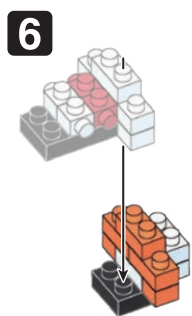

※別売りの「NB-019 ナノブロック専用ピンセット」や「NB-020 ナノブロックパッド」を使うと組み立て、取りはずしに便利です。
Use "NB-019 nanoblock® Tweezers" and "NB-020 nanoblock® Pad" (each sold separately) for an easy way to assemble and disassemble blocks.

- 赤 x2
- 黄 x4
- 黄 x2
- 赤 x2
- 赤 x6
- 黒 x1
- 黒 x2
- 黒 x3
- 白 x1
- 白 x2
- 白 x4
- 白 x2
- 白 x4
- クリアブルー x2
- クリア x5
- 黄 x4
- 黄 x2
- 赤 x8
- 黒 x1
- 黒 x1
- 黒 x6
- 白 x4
- 白 x4
- クリアブルー x2
- クリア x5
- 黄 x4
- 赤 x7
- 黒 x2
- 黒 x2
- 白 x3
- 白 x5