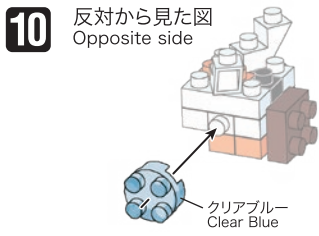

※別売りの「NB-019 ナノブロック専用ピンセット」や「NB-020 ナノブロックパッド」を使うと組み立て、取りはずしに便利です。
Use "NB-019 nanoblock® Tweezers" and "NB-020 nanoblock® Pad" (each sold separately) for an easy way to assemble and disassemble blocks.

- 赤 x2
- 黄 x4
- 黄 x2
- 赤 x2
- 赤 x6
- 黒 x1
- 黒 x2
- 黒 x3
- 白 x1
- 白 x2
- 白 x4
- 白 x2
- 白 x4
- クリアブルー x2
- クリア x5
- 黄 x4
- 黄 x2
- 赤 x8
- 黒 x1
- 黒 x1
- 黒 x6
- 白 x4
- 白 x4
- クリアブルー x2
- クリア x5
- 黄 x4
- 赤 x7
- 黒 x2
- 黒 x2
- 白 x3
- 白 x5