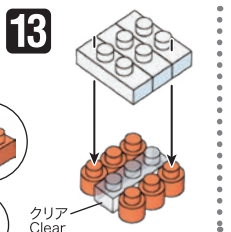

※別売りの「NB-019 ナノブロック専用ピンセット」や「NB-020 ナノブロックパッド」を使うと組み立て、取りはずしに便利です。
Use "NB-019 nanoblock® Tweezers" and "NB-020 nanoblock® Pad" (each sold separately) for an easy way to assemble and disassemble blocks.

- 赤 x2
- 黄 x4
- 黄 x2
- 赤 x2
- 赤 x6
- 黒 x1
- 黒 x2
- 黒 x3
- 白 x1
- 白 x2
- 白 x4
- 白 x2
- 白 x4
- クリアブルー x2
- クリア x5
- 黄 x4
- 黄 x2
- 赤 x8
- 黒 x1
- 黒 x1
- 黒 x6
- 白 x4
- 白 x4
- クリアブルー x2
- クリア x5
- 黄 x4
- 赤 x7
- 黒 x2
- 黒 x2
- 白 x3
- 白 x5