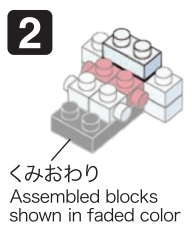

※別売りの「NB-019 ナノブロック専用ピンセット」や「NB-020 ナノブロックパッド」を使うと組み立て、取りはずしに便利です。
Use "NB-019 nanoblock® Tweezers" and "NB-020 nanoblock® Pad" (each sold separately) for an easy way to assemble and disassemble blocks.

- 赤 x2
- 黄 x4
- 黄 x2
- 赤 x2
- 赤 x6
- 黒 x1
- 黒 x2
- 黒 x3
- 白 x1
- 白 x2
- 白 x4
- 白 x2
- 白 x4
- クリアブルー x2
- クリア x5
- 黄 x4
- 黄 x2
- 赤 x8
- 黒 x1
- 黒 x1
- 黒 x6
- 白 x4
- 白 x4
- クリアブルー x2
- クリア x5
- 黄 x4
- 赤 x7
- 黒 x2
- 黒 x2
- 白 x3
- 白 x5