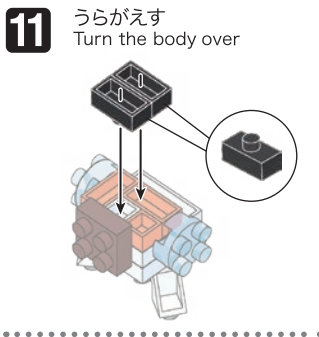

※別売りの「NB-019 ナノブロック専用ピンセット」や「NB-020 ナノブロックパッド」を使うと組み立て、取りはずしに便利です。
Use "NB-019 nanoblock® Tweezers" and "NB-020 nanoblock® Pad" (each sold separately) for an easy way to assemble and disassemble blocks.

- 赤 x2
- 黄 x4
- 黄 x2
- 赤 x2
- 赤 x6
- 黒 x1
- 黒 x2
- 黒 x3
- 白 x1
- 白 x2
- 白 x4
- 白 x2
- 白 x4
- クリアブルー x2
- クリア x5
- 黄 x4
- 黄 x2
- 赤 x8
- 黒 x1
- 黒 x1
- 黒 x6
- 白 x4
- 白 x4
- クリアブルー x2
- クリア x5
- 黄 x4
- 赤 x7
- 黒 x2
- 黒 x2
- 白 x3
- 白 x5