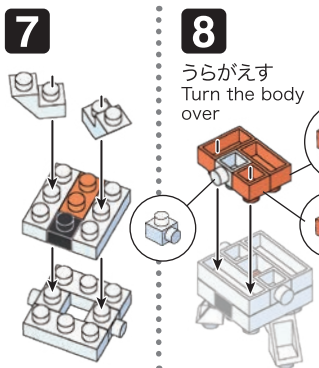

※別売りの「NB-019 ナノブロック専用ピンセット」や「NB-020 ナノブロックパッド」を使うと組み立て、取りはずしに便利です。
Use "NB-019 nanoblock® Tweezers" and "NB-020 nanoblock® Pad" (each sold separately) for an easy way to assemble and disassemble blocks.

- 赤 x2
- 黄 x4
- 黄 x2
- 赤 x2
- 赤 x6
- 黒 x1
- 黒 x2
- 黒 x3
- 白 x1
- 白 x2
- 白 x4
- 白 x2
- 白 x4
- クリアブルー x2
- クリア x5
- 黄 x4
- 黄 x2
- 赤 x8
- 黒 x1
- 黒 x1
- 黒 x6
- 白 x4
- 白 x4
- クリアブルー x2
- クリア x5
- 黄 x4
- 赤 x7
- 黒 x2
- 黒 x2
- 白 x3
- 白 x5