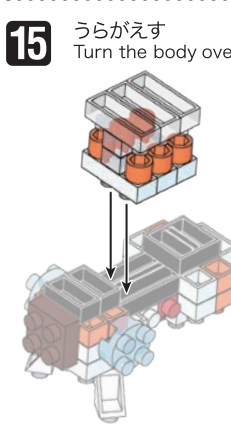

※別売りの「NB-019 ナノブロック専用ピンセット」や「NB-020 ナノブロックパッド」を使うと組み立て、取りはずしに便利です。
Use "NB-019 nanoblock® Tweezers" and "NB-020 nanoblock® Pad" (each sold separately) for an easy way to assemble and disassemble blocks.

- 赤 x2
- 黄 x4
- 黄 x2
- 赤 x2
- 赤 x6
- 黒 x1
- 黒 x2
- 黒 x3
- 白 x1
- 白 x2
- 白 x4
- 白 x2
- 白 x4
- クリアブルー x2
- クリア x5
- 黄 x4
- 黄 x2
- 赤 x8
- 黒 x1
- 黒 x1
- 黒 x6
- 白 x4
- 白 x4
- クリアブルー x2
- クリア x5
- 黄 x4
- 赤 x7
- 黒 x2
- 黒 x2
- 白 x3
- 白 x5