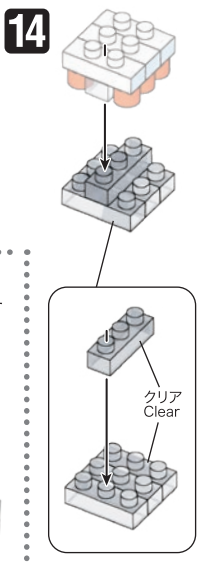

※別売りの「NB-019 ナノブロック専用ピンセット」や「NB-020 ナノブロックパッド」を使うと組み立て、取りはずしに便利です。
Use "NB-019 nanoblock® Tweezers" and "NB-020 nanoblock® Pad" (each sold separately) for an easy way to assemble and disassemble blocks.

- 赤 x2
- 黄 x4
- 黄 x2
- 赤 x2
- 赤 x6
- 黒 x1
- 黒 x2
- 黒 x3
- 白 x1
- 白 x2
- 白 x4
- 白 x2
- 白 x4
- クリアブルー x2
- クリア x5
- 黄 x4
- 黄 x2
- 赤 x8
- 黒 x1
- 黒 x1
- 黒 x6
- 白 x4
- 白 x4
- クリアブルー x2
- クリア x5
- 黄 x4
- 赤 x7
- 黒 x2
- 黒 x2
- 白 x3
- 白 x5