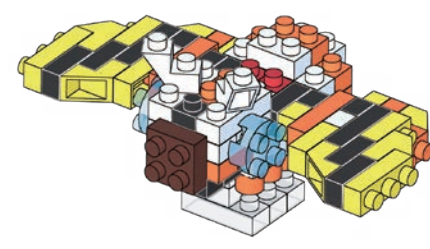

※別売りの「NB-019 ナノブロック専用ピンセット」や「NB-020 ナノブロックパッド」を使うと組み立て、取りはずしに便利です。
Use "NB-019 nanoblock® Tweezers" and "NB-020 nanoblock® Pad" (each sold separately) for an easy way to assemble and disassemble blocks.

- 赤 x2
- 黄 x4
- 黄 x2
- 赤 x2
- 赤 x6
- 黒 x1
- 黒 x2
- 黒 x3
- 白 x1
- 白 x2
- 白 x4
- 白 x2
- 白 x4
- クリアブルー x2
- クリア x5
- 黄 x4
- 黄 x2
- 赤 x8
- 黒 x1
- 黒 x1
- 黒 x6
- 白 x4
- 白 x4
- クリアブルー x2
- クリア x5
- 黄 x4
- 赤 x7
- 黒 x2
- 黒 x2
- 白 x3
- 白 x5

完成!
Finished!

※部品は多めに入っております
Extra blocks included