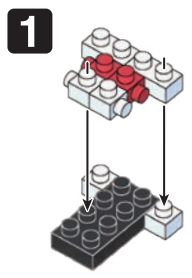

※別売りの「NB-019 ナノブロック専用ピンセット」や「NB-020 ナノブロックパッド」を使うと組み立て、取りはずしに便利です。
Use "NB-019 nanoblock® Tweezers" and "NB-020 nanoblock® Pad" (each sold separately) for an easy way to assemble and disassemble blocks.

- 赤 x2
- 黄 x4
- 黄 x2
- 赤 x2
- 赤 x6
- 黒 x1
- 黒 x2
- 黒 x3
- 白 x1
- 白 x2
- 白 x4
- 白 x2
- 白 x4
- クリアブルー x2
- クリア x5
- 黄 x4
- 黄 x2
- 赤 x8
- 黒 x1
- 黒 x1
- 黒 x6
- 白 x4
- 白 x4
- クリアブルー x2
- クリア x5
- 黄 x4
- 赤 x7
- 黒 x2
- 黒 x2
- 白 x3
- 白 x5