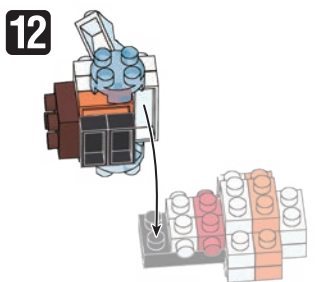

※別売りの「NB-019 ナノブロック専用ピンセット」や「NB-020 ナノブロックパッド」を使うと組み立て、取りはずしに便利です。
Use "NB-019 nanoblock® Tweezers" and "NB-020 nanoblock® Pad" (each sold separately) for an easy way to assemble and disassemble blocks.

- 赤 x2
- 黄 x4
- 黄 x2
- 赤 x2
- 赤 x6
- 黒 x1
- 黒 x2
- 黒 x3
- 白 x1
- 白 x2
- 白 x4
- 白 x2
- 白 x4
- クリアブルー x2
- クリア x5
- 黄 x4
- 黄 x2
- 赤 x8
- 黒 x1
- 黒 x1
- 黒 x6
- 白 x4
- 白 x4
- クリアブルー x2
- クリア x5
- 黄 x4
- 赤 x7
- 黒 x2
- 黒 x2
- 白 x3
- 白 x5