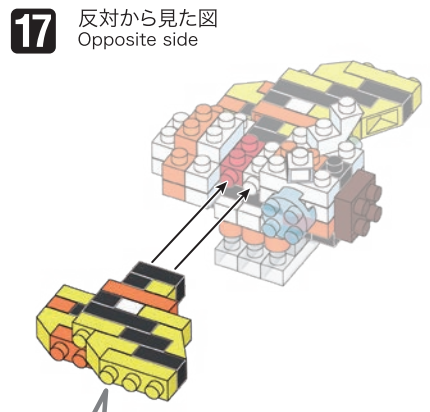

※別売りの「NB-019 ナノブロック専用ピンセット」や「NB-020 ナノブロックパッド」を使うと組み立て、取りはずしに便利です。
Use "NB-019 nanoblock® Tweezers" and "NB-020 nanoblock® Pad" (each sold separately) for an easy way to assemble and disassemble blocks.

- 赤 x2
- 黄 x4
- 黄 x2
- 赤 x2
- 赤 x6
- 黒 x1
- 黒 x2
- 黒 x3
- 白 x1
- 白 x2
- 白 x4
- 白 x2
- 白 x4
- クリアブルー x2
- クリア x5
- 黄 x4
- 黄 x2
- 赤 x8
- 黒 x1
- 黒 x1
- 黒 x6
- 白 x4
- 白 x4
- クリアブルー x2
- クリア x5
- 黄 x4
- 赤 x7
- 黒 x2
- 黒 x2
- 白 x3
- 白 x5