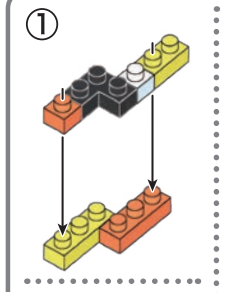

※別売りの「NB-019 ナノブロック専用ピンセット」や「NB-020 ナノブロックパッド」を使うと組み立て、取りはずしに便利です。
Use "NB-019 nanoblock® Tweezers" and "NB-020 nanoblock® Pad" (each sold separately) for an easy way to assemble and disassemble blocks.

- 赤 x2
- 黄 x4
- 黄 x2
- 赤 x2
- 赤 x6
- 黒 x1
- 黒 x2
- 黒 x3
- 白 x1
- 白 x2
- 白 x4
- 白 x2
- 白 x4
- クリアブルー x2
- クリア x5
- 黄 x4
- 黄 x2
- 赤 x8
- 黒 x1
- 黒 x1
- 黒 x6
- 白 x4
- 白 x4
- クリアブルー x2
- クリア x5
- 黄 x4
- 赤 x7
- 黒 x2
- 黒 x2
- 白 x3
- 白 x5