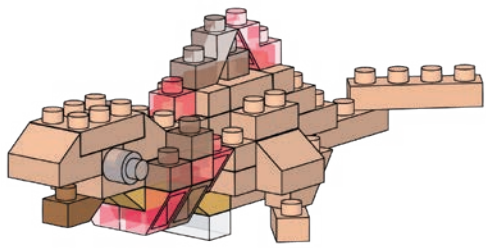

※部品は多めに入っております
Extra blocks included