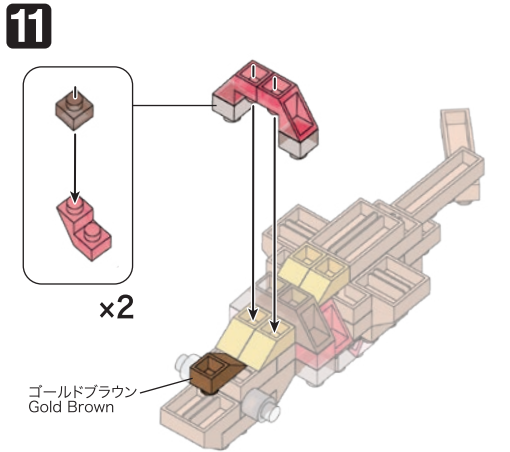

※別売りの「NB-019 ナノブロック専用ピンセット」や「NB-020 ナノブロックパッド」を使うと組み立て、取りはずしに便利です。

Use "NB-019 nanoblock® Tweezers" and "NB-020 nanoblock® Pad" (each sold separately) for an easy way to assemble and disassemble blocks.

- クromイエロー Chrome Yellow x4
- ゴールドブラウン Gold Brown x1
- クリアレッド Clear Red x1
- クリアレッド Clear Red x3
- ゴールドブラウン Gold Brown x3
- クリア Clear x1
- クリア Clear x2
- ピーチ Peach x2
- クリアレッド Clear Red x5
- クリアレッド Clear Red x3
- ゴールドブラウン Gold Brown x3
- クリアブラウン Clear Brown x5
- クリア Clear x1
- クリア Clear x2
- ゴールドブラウン Gold Brown x4
- ゴールドブラウン Gold Brown x3
- ゴールドブラウン Gold Brown x2
- ゴールドブラウン Gold Brown x2
- ゴールドブラウン Gold Brown x3