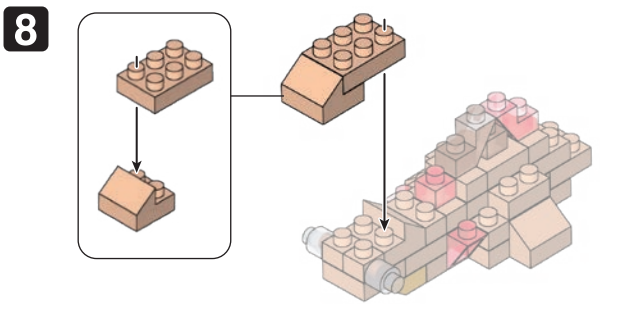

※別売りの「NB-019 ナノブロック専用ピンセット」や「NB-020 ナノブロックパッド」を使うと組み立て、取りはずしに便利です。

Use "NB-019 nanoblock® Tweezers" and "NB-020 nanoblock® Pad" (each sold separately) for an easy way to assemble and disassemble blocks.

- クromイエロー Chrome Yellow x4
- ゴールドブラウン Gold Brown x1
- クリアレッド Clear Red x1
- クリアレッド Clear Red x3
- ゴールドブラウン Gold Brown x3
- クリア Clear x1
- クリア Clear x2
- ピーチ Peach x2
- クリアレッド Clear Red x5
- クリアレッド Clear Red x3
- ゴールドブラウン Gold Brown x3
- クリアブラウン Clear Brown x5
- クリア Clear x1
- クリア Clear x2
- ゴールドブラウン Gold Brown x4
- ゴールドブラウン Gold Brown x3
- ゴールドブラウン Gold Brown x2
- ゴールドブラウン Gold Brown x2
- ゴールドブラウン Gold Brown x3