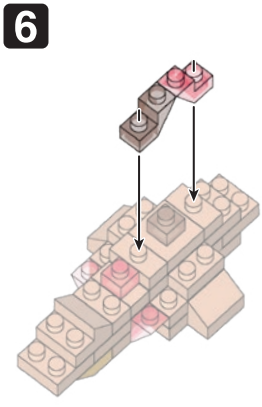

※別売りの「NB-019 ナノブロック専用ピンセット」や「NB-020 ナノブロックパッド」を使うと組み立て、取りはずしに便利です。

Use "NB-019 nanoblock® Tweezers" and "NB-020 nanoblock® Pad" (each sold separately) for an easy way to assemble and disassemble blocks.

- クromイエロー Chrome Yellow x4
- ゴールドブラウン Gold Brown x1
- クリアレッド Clear Red x1
- クリアレッド Clear Red x3
- ゴールドブラウン Gold Brown x3
- クリア Clear x1
- クリア Clear x2
- ピーチ Peach x2
- クリアレッド Clear Red x5
- クリアレッド Clear Red x3
- ゴールドブラウン Gold Brown x3
- クリアブラウン Clear Brown x5
- クリア Clear x1
- クリア Clear x2
- ゴールドブラウン Gold Brown x4
- ゴールドブラウン Gold Brown x3
- ゴールドブラウン Gold Brown x2
- ゴールドブラウン Gold Brown x2
- ゴールドブラウン Gold Brown x3