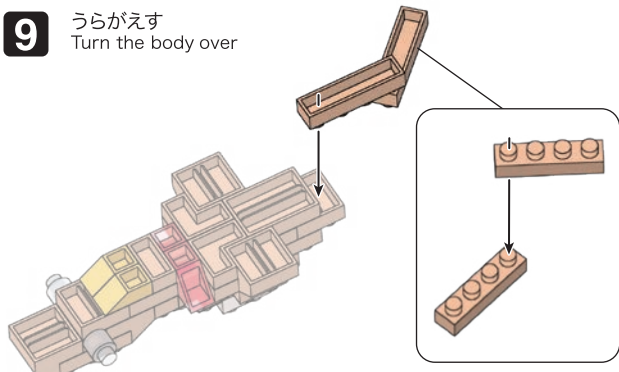

※別売りの「NB-019 ナノブロック専用ピンセット」や「NB-020 ナノブロックパッド」を使うと組み立て、取りはずしに便利です。

Use "NB-019 nanoblock® Tweezers" and "NB-020 nanoblock® Pad" (each sold separately) for an easy way to assemble and disassemble blocks.

- クromイエロー Chrome Yellow x4
- ゴールドブラウン Gold Brown x1
- クリアレッド Clear Red x1
- クリアレッド Clear Red x3
- ゴールドブラウン Gold Brown x3
- クリア Clear x1
- クリア Clear x2
- ピーチ Peach x2
- クリアレッド Clear Red x5
- クリアレッド Clear Red x3
- ゴールドブラウン Gold Brown x3
- クリアブラウン Clear Brown x5
- クリア Clear x1
- クリア Clear x2
- ゴールドブラウン Gold Brown x4
- ゴールドブラウン Gold Brown x3
- ゴールドブラウン Gold Brown x2
- ゴールドブラウン Gold Brown x2
- ゴールドブラウン Gold Brown x3

完成! Finished!