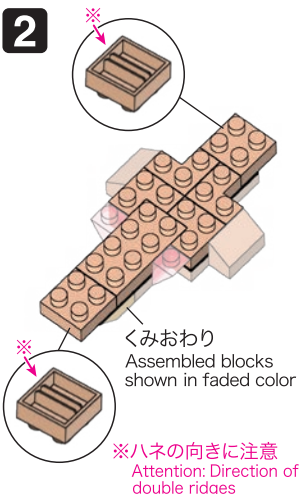

※別売りの「NB-019 ナノブロック専用ピンセット」や「NB-020 ナノブロックパッド」を使うと組み立て、取りはずしに便利です。

Use "NB-019 nanoblock® Tweezers" and "NB-020 nanoblock® Pad" (each sold separately) for an easy way to assemble and disassemble blocks.

- クromイエロー Chrome Yellow x4
- ゴールドブラウン Gold Brown x1
- クリアレッド Clear Red x1
- クリアレッド Clear Red x3
- ゴールドブラウン Gold Brown x3
- クリア Clear x1
- クリア Clear x2
- ピーチ Peach x2
- クリアレッド Clear Red x5
- クリアレッド Clear Red x3
- ゴールドブラウン Gold Brown x3
- クリアブラウン Clear Brown x5
- クリア Clear x1
- クリア Clear x2
- ゴールドブラウン Gold Brown x4
- ゴールドブラウン Gold Brown x3
- ゴールドブラウン Gold Brown x2
- ゴールドブラウン Gold Brown x2
- ゴールドブラウン Gold Brown x3