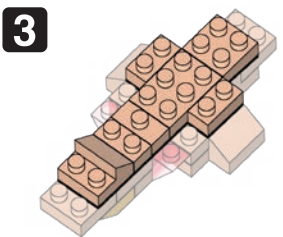

※別売りの「NB-019 ナノブロック専用ピンセット」や「NB-020 ナノブロックパッド」を使うと組み立て、取りはずしに便利です。

Use "NB-019 nanoblock® Tweezers" and "NB-020 nanoblock® Pad" (each sold separately) for an easy way to assemble and disassemble blocks.

- クromイエロー Chrome Yellow x4
- ゴールドブラウン Gold Brown x1
- クリアレッド Clear Red x1
- クリアレッド Clear Red x3
- ゴールドブラウン Gold Brown x3
- クリア Clear x1
- クリア Clear x2
- ピーチ Peach x2
- クリアレッド Clear Red x5
- クリアレッド Clear Red x3
- ゴールドブラウン Gold Brown x3
- クリアブラウン Clear Brown x5
- クリア Clear x1
- クリア Clear x2
- ゴールドブラウン Gold Brown x4
- ゴールドブラウン Gold Brown x3
- ゴールドブラウン Gold Brown x2
- ゴールドブラウン Gold Brown x2
- ゴールドブラウン Gold Brown x3