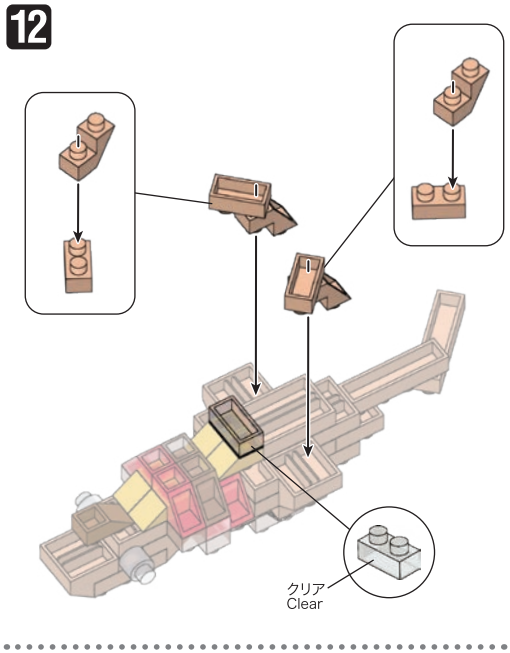

※別売りの「NB-019 ナノブロック専用ピンセット」や「NB-020 ナノブロックパッド」を使うと組み立て、取りはずしに便利です。

Use "NB-019 nanoblock® Tweezers" and "NB-020 nanoblock® Pad" (each sold separately) for an easy way to assemble and disassemble blocks.

- クromイエロー Chrome Yellow x4
- ゴールドブラウン Gold Brown x1
- クリアレッド Clear Red x1
- クリアレッド Clear Red x3
- ゴールドブラウン Gold Brown x3
- クリア Clear x1
- クリア Clear x2
- ピーチ Peach x2
- クリアレッド Clear Red x5
- クリアレッド Clear Red x3
- ゴールドブラウン Gold Brown x3
- クリアブラウン Clear Brown x5
- クリア Clear x1
- クリア Clear x2
- ゴールドブラウン Gold Brown x4
- ゴールドブラウン Gold Brown x3
- ゴールドブラウン Gold Brown x2
- ゴールドブラウン Gold Brown x2
- ゴールドブラウン Gold Brown x3