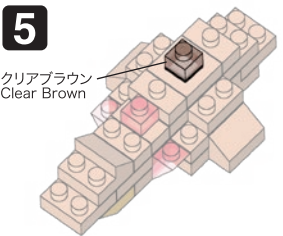

※別売りの「NB-019 ナノブロック専用ピンセット」や「NB-020 ナノブロックパッド」を使うと組み立て、取りはずしに便利です。

Use "NB-019 nanoblock® Tweezers" and "NB-020 nanoblock® Pad" (each sold separately) for an easy way to assemble and disassemble blocks.

- クromイエロー Chrome Yellow x4
- ゴールドブラウン Gold Brown x1
- クリアレッド Clear Red x1
- クリアレッド Clear Red x3
- ゴールドブラウン Gold Brown x3
- クリア Clear x1
- クリア Clear x2
- ピーチ Peach x2
- クリアレッド Clear Red x5
- クリアレッド Clear Red x3
- ゴールドブラウン Gold Brown x3
- クリアブラウン Clear Brown x5
- クリア Clear x1
- クリア Clear x2
- ゴールドブラウン Gold Brown x4
- ゴールドブラウン Gold Brown x3
- ゴールドブラウン Gold Brown x2
- ゴールドブラウン Gold Brown x2
- ゴールドブラウン Gold Brown x3