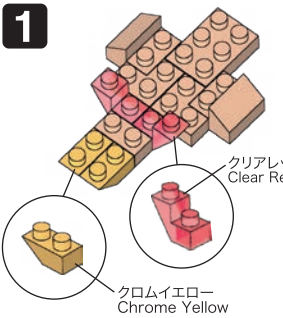

※別売りの「NB-019 ナノブロック専用ピンセット」や「NB-020 ナノブロックパッド」を使うと組み立て、取りはずしに便利です。

Use "NB-019 nanoblock® Tweezers" and "NB-020 nanoblock® Pad" (each sold separately) for an easy way to assemble and disassemble blocks.

- クromイエロー Chrome Yellow x4
- ゴールドブラウン Gold Brown x1
- クリアレッド Clear Red x1
- クリアレッド Clear Red x3
- ゴールドブラウン Gold Brown x3
- クリア Clear x1
- クリア Clear x2
- ピーチ Peach x2
- クリアレッド Clear Red x5
- クリアレッド Clear Red x3
- ゴールドブラウン Gold Brown x3
- クリアブラウン Clear Brown x5
- クリア Clear x1
- クリア Clear x2
- ゴールドブラウン Gold Brown x4
- ゴールドブラウン Gold Brown x3
- ゴールドブラウン Gold Brown x2
- ゴールドブラウン Gold Brown x2
- ゴールドブラウン Gold Brown x3