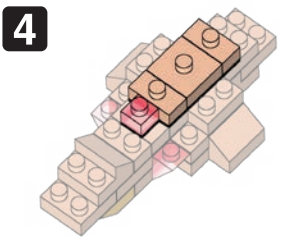

※別売りの「NB-019 ナノブロック専用ピンセット」や「NB-020 ナノブロックパッド」を使うと組み立て、取りはずしに便利です。

Use "NB-019 nanoblock® Tweezers" and "NB-020 nanoblock® Pad" (each sold separately) for an easy way to assemble and disassemble blocks.

- クromイエロー Chrome Yellow x4
- ゴールドブラウン Gold Brown x1
- クリアレッド Clear Red x1
- クリアレッド Clear Red x3
- ゴールドブラウン Gold Brown x3
- クリア Clear x1
- クリア Clear x2
- ピーチ Peach x2
- クリアレッド Clear Red x5
- クリアレッド Clear Red x3
- ゴールドブラウン Gold Brown x3
- クリアブラウン Clear Brown x5
- クリア Clear x1
- クリア Clear x2
- ゴールドブラウン Gold Brown x4
- ゴールドブラウン Gold Brown x3
- ゴールドブラウン Gold Brown x2
- ゴールドブラウン Gold Brown x2
- ゴールドブラウン Gold Brown x3