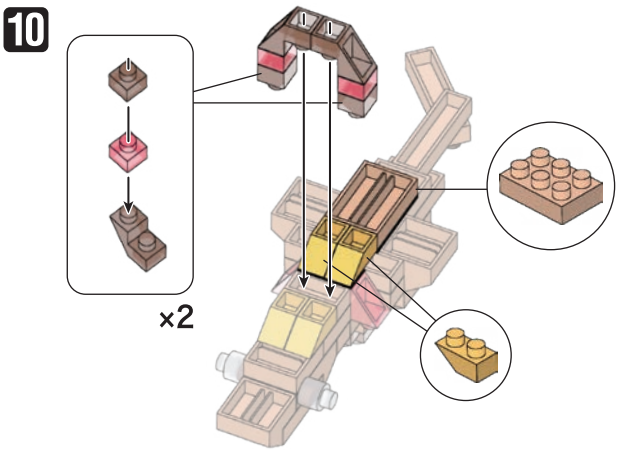

※別売りの「NB-019 ナノブロック専用ピンセット」や「NB-020 ナノブロックパッド」を使うと組み立て、取りはずしに便利です。

Use "NB-019 nanoblock® Tweezers" and "NB-020 nanoblock® Pad" (each sold separately) for an easy way to assemble and disassemble blocks.

- クromイエロー Chrome Yellow x4
- ゴールドブラウン Gold Brown x1
- クリアレッド Clear Red x1
- クリアレッド Clear Red x3
- ゴールドブラウン Gold Brown x3
- クリア Clear x1
- クリア Clear x2
- ピーチ Peach x2
- クリアレッド Clear Red x5
- クリアレッド Clear Red x3
- ゴールドブラウン Gold Brown x3
- クリアブラウン Clear Brown x5
- クリア Clear x1
- クリア Clear x2
- ゴールドブラウン Gold Brown x4
- ゴールドブラウン Gold Brown x3
- ゴールドブラウン Gold Brown x2
- ゴールドブラウン Gold Brown x2
- ゴールドブラウン Gold Brown x3