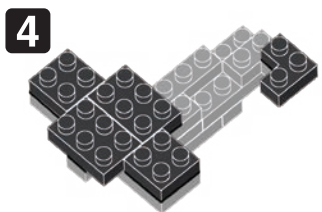

※別売りの「NB-019 ナノブロック専用ピンセット」や「NB-020 ナノブロックパッド」を使うと組み立て、取りはずしに便利です。

Use "NB-019 nanoblock® Tweezers" and "NB-020 nanoblock® Pad" (each sold separately) for an easy way to assemble and disassemble blocks.

完成!
Finished!

※部品は多めに入っております
Extra blocks included