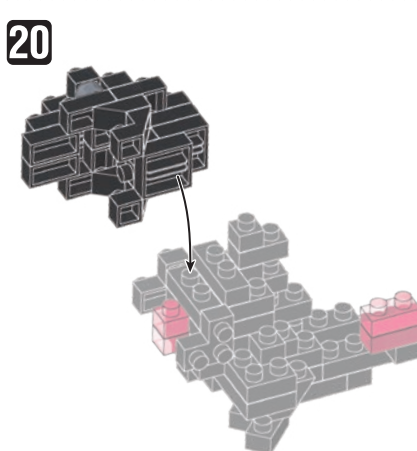

※別売りの「NB-019 ナノブロック専用ピンセット」や「NB-020 ナノブロックパッド」を使うと組み立て、取りはずしに便利です。

Use "NB-019 nanoblock® Tweezers" and "NB-020 nanoblock® Pad" (each sold separately) for an easy way to assemble and disassemble blocks.