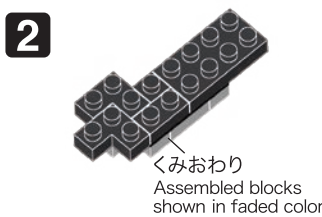

※別売りの「NB-019 ナノブロック専用ピンセット」や「NB-020 ナノブロックパッド」を使うと組み立て、取りはずしに便利です。

Use "NB-019 nanoblock® Tweezers" and "NB-020 nanoblock® Pad" (each sold separately) for an easy way to assemble and disassemble blocks.