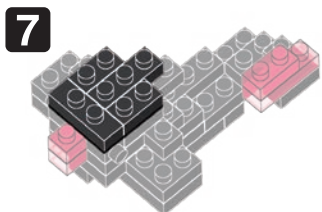

※別売りの「NB-019 ナノブロック専用ピンセット」や「NB-020 ナノブロックパッド」を使うと組み立て、取りはずしに便利です。

Use "NB-019 nanoblock® Tweezers" and "NB-020 nanoblock® Pad" (each sold separately) for an easy way to assemble and disassemble blocks.

完成!
Finished!

※部品は多めに入っております
Extra blocks included