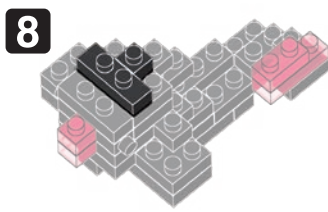

※別売りの「NB-019 ナノブロック専用ピンセット」や「NB-020 ナノブロックパッド」を使うと組み立て、取りはずしに便利です。

Use "NB-019 nanoblock® Tweezers" and "NB-020 nanoblock® Pad" (each sold separately) for an easy way to assemble and disassemble blocks.