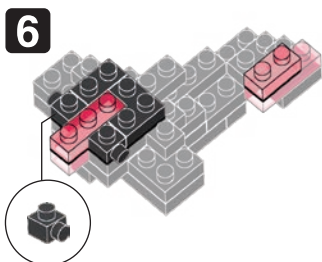

※別売りの「NB-019 ナノブロック専用ピンセット」や「NB-020 ナノブロックパッド」を使うと組み立て、取りはずしに便利です。

Use "NB-019 nanoblock® Tweezers" and "NB-020 nanoblock® Pad" (each sold separately) for an easy way to assemble and disassemble blocks.

完成!
Finished!

※部品は多めに入っております
Extra blocks included