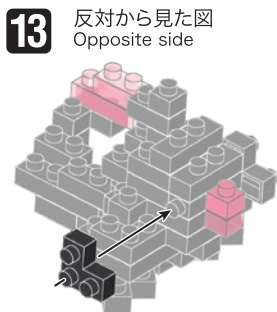

※別売りの「NB-019 ナノブロック専用ピンセット」や「NB-020 ナノブロックパッド」を使うと組み立て、取りはずしに便利です。

Use "NB-019 nanoblock® Tweezers" and "NB-020 nanoblock® Pad" (each sold separately) for an easy way to assemble and disassemble blocks.