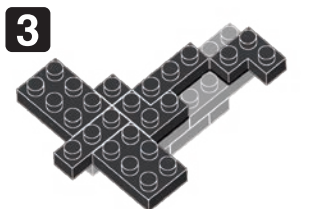

※別売りの「NB-019 ナノブロック専用ピンセット」や「NB-020 ナノブロックパッド」を使うと組み立て、取りはずしに便利です。

Use "NB-019 nanoblock® Tweezers" and "NB-020 nanoblock® Pad" (each sold separately) for an easy way to assemble and disassemble blocks.

完成!
Finished!

※部品は多めに入っております
Extra blocks included