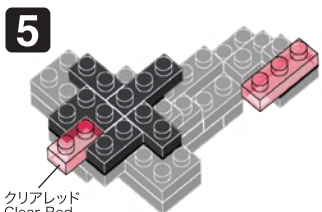

※別売りの「NB-019 ナノブロック専用ピンセット」や「NB-020 ナノブロックパッド」を使うと組み立て、取りはずしに便利です。

Use "NB-019 nanoblock® Tweezers" and "NB-020 nanoblock® Pad" (each sold separately) for an easy way to assemble and disassemble blocks.

完成!
Finished!

※部品は多めに入っております
Extra blocks included