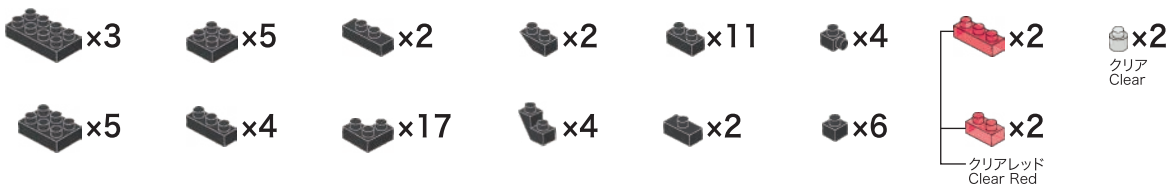

※別売りの「NB-019 ナノブロック専用ピンセット」や「NB-020 ナノブロックパッド」を使うと組み立て、取りはずしに便利です。

Use "NB-019 nanoblock® Tweezers" and "NB-020 nanoblock® Pad" (each sold separately) for an easy way to assemble and disassemble blocks.

完成!
Finished!

※部品は多めに入っております
Extra blocks included