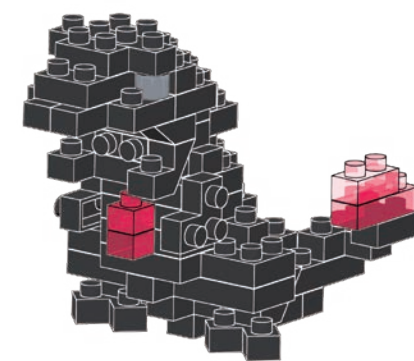

※別売りの「NB-019 ナノブロック専用ピンセット」や「NB-020 ナノブロックパッド」を使うと組み立て、取りはずしに便利です。

Use "NB-019 nanoblock® Tweezers" and "NB-020 nanoblock® Pad" (each sold separately) for an easy way to assemble and disassemble blocks.

完成!
Finished!

※部品は多めに入っております
Extra blocks included