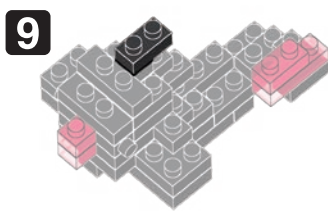

※別売りの「NB-019 ナノブロック専用ピンセット」や「NB-020 ナノブロックパッド」を使うと組み立て、取りはずしに便利です。

Use "NB-019 nanoblock® Tweezers" and "NB-020 nanoblock® Pad" (each sold separately) for an easy way to assemble and disassemble blocks.