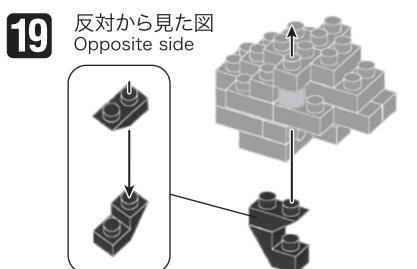

※別売りの「NB-019 ナノブロック専用ピンセット」や「NB-020 ナノブロックパッド」を使うと組み立て、取りはずしに便利です。

Use "NB-019 nanoblock® Tweezers" and "NB-020 nanoblock® Pad" (each sold separately) for an easy way to assemble and disassemble blocks.