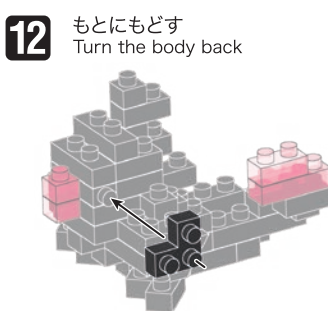

※別売りの「NB-019 ナノブロック専用ピンセット」や「NB-020 ナノブロックパッド」を使うと組み立て、取りはずしに便利です。

Use "NB-019 nanoblock® Tweezers" and "NB-020 nanoblock® Pad" (each sold separately) for an easy way to assemble and disassemble blocks.