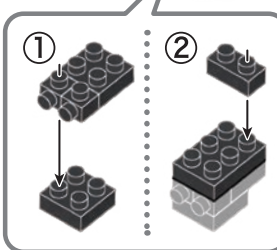

※別売りの「NB-019 ナノブロック専用ピンセット」や「NB-020 ナノブロックパッド」を使うと組み立て、取りはずしに便利です。

Use "NB-019 nanoblock® Tweezers" and "NB-020 nanoblock® Pad" (each sold separately) for an easy way to assemble and disassemble blocks.

完成!
Finished!

※部品は多めに入っております
Extra blocks included