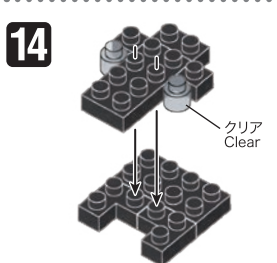

※別売りの「NB-019 ナノブロック専用ピンセット」や「NB-020 ナノブロックパッド」を使うと組み立て、取りはずしに便利です。

Use "NB-019 nanoblock® Tweezers" and "NB-020 nanoblock® Pad" (each sold separately) for an easy way to assemble and disassemble blocks.