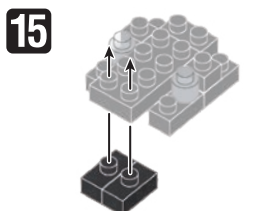

※別売りの「NB-019 ナノブロック専用ピンセット」や「NB-020 ナノブロックパッド」を使うと組み立て、取りはずしに便利です。

Use "NB-019 nanoblock® Tweezers" and "NB-020 nanoblock® Pad" (each sold separately) for an easy way to assemble and disassemble blocks.

完成!
Finished!

※部品は多めに入っております
Extra blocks included