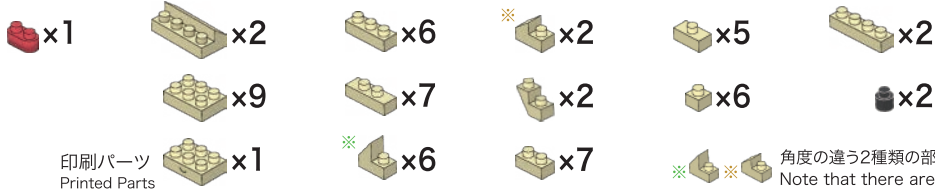

※別売りの「NB-019 ナノブロック専用ピンセット」や「NB-020 ナノブロックパッド」を使うと組み立て、取りはずしに便利です。

Use "NB-019 nanoblock® Tweezers" and "NB-020 nanoblock® Pad" (each sold separately) for an easy way to assemble and disassemble blocks.

※角の違う2種類の部品に注意してください
Note that there are two types of blocks, each with different angles.

完成!
Finished!

※部品は多めに入っております
Extra blocks included