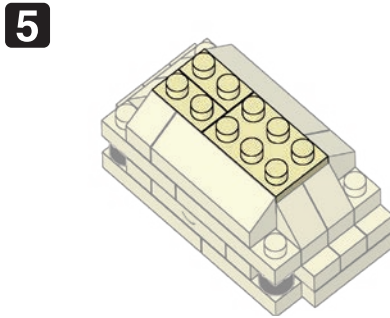

※別売りの「NB-019 ナノブロック専用ピンセット」や「NB-020 ナノブロックパッド」を使うと組み立て、取りはずしに便利です。

Use "NB-019 nanoblock® Tweezers" and "NB-020 nanoblock® Pad" (each sold separately) for an easy way to assemble and disassemble blocks.

※角の違う2種類の部品に注意してください
Note that there are two types of blocks, each with different angles.

完成!
Finished!

※部品は多めに入っております
Extra blocks included