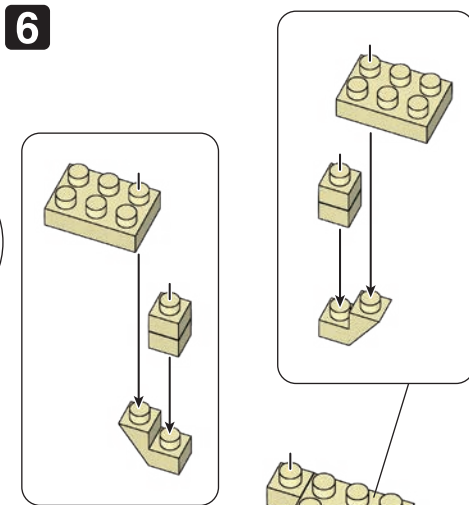

※別売りの「NB-019 ナノブロック専用ピンセット」や「NB-020 ナノブロックパッド」を使うと組み立て、取りはずしに便利です。

Use "NB-019 nanoblock® Tweezers" and "NB-020 nanoblock® Pad" (each sold separately) for an easy way to assemble and disassemble blocks.

※角の違う2種類の部品に注意してください
Note that there are two types of blocks, each with different angles.

完成!
Finished!

※部品は多めに入っております
Extra blocks included