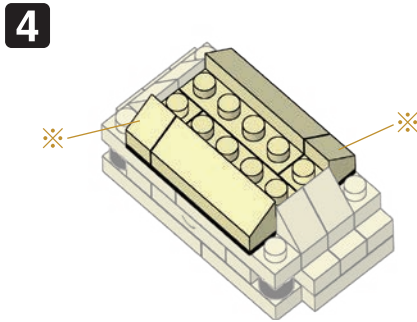

※別売りの「NB-019 ナノブロック専用ピンセット」や「NB-020 ナノブロックパッド」を使うと組み立て、取りはずしに便利です。

Use "NB-019 nanoblock® Tweezers" and "NB-020 nanoblock® Pad" (each sold separately) for an easy way to assemble and disassemble blocks.

※角の違う2種類の部品に注意してください
Note that there are two types of blocks, each with different angles.

完成!
Finished!

※部品は多めに入っております
Extra blocks included