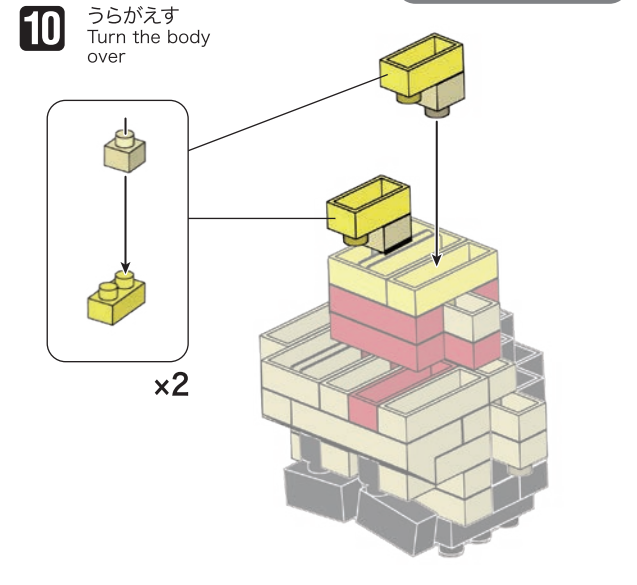

※別売りの「NB-019 ナノブロック専用ピンセット」や「NB-020 ナノブロックパッド」を使うと組み立て、取りはずしに便利です。  
Use "NB-019 nanoblock® Tweezers" and "NB-020 nanoblock® Pad" (each sold separately) for an easy way to assemble and disassemble blocks.

- |    |    |    |    |    |    |    |    |
|----|----|----|----|----|----|----|----|
| x3 | x1 | x1 | x2 | x3 | x2 | x5 | x2 |
| x3 | x1 | x4 | x2 | x4 | x3 | x4 | x2 |
| x1 | x2 | x5 | x1 | x6 | x3 | x8 | x2 |