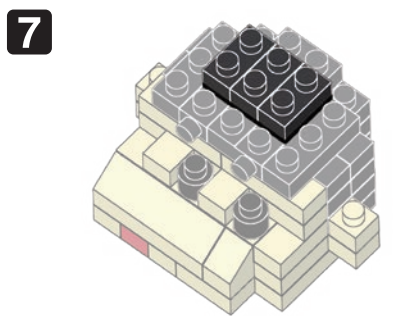

※別売りの「NB-019 ナノブロック専用ピンセット」や「NB-020 ナノブロックパッド」を使うと組み立て、取りはずしに便利です。  
Use "NB-019 nanoblock® Tweezers" and "NB-020 nanoblock® Pad" (each sold separately) for an easy way to assemble and disassemble blocks.

- |    |    |    |    |    |    |    |    |
|----|----|----|----|----|----|----|----|
| x3 | x1 | x1 | x2 | x3 | x2 | x5 | x2 |
| x3 | x1 | x4 | x2 | x4 | x3 | x4 | x2 |
| x1 | x2 | x5 | x1 | x6 | x3 | x8 | x2 |