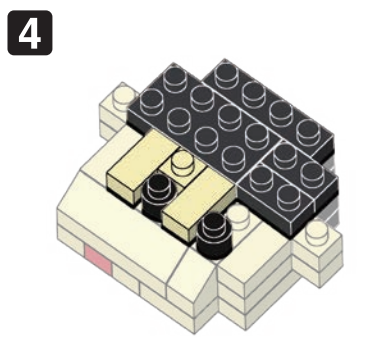

※別売りの「NB-019 ナノブロック専用ピンセット」や「NB-020 ナノブロックパッド」を使うと組み立て、取りはずしに便利です。  
Use "NB-019 nanoblock® Tweezers" and "NB-020 nanoblock® Pad" (each sold separately) for an easy way to assemble and disassemble blocks.

- |    |    |    |    |    |    |    |    |
|----|----|----|----|----|----|----|----|
| x3 | x1 | x1 | x2 | x3 | x2 | x5 | x2 |
| x3 | x1 | x4 | x2 | x4 | x3 | x4 | x2 |
| x1 | x2 | x5 | x1 | x6 | x3 | x8 | x2 |