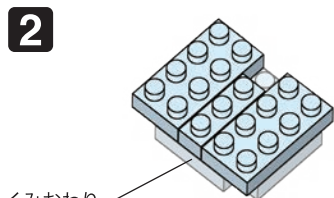

ULTRAMAN

NBMc.05 ULTRASEVEN ウルトラセブン

▲WARNING: CHOKING HAZARD - small parts. Not for children under 3 years old.
小さな部品が含まれますので、3歳未満のお子様には与えないでください。

©TSUBURAYA PRODUCTIONS
企画協力：株式会社バンダイ
©KAWADA 2020

ご意見等ございましたら、お客様サービスまでご連絡ください。
カワダ 長野工場 お客様サービス課
〒389-0514 長野県東御市加沢1409 TEL:0268(62)1819
電話受付時間：土日祝日を除く 9～12時・13～16時

20 W
S.M
ES

発売元 株式会社 カワダ
〒160-8558 東京都新宿区大久保 2-5-25
<http://www.diablock.co.jp/nanoblock/>

※別売りの「NB-019 ナノブロック専用ピンセット」や「NB-020 ナノブロックパッド」を使うと組み立て、取りはずしに便利です。
Use "NB-019 nanoblock® Tweezers" and "NB-020 nanoblock® Pad" (each sold separately) for an easy way to assemble and disassemble blocks.

- Green x1
- Red x5
- Clear x1
- Grey x1
- Grey x8
- Grey x1
- Grey x1
- Red x1
- Red x2
- Grey x8
- Grey x12
- Grey x4
- Red x4
- Yellow x4
- Grey x2
- Grey x2
- Grey x3
- Red x5
- Orange x4
- Grey x14
- Grey x1
- Grey x2

※角度の違う2種類の部品に注意してください
Note that there are two types of blocks, each with different angles.

くみおわり
Assembled blocks shown
in faded color