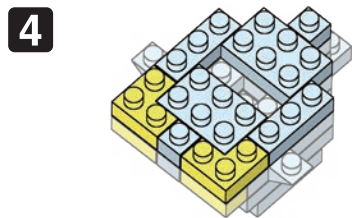

完成!
Finished!