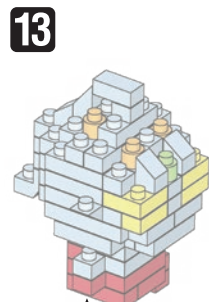

完成!
Finished!