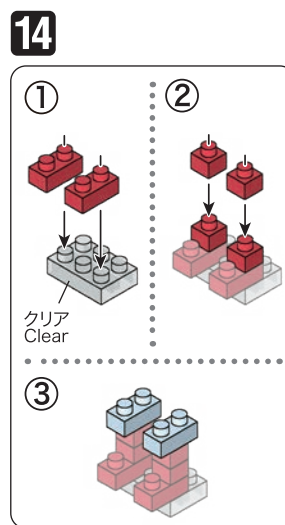

20 W
S.M
ES

発売元 株式会社 カワダ
〒160-8558 東京都新宿区大久保 2-5-25
<http://www.diablock.co.jp/nanoblock/>

※別売りの「NB-019 ナノブロック専用ピンセット」や「NB-020 ナノブロックパッド」を使うと組み立て、取りはずしに便利です。
Use "NB-019 nanoblock® Tweezers" and "NB-020 nanoblock® Pad" (each sold separately) for an easy way to assemble and disassemble blocks.

- Green x1
- Red x5
- Clear x1
- Grey x1
- Grey x8
- Grey x1
- Grey x1
- Red x1
- Red x2
- Grey x8
- Grey x12
- Grey x4
- Red x4
- Yellow x4
- Grey x2
- Grey x2
- Grey x3
- Red x5
- Orange x4
- Grey x14
- Grey x1
- Grey x2

※角度の違う2種類の部品に注意してください
Note that there are two types of blocks, each with different angles.

くみおわり
Assembled blocks shown
in faded color

完成!
Finished!

※部品は多めに入っております
Extra blocks included