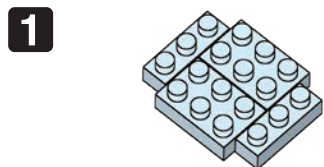

ULTRAMAN

NBMc.05 ULTRASEVEN ウルトラセブン

▲WARNING: CHOKING HAZARD - small parts. Not for children under 3 years old.
小さな部品が含まれますので、3歳未満のお子様には与えないでください。

©TSUBURAYA PRODUCTIONS
企画協力：株式会社バンダイ
©KAWADA 2020

ご意見等ございましたら、お客様サービスまでご連絡ください。
カワダ 長野工場 お客様サービス課
〒389-0514 長野県東御市加沢1409 TEL:0268(62)1819
電話受付時間：土日祝日を除く 9～12時・13～16時

20 W
S.M
ES

発売元 株式会社 カワダ
〒160-8558 東京都新宿区大久保 2-5-25
<http://www.diablock.co.jp/nanoblock/>

※別売りの「NB-019 ナノブロック専用ピンセット」や「NB-020 ナノブロックパッド」を使うと組み立て、取りはずしに便利です。
Use "NB-019 nanoblock® Tweezers" and "NB-020 nanoblock® Pad" (each sold separately) for an easy way to assemble and disassemble blocks.

- Green x1
- Red x5
- Clear x1
- Grey x1
- Grey x8
- Grey x1
- Grey x1
- Red x1
- Red x2
- Grey x8
- Grey x12
- Grey x4
- Red x4
- Yellow x4
- Grey x2
- Grey x2
- Grey x3
- Red x5
- Orange x4
- Grey x14
- Grey x1
- Grey x2

※角度の違う2種類の部品に注意してください
Note that there are two types of blocks, each with different angles.

くみおわり
Assembled blocks shown
in faded color