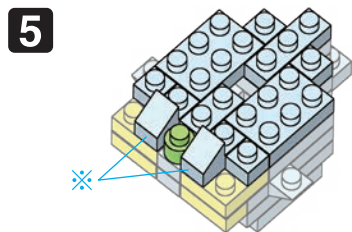

完成!
Finished!