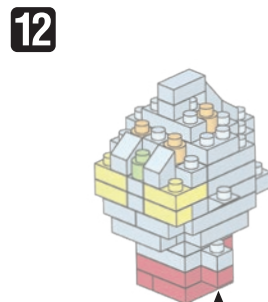

完成!
Finished!