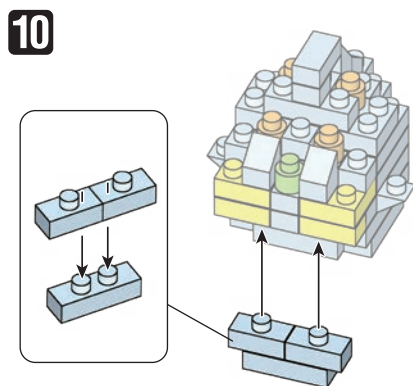

完成!
Finished!