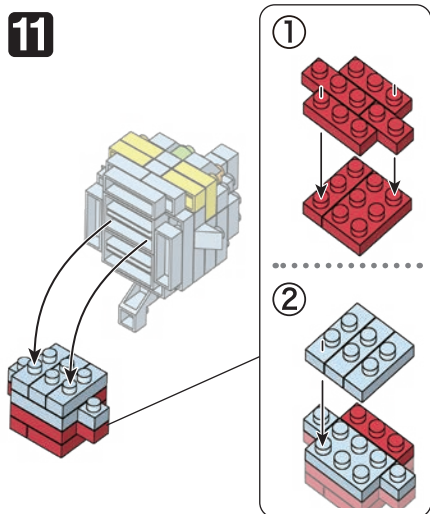

20 W
S.M
ES

発売元 株式会社 カワダ
〒160-8558 東京都新宿区大久保 2-5-25
<http://www.diablock.co.jp/nanoblock/>

※別売りの「NB-019 ナノブロック専用ピンセット」や「NB-020 ナノブロックパッド」を使うと組み立て、取りはずしに便利です。
Use "NB-019 nanoblock® Tweezers" and "NB-020 nanoblock® Pad" (each sold separately) for an easy way to assemble and disassemble blocks.

- Green x1
- Red x5
- Clear x1
- Grey x1
- Grey x8
- Grey x1
- Grey x1
- Red x1
- Red x2
- Grey x8
- Grey x12
- Grey x4
- Red x4
- Yellow x4
- Grey x2
- Grey x2
- Grey x3
- Red x5
- Orange x4
- Grey x14
- Grey x1
- Grey x2

※角度の違う2種類の部品に注意してください
Note that there are two types of blocks, each with different angles.

くみおわり
Assembled blocks shown
in faded color

完成!
Finished!

※部品は多めに入っております
Extra blocks included