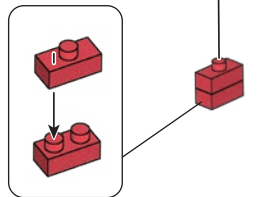

完成!
Finished!