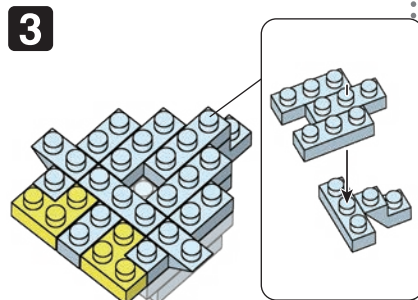

20 W
S.M
ES

発売元 株式会社 カワダ
〒160-8558 東京都新宿区大久保 2-5-25
<http://www.diablock.co.jp/nanoblock/>

※別売りの「NB-019 ナノブロック専用ピンセット」や「NB-020 ナノブロックパッド」を使うと組み立て、取りはずしに便利です。
Use "NB-019 nanoblock® Tweezers" and "NB-020 nanoblock® Pad" (each sold separately) for an easy way to assemble and disassemble blocks.

- Green x1
- Red x5
- Clear x1
- Grey x1
- Grey x8
- Grey x1
- Grey x1
- Red x1
- Red x2
- Grey x8
- Grey x12
- Grey x4
- Red x4
- Yellow x4
- Grey x2
- Grey x2
- Grey x3
- Red x5
- Orange x4
- Grey x14
- Grey x1
- Grey x2

※角度の違う2種類の部品に注意してください
Note that there are two types of blocks, each with different angles.

くみおわり
Assembled blocks shown
in faded color

完成!
Finished!

※部品は多めに入っております
Extra blocks included