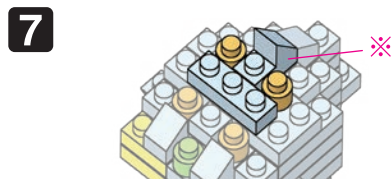

完成!
Finished!