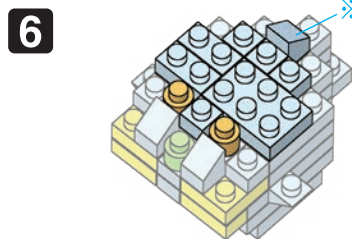

完成!
Finished!