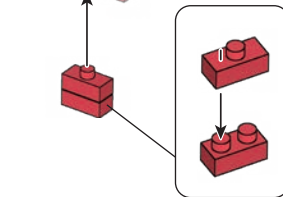

完成!
Finished!