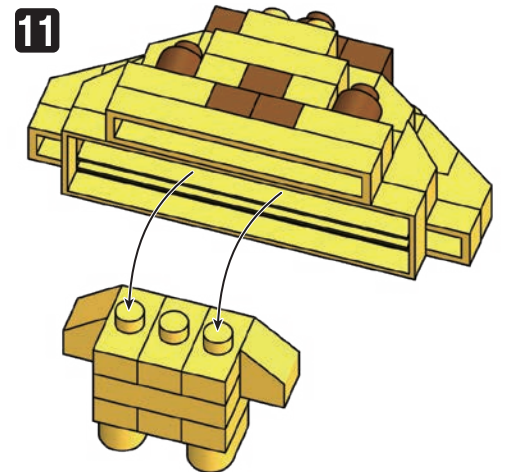

※別売りの「NB-019 ナノブロック専用ピンセット」や「NB-020 ナノブロックパッド」を使うと組み立て、取りはずしに便利です。

Use "NB-019 nanoblock® Tweezers" and "NB-020 nanoblock® Pad" (each sold separately) for an easy way to assemble and disassemble blocks.

※角度の違う2種類の部品に注意してください
Note that there are two types of blocks, each with different angles.

※部品は多めに入っております
Extra blocks included