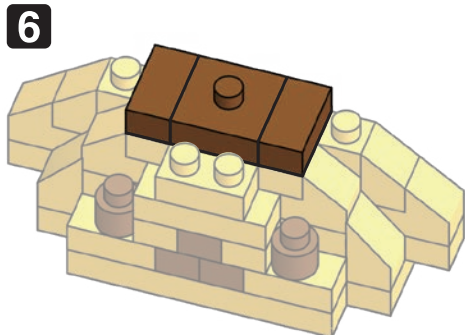

※別売りの「NB-019 ナノブロック専用ピンセット」や「NB-020 ナノブロックパッド」を使うと組み立て、取りはずしに便利です。

Use "NB-019 nanoblock® Tweezers" and "NB-020 nanoblock® Pad" (each sold separately) for an easy way to assemble and disassemble blocks.

※角度の違う2種類の部品に注意してください
Note that there are two types of blocks, each with different angles.

※部品は多めに入っております
Extra blocks included