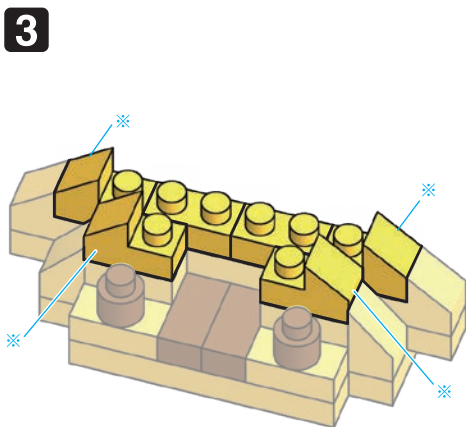

※別売りの「NB-019 ナノブロック専用ピンセット」や「NB-020 ナノブロックパッド」を使うと組み立て、取りはずしに便利です。

Use "NB-019 nanoblock® Tweezers" and "NB-020 nanoblock® Pad" (each sold separately) for an easy way to assemble and disassemble blocks.

※角度の違う2種類の部品に注意してください
Note that there are two types of blocks, each with different angles.

※部品は多めに入っております
Extra blocks included