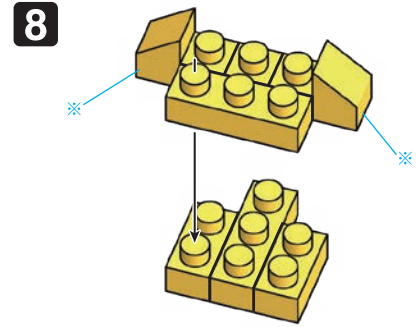

※別売りの「NB-019 ナノブロック専用ピンセット」や「NB-020 ナノブロックパッド」を使うと組み立て、取りはずしに便利です。

Use "NB-019 nanoblock® Tweezers" and "NB-020 nanoblock® Pad" (each sold separately) for an easy way to assemble and disassemble blocks.

※角度の違う2種類の部品に注意してください
Note that there are two types of blocks, each with different angles.

※部品は多めに入っております
Extra blocks included