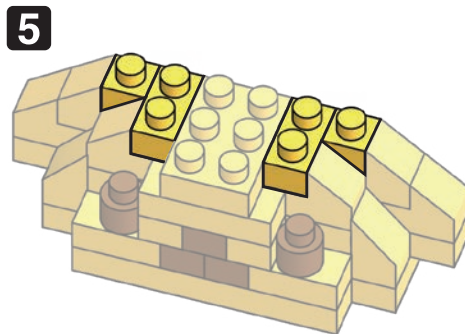

※別売りの「NB-019 ナノブロック専用ピンセット」や「NB-020 ナノブロックパッド」を使うと組み立て、取りはずしに便利です。

Use "NB-019 nanoblock® Tweezers" and "NB-020 nanoblock® Pad" (each sold separately) for an easy way to assemble and disassemble blocks.

※角度の違う2種類の部品に注意してください
Note that there are two types of blocks, each with different angles.

※部品は多めに入っております
Extra blocks included