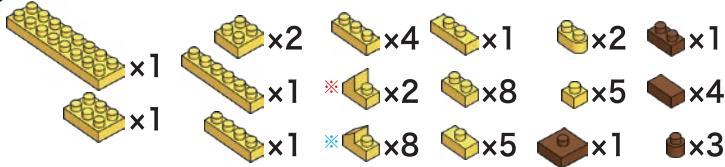

※別売りの「NB-019 ナノブロック専用ピンセット」や「NB-020 ナノブロックパッド」を使うと組み立て、取りはずしに便利です。

Use "NB-019 nanoblock® Tweezers" and "NB-020 nanoblock® Pad" (each sold separately) for an easy way to assemble and disassemble blocks.

※角度の違う2種類の部品に注意してください
Note that there are two types of blocks, each with different angles.

※部品は多めに入っております
Extra blocks included