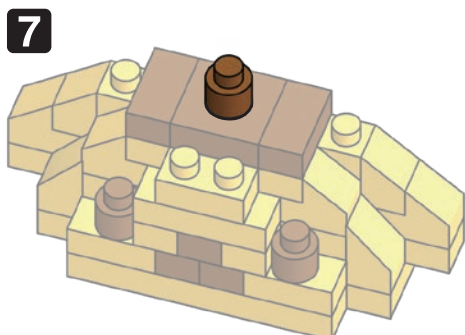

※別売りの「NB-019 ナノブロック専用ピンセット」や「NB-020 ナノブロックパッド」を使うと組み立て、取りはずしに便利です。

Use "NB-019 nanoblock® Tweezers" and "NB-020 nanoblock® Pad" (each sold separately) for an easy way to assemble and disassemble blocks.

※角度の違う2種類の部品に注意してください
Note that there are two types of blocks, each with different angles.

※部品は多めに入っております
Extra blocks included