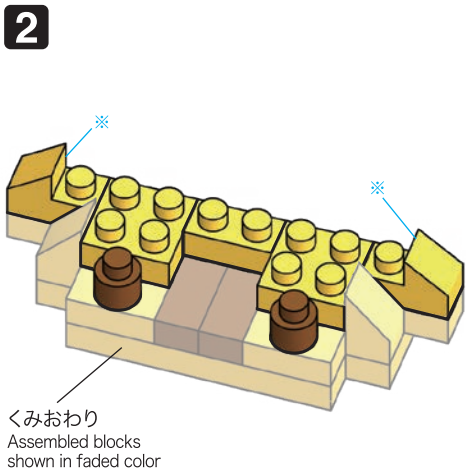

※別売りの「NB-019 ナノブロック専用ピンセット」や「NB-020 ナノブロックパッド」を使うと組み立て、取りはずしに便利です。

Use "NB-019 nanoblock® Tweezers" and "NB-020 nanoblock® Pad" (each sold separately) for an easy way to assemble and disassemble blocks.

※角度の違う2種類の部品に注意してください
Note that there are two types of blocks, each with different angles.

※部品は多めに入っております
Extra blocks included