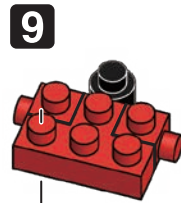

※別売りの「NB-019 ナノブロック専用ピンセット」や「NB-020 ナノブロックパッド」を使うと組み立て、取りはずしに便利です。

Use "NB-019 nanoblock® Tweezers" and "NB-020 nanoblock® Pad" (each sold separately) for an easy way to assemble and disassemble blocks.

- x1
 - x2
 - x2
 - x2
 - x4
 - x4
 - x2
 - x2
 - x1
 - x6
 - x5
 - ※ ■ x4
 - x13
 - x2
 - x2
 - x6
 - x2
 - ※ ■ x2
 - x3
 - x1
 - x2
- ※ ■ ■ ■ 角度の違う2種類の部品に注意してください
Note that there are two types of blocks, each with different angles.