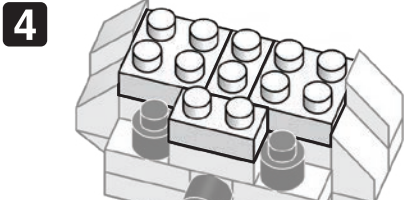

※別売りの「NB-019 ナノブロック専用ピンセット」や「NB-020 ナノブロックパッド」を使うと組み立て、取りはずしに便利です。

Use "NB-019 nanoblock® Tweezers" and "NB-020 nanoblock® Pad" (each sold separately) for an easy way to assemble and disassemble blocks.

- x1
 - x2
 - x2
 - x2
 - x4
 - x4
 - x2
 - x2
 - x1
 - x6
 - x5
 - ※ ■ x4
 - x13
 - x2
 - x2
 - x6
 - x2
 - ※ ■ x2
 - x3
 - x1
 - x2
- ※ ■ ■ ■ 角度の違う2種類の部品に注意してください
Note that there are two types of blocks, each with different angles.