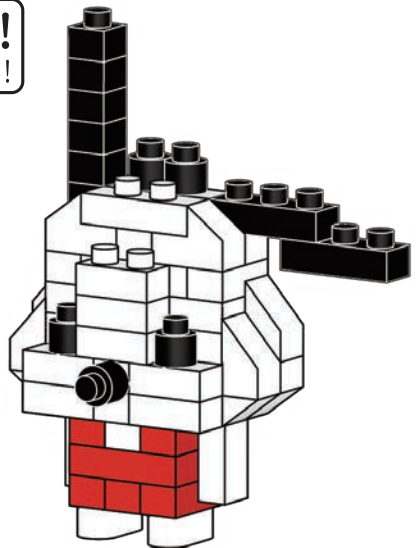

※別売りの「NB-019 ナノブロック専用ピンセット」や「NB-020 ナノブロックパッド」を使うと組み立て、取りはずしに便利です。

Use "NB-019 nanoblock® Tweezers" and "NB-020 nanoblock® Pad" (each sold separately) for an easy way to assemble and disassemble blocks.

- x1
 - x2
 - x2
 - x2
 - x4
 - x4
 - x2
 - x2
 - x1
 - x6
 - x5
 - ※ ■ x4
 - x13
 - x2
 - x2
 - x6
 - x2
 - ※ ■ x2
 - x3
 - x1
 - x2
- ※ ■ ■ ■ 角度の違う2種類の部品に注意してください
Note that there are two types of blocks, each with different angles.

完成!
Finished!

※部品は多めに入っております
Extra blocks included