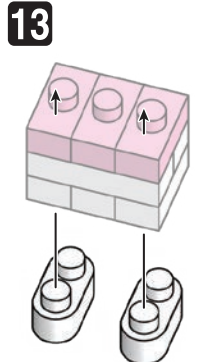

※別売りの「NB-019 ナノブロック専用ピンセット」や「NB-020 ナノブロックパッド」を使うと組み立て、取りはずしに便利です。
Use "NB-019 nanoblock® Tweezers" and "NB-020 nanoblock® Pad" (each sold separately) for an easy way to assemble and disassemble blocks.

- x3
- x4
- x5
- x1
- x2
- x2
- x2
- x13
- x4
- x4
- x7
- x2
- x10
- x4
- x3
- x2

完成!
Finished!

※部品は多めに入っております
Extra blocks included