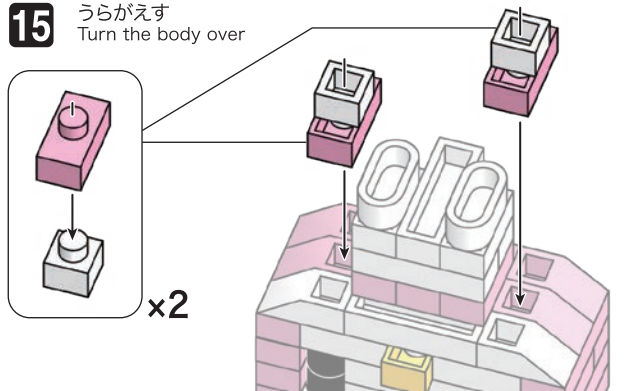

※別売りの「NB-019 ナノブロック専用ピンセット」や「NB-020 ナノブロックパッド」を使うと組み立て、取りはずしに便利です。
Use "NB-019 nanoblock® Tweezers" and "NB-020 nanoblock® Pad" (each sold separately) for an easy way to assemble and disassemble blocks.

- x3
- x4
- x5
- x1
- x2
- x2
- x2
- x13
- x4
- x4
- x7
- x2
- x10
- x4
- x3
- x2

完成!
Finished!

※部品は多めに入っております
Extra blocks included