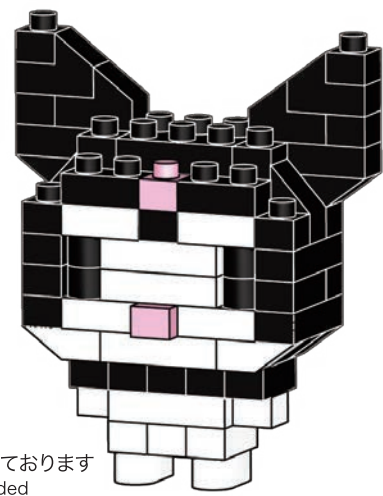

※別売りの「NB-019 ナノブロック専用ピンセット」や「NB-020 ナノブロックパッド」を使うと組み立て、取りはずしに便利です。

Use "NB-019 nanoblock® Tweezers" and "NB-020 nanoblock® Pad" (each sold separately) for an easy way to assemble and disassemble blocks.

- x1
- x3
- ※ x2
- x5
- x2
- x4
- x1
- x11
- ※ x4
- x4
- x5
- x2
- x6
- x9
- x12
- x2
- x3

※角度の違う2種類の部品に注意してください
Note that there are two types of blocks, each with different angles.

完成!
Finished!

※部品は多めに入っております
Extra blocks included