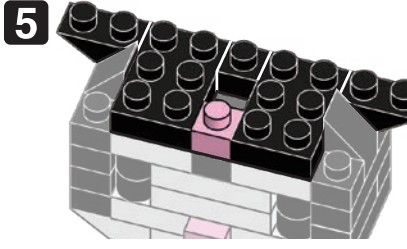

※別売りの「NB-019 ナノブロック専用ピンセット」や「NB-020 ナノブロックパッド」を使うと組み立て、取りはずしに便利です。

Use "NB-019 nanoblock® Tweezers" and "NB-020 nanoblock® Pad" (each sold separately) for an easy way to assemble and disassemble blocks.

- x1
- x3
- ※ x2
- x5
- x2
- x4
- x1
- x11
- ※ x4
- x4
- x5
- x2
- x6
- x9
- x12
- x2
- x3

※角度の違う2種類の部品に注意してください
Note that there are two types of blocks, each with different angles.

完成!
Finished!

※部品は多めに入っております
Extra blocks included