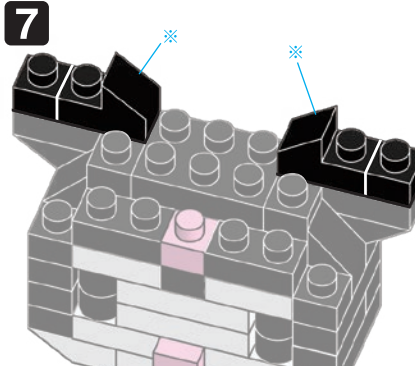

※別売りの「NB-019 ナノブロック専用ピンセット」や「NB-020 ナノブロックパッド」を使うと組み立て、取りはずしに便利です。

Use "NB-019 nanoblock® Tweezers" and "NB-020 nanoblock® Pad" (each sold separately) for an easy way to assemble and disassemble blocks.

- x1
- x3
- ※ x2
- x5
- x2
- x4
- x1
- x11
- ※ x4
- x4
- x5
- x2
- x6
- x9
- x12
- x2
- x3

※角度の違う2種類の部品に注意してください
Note that there are two types of blocks, each with different angles.

完成!
Finished!

※部品は多めに入っております
Extra blocks included