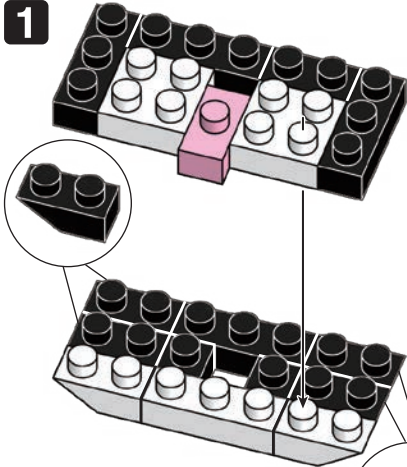

※別売りの「NB-019 ナノブロック専用ピンセット」や「NB-020 ナノブロックパッド」を使うと組み立て、取りはずしに便利です。

Use "NB-019 nanoblock® Tweezers" and "NB-020 nanoblock® Pad" (each sold separately) for an easy way to assemble and disassemble blocks.

- x1
- x3
- ※ x2
- x5
- x2
- x4
- x1
- x11
- ※ x4
- x4
- x5
- x2
- x6
- x9
- x12
- x2
- x3

※角度の違う2種類の部品に注意してください
Note that there are two types of blocks, each with different angles.

完成!
Finished!

※部品は多めに入っております
Extra blocks included