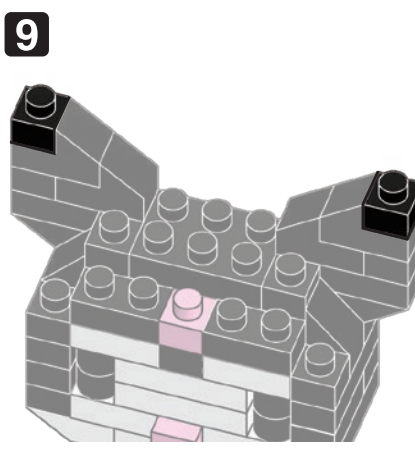

※別売りの「NB-019 ナノブロック専用ピンセット」や「NB-020 ナノブロックパッド」を使うと組み立て、取りはずしに便利です。

Use "NB-019 nanoblock® Tweezers" and "NB-020 nanoblock® Pad" (each sold separately) for an easy way to assemble and disassemble blocks.

- x1
- x3
- ※ x2
- x5
- x2
- x4
- x1
- x11
- ※ x4
- x4
- x5
- x2
- x6
- x9
- x12
- x2
- x3

※角度の違う2種類の部品に注意してください
Note that there are two types of blocks, each with different angles.

完成!
Finished!

※部品は多めに入っております
Extra blocks included