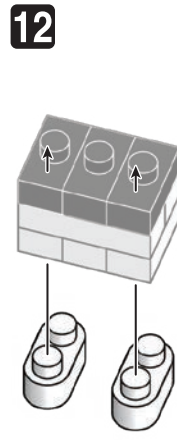

※別売りの「NB-019 ナノブロック専用ピンセット」や「NB-020 ナノブロックパッド」を使うと組み立て、取りはずしに便利です。

Use "NB-019 nanoblock® Tweezers" and "NB-020 nanoblock® Pad" (each sold separately) for an easy way to assemble and disassemble blocks.

- x1
- x3
- ※ x2
- x5
- x2
- x4
- x1
- x11
- ※ x4
- x4
- x5
- x2
- x6
- x9
- x12
- x2
- x3

※角度の違う2種類の部品に注意してください
Note that there are two types of blocks, each with different angles.

完成!
Finished!

※部品は多めに入っております
Extra blocks included