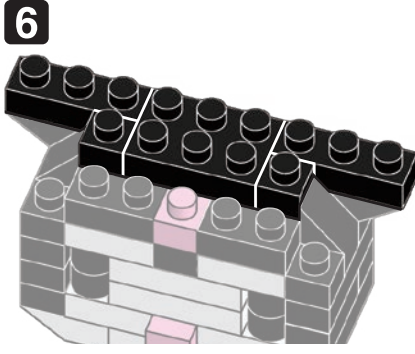

※別売りの「NB-019 ナノブロック専用ピンセット」や「NB-020 ナノブロックパッド」を使うと組み立て、取りはずしに便利です。

Use "NB-019 nanoblock® Tweezers" and "NB-020 nanoblock® Pad" (each sold separately) for an easy way to assemble and disassemble blocks.

- x1
- x3
- ※ x2
- x5
- x2
- x4
- x1
- x11
- ※ x4
- x4
- x5
- x2
- x6
- x9
- x12
- x2
- x3

※角度の違う2種類の部品に注意してください
Note that there are two types of blocks, each with different angles.

完成!
Finished!

※部品は多めに入っております
Extra blocks included