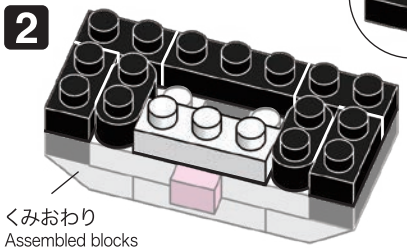

※別売りの「NB-019 ナノブロック専用ピンセット」や「NB-020 ナノブロックパッド」を使うと組み立て、取りはずしに便利です。

Use "NB-019 nanoblock® Tweezers" and "NB-020 nanoblock® Pad" (each sold separately) for an easy way to assemble and disassemble blocks.

- x1
- x3
- ※ x2
- x5
- x2
- x4
- x1
- x11
- ※ x4
- x4
- x5
- x2
- x6
- x9
- x12
- x2
- x3

※角度の違う2種類の部品に注意してください
Note that there are two types of blocks, each with different angles.

完成!
Finished!

※部品は多めに入っております
Extra blocks included