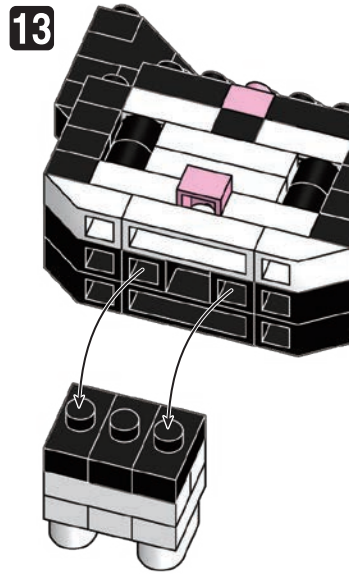

※別売りの「NB-019 ナノブロック専用ピンセット」や「NB-020 ナノブロックパッド」を使うと組み立て、取りはずしに便利です。

Use "NB-019 nanoblock® Tweezers" and "NB-020 nanoblock® Pad" (each sold separately) for an easy way to assemble and disassemble blocks.

- x1
- x3
- ※ x2
- x5
- x2
- x4
- x1
- x11
- ※ x4
- x4
- x5
- x2
- x6
- x9
- x12
- x2
- x3

※角度の違う2種類の部品に注意してください
Note that there are two types of blocks, each with different angles.

完成!
Finished!

※部品は多めに入っております
Extra blocks included