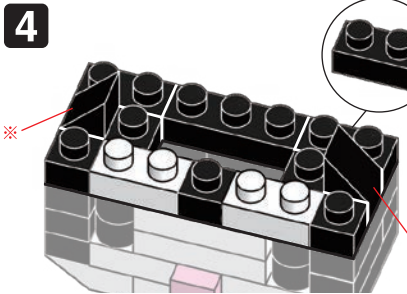

※別売りの「NB-019 ナノブロック専用ピンセット」や「NB-020 ナノブロックパッド」を使うと組み立て、取りはずしに便利です。

Use "NB-019 nanoblock® Tweezers" and "NB-020 nanoblock® Pad" (each sold separately) for an easy way to assemble and disassemble blocks.

- x1
- x3
- ※ x2
- x5
- x2
- x4
- x1
- x11
- ※ x4
- x4
- x5
- x2
- x6
- x9
- x12
- x2
- x3

※角度の違う2種類の部品に注意してください
Note that there are two types of blocks, each with different angles.

完成!
Finished!

※部品は多めに入っております
Extra blocks included