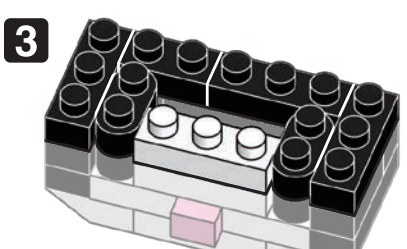

※別売りの「NB-019 ナノブロック専用ピンセット」や「NB-020 ナノブロックパッド」を使うと組み立て、取りはずしに便利です。

Use "NB-019 nanoblock® Tweezers" and "NB-020 nanoblock® Pad" (each sold separately) for an easy way to assemble and disassemble blocks.

- x1
- x3
- ※ x2
- x5
- x2
- x4
- x1
- x11
- ※ x4
- x4
- x5
- x2
- x6
- x9
- x12
- x2
- x3

※角度の違う2種類の部品に注意してください
Note that there are two types of blocks, each with different angles.

完成!
Finished!

※部品は多めに入っております
Extra blocks included