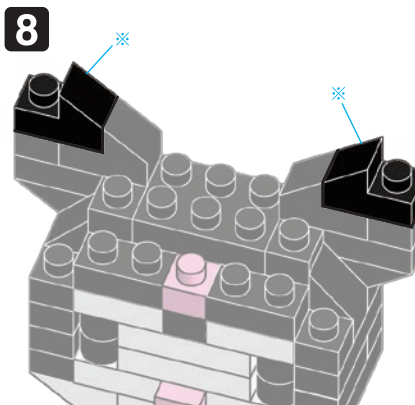

※別売りの「NB-019 ナノブロック専用ピンセット」や「NB-020 ナノブロックパッド」を使うと組み立て、取りはずしに便利です。

Use "NB-019 nanoblock® Tweezers" and "NB-020 nanoblock® Pad" (each sold separately) for an easy way to assemble and disassemble blocks.

- x1
- x3
- ※ x2
- x5
- x2
- x4
- x1
- x11
- ※ x4
- x4
- x5
- x2
- x6
- x9
- x12
- x2
- x3

※角度の違う2種類の部品に注意してください
Note that there are two types of blocks, each with different angles.

完成!
Finished!

※部品は多めに入っております
Extra blocks included