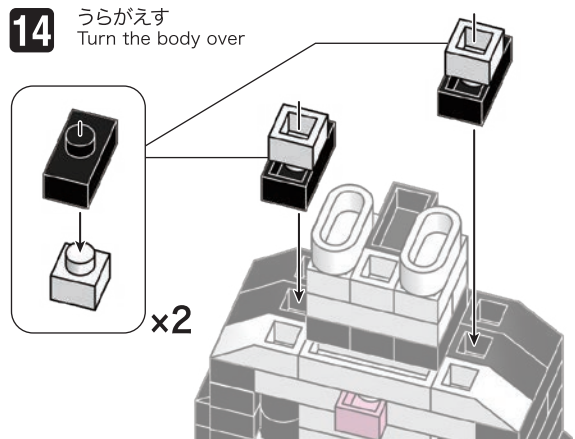

※別売りの「NB-019 ナノブロック専用ピンセット」や「NB-020 ナノブロックパッド」を使うと組み立て、取りはずしに便利です。

Use "NB-019 nanoblock® Tweezers" and "NB-020 nanoblock® Pad" (each sold separately) for an easy way to assemble and disassemble blocks.

- x1
- x3
- ※ x2
- x5
- x2
- x4
- x1
- x11
- ※ x4
- x4
- x5
- x2
- x6
- x9
- x12
- x2
- x3

※角度の違う2種類の部品に注意してください
Note that there are two types of blocks, each with different angles.

完成!
Finished!

※部品は多めに入っております
Extra blocks included