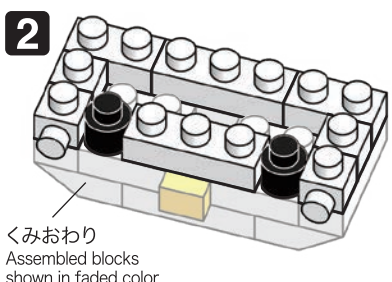

※別売りの「NB-019 ナノブロック専用ピンセット」や「NB-020 ナノブロックパッド」を使うと組み立て、取りはずしに便利です。
Use "NB-019 nanoblock® Tweezers" and "NB-020 nanoblock® Pad" (each sold separately) for an easy way to assemble and disassemble blocks.

- x1
 - x2
 - x2
 - x2
 - x3
 - x8
 - x2
 - x2
 - x2
 - x2
 - x2
 - x1
 - x1
 - x4
 - x14
 - x6
 - x5
 - x5
 - x2
 - x9
- クリア
Clear

完成!
Finished!

※部品は多めに入っております
Extra blocks included