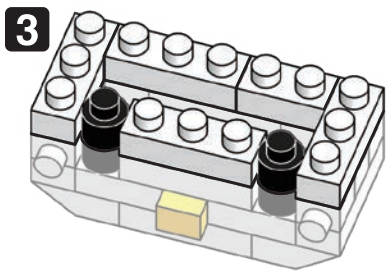

※別売りの「NB-019 ナノブロック専用ピンセット」や「NB-020 ナノブロックパッド」を使うと組み立て、取りはずしに便利です。
Use "NB-019 nanoblock® Tweezers" and "NB-020 nanoblock® Pad" (each sold separately) for an easy way to assemble and disassemble blocks.

- x1
 - x2
 - x2
 - x2
 - x3
 - x8
 - x2
 - x2
 - x2
 - x2
 - x2
 - x1
 - x1
 - x4
 - x14
 - x6
 - x5
 - x5
 - x2
 - x9
- クリア
Clear

完成!
Finished!

※部品は多めに入っております
Extra blocks included