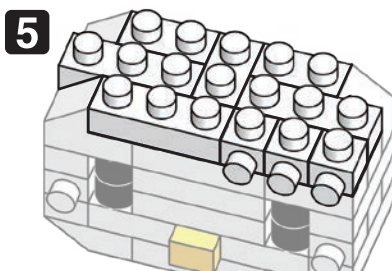

※別売りの「NB-019 ナノブロック専用ピンセット」や「NB-020 ナノブロックパッド」を使うと組み立て、取りはずしに便利です。
Use "NB-019 nanoblock® Tweezers" and "NB-020 nanoblock® Pad" (each sold separately) for an easy way to assemble and disassemble blocks.

- x1
 - x2
 - x2
 - x2
 - x3
 - x8
 - x2
 - x2
 - x2
 - x2
 - x2
 - x1
 - x1
 - x4
 - x14
 - x6
 - x5
 - x5
 - x2
 - x9
- クリア
Clear

完成!
Finished!

※部品は多めに入っております
Extra blocks included