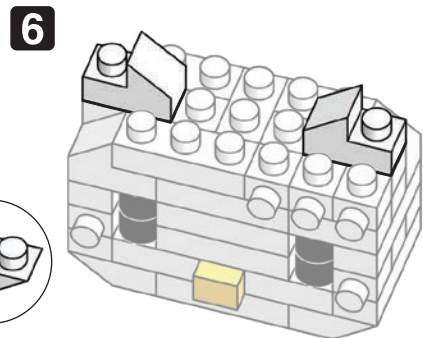

※別売りの「NB-019 ナノブロック専用ピンセット」や「NB-020 ナノブロックパッド」を使うと組み立て、取りはずしに便利です。
Use "NB-019 nanoblock® Tweezers" and "NB-020 nanoblock® Pad" (each sold separately) for an easy way to assemble and disassemble blocks.

- x1
 - x2
 - x2
 - x2
 - x3
 - x8
 - x2
 - x2
 - x2
 - x2
 - x2
 - x1
 - x1
 - x4
 - x14
 - x6
 - x5
 - x5
 - x2
 - x9
- クリア
Clear

完成!
Finished!

※部品は多めに入っております
Extra blocks included