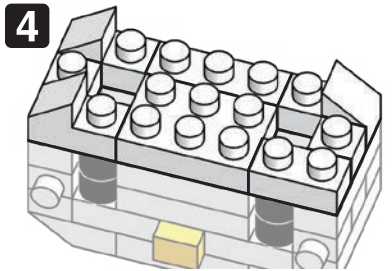

※別売りの「NB-019 ナノブロック専用ピンセット」や「NB-020 ナノブロックパッド」を使うと組み立て、取りはずしに便利です。
Use "NB-019 nanoblock® Tweezers" and "NB-020 nanoblock® Pad" (each sold separately) for an easy way to assemble and disassemble blocks.

- x1
 - x2
 - x2
 - x2
 - x3
 - x8
 - x2
 - x2
 - x2
 - x2
 - x2
 - x1
 - x1
 - x4
 - x14
 - x6
 - x5
 - x5
 - x2
 - x9
- クリア
Clear

完成!
Finished!

※部品は多めに入っております
Extra blocks included