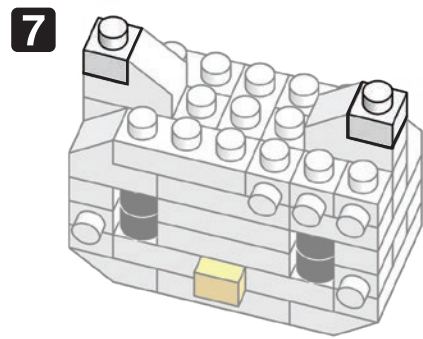

※別売りの「NB-019 ナノブロック専用ピンセット」や「NB-020 ナノブロックパッド」を使うと組み立て、取りはずしに便利です。
Use "NB-019 nanoblock® Tweezers" and "NB-020 nanoblock® Pad" (each sold separately) for an easy way to assemble and disassemble blocks.

- x1
 - x2
 - x2
 - x2
 - x3
 - x8
 - x2
 - x2
 - x2
 - x2
 - x2
 - x1
 - x1
 - x4
 - x14
 - x6
 - x5
 - x5
 - x2
 - x9
- クリア
Clear

完成!
Finished!

※部品は多めに入っております
Extra blocks included