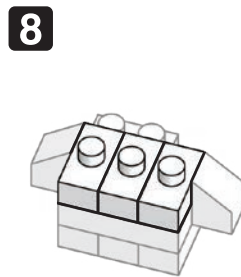

※別売りの「NB-019 ナノブロック専用ピンセット」や「NB-020 ナノブロックパッド」を使うと組み立て、取りはずしに便利です。
Use "NB-019 nanoblock® Tweezers" and "NB-020 nanoblock® Pad" (each sold separately) for an easy way to assemble and disassemble blocks.

- x1
- x1
- x6
- x10
- x2
- x4
- x4
- x7
- x12
- x7
- x2
- x4
- x14
- x3

完成!
Finished!

※部品は多めに入っております
Extra blocks included