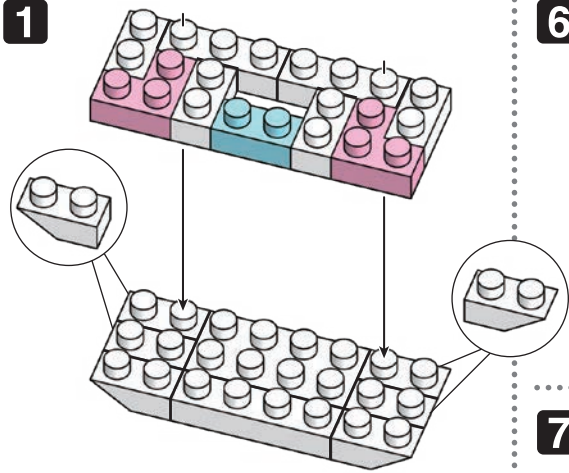

※別売りの「NB-019 ナノブロック専用ピンセット」や「NB-020 ナノブロックパッド」を使うと組み立て、取りはずしに便利です。
Use "NB-019 nanoblock® Tweezers" and "NB-020 nanoblock® Pad" (each sold separately) for an easy way to assemble and disassemble blocks.

- x1
- x1
- x6
- x10
- x2
- x4
- x4
- x7
- x12
- x7
- x2
- x4
- x14
- x3

完成!
Finished!

※部品は多めに入っております
Extra blocks included