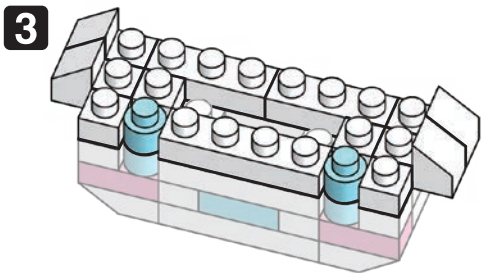

※別売りの「NB-019 ナノブロック専用ピンセット」や「NB-020 ナノブロックパッド」を使うと組み立て、取りはずしに便利です。
Use "NB-019 nanoblock® Tweezers" and "NB-020 nanoblock® Pad" (each sold separately) for an easy way to assemble and disassemble blocks.

- x1
- x1
- x6
- x10
- x2
- x4
- x4
- x7
- x12
- x7
- x2
- x4
- x14
- x3

完成!
Finished!

※部品は多めに入っております
Extra blocks included