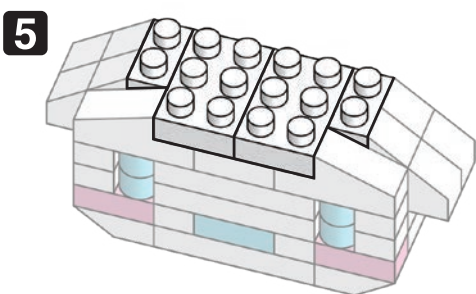

※別売りの「NB-019 ナノブロック専用ピンセット」や「NB-020 ナノブロックパッド」を使うと組み立て、取りはずしに便利です。
Use "NB-019 nanoblock® Tweezers" and "NB-020 nanoblock® Pad" (each sold separately) for an easy way to assemble and disassemble blocks.

- x1
- x1
- x6
- x10
- x2
- x4
- x4
- x7
- x12
- x7
- x2
- x4
- x14
- x3

完成!
Finished!

※部品は多めに入っております
Extra blocks included