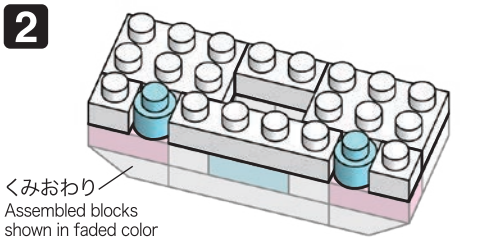

※別売りの「NB-019 ナノブロック専用ピンセット」や「NB-020 ナノブロックパッド」を使うと組み立て、取りはずしに便利です。
Use "NB-019 nanoblock® Tweezers" and "NB-020 nanoblock® Pad" (each sold separately) for an easy way to assemble and disassemble blocks.

- x1
- x1
- x6
- x10
- x2
- x4
- x4
- x7
- x12
- x7
- x2
- x4
- x14
- x3

完成!
Finished!

※部品は多めに入っております
Extra blocks included