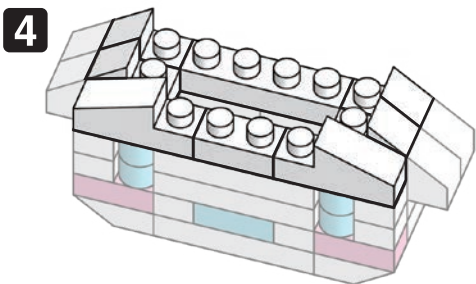

※別売りの「NB-019 ナノブロック専用ピンセット」や「NB-020 ナノブロックパッド」を使うと組み立て、取りはずしに便利です。
Use "NB-019 nanoblock® Tweezers" and "NB-020 nanoblock® Pad" (each sold separately) for an easy way to assemble and disassemble blocks.

- x1
- x1
- x6
- x10
- x2
- x4
- x4
- x7
- x12
- x7
- x2
- x4
- x14
- x3

完成!
Finished!

※部品は多めに入っております
Extra blocks included