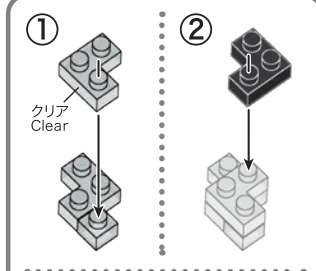

完成!
Finished!