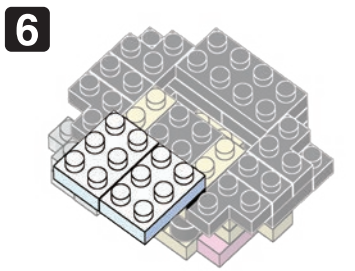

※別売りの「NB-019 ナノブロック専用ピンセット」や「NB-020 ナノブロックパッド」を使うと組み立て、取りはずしに便利です。

Use "NB-019 nanoblock® Tweezers" and "NB-020 nanoblock® Pad" (each sold separately) for an easy way to assemble and disassemble blocks.

くみおわり
Assembled blocks shown in faded color

完成!
Finished!

※部品は多めに入っております
Extra blocks included