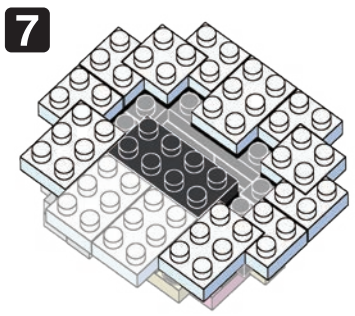

※別売りの「NB-019 ナノブロック専用ピンセット」や「NB-020 ナノブロックパッド」を使うと組み立て、取りはずしに便利です。

Use "NB-019 nanoblock® Tweezers" and "NB-020 nanoblock® Pad" (each sold separately) for an easy way to assemble and disassemble blocks.

くみおわり
Assembled blocks shown in faded color

完成!
Finished!

※部品は多めに入っております
Extra blocks included