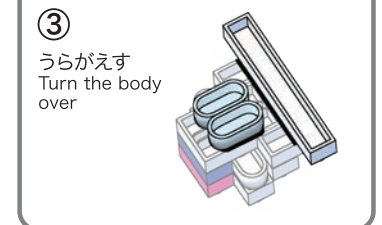

完成!
Finished!