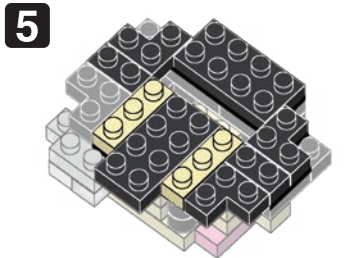

※別売りの「NB-019 ナノブロック専用ピンセット」や「NB-020 ナノブロックパッド」を使うと組み立て、取りはずしに便利です。

Use "NB-019 nanoblock® Tweezers" and "NB-020 nanoblock® Pad" (each sold separately) for an easy way to assemble and disassemble blocks.

くみおわり
Assembled blocks shown in faded color

完成!
Finished!

※部品は多めに入っております
Extra blocks included