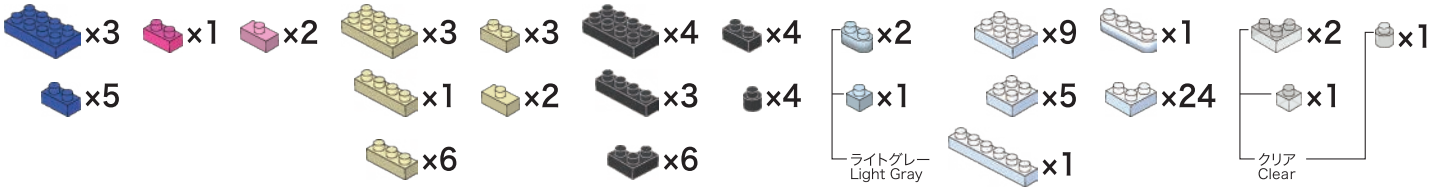

※別売りの「NB-019 ナノブロック専用ピンセット」や「NB-020 ナノブロックパッド」を使うと組み立て、取りはずしに便利です。

Use "NB-019 nanoblock® Tweezers" and "NB-020 nanoblock® Pad" (each sold separately) for an easy way to assemble and disassemble blocks.

くみおわり
Assembled blocks shown in faded color

完成!
Finished!

※部品は多めに入っております
Extra blocks included