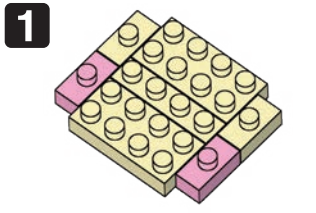

※別売りの「NB-019 ナノブロック専用ピンセット」や「NB-020 ナノブロックパッド」を使うと組み立て、取りはずしに便利です。

Use "NB-019 nanoblock® Tweezers" and "NB-020 nanoblock® Pad" (each sold separately) for an easy way to assemble and disassemble blocks.

くみおわり
Assembled blocks shown in faded color

完成!
Finished!

※部品は多めに入っております
Extra blocks included