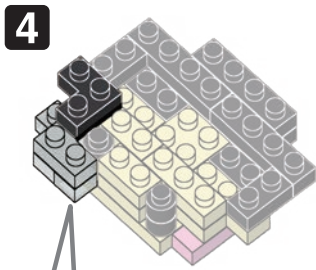

※別売りの「NB-019 ナノブロック専用ピンセット」や「NB-020 ナノブロックパッド」を使うと組み立て、取りはずしに便利です。

Use "NB-019 nanoblock® Tweezers" and "NB-020 nanoblock® Pad" (each sold separately) for an easy way to assemble and disassemble blocks.

くみおわり
Assembled blocks shown in faded color

完成!
Finished!

※部品は多めに入っております
Extra blocks included