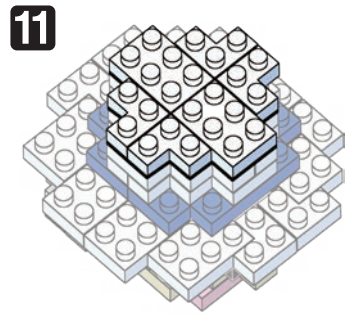

※別売りの「NB-019 ナノブロック専用ピンセット」や「NB-020 ナノブロックパッド」を使うと組み立て、取りはずしに便利です。

Use "NB-019 nanoblock® Tweezers" and "NB-020 nanoblock® Pad" (each sold separately) for an easy way to assemble and disassemble blocks.

くみおわり
Assembled blocks shown in faded color

完成!
Finished!

※部品は多めに入っております
Extra blocks included