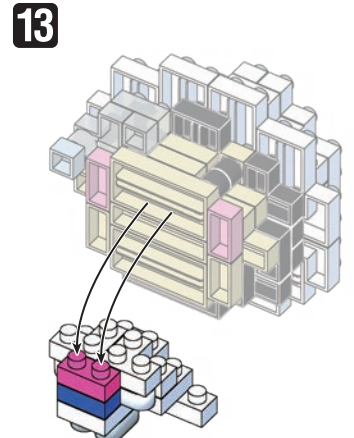

※別売りの「NB-019 ナノブロック専用ピンセット」や「NB-020 ナノブロックパッド」を使うと組み立て、取りはずしに便利です。

Use "NB-019 nanoblock® Tweezers" and "NB-020 nanoblock® Pad" (each sold separately) for an easy way to assemble and disassemble blocks.

くみおわり
Assembled blocks shown in faded color

完成!
Finished!

※部品は多めに入っております
Extra blocks included