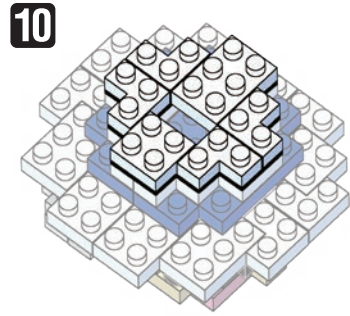

※別売りの「NB-019 ナノブロック専用ピンセット」や「NB-020 ナノブロックパッド」を使うと組み立て、取りはずしに便利です。

Use "NB-019 nanoblock® Tweezers" and "NB-020 nanoblock® Pad" (each sold separately) for an easy way to assemble and disassemble blocks.

くみおわり
Assembled blocks shown in faded color

完成!
Finished!

※部品は多めに入っております
Extra blocks included