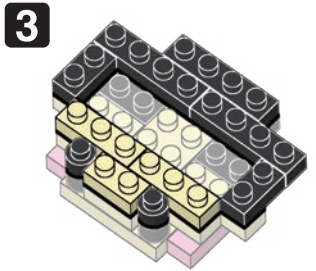

※別売りの「NB-019 ナノブロック専用ピンセット」や「NB-020 ナノブロックパッド」を使うと組み立て、取りはずしに便利です。

Use "NB-019 nanoblock® Tweezers" and "NB-020 nanoblock® Pad" (each sold separately) for an easy way to assemble and disassemble blocks.

くみおわり
Assembled blocks shown in faded color

完成!
Finished!

※部品は多めに入っております
Extra blocks included