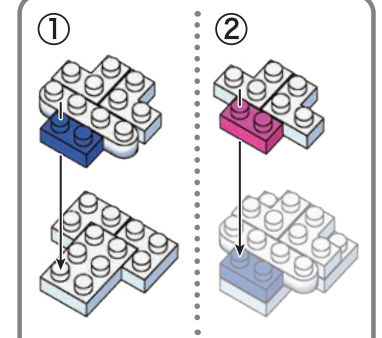

※別売りの「NB-019 ナノブロック専用ピンセット」や「NB-020 ナノブロックパッド」を使うと組み立て、取りはずしに便利です。

Use "NB-019 nanoblock® Tweezers" and "NB-020 nanoblock® Pad" (each sold separately) for an easy way to assemble and disassemble blocks.

くみおわり
Assembled blocks shown in faded color

完成!
Finished!

※部品は多めに入っております
Extra blocks included