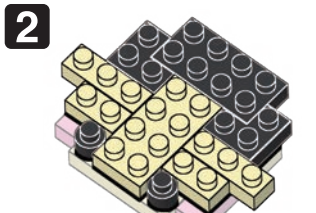

※別売りの「NB-019 ナノブロック専用ピンセット」や「NB-020 ナノブロックパッド」を使うと組み立て、取りはずしに便利です。

Use "NB-019 nanoblock® Tweezers" and "NB-020 nanoblock® Pad" (each sold separately) for an easy way to assemble and disassemble blocks.

くみおわり
Assembled blocks shown in faded color

完成!
Finished!

※部品は多めに入っております
Extra blocks included