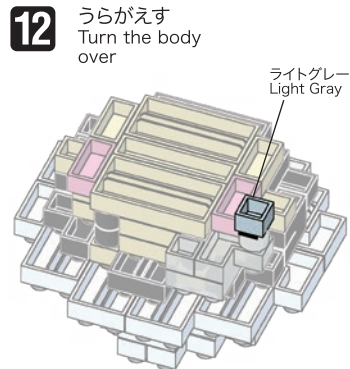

完成!
Finished!