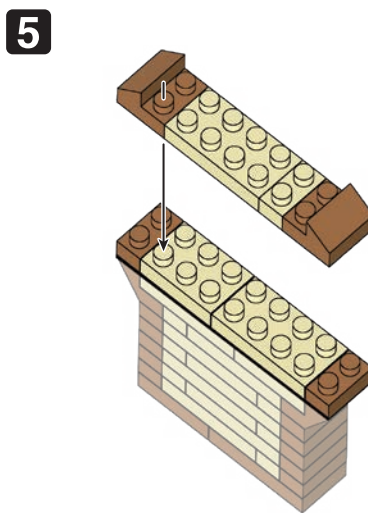

※別売りの「NB-019 ナノブロック専用ピンセット」や「NB-020 ナノブロックパッド」を使うと組み立て、取りはずしに便利です。
Use "NB-019 nanoblock® Tweezers" and "NB-020 nanoblock® Pad" (each sold separately) for an easy way to assemble and disassemble blocks.

- x1
- x2
- x3
- x9
- x1
- x4
- x2
- x1
- x12
- x7

くみおわり
Assembled blocks shown
in faded color

シールを貼る
Put on the sticker

完成!
Finished!

※部品は多めに入っております
Extra blocks included