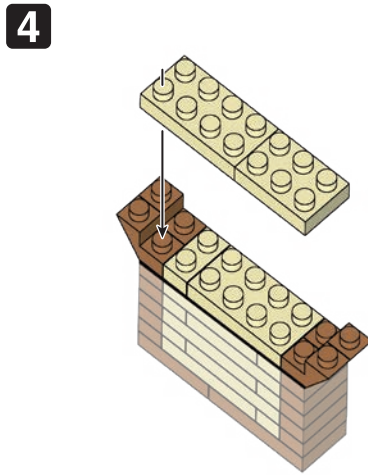

※別売りの「NB-019 ナノブロック専用ピンセット」や「NB-020 ナノブロックパッド」を使うと組み立て、取りはずしに便利です。
Use "NB-019 nanoblock® Tweezers" and "NB-020 nanoblock® Pad" (each sold separately) for an easy way to assemble and disassemble blocks.

- x1
- x2
- x3
- x9
- x1
- x4
- x2
- x1
- x12
- x7

くみおわり
Assembled blocks shown
in faded color

シールを貼る
Put on the sticker

完成!
Finished!

※部品は多めに入っております
Extra blocks included