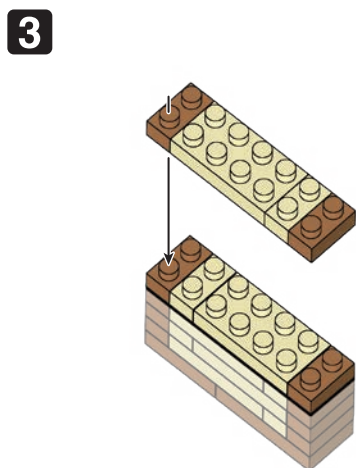

※別売りの「NB-019 ナノブロック専用ピンセット」や「NB-020 ナノブロックパッド」を使うと組み立て、取りはずしに便利です。
Use "NB-019 nanoblock® Tweezers" and "NB-020 nanoblock® Pad" (each sold separately) for an easy way to assemble and disassemble blocks.

- x1
- x2
- x3
- x9
- x1
- x4
- x2
- x1
- x12
- x7

くみおわり
Assembled blocks shown
in faded color

シールを貼る
Put on the sticker

完成!
Finished!

※部品は多めに入っております
Extra blocks included