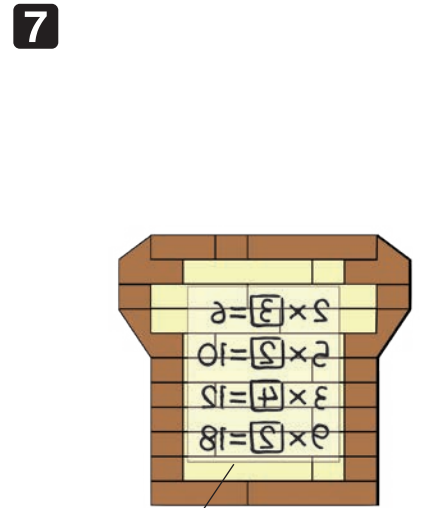

※別売りの「NB-019 ナノブロック専用ピンセット」や「NB-020 ナノブロックパッド」を使うと組み立て、取りはずしに便利です。
Use "NB-019 nanoblock® Tweezers" and "NB-020 nanoblock® Pad" (each sold separately) for an easy way to assemble and disassemble blocks.

- x1
- x2
- x3
- x9
- x1
- x4
- x2
- x1
- x12
- x7

くみおわり
Assembled blocks shown
in faded color

シールを貼る
Put on the sticker

完成!
Finished!

※部品は多めに入っております
Extra blocks included