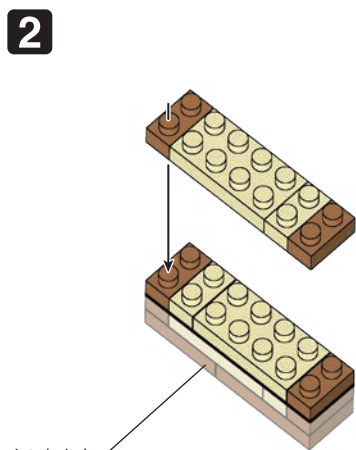

※別売りの「NB-019 ナノブロック専用ピンセット」や「NB-020 ナノブロックパッド」を使うと組み立て、取りはずしに便利です。
Use "NB-019 nanoblock® Tweezers" and "NB-020 nanoblock® Pad" (each sold separately) for an easy way to assemble and disassemble blocks.

- x1
- x2
- x3
- x9
- x1
- x4
- x2
- x1
- x12
- x7

くみおわり
Assembled blocks shown
in faded color

シールを貼る
Put on the sticker

完成!
Finished!

※部品は多めに入っております
Extra blocks included