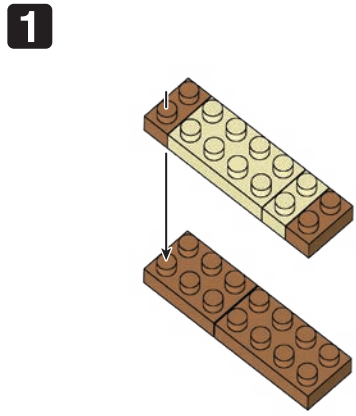

※別売りの「NB-019 ナノブロック専用ピンセット」や「NB-020 ナノブロックパッド」を使うと組み立て、取りはずしに便利です。
Use "NB-019 nanoblock® Tweezers" and "NB-020 nanoblock® Pad" (each sold separately) for an easy way to assemble and disassemble blocks.

- x1
- x2
- x3
- x9
- x1
- x4
- x2
- x1
- x12
- x7

くみおわり
Assembled blocks shown
in faded color

シールを貼る
Put on the sticker

完成!
Finished!

※部品は多めに入っております
Extra blocks included