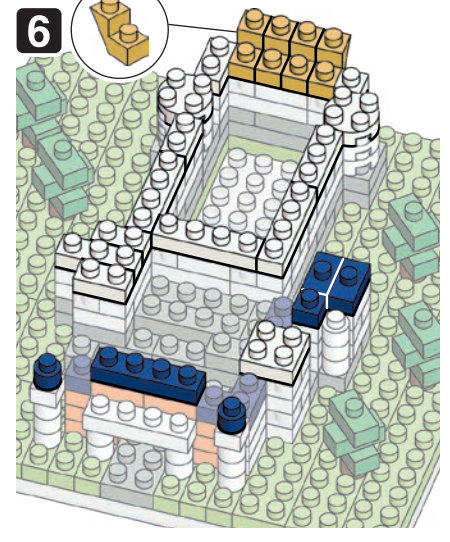

20 W
 H K
 HW

発売元 株式会社 カワダ
 〒169-8558 東京都新宿区大久保 2-5-25
 http://www.diablock.co.jp/nanoblock/

※別売りの「NB-019 ナノブロック専用ピンセット」を使うと組み立て、取りはずしに便利です。

Use "NB-019 nanoblock Tweezers" (sold separately) for an easy way to assemble and disassemble blocks.

- x24
- x6
- x23
- x8
- x10
- x15
- x7
- x15
- x5
- x4
- x6
- x3
- x18
- x8
- x11
- x8
- x5
- x12
- x4
- x7
- x14
- x12
- x8
- x5

- x12
 - x9
 - x4
 - x35
 - x44
 - x29
 - x26
 - x17
- ホワイト
White

- x5
 - x57
- クリア
Clear

※部品は多めに入っております Extra blocks included