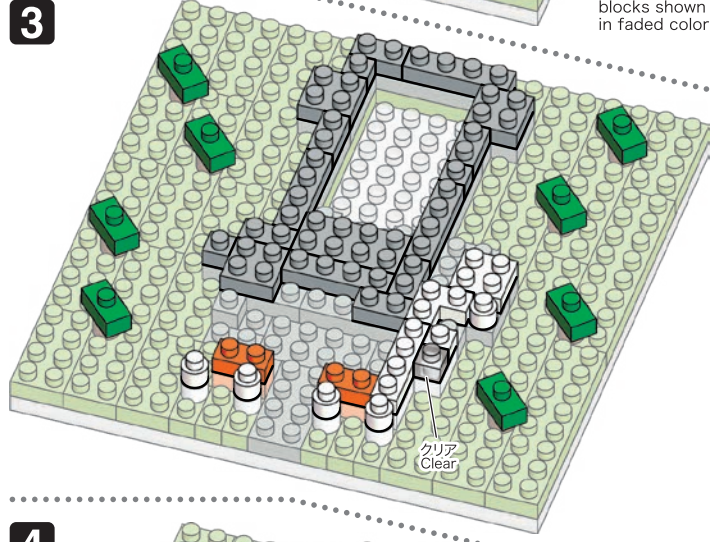

20 W
 H K
 HW

発売元 株式会社 カワダ
 〒169-8558 東京都新宿区大久保 2-5-25
 http://www.diablock.co.jp/nanoblock/

※別売りの「NB-019 ナノブロック専用ピンセット」を使うと組み立て、取りはずしに便利です。

Use "NB-019 nanoblock Tweezers" (sold separately) for an easy way to assemble and disassemble blocks.

- x24
- x6
- x23
- x8
- x10
- x15
- x7
- x15
- x5
- x4
- x6
- x3
- x18
- x8
- x11
- x8
- x5
- x12
- x4
- x7
- x14
- x12
- x8
- x5

- x12
 - x9
 - x4
 - x35
 - x44
 - x29
 - x26
 - x17
- ホワイト
White

- x5
 - x57
- クリア
Clear

※部品は多めに入っております Extra blocks included