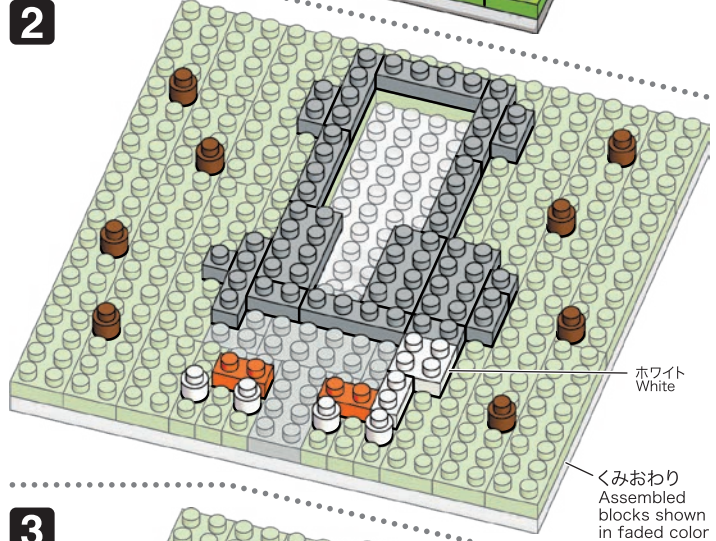

20 W
 H K
 HW

発売元 株式会社 カワダ
 〒169-8558 東京都新宿区大久保 2-5-25
 http://www.diablock.co.jp/nanoblock/

※別売りの「NB-019 ナノブロック専用ピンセット」を使うと組み立て、取りはずしに便利です。

Use "NB-019 nanoblock Tweezers" (sold separately) for an easy way to assemble and disassemble blocks.

- x24
- x6
- x23
- x8
- x10
- x15
- x7
- x15
- x5
- x4
- x6
- x3
- x18
- x8
- x11
- x8
- x5
- x12
- x4
- x7
- x14
- x12
- x8
- x5

- x12
 - x9
 - x4
 - x35
 - x44
 - x29
 - x26
 - x17
- ホワイト
White

- x5
 - x57
- クリア
Clear

※部品は多めに入っております Extra blocks included