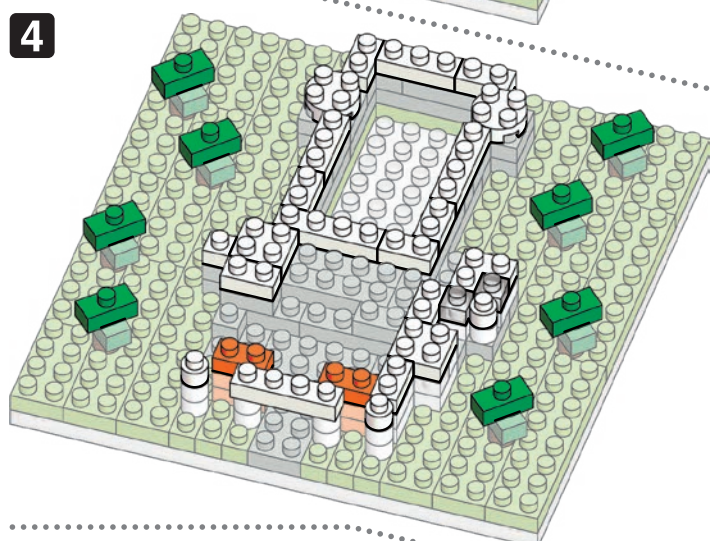

20 W
 H K
 HW

発売元 株式会社 カワダ
 〒169-8558 東京都新宿区大久保 2-5-25
 http://www.diablock.co.jp/nanoblock/

※別売りの「NB-019 ナノブロック専用ピンセット」を使うと組み立て、取りはずしに便利です。

Use "NB-019 nanoblock Tweezers" (sold separately) for an easy way to assemble and disassemble blocks.

- x24
- x6
- x23
- x8
- x10
- x15
- x7
- x15
- x5
- x4
- x6
- x3
- x18
- x8
- x11
- x8
- x5
- x12
- x4
- x7
- x14
- x12
- x8
- x5

- x12
 - x9
 - x4
 - x35
 - x44
 - x29
 - x26
 - x17
- ホワイト
White

- x5
 - x57
- クリア
Clear

※部品は多めに入っております Extra blocks included