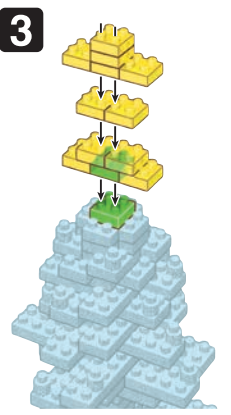

※別売りの「NB-019 ナノブロック専用ピンセット」や「NB-020 ナノブロックパッド」を使うと組み立て、取りはずしに便利です。
 Use "NB-019 nanoblock® Tweezers" and "NB-020 nanoblock® Pad" (each sold separately) for an easy way to assemble and disassemble blocks.

完成!
 Finish!

※部品は多めに入っております。
 Extra blocks included