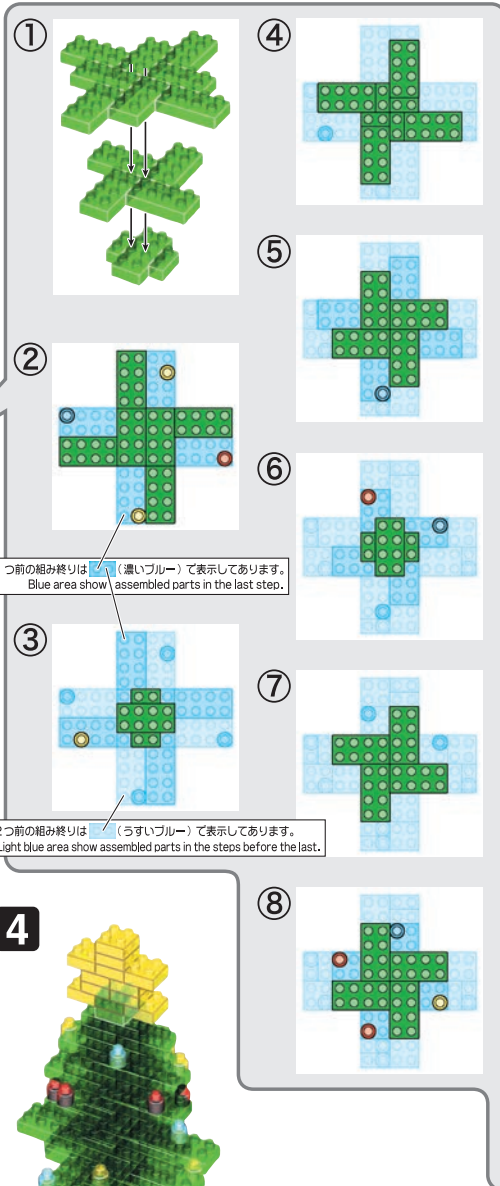

※別売りの「NB-019 ナノブロック専用ピンセット」や「NB-020 ナノブロックパッド」を使うと組み立て、取りはずしに便利です。
 Use "NB-019 nanoblock® Tweezers" and "NB-020 nanoblock® Pad" (each sold separately) for an easy way to assemble and disassemble blocks.

完成!
 Finish!

※部品は多めに入っております。
 Extra blocks included