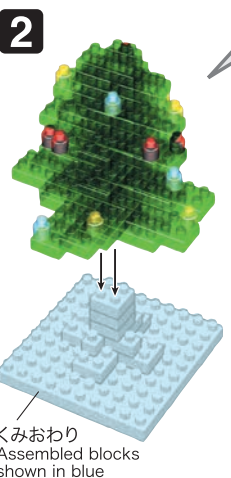

※別売りの「NB-019 ナノブロック専用ピンセット」や「NB-020 ナノブロックパッド」を使うと組み立て、取りはずしに便利です。
 Use "NB-019 nanoblock® Tweezers" and "NB-020 nanoblock® Pad" (each sold separately) for an easy way to assemble and disassemble blocks.

完成!
 Finish!

※部品は多めに入っております。
 Extra blocks included