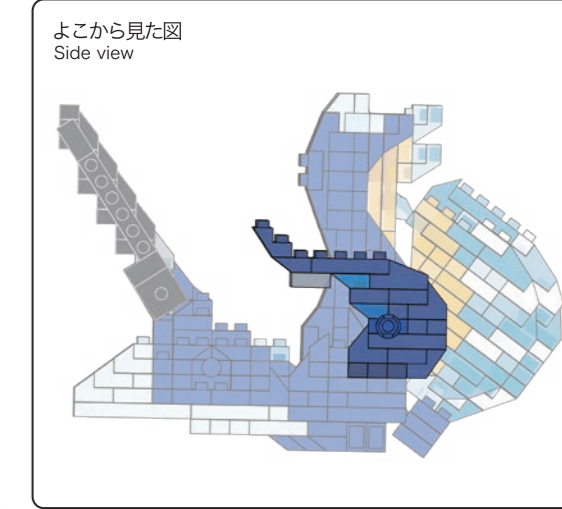

164

ダークブルー Dark Blue	クリアブルー Clear Blue
×1	×4
×5	
×1	コバルトブルー Cobalt Blue
×1	×1
×2	
×1	クリア Clear
×3	×1
×3	
×3	

165

ダークブルー Dark Blue	クリアブルー Clear Blue
×1	×4
×5	
×1	コバルトブルー Cobalt Blue
×1	×1
×2	
×1	クリア Clear
×3	×1
×3	
×3	

166

167

168

169

170

171

172

173

完成!
Finished!

※部品は多めに入っております
Extra blocks included