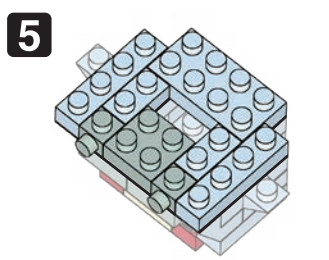

24 W  
VR&ES  
K0923

©岸本斉史 スコット/集英社・テレビ東京・びえろ  
© KAWADA 2022

<https://www.kawada-toys.com/brand/nanoblock/>

※別売りの「NB-019 ナノブロック専用ピンセット」や「NB-020 ナノブロックパッド」を使うと組み立て、取りはずしに便利です。  
Use "NB-019 nanoblock® Tweezers" and "NB-020 nanoblock® Pad" (each sold separately) for an easy way to assemble and disassemble blocks.

x2	x2	x2	x2	x1	x2	x4	x3	x6	x4	x2
x3	x2	x2	x4	x1	x2	x4	x3	x2	x3	
グレー Gray		レッド Red		ダークレッド Dark Red						
				x2	x2	x5	x4	x6	x2	

※部品は多めに入っております  
Extra blocks included