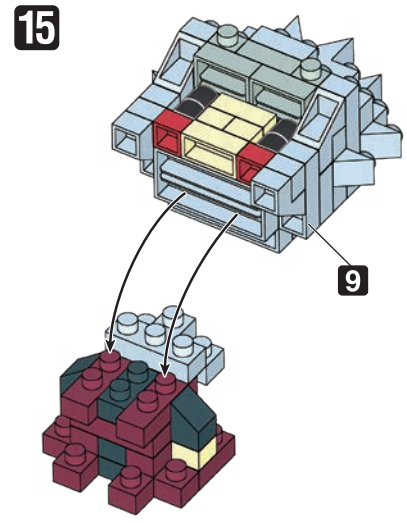

24 W  
VR&ES  
K0923

©岸本斉史 スコット/集英社・テレビ東京・びえろ  
© KAWADA 2022

<https://www.kawada-toys.com/brand/nanoblock/>

※別売りの「NB-019 ナノブロック専用ピンセット」や「NB-020 ナノブロックパッド」を使うと組み立て、取りはずしに便利です。  
Use "NB-019 nanoblock® Tweezers" and "NB-020 nanoblock® Pad" (each sold separately) for an easy way to assemble and disassemble blocks.

x2	x2	x2	x2	x1	x2	x4	x3	x6	x4	x2
x3	x2	x2	x4	x1	x2	x4	x3	x2	x3	
グレー Gray		レッド Red		ダークレッド Dark Red						
				x2	x2	x5	x4	x6	x2	

※部品は多めに入っております  
Extra blocks included