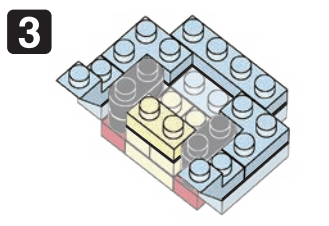

24 W  
VR&ES  
K0923

©岸本斉史 スコット/集英社・テレビ東京・びえろ  
© KAWADA 2022

<https://www.kawada-toys.com/brand/nanoblock/>

※別売りの「NB-019 ナノブロック専用ピンセット」や「NB-020 ナノブロックパッド」を使うと組み立て、取りはずしに便利です。  
Use "NB-019 nanoblock® Tweezers" and "NB-020 nanoblock® Pad" (each sold separately) for an easy way to assemble and disassemble blocks.

x2	x2	x2	x2	x1	x2	x4	x3	x6	x4	x2
x3	x2	x2	x4	x1	x2	x4	x3	x2	x3	
グレー Gray		レッド Red		ダークレッド Dark Red						
				x2	x2	x5	x4	x6	x2	

※部品は多めに入っております  
Extra blocks included