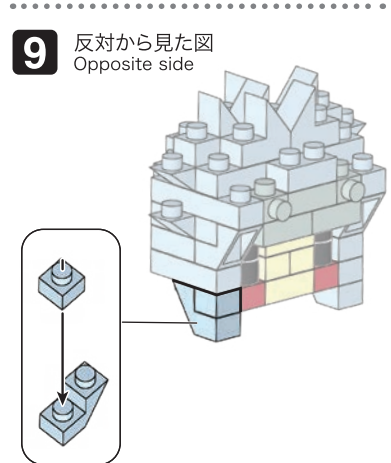

24 W  
VR&ES  
K0923

©岸本斉史 スコット/集英社・テレビ東京・びえろ  
© KAWADA 2022

<https://www.kawada-toys.com/brand/nanoblock/>

※別売りの「NB-019 ナノブロック専用ピンセット」や「NB-020 ナノブロックパッド」を使うと組み立て、取りはずしに便利です。  
Use "NB-019 nanoblock® Tweezers" and "NB-020 nanoblock® Pad" (each sold separately) for an easy way to assemble and disassemble blocks.

x2	x2	x2	x2	x1	x2	x4	x3	x6	x4	x2
x3	x2	x2	x4	x1	x2	x4	x3	x2	x3	
グレー Gray		レッド Red		ダークレッド Dark Red						
				x2	x2	x5	x4	x6	x2	

※部品は多めに入っております  
Extra blocks included