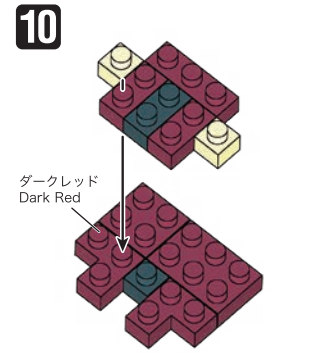

24 W  
VR&ES  
K0923

©岸本斉史 スコット/集英社・テレビ東京・びえろ  
© KAWADA 2022

<https://www.kawada-toys.com/brand/nanoblock/>

※別売りの「NB-019 ナノブロック専用ピンセット」や「NB-020 ナノブロックパッド」を使うと組み立て、取りはずしに便利です。  
Use "NB-019 nanoblock® Tweezers" and "NB-020 nanoblock® Pad" (each sold separately) for an easy way to assemble and disassemble blocks.

x2	x2	x2	x2	x1	x2	x4	x3	x6	x4	x2
x3	x2	x2	x4	x1	x2	x4	x3	x2	x3	
グレー Gray		レッド Red		ダークレッド Dark Red						
				x2	x2	x5	x4	x6	x2	

※部品は多めに入っております  
Extra blocks included