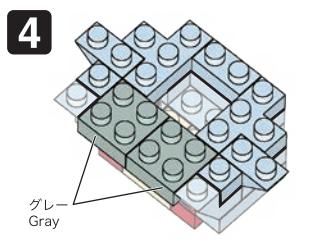

24 W  
VR&ES  
K0923

©岸本斉史 スコット/集英社・テレビ東京・びえろ  
© KAWADA 2022

<https://www.kawada-toys.com/brand/nanoblock/>

※別売りの「NB-019 ナノブロック専用ピンセット」や「NB-020 ナノブロックパッド」を使うと組み立て、取りはずしに便利です。  
Use "NB-019 nanoblock® Tweezers" and "NB-020 nanoblock® Pad" (each sold separately) for an easy way to assemble and disassemble blocks.

x2	x2	x2	x2	x1	x2	x4	x3	x6	x4	x2
x3	x2	x2	x4	x1	x2	x4	x3	x2	x3	
グレー Gray		レッド Red		ダークレッド Dark Red						
				x2	x2	x5	x4	x6	x2	

※部品は多めに入っております  
Extra blocks included