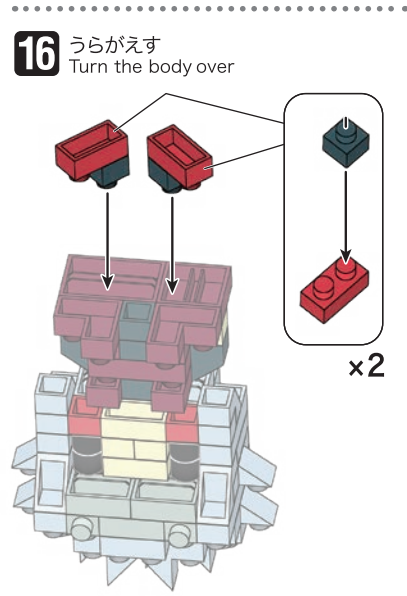

24 W  
VR&ES  
K0923

©岸本斉史 スコット/集英社・テレビ東京・びえろ  
© KAWADA 2022

<https://www.kawada-toys.com/brand/nanoblock/>

※別売りの「NB-019 ナノブロック専用ピンセット」や「NB-020 ナノブロックパッド」を使うと組み立て、取りはずしに便利です。  
Use "NB-019 nanoblock® Tweezers" and "NB-020 nanoblock® Pad" (each sold separately) for an easy way to assemble and disassemble blocks.

x2	x2	x2	x2	x1	x2	x4	x3	x6	x4	x2
x3	x2	x2	x4	x1	x2	x4	x3	x2	x3	
グレー Gray		レッド Red		ダークレッド Dark Red						
				x2	x2	x5	x4	x6	x2	

※部品は多めに入っております  
Extra blocks included