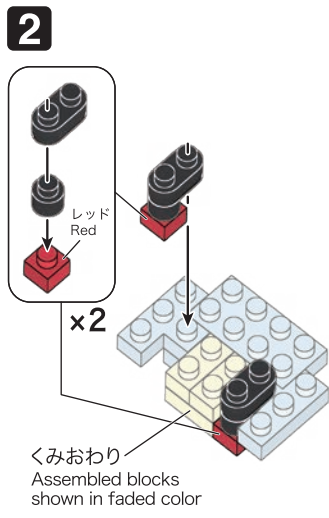

24 W  
VR&ES  
K0923

©岸本斉史 スコット/集英社・テレビ東京・びえろ  
© KAWADA 2022

<https://www.kawada-toys.com/brand/nanoblock/>

※別売りの「NB-019 ナノブロック専用ピンセット」や「NB-020 ナノブロックパッド」を使うと組み立て、取りはずしに便利です。  
Use "NB-019 nanoblock® Tweezers" and "NB-020 nanoblock® Pad" (each sold separately) for an easy way to assemble and disassemble blocks.

x2	x2	x2	x2	x1	x2	x4	x3	x6	x4	x2
x3	x2	x2	x4	x1	x2	x4	x3	x2	x3	
グレー Gray		レッド Red		ダークレッド Dark Red						
				x2	x2	x5	x4	x6	x2	

※部品は多めに入っております  
Extra blocks included