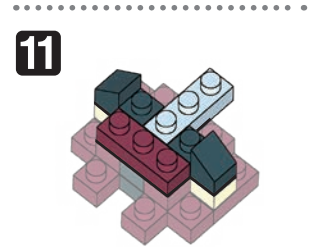

24 W  
VR&ES  
K0923

©岸本斉史 スコット/集英社・テレビ東京・びえろ  
© KAWADA 2022

<https://www.kawada-toys.com/brand/nanoblock/>

※別売りの「NB-019 ナノブロック専用ピンセット」や「NB-020 ナノブロックパッド」を使うと組み立て、取りはずしに便利です。  
Use "NB-019 nanoblock® Tweezers" and "NB-020 nanoblock® Pad" (each sold separately) for an easy way to assemble and disassemble blocks.

x2	x2	x2	x2	x1	x2	x4	x3	x6	x4	x2
x3	x2	x2	x4	x1	x2	x4	x3	x2	x3	
グレー Gray		レッド Red		ダークレッド Dark Red						
				x2	x2	x5	x4	x6	x2	

※部品は多めに入っております  
Extra blocks included