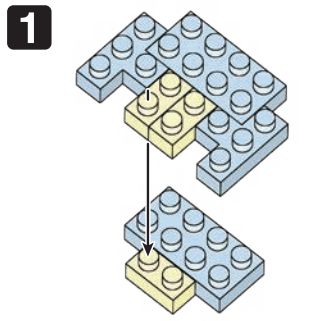

24 W  
VR&ES  
K0923

©岸本斉史 スコット/集英社・テレビ東京・びえろ  
© KAWADA 2022

<https://www.kawada-toys.com/brand/nanoblock/>

※別売りの「NB-019 ナノブロック専用ピンセット」や「NB-020 ナノブロックパッド」を使うと組み立て、取りはずしに便利です。  
Use "NB-019 nanoblock® Tweezers" and "NB-020 nanoblock® Pad" (each sold separately) for an easy way to assemble and disassemble blocks.

x2	x2	x2	x2	x1	x2	x4	x3	x6	x4	x2
x3	x2	x2	x4	x1	x2	x4	x3	x2	x3	
グレー Gray		レッド Red		ダークレッド Dark Red						
				x2	x2	x5	x4	x6	x2	

※部品は多めに入っております  
Extra blocks included