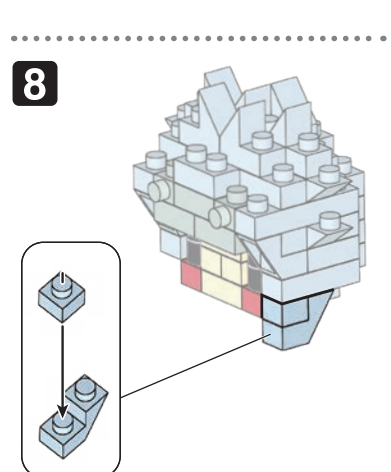

24 W  
VR&ES  
K0923

©岸本斉史 スコット/集英社・テレビ東京・びえろ  
© KAWADA 2022

<https://www.kawada-toys.com/brand/nanoblock/>

※別売りの「NB-019 ナノブロック専用ピンセット」や「NB-020 ナノブロックパッド」を使うと組み立て、取りはずしに便利です。  
Use "NB-019 nanoblock® Tweezers" and "NB-020 nanoblock® Pad" (each sold separately) for an easy way to assemble and disassemble blocks.

x2	x2	x2	x2	x1	x2	x4	x3	x6	x4	x2
x3	x2	x2	x4	x1	x2	x4	x3	x2	x3	
グレー Gray		レッド Red		ダークレッド Dark Red						
				x2	x2	x5	x4	x6	x2	

※部品は多めに入っております  
Extra blocks included