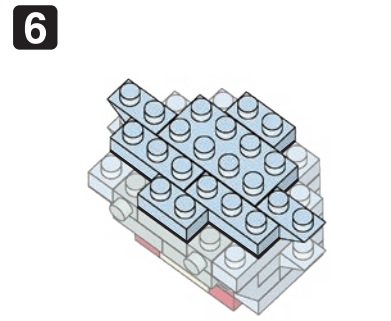

24 W  
VR&ES  
K0923

©岸本斉史 スコット/集英社・テレビ東京・びえろ  
© KAWADA 2022

<https://www.kawada-toys.com/brand/nanoblock/>

※別売りの「NB-019 ナノブロック専用ピンセット」や「NB-020 ナノブロックパッド」を使うと組み立て、取りはずしに便利です。  
Use "NB-019 nanoblock® Tweezers" and "NB-020 nanoblock® Pad" (each sold separately) for an easy way to assemble and disassemble blocks.

x2	x2	x2	x2	x1	x2	x4	x3	x6	x4	x2
x3	x2	x2	x4	x1	x2	x4	x3	x2	x3	
グレー Gray		レッド Red		ダークレッド Dark Red						
				x2	x2	x5	x4	x6	x2	

※部品は多めに入っております  
Extra blocks included