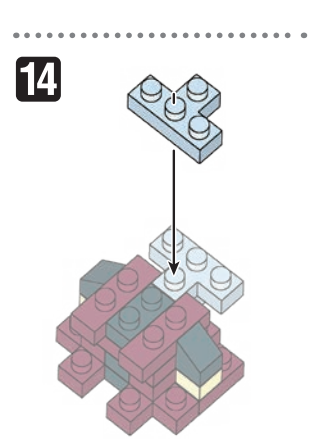

24 W  
VR&ES  
K0923

©岸本斉史 スコット/集英社・テレビ東京・びえろ  
© KAWADA 2022

<https://www.kawada-toys.com/brand/nanoblock/>

※別売りの「NB-019 ナノブロック専用ピンセット」や「NB-020 ナノブロックパッド」を使うと組み立て、取りはずしに便利です。  
Use "NB-019 nanoblock® Tweezers" and "NB-020 nanoblock® Pad" (each sold separately) for an easy way to assemble and disassemble blocks.

x2	x2	x2	x2	x1	x2	x4	x3	x6	x4	x2
x3	x2	x2	x4	x1	x2	x4	x3	x2	x3	
グレー Gray		レッド Red		ダークレッド Dark Red						
				x2	x2	x5	x4	x6	x2	

※部品は多めに入っております  
Extra blocks included