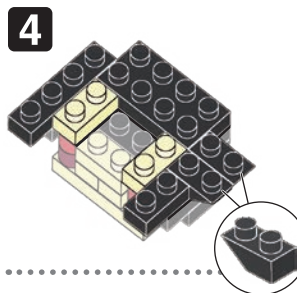

△WARNING: CHOKING HAZARD - small parts. Not for children under 3 years old.
小さな部品が含まれますので、3歳未満のお子様には与えないでください。

株式会社 カワダ
Kawada Co., Ltd.

ご意見がございましたら、お客様サービス課までご連絡ください。
カワダ 長野工場 お客様サービス課
〒389-0514 長野県東御市加沢1409 TEL:0268(62)1819
電話受付時間: 土日祝日を除く 9~12時・13~16時

24 WJ
VR&ES
K0923

©日本斉史 スコット/集英社・テレビ東京・びえろ
© KAWADA 2022

<https://www.kawada-toys.com/brand/nanoblock/>

※別売りの「NB-019 ナノブロック専用ピンセット」や「NB-020 ナノブロックパッド」を使うと組み立て、取りはずしに便利です。
Use "NB-019 nanoblock Tweezers" and "NB-020 nanoblock Pad" (each sold separately) for an easy way to assemble and disassemble blocks.

x1	x1	x5	x3	x4	x1	x1	x3	x2
x1	x2	x8	x3	x2	x2	x2	x5	x2
x2	x3	x6	x4	x4	x1	x1	x1	

※部品は多めに入っております
Extra blocks included