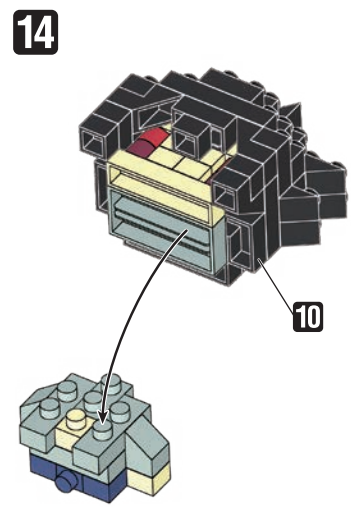

△WARNING: CHOKING HAZARD - small parts. Not for children under 3 years old.
小さな部品が含まれますので、3歳未満のお子様には与えないでください。

株式会社 カワダ
Kawada Co., Ltd.

ご意見がございましたら、お客様サービス課までご連絡ください。
カワダ 長野工場 お客様サービス課
〒389-0514 長野県東御市加沢1409 TEL:0268(62)1819
電話受付時間: 土日祝日を除く 9~12時・13~16時

24 WJ
VR&ES
K0923

©日本斉史 スコット/集英社・テレビ東京・びえろ
© KAWADA 2022

<https://www.kawada-toys.com/brand/nanoblock/>

※別売りの「NB-019 ナノブロック専用ピンセット」や「NB-020 ナノブロックパッド」を使うと組み立て、取りはずしに便利です。
Use "NB-019 nanoblock Tweezers" and "NB-020 nanoblock Pad" (each sold separately) for an easy way to assemble and disassemble blocks.

x1	x1	x5	x3	x4	x1	x1	x3	x2
x1	x2	x8	x3	x2	x2	x2	x5	x2
x2	x3	x6	x4	x4	x1	x1	x1	

※部品は多めに入っております
Extra blocks included