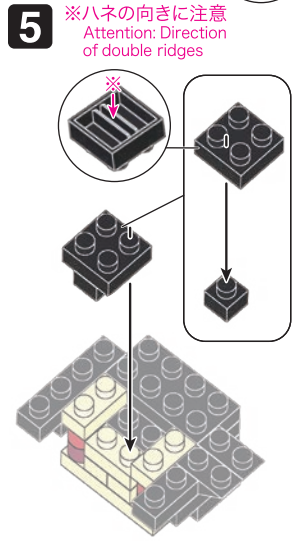

△WARNING: CHOKING HAZARD - small parts. Not for children under 3 years old.
小さな部品が含まれますので、3歳未満のお子様には与えないでください。

株式会社 カワダ
Kawada Co., Ltd.

ご意見がございましたら、お客様サービス課までご連絡ください。
カワダ 長野工場 お客様サービス課
〒389-0514 長野県東御市加沢1409 TEL:0268(62)1819
電話受付時間: 土日祝日を除く 9~12時・13~16時

24 WJ
VR&ES
K0923

©日本斉史 スコット/集英社・テレビ東京・びえろ
© KAWADA 2022

<https://www.kawada-toys.com/brand/nanoblock/>

※別売りの「NB-019 ナノブロック専用ピンセット」や「NB-020 ナノブロックパッド」を使うと組み立て、取りはずしに便利です。
Use "NB-019 nanoblock Tweezers" and "NB-020 nanoblock Pad" (each sold separately) for an easy way to assemble and disassemble blocks.

x1	x1	x5	x3	x4	x1	x1	x3	x2
x1	x2	x8	x3	x2	x2	x2	x5	x2
x2	x3	x6	x4	x4	x1	x1	x1	

※部品は多めに入っております
Extra blocks included