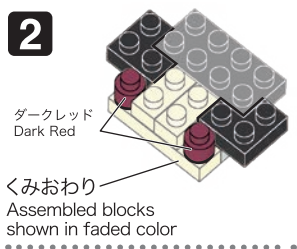

△WARNING: CHOKING HAZARD - small parts. Not for children under 3 years old.
小さな部品が含まれますので、3歳未満のお子様には与えないでください。

株式会社 カワダ
Kawada Co., Ltd.

ご意見がございましたら、お客様サービス課までご連絡ください。
カワダ 長野工場 お客様サービス課
〒389-0514 長野県東御市加沢1409 TEL:0268(62)1819
電話受付時間: 土日祝日を除く 9~12時・13~16時

24 WJ
VR&ES
K0923

©日本斉史 スコット/集英社・テレビ東京・びえろ
© KAWADA 2022

<https://www.kawada-toys.com/brand/nanoblock/>

※別売りの「NB-019 ナノブロック専用ピンセット」や「NB-020 ナノブロックパッド」を使うと組み立て、取りはずしに便利です。
Use "NB-019 nanoblock Tweezers" and "NB-020 nanoblock Pad" (each sold separately) for an easy way to assemble and disassemble blocks.

x1	x1	x5	x3	x4	x1	x1	x3	x2
x1	x2	x8	x3	x2	x2	x2	x5	x2
x2	x3	x6	x4	x4	x1	x1	x1	

※部品は多めに入っております
Extra blocks included