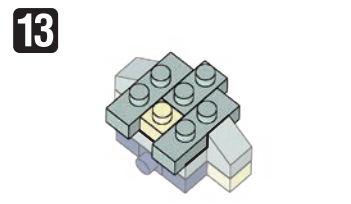

△WARNING: CHOKING HAZARD - small parts. Not for children under 3 years old.
小さな部品が含まれますので、3歳未満のお子様には与えないでください。

株式会社 カワダ
Kawada Co., Ltd.

ご意見がございましたら、お客様サービス課までご連絡ください。
カワダ 長野工場 お客様サービス課
〒389-0514 長野県東御市加沢1409 TEL:0268(62)1819
電話受付時間: 土日祝日を除く 9~12時・13~16時

24 WJ
VR&ES
K0923

©日本斉史 スコット/集英社・テレビ東京・びえろ
© KAWADA 2022

<https://www.kawada-toys.com/brand/nanoblock/>

※別売りの「NB-019 ナノブロック専用ピンセット」や「NB-020 ナノブロックパッド」を使うと組み立て、取りはずしに便利です。
Use "NB-019 nanoblock Tweezers" and "NB-020 nanoblock Pad" (each sold separately) for an easy way to assemble and disassemble blocks.

x1	x1	x5	x3	x4	x1	x1	x3	x2
x1	x2	x8	x3	x2	x2	x2	x5	x2
x2	x3	x6	x4	x4	x1	x1	x1	

※部品は多めに入っております
Extra blocks included