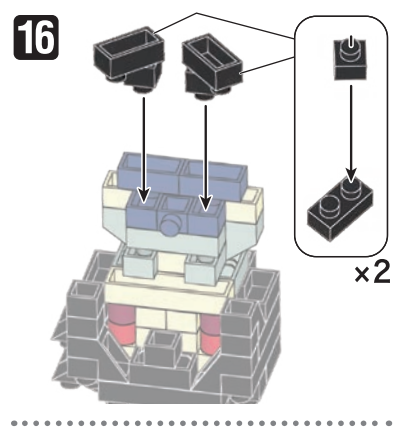

△WARNING: CHOKING HAZARD - small parts. Not for children under 3 years old.
小さな部品が含まれますので、3歳未満のお子様には与えないでください。

株式会社 カワダ
Kawada Co., Ltd.

ご意見がございましたら、お客様サービス課までご連絡ください。
カワダ 長野工場 お客様サービス課
〒389-0514 長野県東御市加沢1409 TEL:0268(62)1819
電話受付時間: 土日祝日を除く 9~12時・13~16時

24 WJ
VR&ES
K0923

©日本斉史 スコット/集英社・テレビ東京・びえろ
© KAWADA 2022

<https://www.kawada-toys.com/brand/nanoblock/>

※別売りの「NB-019 ナノブロック専用ピンセット」や「NB-020 ナノブロックパッド」を使うと組み立て、取りはずしに便利です。
Use "NB-019 nanoblock Tweezers" and "NB-020 nanoblock Pad" (each sold separately) for an easy way to assemble and disassemble blocks.

x1	x1	x5	x3	x4	x1	x1	x3	x2
x1	x2	x8	x3	x2	x2	x2	x5	x2
x2	x3	x6	x4	x4	x1	x1	x1	

※部品は多めに入っております
Extra blocks included