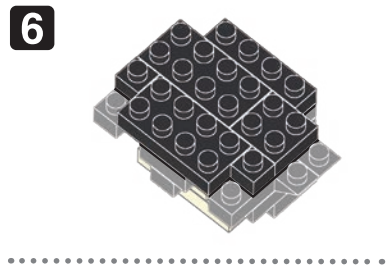

24 WJ
VR&ES
K0923

©日本斉史 スコット/集英社・テレビ東京・びえろ
© KAWADA 2022

<https://www.kawada-toys.com/brand/nanoblock/>

※別売りの「NB-019 ナノブロック専用ピンセット」や「NB-020 ナノブロックパッド」を使うと組み立て、取りはずしに便利です。
Use "NB-019 nanoblock Tweezers" and "NB-020 nanoblock Pad" (each sold separately) for an easy way to assemble and disassemble blocks.

- | | | | | | | | | |
|----|----|----|----|----|----|----|----|----|
| x1 | x1 | x5 | x3 | x4 | x1 | x1 | x3 | x2 |
| x1 | x2 | x8 | x3 | x2 | x2 | x2 | x5 | x2 |
| x2 | x3 | x6 | x4 | x4 | x1 | x1 | x1 | |