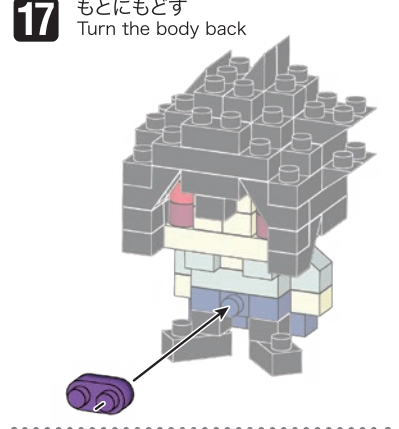

△WARNING: CHOKING HAZARD - small parts. Not for children under 3 years old.
小さな部品が含まれますので、3歳未満のお子様には与えないでください。

株式会社 カワダ
Kawada Co., Ltd.

ご意見がございましたら、お客様サービス課までご連絡ください。
カワダ 長野工場 お客様サービス課
〒389-0514 長野県東御市加沢1409 TEL:0268(62)1819
電話受付時間: 土日祝日を除く 9~12時・13~16時

24 WJ
VR&ES
K0923

©日本斉史 スコット/集英社・テレビ東京・びえろ
© KAWADA 2022

<https://www.kawada-toys.com/brand/nanoblock/>

※別売りの「NB-019 ナノブロック専用ピンセット」や「NB-020 ナノブロックパッド」を使うと組み立て、取りはずしに便利です。
Use "NB-019 nanoblock Tweezers" and "NB-020 nanoblock Pad" (each sold separately) for an easy way to assemble and disassemble blocks.

x1	x1	x5	x3	x4	x1	x1	x3	x2
x1	x2	x8	x3	x2	x2	x2	x5	x2
x2	x3	x6	x4	x4	x1	x1	x1	

※部品は多めに入っております
Extra blocks included