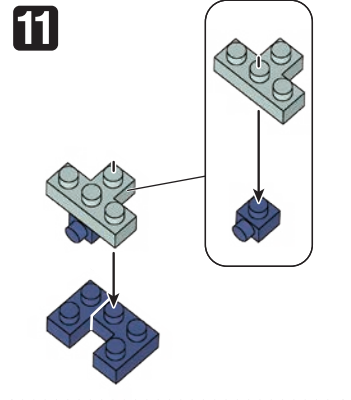

24 WJ
VR&ES
K0923

©日本斉史 スコット/集英社・テレビ東京・びえろ
© KAWADA 2022

<https://www.kawada-toys.com/brand/nanoblock/>

※別売りの「NB-019 ナノブロック専用ピンセット」や「NB-020 ナノブロックパッド」を使うと組み立て、取りはずしに便利です。
Use "NB-019 nanoblock Tweezers" and "NB-020 nanoblock Pad" (each sold separately) for an easy way to assemble and disassemble blocks.

- | | | | | | | | | |
|----|----|----|----|----|----|----|----|----|
| x1 | x1 | x5 | x3 | x4 | x1 | x1 | x3 | x2 |
| x1 | x2 | x8 | x3 | x2 | x2 | x2 | x5 | x2 |
| x2 | x3 | x6 | x4 | x4 | x1 | x1 | x1 | |

※部品は多めに入っております
Extra blocks included