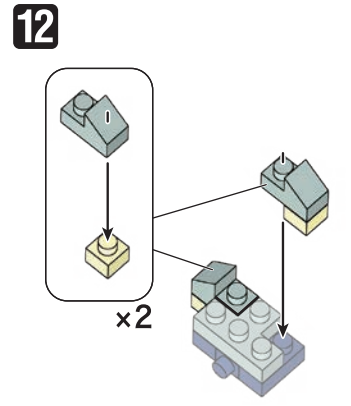

△WARNING: CHOKING HAZARD - small parts. Not for children under 3 years old.
小さな部品が含まれますので、3歳未満のお子様には与えないでください。

株式会社 カワダ
Kawada Co., Ltd.

ご意見がございましたら、お客様サービス課までご連絡ください。
カワダ 長野工場 お客様サービス課
〒389-0514 長野県東御市加沢1409 TEL:0268(62)1819
電話受付時間: 土日祝日を除く 9~12時・13~16時

24 WJ
VR&ES
K0923

©日本斉史 スコット/集英社・テレビ東京・びえろ
© KAWADA 2022

<https://www.kawada-toys.com/brand/nanoblock/>

※別売りの「NB-019 ナノブロック専用ピンセット」や「NB-020 ナノブロックパッド」を使うと組み立て、取りはずしに便利です。
Use "NB-019 nanoblock Tweezers" and "NB-020 nanoblock Pad" (each sold separately) for an easy way to assemble and disassemble blocks.

x1	x1	x5	x3	x4	x1	x1	x3	x2
x1	x2	x8	x3	x2	x2	x2	x5	x2
x2	x3	x6	x4	x4	x1	x1	x1	

※部品は多めに入っております
Extra blocks included