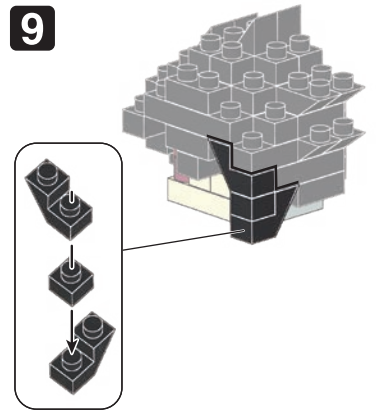

24 WJ
VR&ES
K0923

©日本斉史 スコット/集英社・テレビ東京・びえろ
© KAWADA 2022

<https://www.kawada-toys.com/brand/nanoblock/>

※別売りの「NB-019 ナノブロック専用ピンセット」や「NB-020 ナノブロックパッド」を使うと組み立て、取りはずしに便利です。
Use "NB-019 nanoblock Tweezers" and "NB-020 nanoblock Pad" (each sold separately) for an easy way to assemble and disassemble blocks.

- | | | | | | | | | |
|----|----|----|----|----|----|----|----|----|
| x1 | x1 | x5 | x3 | x4 | x1 | x1 | x3 | x2 |
| x1 | x2 | x8 | x3 | x2 | x2 | x2 | x5 | x2 |
| x2 | x3 | x6 | x4 | x4 | x1 | x1 | x1 | |

※部品は多めに入っております
Extra blocks included