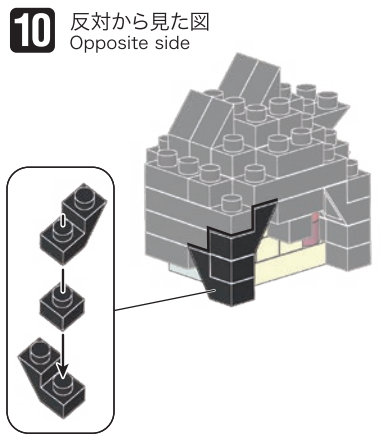

△WARNING: CHOKING HAZARD - small parts. Not for children under 3 years old.
小さな部品が含まれますので、3歳未満のお子様には与えないでください。

株式会社 カワダ
Kawada Co., Ltd.

ご意見がございましたら、お客様サービス課までご連絡ください。
カワダ 長野工場 お客様サービス課
〒389-0514 長野県東御市加沢1409 TEL:0268(62)1819
電話受付時間: 土日祝日を除く 9~12時・13~16時

24 WJ
VR&ES
K0923

©日本斉史 スコット/集英社・テレビ東京・びえろ
© KAWADA 2022

<https://www.kawada-toys.com/brand/nanoblock/>

※別売りの「NB-019 ナノブロック専用ピンセット」や「NB-020 ナノブロックパッド」を使うと組み立て、取りはずしに便利です。
Use "NB-019 nanoblock Tweezers" and "NB-020 nanoblock Pad" (each sold separately) for an easy way to assemble and disassemble blocks.

x1	x1	x5	x3	x4	x1	x1	x3	x2
x1	x2	x8	x3	x2	x2	x2	x5	x2
x2	x3	x6	x4	x4	x1	x1	x1	

※部品は多めに入っております
Extra blocks included