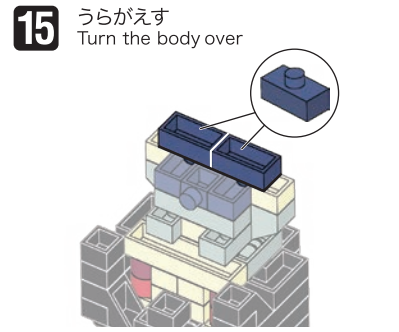

△WARNING: CHOKING HAZARD - small parts. Not for children under 3 years old.
小さな部品が含まれますので、3歳未満のお子様には与えないでください。

株式会社 カワダ
Kawada Co., Ltd.

ご意見がございましたら、お客様サービス課までご連絡ください。
カワダ 長野工場 お客様サービス課
〒389-0514 長野県東御市加沢1409 TEL:0268(62)1819
電話受付時間: 土日祝日を除く 9~12時・13~16時

24 WJ
VR&ES
K0923

©日本斉史 スコット/集英社・テレビ東京・びえろ
© KAWADA 2022

<https://www.kawada-toys.com/brand/nanoblock/>

※別売りの「NB-019 ナノブロック専用ピンセット」や「NB-020 ナノブロックパッド」を使うと組み立て、取りはずしに便利です。
Use "NB-019 nanoblock Tweezers" and "NB-020 nanoblock Pad" (each sold separately) for an easy way to assemble and disassemble blocks.

x1	x1	x5	x3	x4	x1	x1	x3	x2
x1	x2	x8	x3	x2	x2	x2	x5	x2
x2	x3	x6	x4	x4	x1	x1	x1	

※部品は多めに入っております
Extra blocks included