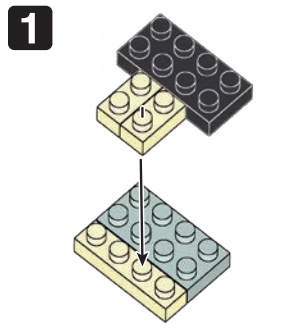

△WARNING: CHOKING HAZARD - small parts. Not for children under 3 years old.
小さな部品が含まれますので、3歳未満のお子様には与えないでください。

株式会社 カワダ
Kawada Co., Ltd.

ご意見がございましたら、お客様サービス課までご連絡ください。
カワダ 長野工場 お客様サービス課
〒389-0514 長野県東御市加沢1409 TEL:0268(62)1819
電話受付時間: 土日祝日を除く 9~12時・13~16時

24 WJ
VR&ES
K0923

©日本斉史 スコット/集英社・テレビ東京・びえろ
© KAWADA 2022

<https://www.kawada-toys.com/brand/nanoblock/>

※別売りの「NB-019 ナノブロック専用ピンセット」や「NB-020 ナノブロックパッド」を使うと組み立て、取りはずしに便利です。
Use "NB-019 nanoblock Tweezers" and "NB-020 nanoblock Pad" (each sold separately) for an easy way to assemble and disassemble blocks.

x1	x1	x5	x3	x4	x1	x1	x3	x2
x1	x2	x8	x3	x2	x2	x2	x5	x2
x2	x3	x6	x4	x4	x1	x1	x1	

※部品は多めに入っております
Extra blocks included