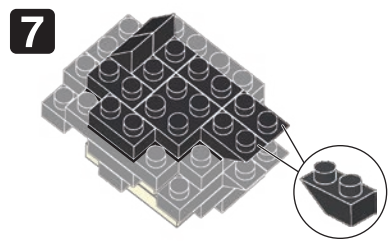

24 WJ
VR&ES
K0923

©日本斉史 スコット/集英社・テレビ東京・びえろ
© KAWADA 2022

<https://www.kawada-toys.com/brand/nanoblock/>

※別売りの「NB-019 ナノブロック専用ピンセット」や「NB-020 ナノブロックパッド」を使うと組み立て、取りはずしに便利です。
Use "NB-019 nanoblock Tweezers" and "NB-020 nanoblock Pad" (each sold separately) for an easy way to assemble and disassemble blocks.

- | | | | | | | | | |
|----|----|----|----|----|----|----|----|----|
| x1 | x1 | x5 | x3 | x4 | x1 | x1 | x3 | x2 |
| x1 | x2 | x8 | x3 | x2 | x2 | x2 | x5 | x2 |
| x2 | x3 | x6 | x4 | x4 | x1 | x1 | x1 | |