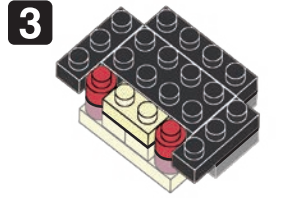

24 WJ
VR&ES
K0923

©日本斉史 スコット/集英社・テレビ東京・びえろ
© KAWADA 2022

<https://www.kawada-toys.com/brand/nanoblock/>

※別売りの「NB-019 ナノブロック専用ピンセット」や「NB-020 ナノブロックパッド」を使うと組み立て、取りはずしに便利です。
Use "NB-019 nanoblock Tweezers" and "NB-020 nanoblock Pad" (each sold separately) for an easy way to assemble and disassemble blocks.

- | | | | | | | | | |
|----|----|----|----|----|----|----|----|----|
| x1 | x1 | x5 | x3 | x4 | x1 | x1 | x3 | x2 |
| x1 | x2 | x8 | x3 | x2 | x2 | x2 | x5 | x2 |
| x2 | x3 | x6 | x4 | x4 | x1 | x1 | x1 | |