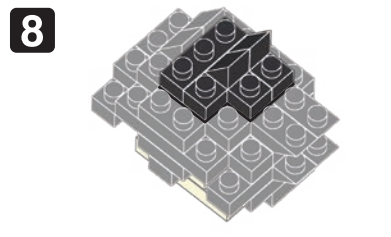

△WARNING: CHOKING HAZARD - small parts. Not for children under 3 years old.
小さな部品が含まれますので、3歳未満のお子様には与えないでください。

株式会社 カワダ
Kawada Co., Ltd.

ご意見がございましたら、お客様サービス課までご連絡ください。
カワダ 長野工場 お客様サービス課
〒389-0514 長野県東御市加沢1409 TEL:0268(62)1819
電話受付時間: 土日祝日を除く 9~12時・13~16時

24 WJ
VR&ES
K0923

©日本斉史 スコット/集英社・テレビ東京・びえろ
© KAWADA 2022

<https://www.kawada-toys.com/brand/nanoblock/>

※別売りの「NB-019 ナノブロック専用ピンセット」や「NB-020 ナノブロックパッド」を使うと組み立て、取りはずしに便利です。
Use "NB-019 nanoblock Tweezers" and "NB-020 nanoblock Pad" (each sold separately) for an easy way to assemble and disassemble blocks.

x1	x1	x5	x3	x4	x1	x1	x3	x2
x1	x2	x8	x3	x2	x2	x2	x5	x2
x2	x3	x6	x4	x4	x1	x1	x1	

※部品は多めに入っております
Extra blocks included