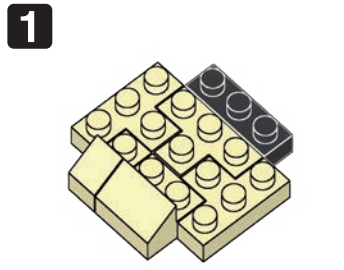

※別売りの「NB-019 ナノブロック専用ピンセット」や「NB-020 ナノブロックパッド」を使うと組み立て、取りはずしに便利です。

Use "NB-019 nanoblock® Tweezers" and "NB-020 nanoblock® Pad" (each sold separately) for an easy way to assemble and disassemble blocks.

完成!
Finished!

※部品は多めに入っております
Extra blocks included