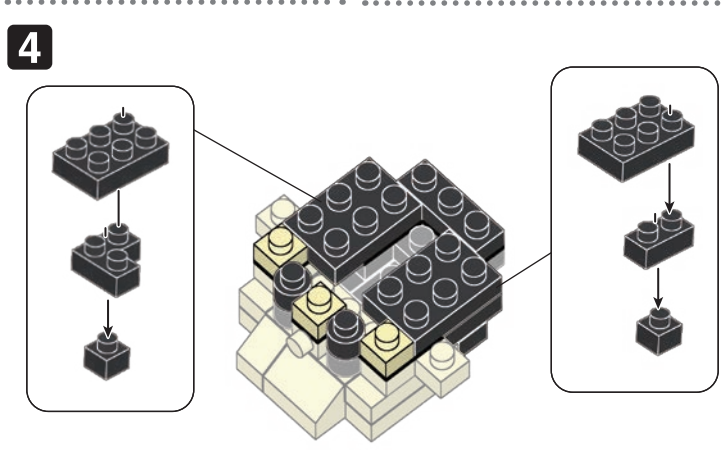

※別売りの「NB-019 ナノブロック専用ピンセット」や「NB-020 ナノブロックパッド」を使うと組み立て、取りはずしに便利です。

Use "NB-019 nanoblock® Tweezers" and "NB-020 nanoblock® Pad" (each sold separately) for an easy way to assemble and disassemble blocks.

完成!
Finished!

※部品は多めに入っております
Extra blocks included