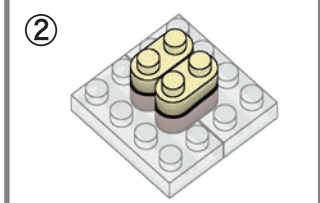

※別売りの「NB-019 ナノブロック専用ピンセット」や「NB-020 ナノブロックパッド」を使うと組み立て、取りはずしに便利です。

Use "NB-019 nanoblock® Tweezers" and "NB-020 nanoblock® Pad" (each sold separately) for an easy way to assemble and disassemble blocks.

完成!
Finished!

※部品は多めに入っております
Extra blocks included