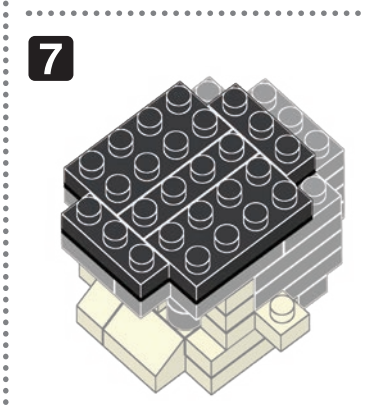

※別売りの「NB-019 ナノブロック専用ピンセット」や「NB-020 ナノブロックパッド」を使うと組み立て、取りはずしに便利です。

Use "NB-019 nanoblock® Tweezers" and "NB-020 nanoblock® Pad" (each sold separately) for an easy way to assemble and disassemble blocks.

完成!
Finished!

※部品は多めに入っております
Extra blocks included