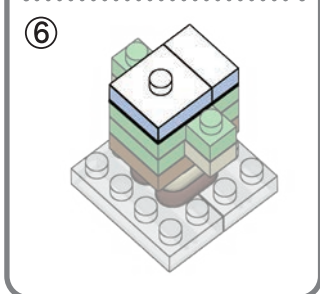

※別売りの「NB-019 ナノブロック専用ピンセット」や「NB-020 ナノブロックパッド」を使うと組み立て、取りはずしに便利です。

Use "NB-019 nanoblock® Tweezers" and "NB-020 nanoblock® Pad" (each sold separately) for an easy way to assemble and disassemble blocks.