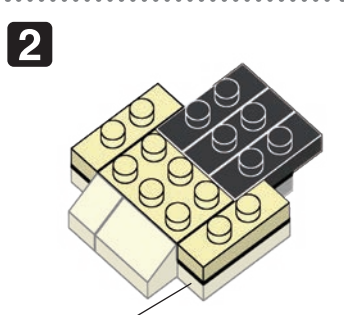

※別売りの「NB-019 ナノブロック専用ピンセット」や「NB-020 ナノブロックパッド」を使うと組み立て、取りはずしに便利です。

Use "NB-019 nanoblock® Tweezers" and "NB-020 nanoblock® Pad" (each sold separately) for an easy way to assemble and disassemble blocks.

完成!
Finished!

※部品は多めに入っております
Extra blocks included