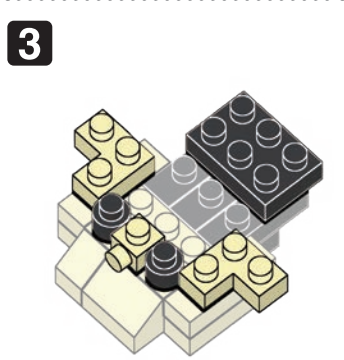

※別売りの「NB-019 ナノブロック専用ピンセット」や「NB-020 ナノブロックパッド」を使うと組み立て、取りはずしに便利です。

Use "NB-019 nanoblock® Tweezers" and "NB-020 nanoblock® Pad" (each sold separately) for an easy way to assemble and disassemble blocks.