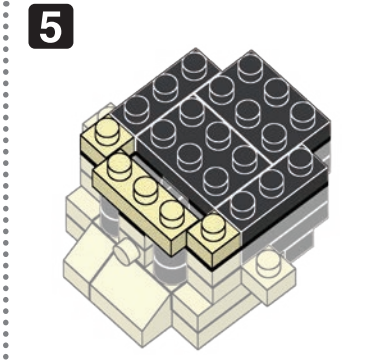

※別売りの「NB-019 ナノブロック専用ピンセット」や「NB-020 ナノブロックパッド」を使うと組み立て、取りはずしに便利です。

Use "NB-019 nanoblock® Tweezers" and "NB-020 nanoblock® Pad" (each sold separately) for an easy way to assemble and disassemble blocks.