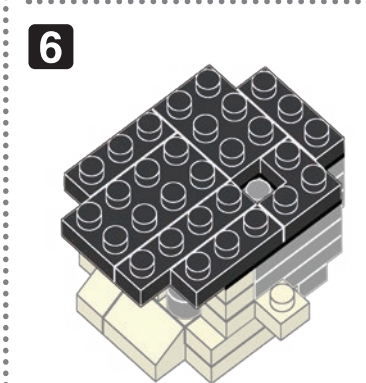

※別売りの「NB-019 ナノブロック専用ピンセット」や「NB-020 ナノブロックパッド」を使うと組み立て、取りはずしに便利です。

Use "NB-019 nanoblock® Tweezers" and "NB-020 nanoblock® Pad" (each sold separately) for an easy way to assemble and disassemble blocks.