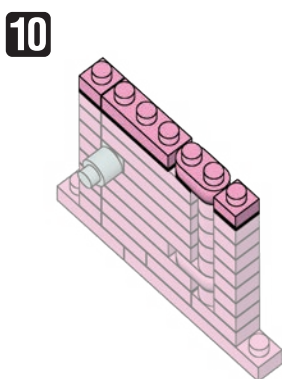

※別売りの「NB-019 ナノブロック専用ピンセット」や「NB-020 ナノブロックパッド」を使うと組み立て、取りはずしに便利です。

Use "NB-019 nanoblock® Tweezers" and "NB-020 nanoblock® Pad" (each sold separately) for an easy way to assemble and disassemble blocks.

- x1
- x1
- x7
- x2
- x2
- x1
- x1
- x1
- x6
- x2
- x19
- x4
- x1
- x1
- x1
- x4
- x4
- x7
- グレー
Gray
- ライトグレー
Light Gray

完成!
Finished!

※部品は多めに入っております
Extra blocks included