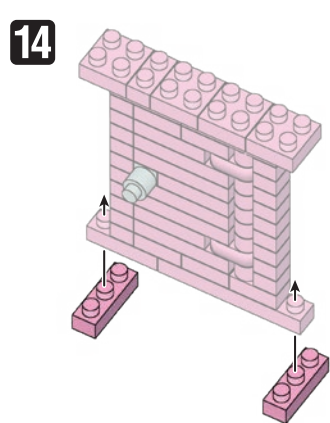

※別売りの「NB-019 ナノブロック専用ピンセット」や「NB-020 ナノブロックパッド」を使うと組み立て、取りはずしに便利です。

Use "NB-019 nanoblock® Tweezers" and "NB-020 nanoblock® Pad" (each sold separately) for an easy way to assemble and disassemble blocks.

- x1
- x1
- x7
- x2
- x2
- x1
- x1
- x1
- x6
- x2
- x19
- x4
- x1
- x1
- x1
- x4
- x4
- x7
- グレー
Gray
- ライトグレー
Light Gray

完成!
Finished!

※部品は多めに入っております
Extra blocks included