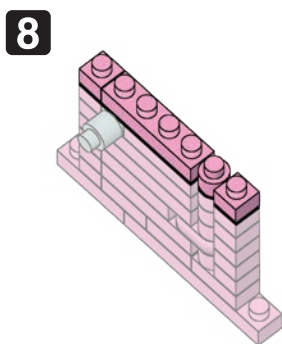

※別売りの「NB-019 ナノブロック専用ピンセット」や「NB-020 ナノブロックパッド」を使うと組み立て、取りはずしに便利です。

Use "NB-019 nanoblock® Tweezers" and "NB-020 nanoblock® Pad" (each sold separately) for an easy way to assemble and disassemble blocks.

- x1
- x1
- x7
- x2
- x2
- x1
- x1
- x1
- x6
- x2
- x19
- x4
- x1
- x1
- x1
- x4
- x4
- x7
- グレー
Gray
- ライトグレー
Light Gray

完成!
Finished!

※部品は多めに入っております
Extra blocks included