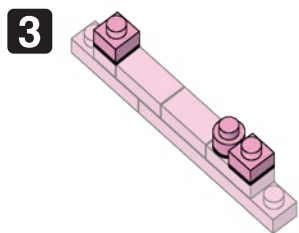

※別売りの「NB-019 ナノブロック専用ピンセット」や「NB-020 ナノブロックパッド」を使うと組み立て、取りはずしに便利です。

Use "NB-019 nanoblock® Tweezers" and "NB-020 nanoblock® Pad" (each sold separately) for an easy way to assemble and disassemble blocks.

- x1
- x1
- x7
- x2
- x2
- x1
- x1
- x1
- x6
- x2
- x19
- x4
- x1
- x1
- x1
- x4
- x4
- x7
- グレー
Gray
- ライトグレー
Light Gray

完成!
Finished!

※部品は多めに入っております
Extra blocks included