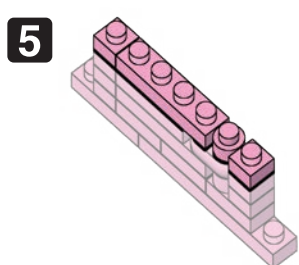

※別売りの「NB-019 ナノブロック専用ピンセット」や「NB-020 ナノブロックパッド」を使うと組み立て、取りはずしに便利です。

Use "NB-019 nanoblock® Tweezers" and "NB-020 nanoblock® Pad" (each sold separately) for an easy way to assemble and disassemble blocks.

- x1
- x1
- x7
- x2
- x2
- x1
- x1
- x1
- x6
- x2
- x19
- x4
- x1
- x1
- x1
- x4
- x4
- x7
- グレー
Gray
- ライトグレー
Light Gray

完成!
Finished!

※部品は多めに入っております
Extra blocks included