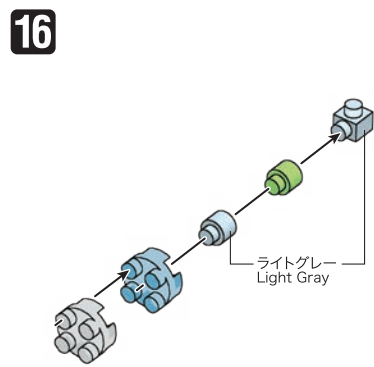

※別売りの「NB-019 ナノブロック専用ピンセット」や「NB-020 ナノブロックパッド」を使うと組み立て、取りはずしに便利です。

Use "NB-019 nanoblock® Tweezers" and "NB-020 nanoblock® Pad" (each sold separately) for an easy way to assemble and disassemble blocks.

- x1
- x1
- x7
- x2
- x2
- x1
- x1
- x1
- x6
- x2
- x19
- x4
- x1
- x1
- x1
- x4
- x4
- x7
- グレー
Gray
- ライトグレー
Light Gray

完成!
Finished!

※部品は多めに入っております
Extra blocks included