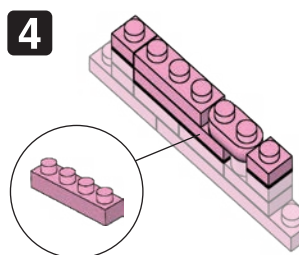

※別売りの「NB-019 ナノブロック専用ピンセット」や「NB-020 ナノブロックパッド」を使うと組み立て、取りはずしに便利です。

Use "NB-019 nanoblock® Tweezers" and "NB-020 nanoblock® Pad" (each sold separately) for an easy way to assemble and disassemble blocks.

- x1
- x1
- x7
- x2
- x2
- x1
- x1
- x1
- x6
- x2
- x19
- x4
- x1
- x1
- x1
- x4
- x4
- x7
- グレー
Gray
- ライトグレー
Light Gray

完成!
Finished!

※部品は多めに入っております
Extra blocks included