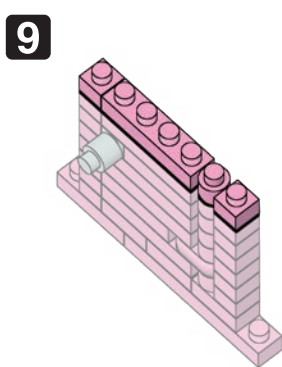

※別売りの「NB-019 ナノブロック専用ピンセット」や「NB-020 ナノブロックパッド」を使うと組み立て、取りはずしに便利です。

Use "NB-019 nanoblock® Tweezers" and "NB-020 nanoblock® Pad" (each sold separately) for an easy way to assemble and disassemble blocks.

- x1
- x1
- x7
- x2
- x2
- x1
- x1
- x1
- x6
- x2
- x19
- x4
- x1
- x1
- x1
- x4
- x4
- x7
- グレー
Gray
- ライトグレー
Light Gray

完成!
Finished!

※部品は多めに入っております
Extra blocks included