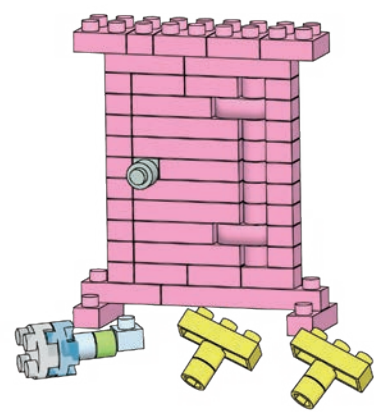

※別売りの「NB-019 ナノブロック専用ピンセット」や「NB-020 ナノブロックパッド」を使うと組み立て、取りはずしに便利です。

Use "NB-019 nanoblock® Tweezers" and "NB-020 nanoblock® Pad" (each sold separately) for an easy way to assemble and disassemble blocks.

- x1
- x1
- x7
- x2
- x2
- x1
- x1
- x1
- x6
- x2
- x19
- x4
- x1
- x1
- x1
- x4
- x4
- x7
- グレー
Gray
- ライトグレー
Light Gray

完成!
Finished!

※部品は多めに入っております
Extra blocks included