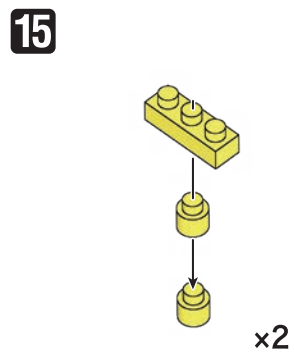

※別売りの「NB-019 ナノブロック専用ピンセット」や「NB-020 ナノブロックパッド」を使うと組み立て、取りはずしに便利です。

Use "NB-019 nanoblock® Tweezers" and "NB-020 nanoblock® Pad" (each sold separately) for an easy way to assemble and disassemble blocks.

- x1
- x1
- x7
- x2
- x2
- x1
- x1
- x1
- x6
- x2
- x19
- x4
- x1
- x1
- x1
- x4
- x4
- x7
- グレー
Gray
- ライトグレー
Light Gray

完成!
Finished!

※部品は多めに入っております
Extra blocks included