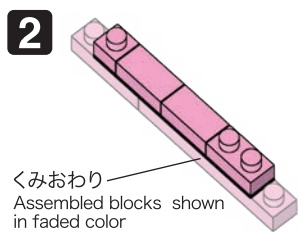

※別売りの「NB-019 ナノブロック専用ピンセット」や「NB-020 ナノブロックパッド」を使うと組み立て、取りはずしに便利です。

Use "NB-019 nanoblock® Tweezers" and "NB-020 nanoblock® Pad" (each sold separately) for an easy way to assemble and disassemble blocks.

- x1
- x1
- x7
- x2
- x2
- x1
- x1
- x1
- x6
- x2
- x19
- x4
- x1
- x1
- x1
- x4
- x4
- x7
- グレー
Gray
- ライトグレー
Light Gray

完成!
Finished!

※部品は多めに入っております
Extra blocks included