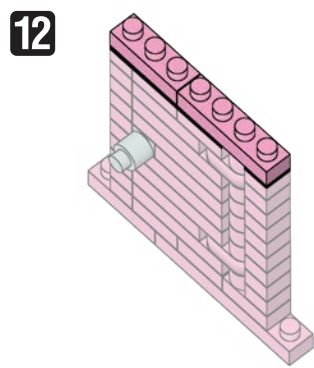

※別売りの「NB-019 ナノブロック専用ピンセット」や「NB-020 ナノブロックパッド」を使うと組み立て、取りはずしに便利です。

Use "NB-019 nanoblock® Tweezers" and "NB-020 nanoblock® Pad" (each sold separately) for an easy way to assemble and disassemble blocks.

- x1
- x1
- x7
- x2
- x2
- x1
- x1
- x1
- x6
- x2
- x19
- x4
- x1
- x1
- x1
- x4
- x4
- x7
- グレー
Gray
- ライトグレー
Light Gray

完成!
Finished!

※部品は多めに入っております
Extra blocks included