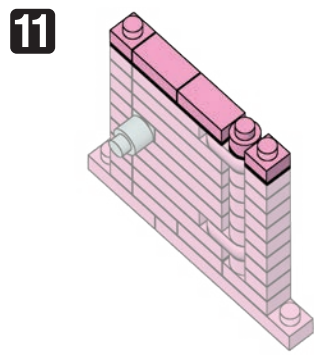

※別売りの「NB-019 ナノブロック専用ピンセット」や「NB-020 ナノブロックパッド」を使うと組み立て、取りはずしに便利です。

Use "NB-019 nanoblock® Tweezers" and "NB-020 nanoblock® Pad" (each sold separately) for an easy way to assemble and disassemble blocks.

- x1
- x1
- x7
- x2
- x2
- x1
- x1
- x1
- x6
- x2
- x19
- x4
- x1
- x1
- x1
- x4
- x4
- x7
- グレー
Gray
- ライトグレー
Light Gray

完成!
Finished!

※部品は多めに入っております
Extra blocks included