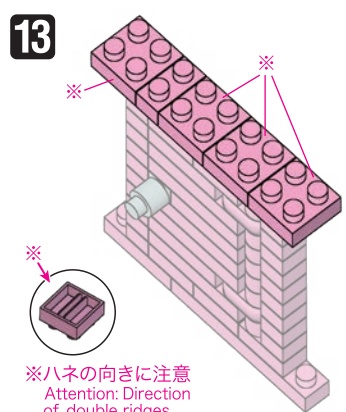

※別売りの「NB-019 ナノブロック専用ピンセット」や「NB-020 ナノブロックパッド」を使うと組み立て、取りはずしに便利です。

Use "NB-019 nanoblock® Tweezers" and "NB-020 nanoblock® Pad" (each sold separately) for an easy way to assemble and disassemble blocks.

- x1
- x1
- x7
- x2
- x2
- x1
- x1
- x1
- x6
- x2
- x19
- x4
- x1
- x1
- x1
- x4
- x4
- x7
- グレー
Gray
- ライトグレー
Light Gray

完成!
Finished!

※部品は多めに入っております
Extra blocks included