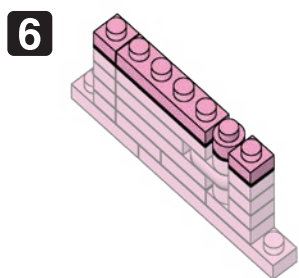

※別売りの「NB-019 ナノブロック専用ピンセット」や「NB-020 ナノブロックパッド」を使うと組み立て、取りはずしに便利です。

Use "NB-019 nanoblock® Tweezers" and "NB-020 nanoblock® Pad" (each sold separately) for an easy way to assemble and disassemble blocks.

- x1
- x1
- x7
- x2
- x2
- x1
- x1
- x1
- x6
- x2
- x19
- x4
- x1
- x1
- x1
- x4
- x4
- x7
- グレー
Gray
- ライトグレー
Light Gray

完成!
Finished!

※部品は多めに入っております
Extra blocks included