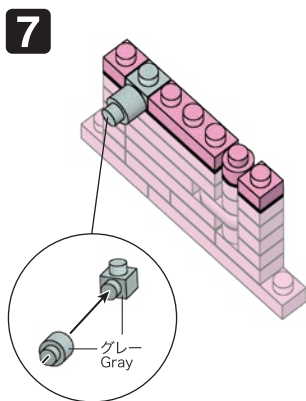

※別売りの「NB-019 ナノブロック専用ピンセット」や「NB-020 ナノブロックパッド」を使うと組み立て、取りはずしに便利です。

Use "NB-019 nanoblock® Tweezers" and "NB-020 nanoblock® Pad" (each sold separately) for an easy way to assemble and disassemble blocks.

- x1
- x1
- x7
- x2
- x2
- x1
- x1
- x1
- x6
- x2
- x19
- x4
- x1
- x1
- x1
- x4
- x4
- x7
- グレー
Gray
- ライトグレー
Light Gray

完成!
Finished!

※部品は多めに入っております
Extra blocks included