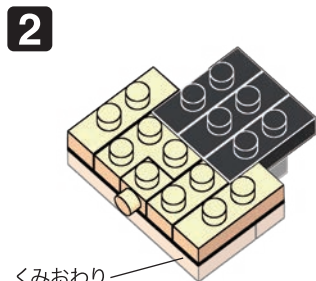

※別売りの「NB-019 ナノブロック専用ピンセット」や「NB-020 ナノブロックパッド」を使うと組み立て、取りはずしに便利です。

Use "NB-019 nanoblock® Tweezers" and "NB-020 nanoblock® Pad" (each sold separately) for an easy way to assemble and disassemble blocks.

- |    |    |    |    |    |    |    |    |    |    |
|----|----|----|----|----|----|----|----|----|----|
| ×1 | ×2 | ×1 | ×2 | ×2 | ×6 | ×1 | ×6 | ×3 | ×2 |
| ×1 | ×3 | ×1 | ×3 | ×3 |    | ×7 | ×3 | ×2 | ×2 |
| ×2 | ×2 |    | ×2 | ×1 |    | ×1 | ×2 | ×4 |    |