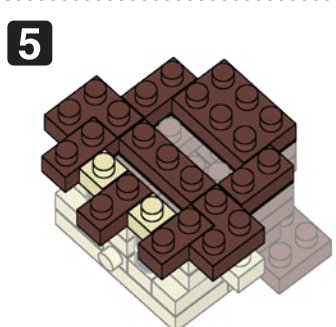

※別売りの「NB-019 ナノブロック専用ピンセット」や「NB-020 ナノブロックパッド」を使うと組み立て、取りはずしに便利です。

Use "NB-019 nanoblock® Tweezers" and "NB-020 nanoblock® Pad" (each sold separately) for an easy way to assemble and disassemble blocks.

- 赤 2x2 ×2
- 赤 2x2 ×1
- 赤 2x4 ×1
- 赤 2x2 ×1
- 赤 2x3 ×3
- 赤 2x4 ×13
- 黄 2x2 ×2
- 黄 2x2 ×2
- 黄 1x1 ×1
- 白 1x1 ×3
- 赤 2x2 ×2
- 赤 2x2 ×2
- 赤 2x7 ×7
- 赤 2x2 ×2
- 赤 2x6 ×6
- 赤 2x4 ×4
- 黄 2x2 ×1
- 黄 2x2 ×2
- 黄 1x8 ×8
- 白 2x2 ×2
- 赤 1x2 ×2
- 赤 2x2 ×2
- 赤 2x6 ×6
- 赤 2x2 ×1
- 黄 2x2 ×1
- 黄 2x2 ×2
- 黒 1x4 ×4