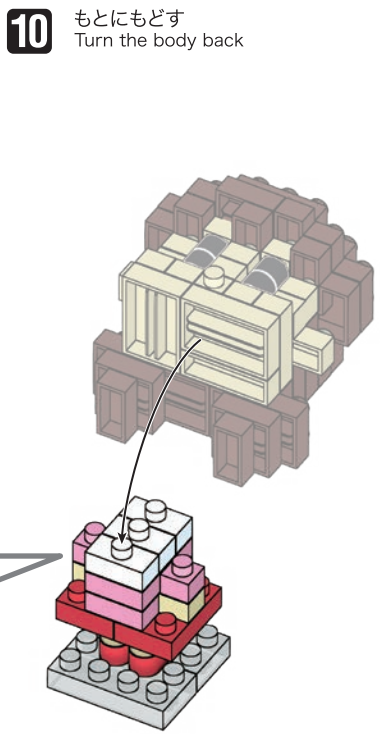

※別売りの「NB-019 ナノブロック専用ピンセット」や「NB-020 ナノブロックパッド」を使うと組み立て、取りはずしに便利です。

Use "NB-019 nanoblock® Tweezers" and "NB-020 nanoblock® Pad" (each sold separately) for an easy way to assemble and disassemble blocks.

- 赤 2x2 ×2
- 赤 2x2 ×1
- 赤 2x4 ×1
- 赤 2x2 ×1
- 赤 2x3 ×3
- 赤 2x4 ×13
- 黄 2x2 ×2
- 黄 2x2 ×2
- 黄 1x1 ×1
- 白 1x1 ×3
- 赤 2x2 ×2
- 赤 2x2 ×2
- 赤 2x7 ×7
- 赤 2x2 ×2
- 赤 2x6 ×6
- 赤 2x4 ×4
- 黄 2x2 ×1
- 黄 2x2 ×2
- 黄 1x8 ×8
- 白 2x2 ×2
- 赤 1x2 ×2
- 赤 2x2 ×2
- 赤 2x6 ×6
- 赤 2x2 ×1
- 黄 2x2 ×1
- 黄 2x2 ×2
- 黒 1x4 ×4