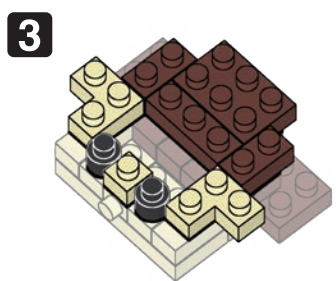

※別売りの「NB-019 ナノブロック専用ピンセット」や「NB-020 ナノブロックパッド」を使うと組み立て、取りはずしに便利です。

Use "NB-019 nanoblock® Tweezers" and "NB-020 nanoblock® Pad" (each sold separately) for an easy way to assemble and disassemble blocks.

- 赤 2x2 ×2
- 赤 2x2 ×1
- 赤 2x4 ×1
- 赤 2x2 ×1
- 赤 2x3 ×3
- 赤 2x4 ×13
- 黄 2x2 ×2
- 黄 2x2 ×2
- 黄 1x1 ×1
- 白 1x1 ×3
- 赤 2x2 ×2
- 赤 2x2 ×2
- 赤 2x7 ×7
- 赤 2x2 ×2
- 赤 2x6 ×6
- 赤 2x4 ×4
- 黄 2x2 ×1
- 黄 2x2 ×2
- 黄 1x8 ×8
- 白 2x2 ×2
- 赤 1x2 ×2
- 赤 2x2 ×2
- 赤 2x6 ×6
- 赤 2x2 ×1
- 黄 2x2 ×1
- 黄 2x2 ×2
- 黒 1x4 ×4