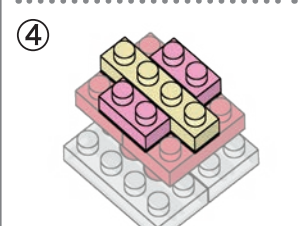

※別売りの「NB-019 ナノブロック専用ピンセット」や「NB-020 ナノブロックパッド」を使うと組み立て、取りはずしに便利です。

Use "NB-019 nanoblock® Tweezers" and "NB-020 nanoblock® Pad" (each sold separately) for an easy way to assemble and disassemble blocks.

- 赤 2x2 ×2
- 赤 2x2 ×1
- 赤 2x4 ×1
- 赤 2x2 ×1
- 赤 2x3 ×3
- 赤 2x4 ×13
- 黄 2x2 ×2
- 黄 2x2 ×2
- 黄 1x1 ×1
- 白 1x1 ×3
- 赤 2x2 ×2
- 赤 2x2 ×2
- 赤 2x7 ×7
- 赤 2x2 ×2
- 赤 2x6 ×6
- 赤 2x4 ×4
- 黄 2x2 ×1
- 黄 2x2 ×2
- 黄 1x8 ×8
- 白 2x2 ×2
- 赤 1x2 ×2
- 赤 2x2 ×2
- 赤 2x6 ×6
- 赤 2x2 ×1
- 黄 2x2 ×1
- 黄 2x2 ×2
- 黒 1x4 ×4