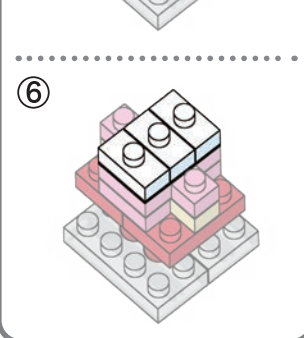

※別売りの「NB-019 ナノブロック専用ピンセット」や「NB-020 ナノブロックパッド」を使うと組み立て、取りはずしに便利です。

Use "NB-019 nanoblock® Tweezers" and "NB-020 nanoblock® Pad" (each sold separately) for an easy way to assemble and disassemble blocks.

- 赤 2x2 ×2
- 赤 2x2 ×1
- 赤 2x4 ×1
- 赤 2x2 ×1
- 赤 2x3 ×3
- 赤 2x4 ×13
- 黄 2x2 ×2
- 黄 2x2 ×2
- 黄 1x1 ×1
- 白 1x1 ×3
- 赤 2x2 ×2
- 赤 2x2 ×2
- 赤 2x7 ×7
- 赤 2x2 ×2
- 赤 2x6 ×6
- 赤 2x4 ×4
- 黄 2x2 ×1
- 黄 2x2 ×2
- 黄 1x8 ×8
- 白 2x2 ×2
- 赤 1x2 ×2
- 赤 2x2 ×2
- 赤 2x6 ×6
- 赤 2x2 ×1
- 黄 2x2 ×1
- 黄 2x2 ×2
- 黒 1x4 ×4