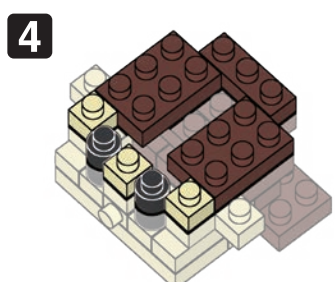

※別売りの「NB-019 ナノブロック専用ピンセット」や「NB-020 ナノブロックパッド」を使うと組み立て、取りはずしに便利です。

Use "NB-019 nanoblock® Tweezers" and "NB-020 nanoblock® Pad" (each sold separately) for an easy way to assemble and disassemble blocks.

- 赤 2x2 ×2
- 赤 2x2 ×1
- 赤 2x4 ×1
- 赤 2x2 ×1
- 赤 2x3 ×3
- 赤 2x4 ×13
- 黄 2x2 ×2
- 黄 2x2 ×2
- 黄 1x1 ×1
- 白 1x1 ×3
- 赤 2x2 ×2
- 赤 2x2 ×2
- 赤 2x7 ×7
- 赤 2x2 ×2
- 赤 2x6 ×6
- 赤 2x4 ×4
- 黄 2x2 ×1
- 黄 2x2 ×2
- 黄 1x8 ×8
- 白 2x2 ×2
- 赤 1x2 ×2
- 赤 2x2 ×2
- 赤 2x6 ×6
- 赤 2x2 ×1
- 黄 2x2 ×1
- 黄 2x2 ×2
- 黒 1x4 ×4