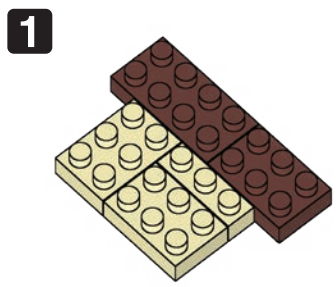

※別売りの「NB-019 ナノブロック専用ピンセット」や「NB-020 ナノブロックパッド」を使うと組み立て、取りはずしに便利です。

Use "NB-019 nanoblock® Tweezers" and "NB-020 nanoblock® Pad" (each sold separately) for an easy way to assemble and disassemble blocks.

- 赤 2x2 ×2
- 赤 2x2 ×1
- 赤 2x4 ×1
- 赤 2x2 ×1
- 赤 2x3 ×3
- 赤 2x4 ×13
- 黄 2x2 ×2
- 黄 2x2 ×2
- 黄 1x1 ×1
- 白 1x1 ×3
- 赤 2x2 ×2
- 赤 2x2 ×2
- 赤 2x7 ×7
- 赤 2x2 ×2
- 赤 2x6 ×6
- 赤 2x4 ×4
- 黄 2x2 ×1
- 黄 2x2 ×2
- 黄 1x8 ×8
- 白 2x2 ×2
- 赤 1x2 ×2
- 赤 2x2 ×2
- 赤 2x6 ×6
- 赤 2x2 ×1
- 黄 2x2 ×1
- 黄 2x2 ×2
- 黒 1x4 ×4