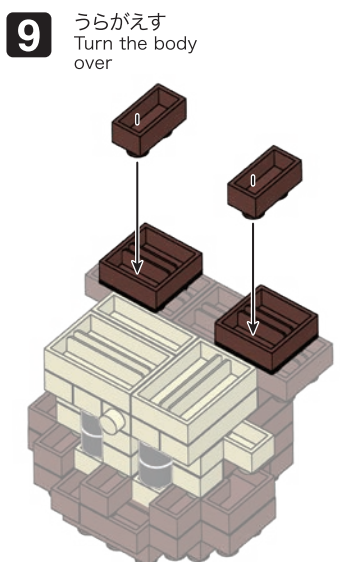

※別売りの「NB-019 ナノブロック専用ピンセット」や「NB-020 ナノブロックパッド」を使うと組み立て、取りはずしに便利です。

Use "NB-019 nanoblock® Tweezers" and "NB-020 nanoblock® Pad" (each sold separately) for an easy way to assemble and disassemble blocks.

- 赤 2x2 ×2
- 赤 2x2 ×1
- 赤 2x4 ×1
- 赤 2x2 ×1
- 赤 2x3 ×3
- 赤 2x4 ×13
- 黄 2x2 ×2
- 黄 2x2 ×2
- 黄 1x1 ×1
- 白 1x1 ×3
- 赤 2x2 ×2
- 赤 2x2 ×2
- 赤 2x7 ×7
- 赤 2x2 ×2
- 赤 2x6 ×6
- 赤 2x4 ×4
- 黄 2x2 ×1
- 黄 2x2 ×2
- 黄 1x8 ×8
- 白 2x2 ×2
- 赤 1x2 ×2
- 赤 2x2 ×2
- 赤 2x6 ×6
- 赤 2x2 ×1
- 黄 2x2 ×1
- 黄 2x2 ×2
- 黒 1x4 ×4