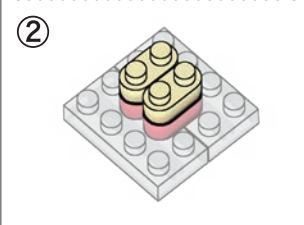

※別売りの「NB-019 ナノブロック専用ピンセット」や「NB-020 ナノブロックパッド」を使うと組み立て、取りはずしに便利です。

Use "NB-019 nanoblock® Tweezers" and "NB-020 nanoblock® Pad" (each sold separately) for an easy way to assemble and disassemble blocks.

- 赤 2x2 ×2
- 赤 2x2 ×1
- 赤 2x4 ×1
- 赤 2x2 ×1
- 赤 2x3 ×3
- 赤 2x4 ×13
- 黄 2x2 ×2
- 黄 2x2 ×2
- 黄 1x1 ×1
- 白 1x1 ×3
- 赤 2x2 ×2
- 赤 2x2 ×2
- 赤 2x7 ×7
- 赤 2x2 ×2
- 赤 2x6 ×6
- 赤 2x4 ×4
- 黄 2x2 ×1
- 黄 2x2 ×2
- 黄 1x8 ×8
- 白 2x2 ×2
- 赤 1x2 ×2
- 赤 2x2 ×2
- 赤 2x6 ×6
- 赤 2x2 ×1
- 黄 2x2 ×1
- 黄 2x2 ×2
- 黒 1x4 ×4