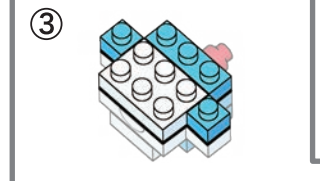

※別売りの「NB-019 ナノブロック専用ピンセット」や「NB-020 ナノブロックパッド」を使うと組み立て、取りはずしに便利です。

Use "NB-019 nanoblock® Tweezers" and "NB-020 nanoblock® Pad" (each sold separately) for an easy way to assemble and disassemble blocks.

- x1
- x3
- x10
- x9
- x1
- x2
- x4
- x5
- x5
- x4
- x7
- x1
- x6
- x1
- x1
- x1
- x2
- x7
- x2
- x2
- x1
- x5
- x3
- x7
- x1
- x1
- x1
- x1
- x5
- x1

完成!
Finished!

※部品は多めに入っております
Extra blocks included