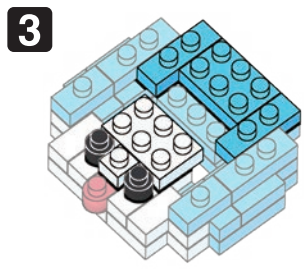

※別売りの「NB-019 ナノブロック専用ピンセット」や「NB-020 ナノブロックパッド」を使うと組み立て、取りはずしに便利です。

Use "NB-019 nanoblock® Tweezers" and "NB-020 nanoblock® Pad" (each sold separately) for an easy way to assemble and disassemble blocks.

- x1
- x3
- x10
- x9
- x1
- x2
- x4
- x5
- x5
- x4
- x7
- x1
- x6
- x1
- x1
- x1
- x2
- x7
- x2
- x2
- x1
- x5
- x3
- x7
- x1
- x1
- x1
- x1
- x5
- x1

完成!
Finished!

※部品は多めに入っております
Extra blocks included