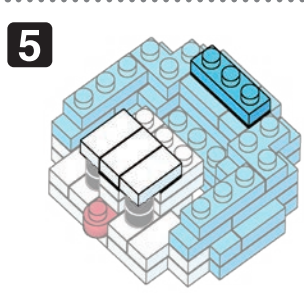

※別売りの「NB-019 ナノブロック専用ピンセット」や「NB-020 ナノブロックパッド」を使うと組み立て、取りはずしに便利です。

Use "NB-019 nanoblock® Tweezers" and "NB-020 nanoblock® Pad" (each sold separately) for an easy way to assemble and disassemble blocks.

- x1
- x3
- x10
- x9
- x1
- x2
- x4
- x5
- x5
- x4
- x7
- x1
- x6
- x1
- x1
- x1
- x2
- x7
- x2
- x2
- x1
- x5
- x3
- x7
- x1
- x1
- x1
- x1
- x5
- x1

完成!
Finished!

※部品は多めに入っております
Extra blocks included