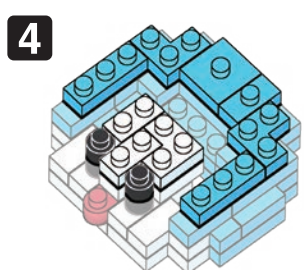

※別売りの「NB-019 ナノブロック専用ピンセット」や「NB-020 ナノブロックパッド」を使うと組み立て、取りはずしに便利です。

Use "NB-019 nanoblock® Tweezers" and "NB-020 nanoblock® Pad" (each sold separately) for an easy way to assemble and disassemble blocks.

- x1
- x3
- x10
- x9
- x1
- x2
- x4
- x5
- x5
- x4
- x7
- x1
- x6
- x1
- x1
- x1
- x2
- x7
- x2
- x2
- x1
- x5
- x3
- x7
- x1
- x1
- x1
- x1
- x5
- x1

完成!
Finished!

※部品は多めに入っております
Extra blocks included