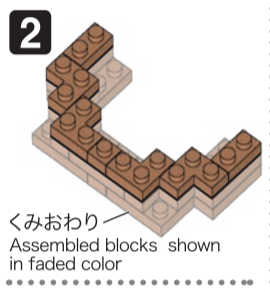

※別売りの「NB-019 ナノブロック専用ピンセット」や「NB-020 ナノブロックパッド」を使うと組み立て、取りはずしに便利です。
Use "NB-019 nanoblock Tweezers" and "NB-020 nanoblock Pad" (each sold separately) for an easy way to assemble and disassemble blocks.

x2	x6	x1	x7	x8	x2	x7	x6	x1	x4	x4	x13	x3	x5	オプション ブロック Optional blocks x1 x2
x6	x8	x5	x10	x2	x7	x5	x1	x3	x2	x13	x32	x5	x5	
x2	x7	x10	x4	x6	x12	x8	x4	x5	x16	x6	x5	x5	x2	
x17	x5	x7	x8	x2	x2	x4	x4	x8	x16	x5	x3	x5		

グリーン Green

角度の違う2種類の部品に注意してください。
Note that there are two types of blocks, each with different angles.

29

① ② ③ ④ ⑤ ⑥ うらがえす
Turn the body over

30

26

31

32