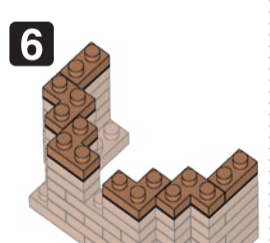

※別売りの「NB-019 ナノブロック専用ピンセット」や「NB-020 ナノブロックパッド」を使うと組み立て、取りはずしに便利です。
Use "NB-019 nanoblock Tweezers" and "NB-020 nanoblock Pad" (each sold separately) for an easy way to assemble and disassemble blocks.

x2	x6	x1	x7	x8	x2	x7	x6	x1	x4	x4	x13	x3	x5	オプション ブロック Optional blocks x1 x2
x6	x8	x5	x10	x2	x7	x5	x1	x3	x2	x13	x32	x5	x5	
x2	x7	x10	x4	x6	x12	x8	x4	x5	x16	x6	x5	x5	x2	
x17	x5	x7	x8	x2	x2	x4	x4	x8	x16	x5	x3	x5		

グリーン Green

角度の違う2種類の部品に注意してください。
Note that there are two types of blocks, each with different angles.

29

① ② ③ ④ ⑤ ⑥ うらがえす
Turn the body over

30

26

31

32