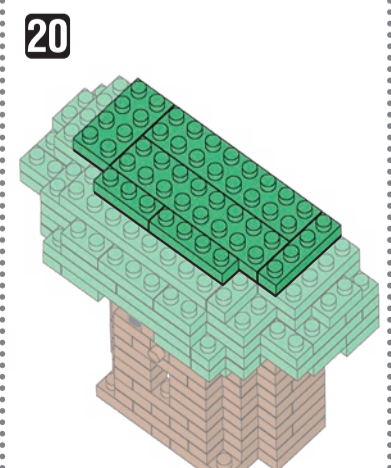

※別売りの「NB-019 ナノブロック専用ピンセット」や「NB-020 ナノブロックパッド」を使うと組み立て、取りはずしに便利です。
Use "NB-019 nanoblock Tweezers" and "NB-020 nanoblock Pad" (each sold separately) for an easy way to assemble and disassemble blocks.

x2	x6	x1	x7	x8	x2	x7	x6	x1	x4	x4	x13	x3	x5	オプション ブロック Optional blocks x1 x2
x6	x8	x5	x10	x2	x7	x5	x1	x3	x2	x13	x32	x5	x5	
x2	x7	x10	x4	x6	x12	x8	x4	x5	x16	x6	x5	x5	x2	
x17	x5	x7	x8	x2	x2	x4	x4	x8	x16	x5	x3	x5		

グリーン Green

角度の違う2種類の部品に注意してください。
Note that there are two types of blocks, each with different angles.

29

① ② ③ ④ ⑤ ⑥ うらがえす
Turn the body over

30

26

31

32