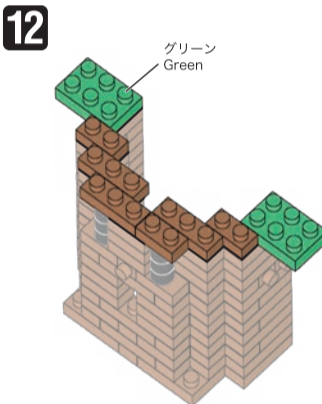

※別売りの「NB-019 ナノブロック専用ピンセット」や「NB-020 ナノブロックパッド」を使うと組み立て、取りはずしに便利です。
Use "NB-019 nanoblock Tweezers" and "NB-020 nanoblock Pad" (each sold separately) for an easy way to assemble and disassemble blocks.

x2	x6	x1	x7	x8	x2	x7	x6	x1	x4	x4	x13	x3	x5	オプション ブロック Optional blocks x1 x2
x6	x8	x5	x10	x2	x7	x5	x1	x3	x2	x13	x32	x5	x5	
x2	x7	x10	x4	x6	x12	x8	x4	x5	x16	x6	x5	x5	x2	
x17	x5	x7	x8	x2	x2	x4	x4	x8	x16	x5	x3	x5		

グリーン Green

角度の違う2種類の部品に注意してください。
Note that there are two types of blocks, each with different angles.

29

① ② ③ ④ ⑤ ⑥ うらがえす
Turn the body over

30

26

31

32