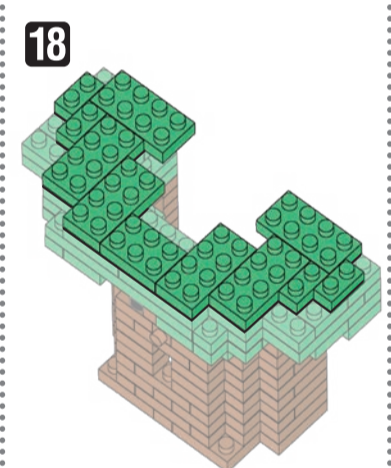

※別売りの「NB-019 ナノブロック専用ピンセット」や「NB-020 ナノブロックパッド」を使うと組み立て、取りはずしに便利です。
Use "NB-019 nanoblock Tweezers" and "NB-020 nanoblock Pad" (each sold separately) for an easy way to assemble and disassemble blocks.

x2	x6	x1	x7	x8	x2	x7	x6	x1	x4	x4	x13	x3	x5	オプション ブロック Optional blocks x1 x2
x6	x8	x5	x10	x2	x7	x5	x1	x3	x2	x13	x32	x5	x5	
x2	x7	x10	x4	x6	x12	x8	x4	x5	x16	x6	x5	x5	x2	
x17	x5	x7	x8	x2	x2	x4	x4	x8	x16	x5	x3	x5		

グリーン Green

角度の違う2種類の部品に注意してください。
Note that there are two types of blocks, each with different angles.

29

① ② ③ ④ ⑤ ⑥ うらがえす
Turn the body over

30

26

31

32

x2

33

34

35

36

37

38

39