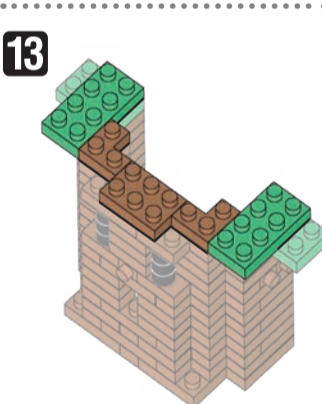

※別売りの「NB-019 ナノブロック専用ピンセット」や「NB-020 ナノブロックパッド」を使うと組み立て、取りはずしに便利です。
Use "NB-019 nanoblock Tweezers" and "NB-020 nanoblock Pad" (each sold separately) for an easy way to assemble and disassemble blocks.

x2	x6	x1	x7	x8	x2	x7	x6	x1	x4	x4	x13	x3	x5	オプション ブロック Optional blocks x1 x2
x6	x8	x5	x10	x2	x7	x5	x1	x3	x2	x13	x32	x5	x5	
x2	x7	x10	x4	x6	x12	x8	x4	x5	x16	x6	x5	x5	x2	
x17	x5	x7	x8	x2	x2	x4	x4	x8	x16	x5	x3	x5		

グリーン Green

角度の違う2種類の部品に注意してください。
Note that there are two types of blocks, each with different angles.

29

① ② ③ ④ ⑤ ⑥ うらがえす
Turn the body over

30

26

31

32