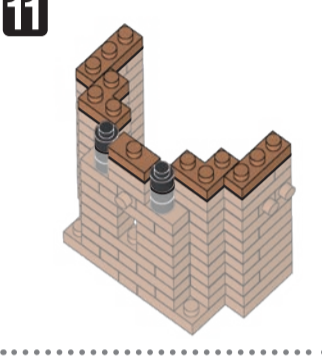

※別売りの「NB-019 ナノブロック専用ピンセット」や「NB-020 ナノブロックパッド」を使うと組み立て、取りはずしに便利です。
Use "NB-019 nanoblock Tweezers" and "NB-020 nanoblock Pad" (each sold separately) for an easy way to assemble and disassemble blocks.

x2	x6	x1	x7	x8	x2	x7	x6	x1	x4	x4	x13	x3	x5	オプション ブロック Optional blocks x1 x2
x6	x8	x5	x10	x2	x7	x5	x1	x3	x2	x13	x32	x5	x5	
x2	x7	x10	x4	x6	x12	x8	x4	x5	x16	x6	x5	x5	x2	
x17	x5	x7	x8	x2	x2	x4	x4	x8	x16	x5	x3	x5		

グリーン Green

角度の違う2種類の部品に注意してください。
Note that there are two types of blocks, each with different angles.

29

① ② ③ ④ ⑤ ⑥ うらがえす
Turn the body over

30

26

31

32