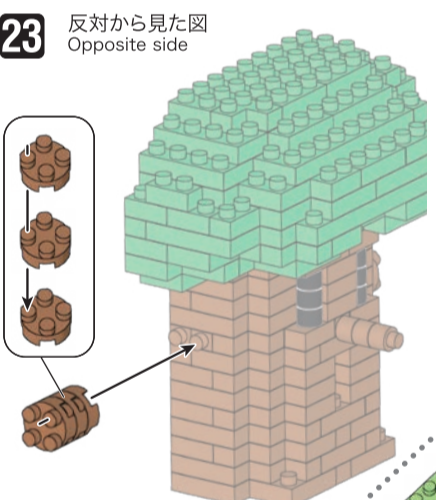

※別売りの「NB-019 ナノブロック専用ピンセット」や「NB-020 ナノブロックパッド」を使うと組み立て、取りはずしに便利です。
Use "NB-019 nanoblock Tweezers" and "NB-020 nanoblock Pad" (each sold separately) for an easy way to assemble and disassemble blocks.

x2	x6	x1	x7	x8	x2	x7	x6	x1	x4	x4	x13	x3	x5	オプション ブロック Optional blocks x1 x2
x6	x8	x5	x10	x2	x7	x5	x1	x3	x2	x13	x32	x5	x5	
x2	x7	x10	x4	x6	x12	x8	x4	x5	x16	x6	x5	x5	x2	
x17	x5	x7	x8	x2	x2	x4	x4	x8	x16	x5	x3	x5		

グリーン Green

角度の違う2種類の部品に注意してください。
Note that there are two types of blocks, each with different angles.

29

① ② ③ ④ ⑤ ⑥ うらがえす
Turn the body over

30

26

31

32