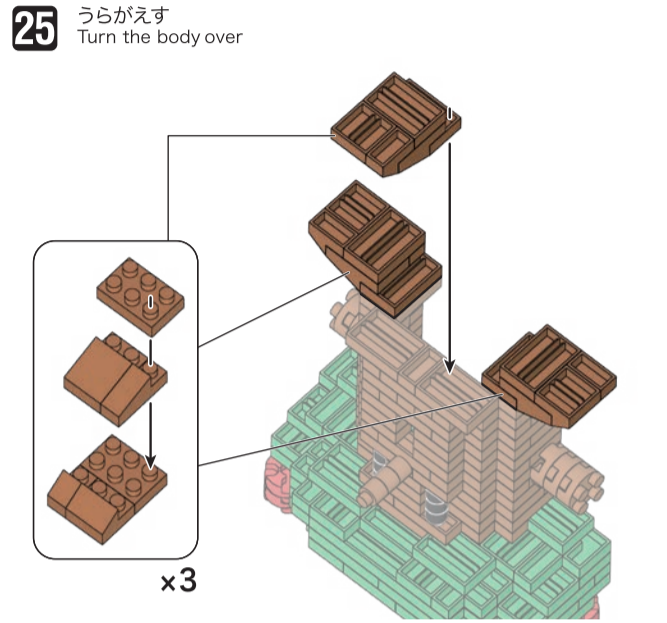

※別売りの「NB-019 ナノブロック専用ピンセット」や「NB-020 ナノブロックパッド」を使うと組み立て、取りはずしに便利です。
Use "NB-019 nanoblock Tweezers" and "NB-020 nanoblock Pad" (each sold separately) for an easy way to assemble and disassemble blocks.

x2	x6	x1	x7	x8	x2	x7	x6	x1	x4	x4	x13	x3	x5	オプション ブロック Optional blocks x1 x2
x6	x8	x5	x10	x2	x7	x5	x1	x3	x2	x13	x32	x5	x5	
x2	x7	x10	x4	x6	x12	x8	x4	x5	x16	x6	x5	x5	x2	
x17	x5	x7	x8	x2	x2	x4	x4	x8	x16	x5	x3	x5		

グリーン Green

角度の違う2種類の部品に注意してください。
Note that there are two types of blocks, each with different angles.