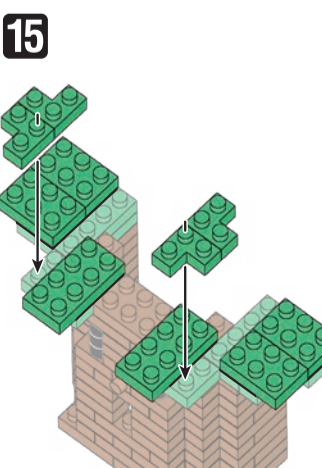

※別売りの「NB-019 ナノブロック専用ピンセット」や「NB-020 ナノブロックパッド」を使うと組み立て、取りはずしに便利です。
Use "NB-019 nanoblock Tweezers" and "NB-020 nanoblock Pad" (each sold separately) for an easy way to assemble and disassemble blocks.

x2	x6	x1	x7	x8	x2	x7	x6	x1	x4	x4	x13	x3	x5	オプション ブロック Optional blocks x1 x2
x6	x8	x5	x10	x2	x7	x5	x1	x3	x2	x13	x32	x5	x5	
x2	x7	x10	x4	x6	x12	x8	x4	x5	x16	x6	x5	x5	x2	
x17	x5	x7	x8	x2	x2	x4	x4	x8	x16	x5	x3	x5		

グリーン Green

角度の違う2種類の部品に注意してください。
Note that there are two types of blocks, each with different angles.

29

① ② ③ ④ ⑤ ⑥ うらがえす
Turn the body over

30

26

31

32

40

1

2

3

41 うらがえす
Turn the body over

42

30

※カービィは好きな所に置いてください。
Place Kirby wherever you like.