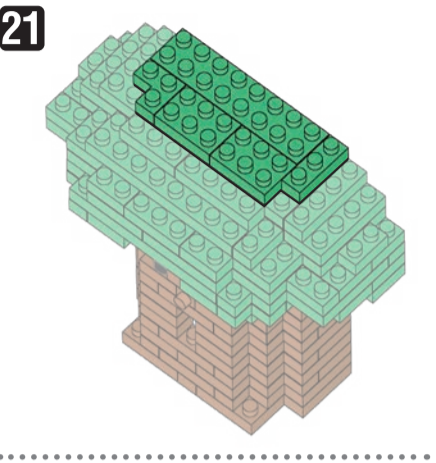

※別売りの「NB-019 ナノブロック専用ピンセット」や「NB-020 ナノブロックパッド」を使うと組み立て、取りはずしに便利です。
Use "NB-019 nanoblock Tweezers" and "NB-020 nanoblock Pad" (each sold separately) for an easy way to assemble and disassemble blocks.

x2	x6	x1	x7	x8	x2	x7	x6	x1	x4	x4	x13	x3	x5	オプション ブロック Optional blocks x1 x2
x6	x8	x5	x10	x2	x7	x5	x1	x3	x2	x13	x32	x5	x5	
x2	x7	x10	x4	x6	x12	x8	x4	x5	x16	x6	x5	x5	x2	
x17	x5	x7	x8	x2	x2	x4	x4	x8	x16	x5	x3	x5		

グリーン Green

角度の違う2種類の部品に注意してください。
Note that there are two types of blocks, each with different angles.

29

① ② ③ ④ ⑤ ⑥ うらがえす
Turn the body over

30

26

31

32