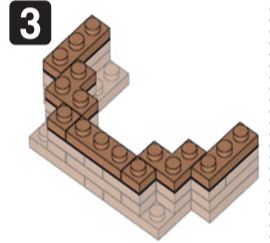

※別売りの「NB-019 ナノブロック専用ピンセット」や「NB-020 ナノブロックパッド」を使うと組み立て、取りはずしに便利です。
Use "NB-019 nanoblock Tweezers" and "NB-020 nanoblock Pad" (each sold separately) for an easy way to assemble and disassemble blocks.

x2	x6	x1	x7	x8	x2	x7	x6	x1	x4	x4	x13	x3	x5	オプション ブロック Optional blocks x1 x2
x6	x8	x5	x10	x2	x7	x5	x1	x3	x2	x13	x32	x5	x5	
x2	x7	x10	x4	x6	x12	x8	x4	x5	x16	x6	x5	x5	x2	
x17	x5	x7	x8	x2	x2	x4	x4	x8	x16	x5	x3	x5		

グリーン Green

角度の違う2種類の部品に注意してください。
Note that there are two types of blocks, each with different angles.

29

① ② ③ ④ ⑤ ⑥ うらがえす
Turn the body over

30

26

31

32