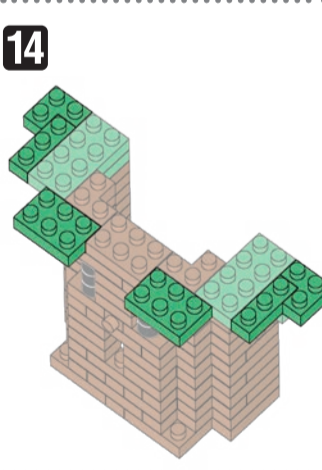

※別売りの「NB-019 ナノブロック専用ピンセット」や「NB-020 ナノブロックパッド」を使うと組み立て、取りはずしに便利です。
Use "NB-019 nanoblock Tweezers" and "NB-020 nanoblock Pad" (each sold separately) for an easy way to assemble and disassemble blocks.

x2	x6	x1	x7	x8	x2	x7	x6	x1	x4	x4	x13	x3	x5	オプション ブロック Optional blocks x1 x2
x6	x8	x5	x10	x2	x7	x5	x1	x3	x2	x13	x32	x5	x5	
x2	x7	x10	x4	x6	x12	x8	x4	x5	x16	x6	x5	x5	x2	
x17	x5	x7	x8	x2	x2	x4	x4	x8	x16	x5	x3	x5		

グリーン Green

角度の違う2種類の部品に注意してください。
Note that there are two types of blocks, each with different angles.

29

① ② ③ ④ ⑤ ⑥ うらがえす
Turn the body over

30

26

31

32

x2

33

34

35

36

37

38

39