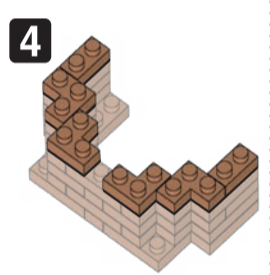

※別売りの「NB-019 ナノブロック専用ピンセット」や「NB-020 ナノブロックパッド」を使うと組み立て、取りはずしに便利です。
Use "NB-019 nanoblock Tweezers" and "NB-020 nanoblock Pad" (each sold separately) for an easy way to assemble and disassemble blocks.

x2	x6	x1	x7	x8	x2	x7	x6	x1	x4	x4	x13	x3	x5	オプション ブロック Optional blocks x1 x2
x6	x8	x5	x10	x2	x7	x5	x1	x3	x2	x13	x32	x5	x5	
x2	x7	x10	x4	x6	x12	x8	x4	x5	x16	x6	x5	x5	x2	
x17	x5	x7	x8	x2	x2	x4	x4	x8	x16	x5	x3	x5		

グリーン Green

角度の違う2種類の部品に注意してください。
Note that there are two types of blocks, each with different angles.

29

① ② ③ ④ ⑤ ⑥ うらがえす
Turn the body over

30

26

31

32