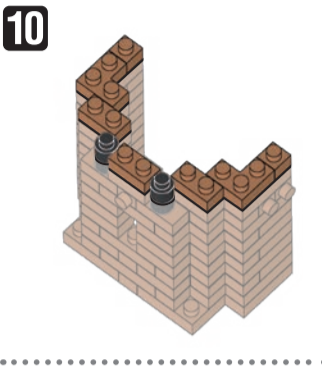

※別売りの「NB-019 ナノブロック専用ピンセット」や「NB-020 ナノブロックパッド」を使うと組み立て、取りはずしに便利です。
Use "NB-019 nanoblock Tweezers" and "NB-020 nanoblock Pad" (each sold separately) for an easy way to assemble and disassemble blocks.

x2	x6	x1	x7	x8	x2	x7	x6	x1	x4	x4	x13	x3	x5	オプション ブロック Optional blocks x1 x2
x6	x8	x5	x10	x2	x7	x5	x1	x3	x2	x13	x32	x5	x5	
x2	x7	x10	x4	x6	x12	x8	x4	x5	x16	x6	x5	x5	x2	
x17	x5	x7	x8	x2	x2	x4	x4	x8	x16	x5	x3	x5		

グリーン Green

角度の違う2種類の部品に注意してください。
Note that there are two types of blocks, each with different angles.

29

① ② ③ ④ ⑤ ⑥ うらがえす
Turn the body over

30

26

31

32