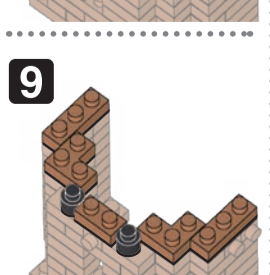

※別売りの「NB-019 ナノブロック専用ピンセット」や「NB-020 ナノブロックパッド」を使うと組み立て、取りはずしに便利です。
Use "NB-019 nanoblock Tweezers" and "NB-020 nanoblock Pad" (each sold separately) for an easy way to assemble and disassemble blocks.

x2	x6	x1	x7	x8	x2	x7	x6	x1	x4	x4	x13	x3	x5	オプション ブロック Optional blocks x1 x2
x6	x8	x5	x10	x2	x7	x5	x1	x3	x2	x13	x32	x5	x5	
x2	x7	x10	x4	x6	x12	x8	x4	x5	x16	x6	x5	x5	x2	
x17	x5	x7	x8	x2	x2	x4	x4	x8	x16	x5	x3	x5		

グリーン Green

角度の違う2種類の部品に注意してください。
Note that there are two types of blocks, each with different angles.

29

① ② ③ ④ ⑤ ⑥ うらがえす
Turn the body over

30

26

31

32

40

1

2

3

41 うらがえす
Turn the body over

42

30

※カービィは好きな所に置いてください。
Place Kirby wherever you like.