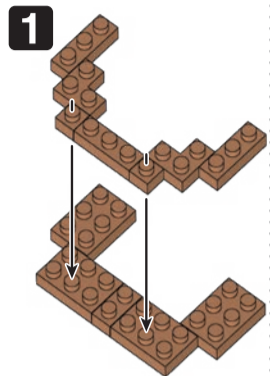

※別売りの「NB-019 ナノブロック専用ピンセット」や「NB-020 ナノブロックパッド」を使うと組み立て、取りはずしに便利です。
Use "NB-019 nanoblock Tweezers" and "NB-020 nanoblock Pad" (each sold separately) for an easy way to assemble and disassemble blocks.

x2	x6	x1	x7	x8	x2	x7	x6	x1	x4	x4	x13	x3	x5	オプション ブロック Optional blocks x1 x2
x6	x8	x5	x10	x2	x7	x5	x1	x3	x2	x13	x32	x5	x5	
x2	x7	x10	x4	x6	x12	x8	x4	x5	x16	x6	x5	x5	x2	
x17	x5	x7	x8	x2	x2	x4	x4	x8	x16	x5	x3	x5		

グリーン Green

角度の違う2種類の部品に注意してください。
Note that there are two types of blocks, each with different angles.

29

① ② ③ ④ ⑤ ⑥ うらがえす
Turn the body over

30

26

31

32