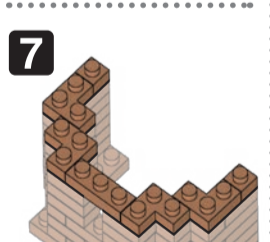

※別売りの「NB-019 ナノブロック専用ピンセット」や「NB-020 ナノブロックパッド」を使うと組み立て、取りはずしに便利です。
Use "NB-019 nanoblock Tweezers" and "NB-020 nanoblock Pad" (each sold separately) for an easy way to assemble and disassemble blocks.

x2	x6	x1	x7	x8	x2	x7	x6	x1	x4	x4	x13	x3	x5	オプション ブロック Optional blocks x1 x2
x6	x8	x5	x10	x2	x7	x5	x1	x3	x2	x13	x32	x5	x5	
x2	x7	x10	x4	x6	x12	x8	x4	x5	x16	x6	x5	x5	x2	
x17	x5	x7	x8	x2	x2	x4	x4	x8	x16	x5	x3	x5		

グリーン Green

角度の違う2種類の部品に注意してください。
Note that there are two types of blocks, each with different angles.

29

① ② ③ ④ ⑤ ⑥ うらがえす
Turn the body over

30

26

31

32