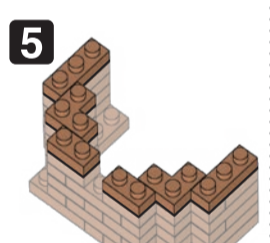

※別売りの「NB-019 ナノブロック専用ピンセット」や「NB-020 ナノブロックパッド」を使うと組み立て、取りはずしに便利です。
Use "NB-019 nanoblock Tweezers" and "NB-020 nanoblock Pad" (each sold separately) for an easy way to assemble and disassemble blocks.

x2	x6	x1	x7	x8	x2	x7	x6	x1	x4	x4	x13	x3	x5	オプション ブロック Optional blocks x1 x2
x6	x8	x5	x10	x2	x7	x5	x1	x3	x2	x13	x32	x5	x5	
x2	x7	x10	x4	x6	x12	x8	x4	x5	x16	x6	x5	x5	x2	
x17	x5	x7	x8	x2	x2	x4	x4	x8	x16	x5	x3	x5		

グリーン Green

角度の違う2種類の部品に注意してください。
Note that there are two types of blocks, each with different angles.

29

① ② ③ ④ ⑤ ⑥ うらがえす
Turn the body over

30

26

31

32