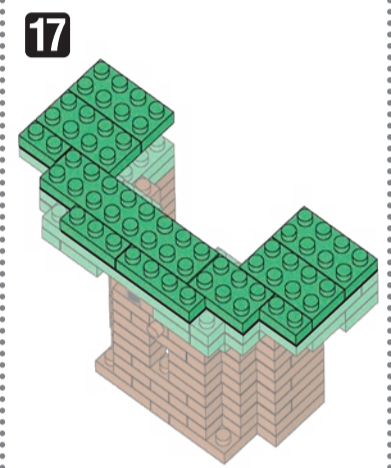

※別売りの「NB-019 ナノブロック専用ピンセット」や「NB-020 ナノブロックパッド」を使うと組み立て、取りはずしに便利です。
Use "NB-019 nanoblock Tweezers" and "NB-020 nanoblock Pad" (each sold separately) for an easy way to assemble and disassemble blocks.

x2	x6	x1	x7	x8	x2	x7	x6	x1	x4	x4	x13	x3	x5	オプション ブロック Optional blocks x1 x2
x6	x8	x5	x10	x2	x7	x5	x1	x3	x2	x13	x32	x5	x5	
x2	x7	x10	x4	x6	x12	x8	x4	x5	x16	x6	x5	x5	x2	
x17	x5	x7	x8	x2	x2	x4	x4	x8	x16	x5	x3	x5		

グリーン Green

角度の違う2種類の部品に注意してください。
Note that there are two types of blocks, each with different angles.

29

① ② ③ ④ ⑤ ⑥ うらがえす
Turn the body over

30

26

31

32

x2

33

34

35

36

37

38

39