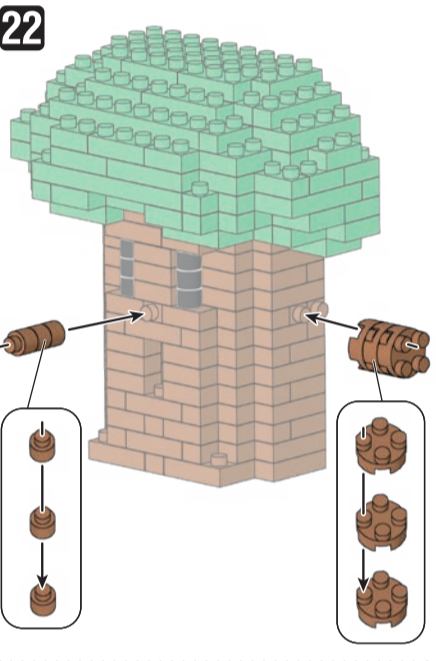

※別売りの「NB-019 ナノブロック専用ピンセット」や「NB-020 ナノブロックパッド」を使うと組み立て、取りはずしに便利です。
Use "NB-019 nanoblock Tweezers" and "NB-020 nanoblock Pad" (each sold separately) for an easy way to assemble and disassemble blocks.

x2	x6	x1	x7	x8	x2	x7	x6	x1	x4	x4	x13	x3	x5	オプション ブロック Optional blocks x1 x2
x6	x8	x5	x10	x2	x7	x5	x1	x3	x2	x13	x32	x5	x5	
x2	x7	x10	x4	x6	x12	x8	x4	x5	x16	x6	x5	x5	x2	
x17	x5	x7	x8	x2	x2	x4	x4	x8	x16	x5	x3	x5		

グリーン Green

角度の違う2種類の部品に注意してください。
Note that there are two types of blocks, each with different angles.

29

① ② ③ ④ ⑤ ⑥ うらがえす
Turn the body over

30

26

31

32

40

1

2

3

41 うらがえす
Turn the body over

42

30

※カービィは好きな所に置いてください。
Place Kirby wherever you like.