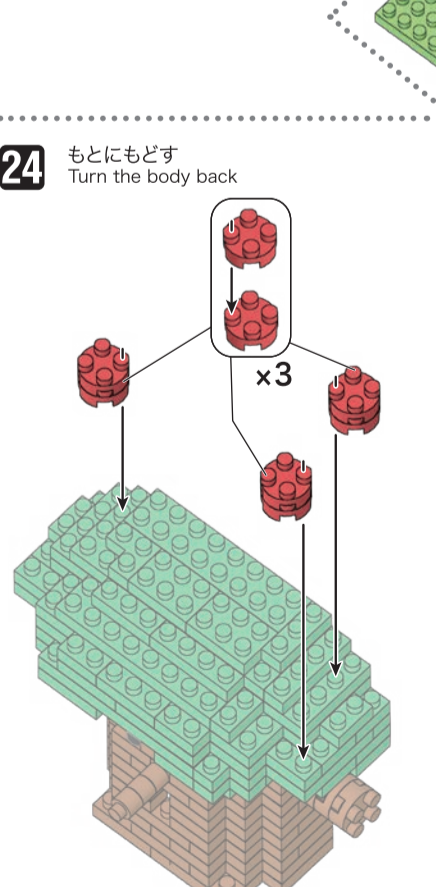

※別売りの「NB-019 ナノブロック専用ピンセット」や「NB-020 ナノブロックパッド」を使うと組み立て、取りはずしに便利です。
Use "NB-019 nanoblock Tweezers" and "NB-020 nanoblock Pad" (each sold separately) for an easy way to assemble and disassemble blocks.

x2	x6	x1	x7	x8	x2	x7	x6	x1	x4	x4	x13	x3	x5	オプション ブロック Optional blocks x1 x2
x6	x8	x5	x10	x2	x7	x5	x1	x3	x2	x13	x32	x5	x5	
x2	x7	x10	x4	x6	x12	x8	x4	x5	x16	x6	x5	x5	x2	
x17	x5	x7	x8	x2	x2	x4	x4	x8	x16	x5	x3	x5		

グリーン Green

角度の違う2種類の部品に注意してください。
Note that there are two types of blocks, each with different angles.

29

① ② ③ ④ ⑤ ⑥ うらがえす
Turn the body over

30

26

31

32

40

1

2

3

41 うらがえす
Turn the body over

42

30

※カービィは好きな所に置いてください。
Place Kirby wherever you like.