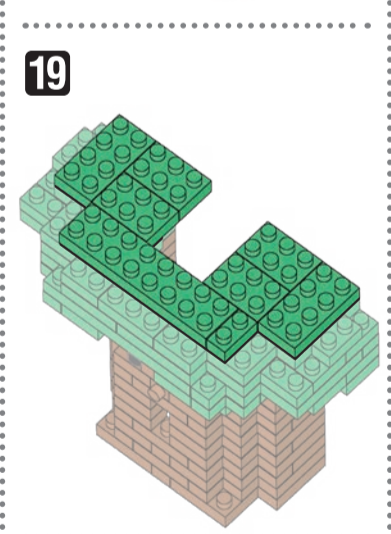

※別売りの「NB-019 ナノブロック専用ピンセット」や「NB-020 ナノブロックパッド」を使うと組み立て、取りはずしに便利です。
Use "NB-019 nanoblock Tweezers" and "NB-020 nanoblock Pad" (each sold separately) for an easy way to assemble and disassemble blocks.

x2	x6	x1	x7	x8	x2	x7	x6	x1	x4	x4	x13	x3	x5	オプション ブロック Optional blocks x1 x2
x6	x8	x5	x10	x2	x7	x5	x1	x3	x2	x13	x32	x5	x5	
x2	x7	x10	x4	x6	x12	x8	x4	x5	x16	x6	x5	x5	x2	
x17	x5	x7	x8	x2	x2	x4	x4	x8	x16	x5	x3	x5		

グリーン Green

角度の違う2種類の部品に注意してください。
Note that there are two types of blocks, each with different angles.

29

① ② ③ ④ ⑤ ⑥ うらがえす
Turn the body over

30

26

31

32