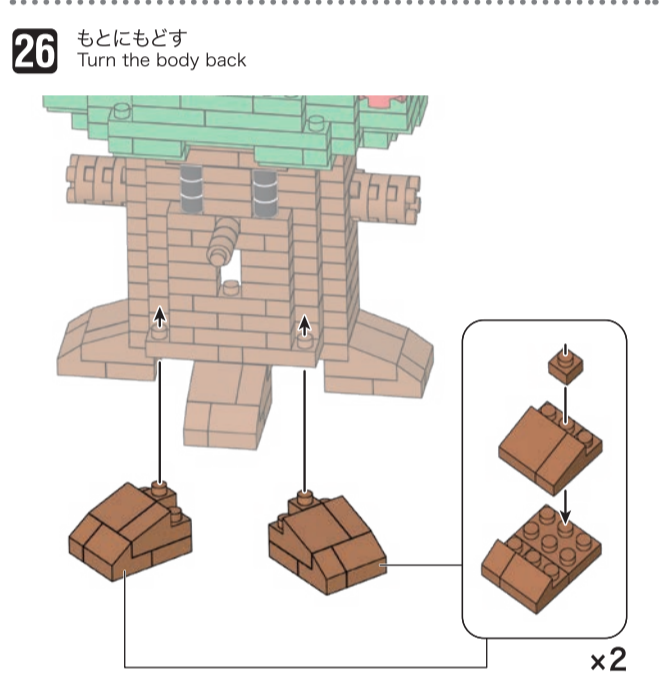

※別売りの「NB-019 ナノブロック専用ピンセット」や「NB-020 ナノブロックパッド」を使うと組み立て、取りはずしに便利です。
Use "NB-019 nanoblock Tweezers" and "NB-020 nanoblock Pad" (each sold separately) for an easy way to assemble and disassemble blocks.

x2	x6	x1	x7	x8	x2	x7	x6	x1	x4	x4	x13	x3	x5	オプション ブロック Optional blocks x1 x2
x6	x8	x5	x10	x2	x7	x5	x1	x3	x2	x13	x32	x5	x5	
x2	x7	x10	x4	x6	x12	x8	x4	x5	x16	x6	x5	x5	x2	
x17	x5	x7	x8	x2	x2	x4	x4	x8	x16	x5	x3	x5		

グリーン Green

角度の違う2種類の部品に注意してください。
Note that there are two types of blocks, each with different angles.

29

① ② ③ ④ ⑤ ⑥ うらがえす
Turn the body over

30

26

31

32

40

1

2

3

41 うらがえす
Turn the body over

42

30

※カービィは好きな所に置いてください。
Place Kirby wherever you like.