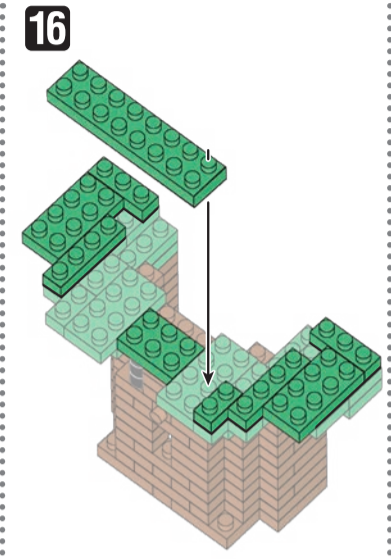

※別売りの「NB-019 ナノブロック専用ピンセット」や「NB-020 ナノブロックパッド」を使うと組み立て、取りはずしに便利です。
Use "NB-019 nanoblock Tweezers" and "NB-020 nanoblock Pad" (each sold separately) for an easy way to assemble and disassemble blocks.

x2	x6	x1	x7	x8	x2	x7	x6	x1	x4	x4	x13	x3	x5	オプション ブロック Optional blocks x1 x2
x6	x8	x5	x10	x2	x7	x5	x1	x3	x2	x13	x32	x5	x5	
x2	x7	x10	x4	x6	x12	x8	x4	x5	x16	x6	x5	x5	x2	
x17	x5	x7	x8	x2	x2	x4	x4	x8	x16	x5	x3	x5		

グリーン Green

角度の違う2種類の部品に注意してください。
Note that there are two types of blocks, each with different angles.

29

① ② ③ ④ ⑤ ⑥ うらがえす
Turn the body over

30

26

31

32

40

1

2

3

41 うらがえす
Turn the body over

42

30

※カービィは好きな所に置いてください。
Place Kirby wherever you like.