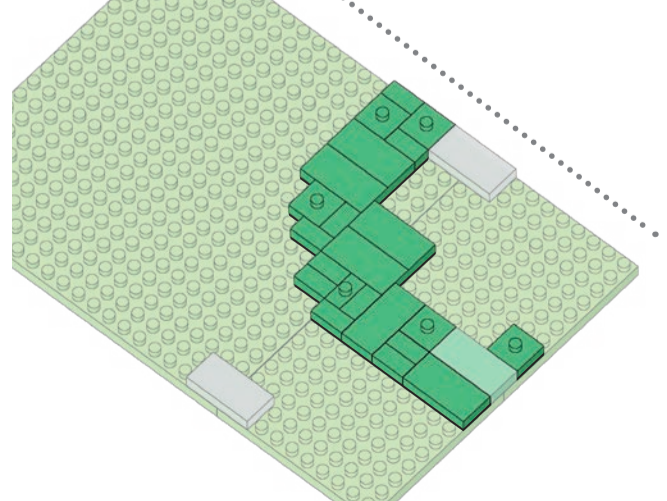

※別売りの「NB-019 ナノブロック専用ピンセット」や「NB-020 ナノブロックパッド」を使うと組み立て、取りはずしに便利です。
Use "NB-019 nanoblock Tweezers" and "NB-020 nanoblock Pad" (each sold separately) for an easy way to assemble and disassemble blocks.

x2	x6	x1	x7	x8	x2	x7	x6	x1	x4	x4	x13	x3	x5	オプション ブロック Optional blocks x1 x2
x6	x8	x5	x10	x2	x7	x5	x1	x3	x2	x13	x32	x5	x5	
x2	x7	x10	x4	x6	x12	x8	x4	x5	x16	x6	x5	x5	x2	
x17	x5	x7	x8	x2	x2	x4	x4	x8	x16	x5	x3	x5		

グリーン Green

角度の違う2種類の部品に注意してください。
Note that there are two types of blocks, each with different angles.

29

① ② ③ ④ ⑤ ⑥ うらがえす
Turn the body over

30

26

31

32