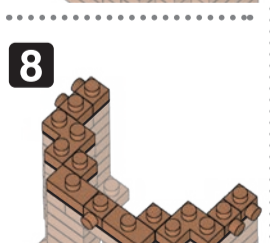

※別売りの「NB-019 ナノブロック専用ピンセット」や「NB-020 ナノブロックパッド」を使うと組み立て、取りはずしに便利です。
Use "NB-019 nanoblock Tweezers" and "NB-020 nanoblock Pad" (each sold separately) for an easy way to assemble and disassemble blocks.

x2	x6	x1	x7	x8	x2	x7	x6	x1	x4	x4	x13	x3	x5	オプション ブロック Optional blocks x1 x2
x6	x8	x5	x10	x2	x7	x5	x1	x3	x2	x13	x32	x5	x5	
x2	x7	x10	x4	x6	x12	x8	x4	x5	x16	x6	x5	x5	x2	
x17	x5	x7	x8	x2	x2	x4	x4	x8	x16	x5	x3	x5		

グリーン Green

角度の違う2種類の部品に注意してください。
Note that there are two types of blocks, each with different angles.

29

① ② ③ ④ ⑤ ⑥ うらがえす
Turn the body over

30

26

31

32