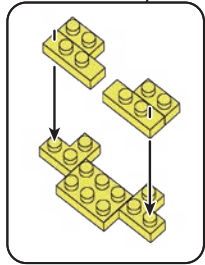

24 WI  
BB  
G2623

© 2024 SANRIO CO., LTD.  
TOKYO, JAPAN  
© KAWADA 2024

<https://www.kawada-toys.com/brand/nanoblock/>

※別売りの「NB-019 ナノブロック専用ピンセット」や「NB-020 ナノブロックパッド」を使うと組み立て、取りはずしに便利です。

Use "NB-019 nanoblock® Tweezers" and "NB-020 nanoblock® Pad" (each sold separately) for an easy way to assemble and disassemble blocks.

角度の違う2種類の部品に注意してください。  
Note that there are two types of blocks, each with different angles.

くみおわり  
Assembled blocks shown  
in faded color

16 うらがえす  
Turn the body over

17 うしろから見た図  
Rear side view

完成!  
Finished!