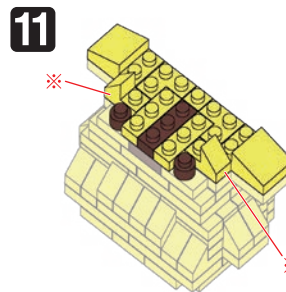

24 WI  
BB  
G2623

© 2024 SANRIO CO., LTD.  
TOKYO, JAPAN  
© KAWADA 2024

<https://www.kawada-toys.com/brand/nanoblock/>

※別売りの「NB-019 ナノブロック専用ピンセット」や「NB-020 ナノブロックパッド」を使うと組み立て、取りはずしに便利です。

Use "NB-019 nanoblock® Tweezers" and "NB-020 nanoblock® Pad" (each sold separately) for an easy way to assemble and disassemble blocks.

角度の違う2種類の部品に注意してください。  
Note that there are two types of blocks, each with different angles.

くみおわり  
Assembled blocks shown  
in faded color

16 うらがえす  
Turn the body over

17 うしろから見た図  
Rear side view

完成!  
Finished!