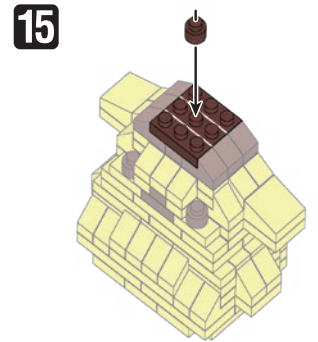

24 WI  
BB  
G2623

© 2024 SANRIO CO., LTD.  
TOKYO, JAPAN  
© KAWADA 2024

<https://www.kawada-toys.com/brand/nanoblock/>

※別売りの「NB-019 ナノブロック専用ピンセット」や「NB-020 ナノブロックパッド」を使うと組み立て、取りはずしに便利です。

Use "NB-019 nanoblock® Tweezers" and "NB-020 nanoblock® Pad" (each sold separately) for an easy way to assemble and disassemble blocks.

角度の違う2種類の部品に注意してください。  
Note that there are two types of blocks, each with different angles.

くみおわり  
Assembled blocks shown  
in faded color

16 うらがえす  
Turn the body over

17 うしろから見た図  
Rear side view

完成!  
Finished!