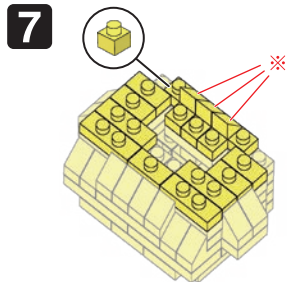

24 WI  
BB  
G2623

© 2024 SANRIO CO., LTD.  
TOKYO, JAPAN  
© KAWADA 2024

<https://www.kawada-toys.com/brand/nanoblock/>

※別売りの「NB-019 ナノブロック専用ピンセット」や「NB-020 ナノブロックパッド」を使うと組み立て、取りはずしに便利です。

Use "NB-019 nanoblock® Tweezers" and "NB-020 nanoblock® Pad" (each sold separately) for an easy way to assemble and disassemble blocks.

角度の違う2種類の部品に注意してください。  
Note that there are two types of blocks, each with different angles.

くみおわり  
Assembled blocks shown  
in faded color

16 うらがえす  
Turn the body over

17 うしろから見た図  
Rear side view

完成!  
Finished!