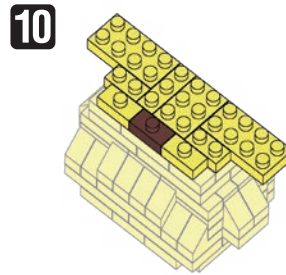

24 WI  
BB  
G2623

© 2024 SANRIO CO., LTD.  
TOKYO, JAPAN  
© KAWADA 2024

<https://www.kawada-toys.com/brand/nanoblock/>

※別売りの「NB-019 ナノブロック専用ピンセット」や「NB-020 ナノブロックパッド」を使うと組み立て、取りはずしに便利です。

Use "NB-019 nanoblock® Tweezers" and "NB-020 nanoblock® Pad" (each sold separately) for an easy way to assemble and disassemble blocks.

角度の違う2種類の部品に注意してください。  
Note that there are two types of blocks, each with different angles.

くみおわり  
Assembled blocks shown  
in faded color

16 うらがえす  
Turn the body over

17 うしろから見た図  
Rear side view

完成!  
Finished!