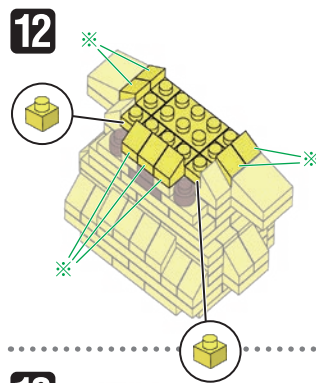

24 WI  
BB  
G2623

© 2024 SANRIO CO., LTD.  
TOKYO, JAPAN  
© KAWADA 2024

<https://www.kawada-toys.com/brand/nanoblock/>

※別売りの「NB-019 ナノブロック専用ピンセット」や「NB-020 ナノブロックパッド」を使うと組み立て、取りはずしに便利です。

Use "NB-019 nanoblock® Tweezers" and "NB-020 nanoblock® Pad" (each sold separately) for an easy way to assemble and disassemble blocks.

角度の違う2種類の部品に注意してください。  
Note that there are two types of blocks, each with different angles.

くみおわり  
Assembled blocks shown  
in faded color

16 うらがえす  
Turn the body over

17 うしろから見た図  
Rear side view

完成!  
Finished!