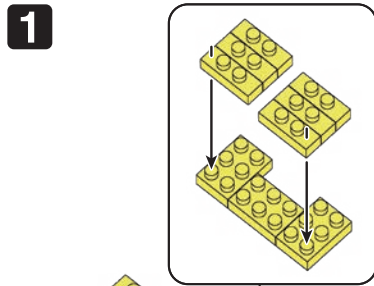

24 WI  
BB  
G2623

© 2024 SANRIO CO., LTD.  
TOKYO, JAPAN  
© KAWADA 2024

<https://www.kawada-toys.com/brand/nanoblock/>

※別売りの「NB-019 ナノブロック専用ピンセット」や「NB-020 ナノブロックパッド」を使うと組み立て、取りはずしに便利です。

Use "NB-019 nanoblock® Tweezers" and "NB-020 nanoblock® Pad" (each sold separately) for an easy way to assemble and disassemble blocks.

角度の違う2種類の部品に注意してください。  
Note that there are two types of blocks, each with different angles.

くみおわり  
Assembled blocks shown  
in faded color

16 うらがえす  
Turn the body over

17 うしろから見た図  
Rear side view

完成!  
Finished!