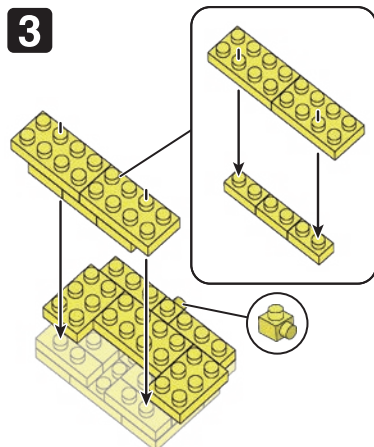

24 WI  
BB  
G2623

© 2024 SANRIO CO., LTD.  
TOKYO, JAPAN  
© KAWADA 2024

<https://www.kawada-toys.com/brand/nanoblock/>

※別売りの「NB-019 ナノブロック専用ピンセット」や「NB-020 ナノブロックパッド」を使うと組み立て、取りはずしに便利です。

Use "NB-019 nanoblock® Tweezers" and "NB-020 nanoblock® Pad" (each sold separately) for an easy way to assemble and disassemble blocks.

角度の違う2種類の部品に注意してください。  
Note that there are two types of blocks, each with different angles.

くみおわり  
Assembled blocks shown  
in faded color

16 うらがえす  
Turn the body over

17 うしろから見た図  
Rear side view

完成!  
Finished!

※部品は多めに入っております  
Extra blocks included