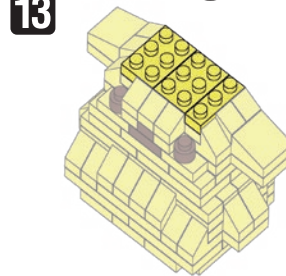

24 WI  
BB  
G2623

© 2024 SANRIO CO., LTD.  
TOKYO, JAPAN  
© KAWADA 2024

<https://www.kawada-toys.com/brand/nanoblock/>

※別売りの「NB-019 ナノブロック専用ピンセット」や「NB-020 ナノブロックパッド」を使うと組み立て、取りはずしに便利です。

Use "NB-019 nanoblock® Tweezers" and "NB-020 nanoblock® Pad" (each sold separately) for an easy way to assemble and disassemble blocks.

角度の違う2種類の部品に注意してください。  
Note that there are two types of blocks, each with different angles.

くみおわり  
Assembled blocks shown  
in faded color

16 うらがえす  
Turn the body over

17 うしろから見た図  
Rear side view

完成!  
Finished!