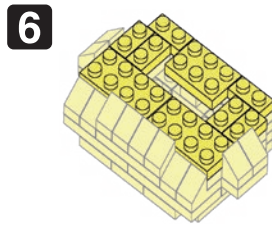

24 WI  
BB  
G2623

© 2024 SANRIO CO., LTD.  
TOKYO, JAPAN  
© KAWADA 2024

<https://www.kawada-toys.com/brand/nanoblock/>

※別売りの「NB-019 ナノブロック専用ピンセット」や「NB-020 ナノブロックパッド」を使うと組み立て、取りはずしに便利です。

Use "NB-019 nanoblock® Tweezers" and "NB-020 nanoblock® Pad" (each sold separately) for an easy way to assemble and disassemble blocks.

角度の違う2種類の部品に注意してください。  
Note that there are two types of blocks, each with different angles.

くみおわり  
Assembled blocks shown  
in faded color

16 うらがえす  
Turn the body over

17 うしろから見た図  
Rear side view

完成!  
Finished!