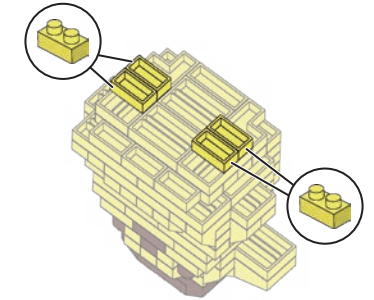

24 WI  
BB  
G2623

© 2024 SANRIO CO., LTD.  
TOKYO, JAPAN  
© KAWADA 2024

<https://www.kawada-toys.com/brand/nanoblock/>

※別売りの「NB-019 ナノブロック専用ピンセット」や「NB-020 ナノブロックパッド」を使うと組み立て、取りはずしに便利です。

Use "NB-019 nanoblock® Tweezers" and "NB-020 nanoblock® Pad" (each sold separately) for an easy way to assemble and disassemble blocks.

角度の違う2種類の部品に注意してください。  
Note that there are two types of blocks, each with different angles.

くみおわり  
Assembled blocks shown  
in faded color

16 うらがえす  
Turn the body over

17 うしろから見た図  
Rear side view

完成!  
Finished!

※部品は多めに入っております  
Extra blocks included