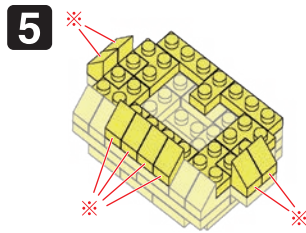

24 WI  
BB  
G2623

© 2024 SANRIO CO., LTD.  
TOKYO, JAPAN  
© KAWADA 2024

<https://www.kawada-toys.com/brand/nanoblock/>

※別売りの「NB-019 ナノブロック専用ピンセット」や「NB-020 ナノブロックパッド」を使うと組み立て、取りはずしに便利です。

Use "NB-019 nanoblock® Tweezers" and "NB-020 nanoblock® Pad" (each sold separately) for an easy way to assemble and disassemble blocks.

角度の違う2種類の部品に注意してください。  
Note that there are two types of blocks, each with different angles.

くみおわり  
Assembled blocks shown  
in faded color

16 うらがえす  
Turn the body over

17 うしろから見た図  
Rear side view

完成!  
Finished!