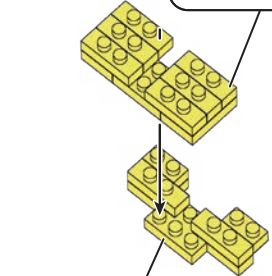

24 WI  
BB  
G2623

© 2024 SANRIO CO., LTD.  
TOKYO, JAPAN  
© KAWADA 2024

<https://www.kawada-toys.com/brand/nanoblock/>

※別売りの「NB-019 ナノブロック専用ピンセット」や「NB-020 ナノブロックパッド」を使うと組み立て、取りはずしに便利です。

Use "NB-019 nanoblock® Tweezers" and "NB-020 nanoblock® Pad" (each sold separately) for an easy way to assemble and disassemble blocks.

角度の違う2種類の部品に注意してください。  
Note that there are two types of blocks, each with different angles.

くみおわり  
Assembled blocks shown  
in faded color

16 うらがえす  
Turn the body over

17 うしろから見た図  
Rear side view

完成!  
Finished!

※部品は多めに入っております  
Extra blocks included