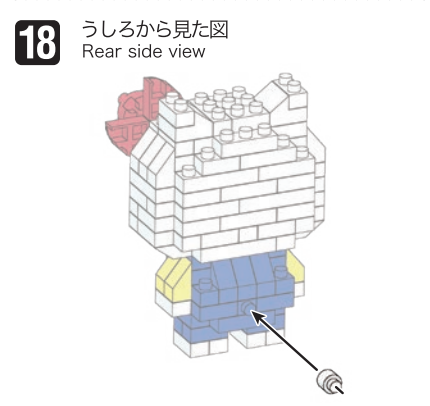

※別売りの「NB-019 ナノブロック専用ピンセット」や「NB-020 ナノブロックパッド」を使うと組み立て、取りはずしに便利です。
Use "NB-019 nanoblock® Tweezers" and "NB-020 nanoblock® Pad" (each sold separately) for an easy way to assemble and disassemble blocks.

- x15
- x20
- x1
- x1
- x4
- x6
- x3
- x1
- x2
- x1
- x1
- x4
- x13
- x6
- x2
- x5
- x1
- x2
- x2
- x1
- x1
- x1
- x9
- x3
- x8
- x16
- x4
- x4

※部品は多めに入っております
Extra blocks included