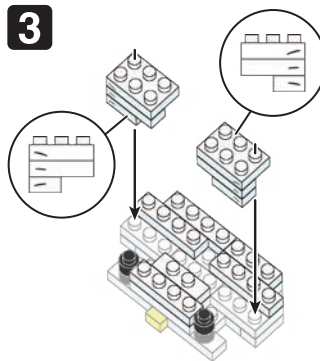

※別売りの「NB-019 ナノブロック専用ピンセット」や「NB-020 ナノブロックパッド」を使うと組み立て、取りはずしに便利です。
Use "NB-019 nanoblock® Tweezers" and "NB-020 nanoblock® Pad" (each sold separately) for an easy way to assemble and disassemble blocks.

- x15
- x20
- x1
- x1
- x4
- x6
- x3
- x1
- x2
- x1
- x1
- x4
- x13
- x6
- x2
- x5
- x1
- x2
- x2
- x1
- x1
- x1
- x9
- x3
- x8
- x16
- x4
- x4

※部品は多めに入っております
Extra blocks included