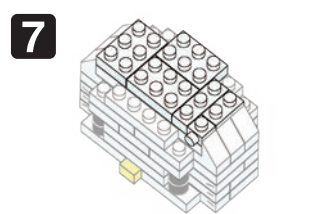

※別売りの「NB-019 ナノブロック専用ピンセット」や「NB-020 ナノブロックパッド」を使うと組み立て、取りはずしに便利です。
Use "NB-019 nanoblock® Tweezers" and "NB-020 nanoblock® Pad" (each sold separately) for an easy way to assemble and disassemble blocks.

- x15
- x20
- x1
- x1
- x4
- x6
- x3
- x1
- x2
- x1
- x1
- x4
- x13
- x6
- x2
- x5
- x1
- x2
- x2
- x1
- x1
- x1
- x9
- x3
- x8
- x16
- x4
- x4

※部品は多めに入っております
Extra blocks included