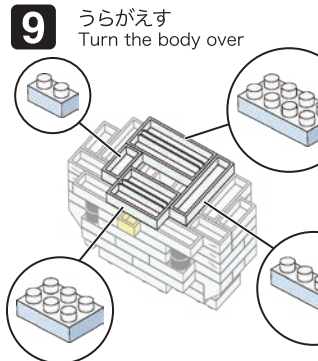

※別売りの「NB-019 ナノブロック専用ピンセット」や「NB-020 ナノブロックパッド」を使うと組み立て、取りはずしに便利です。
Use "NB-019 nanoblock® Tweezers" and "NB-020 nanoblock® Pad" (each sold separately) for an easy way to assemble and disassemble blocks.

- x15
- x20
- x1
- x1
- x4
- x6
- x3
- x1
- x2
- x1
- x1
- x4
- x13
- x6
- x2
- x5
- x1
- x2
- x2
- x1
- x1
- x1
- x9
- x3
- x8
- x16
- x4
- x4

※部品は多めに入っております
Extra blocks included