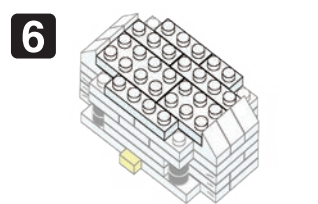

※別売りの「NB-019 ナノブロック専用ピンセット」や「NB-020 ナノブロックパッド」を使うと組み立て、取りはずしに便利です。
Use "NB-019 nanoblock® Tweezers" and "NB-020 nanoblock® Pad" (each sold separately) for an easy way to assemble and disassemble blocks.

- x15
- x20
- x1
- x1
- x4
- x6
- x3
- x1
- x2
- x1
- x1
- x4
- x13
- x6
- x2
- x5
- x1
- x2
- x2
- x1
- x1
- x1
- x9
- x3
- x8
- x16
- x4
- x4

※部品は多めに入っております
Extra blocks included