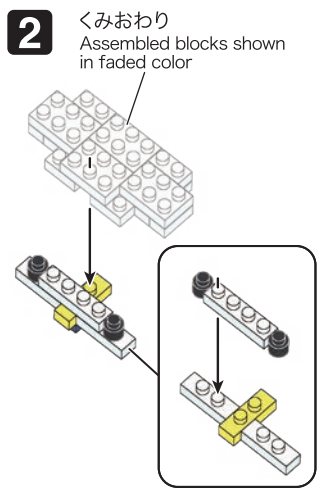

※別売りの「NB-019 ナノブロック専用ピンセット」や「NB-020 ナノブロックパッド」を使うと組み立て、取りはずしに便利です。
Use "NB-019 nanoblock® Tweezers" and "NB-020 nanoblock® Pad" (each sold separately) for an easy way to assemble and disassemble blocks.

- x15
- x20
- x1
- x1
- x4
- x6
- x3
- x1
- x2
- x1
- x1
- x4
- x13
- x6
- x2
- x5
- x1
- x2
- x2
- x1
- x1
- x1
- x9
- x3
- x8
- x16
- x4
- x4

※部品は多めに入っております
Extra blocks included