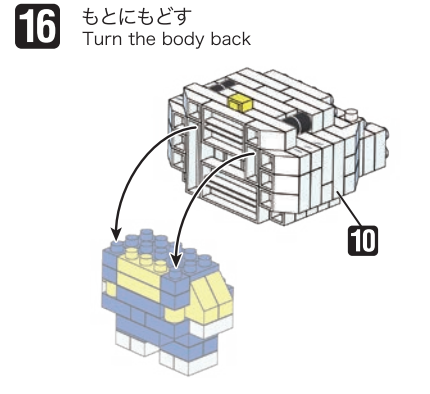

※別売りの「NB-019 ナノブロック専用ピンセット」や「NB-020 ナノブロックパッド」を使うと組み立て、取りはずしに便利です。
Use "NB-019 nanoblock® Tweezers" and "NB-020 nanoblock® Pad" (each sold separately) for an easy way to assemble and disassemble blocks.

- x15
- x20
- x1
- x1
- x4
- x6
- x3
- x1
- x2
- x1
- x1
- x4
- x13
- x6
- x2
- x5
- x1
- x2
- x2
- x1
- x1
- x1
- x9
- x3
- x8
- x16
- x4
- x4

※部品は多めに入っております
Extra blocks included