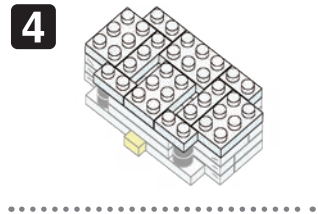

※別売りの「NB-019 ナノブロック専用ピンセット」や「NB-020 ナノブロックパッド」を使うと組み立て、取りはずしに便利です。
Use "NB-019 nanoblock® Tweezers" and "NB-020 nanoblock® Pad" (each sold separately) for an easy way to assemble and disassemble blocks.

- x15
- x20
- x1
- x1
- x4
- x6
- x3
- x1
- x2
- x1
- x1
- x4
- x13
- x6
- x2
- x5
- x1
- x2
- x2
- x1
- x1
- x1
- x9
- x3
- x8
- x16
- x4
- x4

※部品は多めに入っております
Extra blocks included