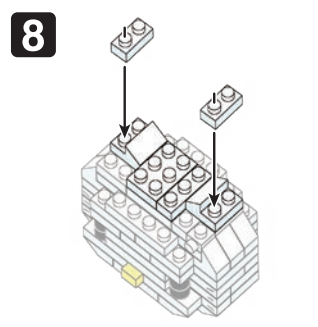

※別売りの「NB-019 ナノブロック専用ピンセット」や「NB-020 ナノブロックパッド」を使うと組み立て、取りはずしに便利です。
Use "NB-019 nanoblock® Tweezers" and "NB-020 nanoblock® Pad" (each sold separately) for an easy way to assemble and disassemble blocks.

- x15
- x20
- x1
- x1
- x4
- x6
- x3
- x1
- x2
- x1
- x1
- x4
- x13
- x6
- x2
- x5
- x1
- x2
- x2
- x1
- x1
- x1
- x9
- x3
- x8
- x16
- x4
- x4

※部品は多めに入っております
Extra blocks included