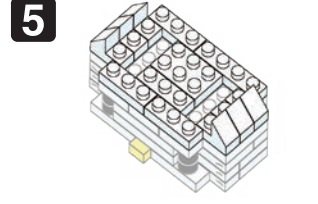

※別売りの「NB-019 ナノブロック専用ピンセット」や「NB-020 ナノブロックパッド」を使うと組み立て、取りはずしに便利です。
Use "NB-019 nanoblock® Tweezers" and "NB-020 nanoblock® Pad" (each sold separately) for an easy way to assemble and disassemble blocks.

- x15
- x20
- x1
- x1
- x4
- x6
- x3
- x1
- x2
- x1
- x1
- x4
- x13
- x6
- x2
- x5
- x1
- x2
- x2
- x1
- x1
- x1
- x9
- x3
- x8
- x16
- x4
- x4

※部品は多めに入っております
Extra blocks included