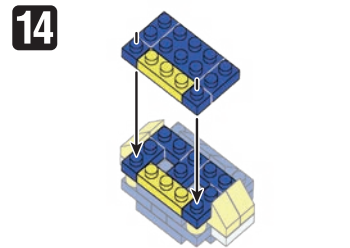

※別売りの「NB-019 ナノブロック専用ピンセット」や「NB-020 ナノブロックパッド」を使うと組み立て、取りはずしに便利です。
Use "NB-019 nanoblock® Tweezers" and "NB-020 nanoblock® Pad" (each sold separately) for an easy way to assemble and disassemble blocks.

- x15
- x20
- x1
- x1
- x4
- x6
- x3
- x1
- x2
- x1
- x1
- x4
- x13
- x6
- x2
- x5
- x1
- x2
- x2
- x1
- x1
- x1
- x9
- x3
- x8
- x16
- x4
- x4

※部品は多めに入っております
Extra blocks included