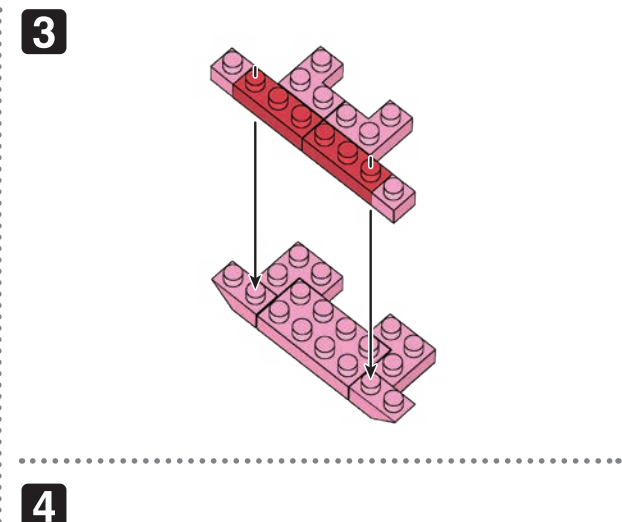

NBCC.162 KIRBY INHALE

星のカービィ すいこみ

▲WARNING: CHOKING HAZARD - small parts. Not for children under 3 years old.
小さな部品が含まれますので、3歳未満のお子様には与えないでください。

株式会社 カワダ
Kawada Co., Ltd.

ご意見等ございましたら、お客様サービス課までご連絡ください。
カワダ 長野工場 お客様サービス課
〒389-0514 長野県東御市加沢1409 TEL:0268(62)1819
電話受付時間：土日祝日を除く 9～12時・13～16時

23 AU
ES
E2323

<https://www.kawada-toys.com/brand/nanoblock/>

※別売りの「NB-019 ナノブロック専用ピンセット」や「NB-020 ナノブロックパッド」を使うと組み立て、取りはずしに便利です。

Use "NB-019 nanoblock® Tweezers" and "NB-020 nanoblock® Pad" (each sold separately) for an easy way to assemble and disassemble blocks.

x2	x3	x10	x14	x13	x14	x7	x2	x2	x1
x2	x7	x6	x17	x12	x8	x14	x2	x2	x1
x4	x6	x2	x14	x3	x16	x2	x2	x4	x10

※ ※ ※ 角度の違う2種類の部品に注意してください。
Note that there are two types of blocks, each with different angles.

レッド Red
クリアレッド Clear Red
クリア Clear
ダークレッド Dark Red