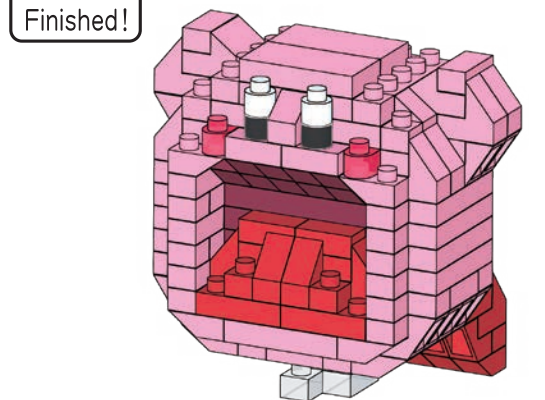

x2	x3	x10	x14	x13	x14	x7	x2	x2	x1
x2	x7	x6	x17	x12	x8	x14	x2	x2	x1
x4	x6	x2	x14	x3	x16	x2	x2	x4	x10

※ ※ ※ 角度の違う2種類の部品に注意してください。
Note that there are two types of blocks, each with different angles.

レッド Red
クリアレッド Clear Red
クリア Clear
ダークレッド Dark Red

うらがえす
Turn the body over

x2

18

19

完成!
Finished!

※部品は多めに入っております
Extra blocks included