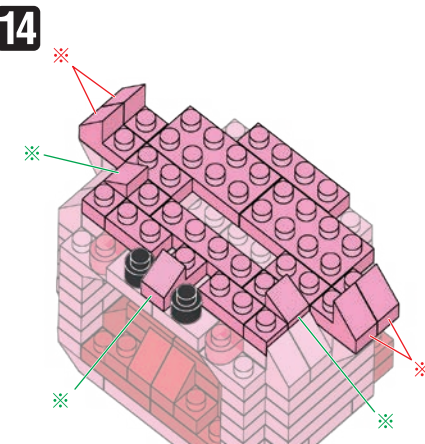

x2	x3	x10	x14	x13	x14	x7	x2	x2	x1
x2	x7	x6	x17	x12	x8	x14	x2	x2	x1
x4	x6	x2	x14	x3	x16	x2	x2	x4	x10

※ ※ ※ 角度の違う2種類の部品に注意してください。
Note that there are two types of blocks, each with different angles.

レッド Red
クリアレッド Clear Red
クリア Clear
ダークレッド Dark Red

10

11

12

13

14

15

16

17

うらがえす
Turn the body over

x2

18

19

完成!
Finished!

※部品は多めに入っております
Extra blocks included