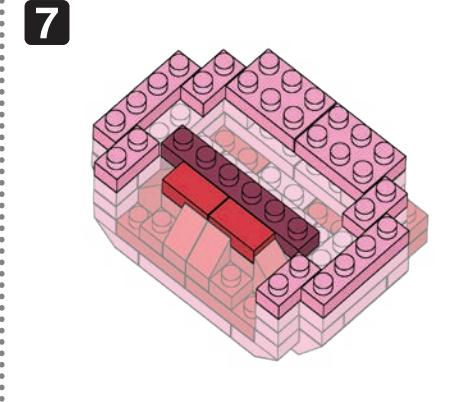

NBCC.162 KIRBY INHALE

星のカービィ すいこみ

▲WARNING: CHOKING HAZARD - small parts. Not for children under 3 years old.
小さな部品が含まれますので、3歳未満のお子様には与えないでください。

株式会社 カワダ
Kawada Co., Ltd.

ご意見等ございましたら、お客様サービス課までご連絡ください。
カワダ 長野工場 お客様サービス課
〒389-0514 長野県東御市加沢1409 TEL:0268(62)1819
電話受付時間：土日祝日を除く 9～12時・13～16時

23 AU
ES
E2323

<https://www.kawada-toys.com/brand/nanoblock/>

※別売りの「NB-019 ナノブロック専用ピンセット」や「NB-020 ナノブロックパッド」を使うと組み立て、取りはずしに便利です。

Use "NB-019 nanoblock® Tweezers" and "NB-020 nanoblock® Pad" (each sold separately) for an easy way to assemble and disassemble blocks.

x2	x3	x10	x14	x13	x14	x7	x2	x2	x1
x2	x7	x6	x17	x12	x8	x14	x2	x2	x1
x4	x6	x2	x14	x3	x16	x2	x2	x4	x10

※ ※ ※ 角度の違う2種類の部品に注意してください。
Note that there are two types of blocks, each with different angles.

レッド Red
クリアレッド Clear Red
クリア Clear
ダークレッド Dark Red