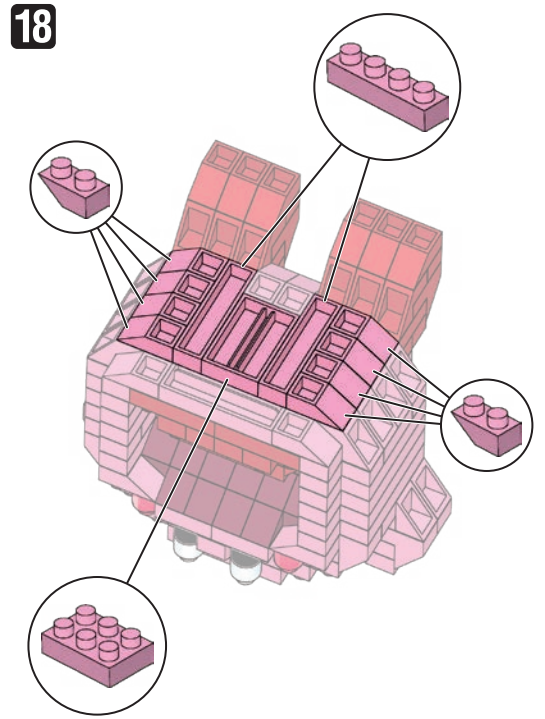

x2	x3	x10	x14	x13	x14	x7	x2	x2	x1
x2	x7	x6	x17	x12	x8	x14	x2	x2	x1
x4	x6	x2	x14	x3	x16	x2	x2	x4	x10

※ ※ ※ 角度の違う2種類の部品に注意してください。
Note that there are two types of blocks, each with different angles.

レッド Red
クリアレッド Clear Red
クリア Clear
ダークレッド Dark Red

10

11

12

13

14

15

16

17

うらがえす
Turn the body over

x2

18

19

完成!
Finished!

※部品は多めに入っております
Extra blocks included