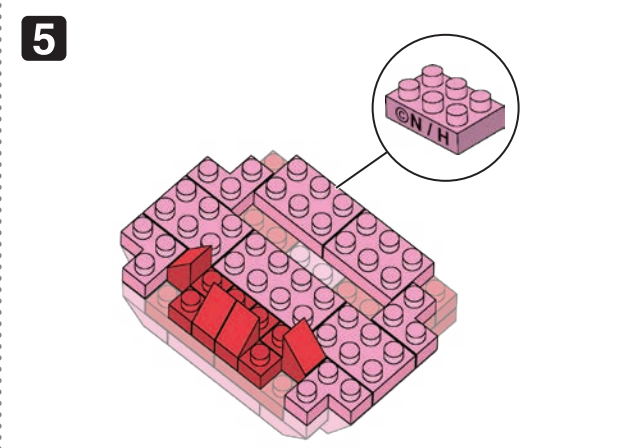

NBCC.162 KIRBY INHALE

星のカービィ すいこみ

▲WARNING: CHOKING HAZARD - small parts. Not for children under 3 years old.
小さな部品が含まれますので、3歳未満のお子様には与えないでください。

株式会社 カワダ
Kawada Co., Ltd.

ご意見等ございましたら、お客様サービス課までご連絡ください。
カワダ 長野工場 お客様サービス課
〒389-0514 長野県東御市加沢1409 TEL:0268(62)1819
電話受付時間：土日祝日を除く 9～12時・13～16時

23 AU
ES
E2323

<https://www.kawada-toys.com/brand/nanoblock/>

※別売りの「NB-019 ナノブロック専用ピンセット」や「NB-020 ナノブロックパッド」を使うと組み立て、取りはずしに便利です。

Use "NB-019 nanoblock® Tweezers" and "NB-020 nanoblock® Pad" (each sold separately) for an easy way to assemble and disassemble blocks.

x2	x3	x10	x14	x13	x14	x7	x2	x2	x1
x2	x7	x6	x17	x12	x8	x14	x2	x2	x1
x4	x6	x2	x14	x3	x16	x2	x2	x4	x10

※ ※ ※ 角度の違う2種類の部品に注意してください。
Note that there are two types of blocks, each with different angles.

レッド Red
クリアレッド Clear Red
クリア Clear
ダークレッド Dark Red