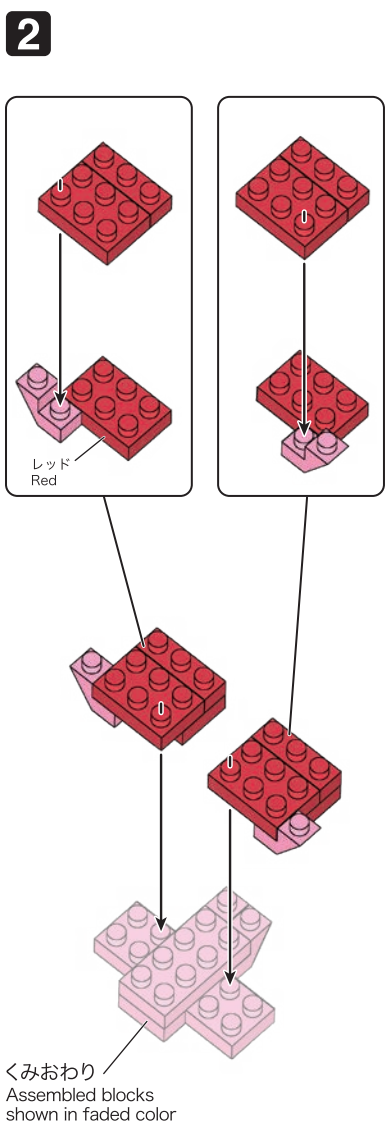

NBCC.162 KIRBY INHALE

星のカービィ すいこみ

▲WARNING: CHOKING HAZARD - small parts. Not for children under 3 years old.
小さな部品が含まれますので、3歳未満のお子様には与えないでください。

株式会社 カワダ
Kawada Co., Ltd.

ご意見等ございましたら、お客様サービス課までご連絡ください。
カワダ 長野工場 お客様サービス課
〒389-0514 長野県東御市加沢1409 TEL:0268(62)1819
電話受付時間：土日祝日を除く 9～12時・13～16時

23 AU
ES
E2323

<https://www.kawada-toys.com/brand/nanoblock/>

※別売りの「NB-019 ナノブロック専用ピンセット」や「NB-020 ナノブロックパッド」を使うと組み立て、取りはずしに便利です。

Use "NB-019 nanoblock® Tweezers" and "NB-020 nanoblock® Pad" (each sold separately) for an easy way to assemble and disassemble blocks.

x2	x3	x10	x14	x13	x14	x7	x2	x2	x1
x2	x7	x6	x17	x12	x8	x14	x2	x2	x1
x4	x6	x2	x14	x3	x16	x2	x2	x4	x10

※ ※ ※ 角度の違う2種類の部品に注意してください。
Note that there are two types of blocks, each with different angles.

レッド Red
クリアレッド Clear Red
クリア Clear
ダークレッド Dark Red