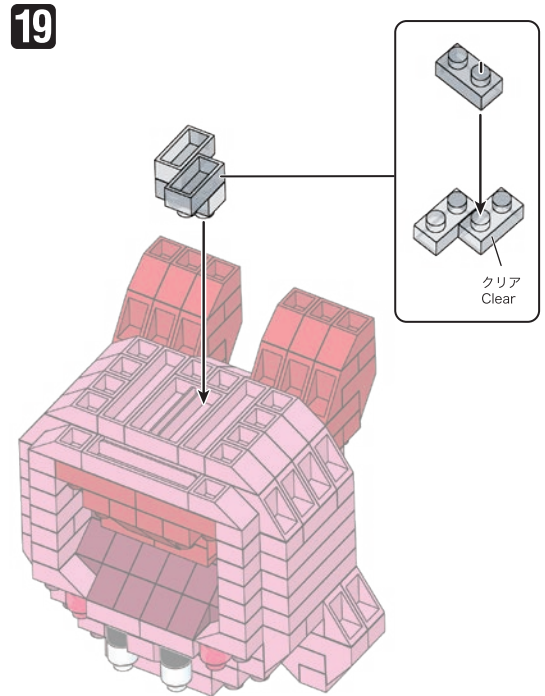

x2	x3	x10	x14	x13	x14	x7	x2	x2	x1
x2	x7	x6	x17	x12	x8	x14	x2	x2	x1
x4	x6	x2	x14	x3	x16	x2	x2	x4	x10

※ ※ ※ 角度の違う2種類の部品に注意してください。
Note that there are two types of blocks, each with different angles.

レッド Red
クリアレッド Clear Red
クリア Clear
ダークレッド Dark Red

10

11

12

13

14

15

16

17

うらがえす
Turn the body over

x2

18

19

完成!
Finished!

※部品は多めに入っております
Extra blocks included