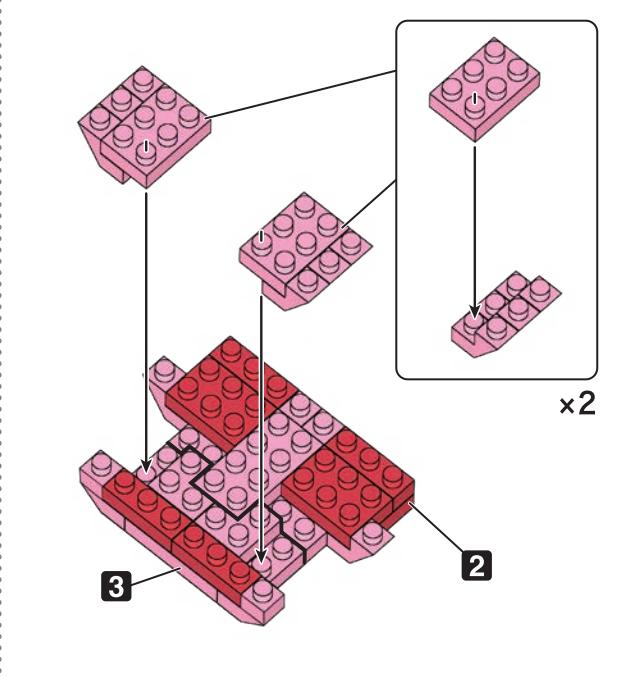

NBCC.162 KIRBY INHALE

星のカービィ すいこみ

▲WARNING: CHOKING HAZARD - small parts. Not for children under 3 years old.
小さな部品が含まれますので、3歳未満のお子様には与えないでください。

株式会社 カワダ
Kawada Co., Ltd.

ご意見等ございましたら、お客様サービス課までご連絡ください。
カワダ 長野工場 お客様サービス課
〒389-0514 長野県東御市加沢1409 TEL:0268(62)1819
電話受付時間：土日祝日を除く 9～12時・13～16時

23 AU
ES
E2323

<https://www.kawada-toys.com/brand/nanoblock/>

※別売りの「NB-019 ナノブロック専用ピンセット」や「NB-020 ナノブロックパッド」を使うと組み立て、取りはずしに便利です。

Use "NB-019 nanoblock® Tweezers" and "NB-020 nanoblock® Pad" (each sold separately) for an easy way to assemble and disassemble blocks.

x2	x3	x10	x14	x13	x14	x7	x2	x2	x1
x2	x7	x6	x17	x12	x8	x14	x2	x2	x1
x4	x6	x2	x14	x3	x16	x2	x2	x4	x10

※ ※ ※ 角度の違う2種類の部品に注意してください。
Note that there are two types of blocks, each with different angles.

レッド Red
クリアレッド Clear Red
クリア Clear
ダークレッド Dark Red