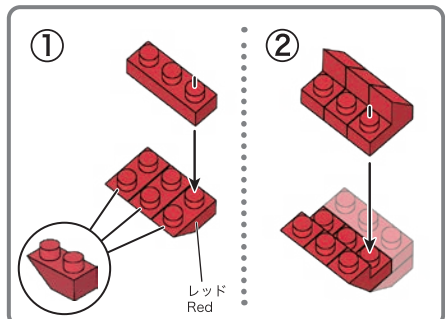

x2	x3	x10	x14	x13	x14	x7	x2	x2	x1
x2	x7	x6	x17	x12	x8	x14	x2	x2	x1
x4	x6	x2	x14	x3	x16	x2	x2	x4	x10

※ ※ ※ 角度の違う2種類の部品に注意してください。
Note that there are two types of blocks, each with different angles.

レッド Red
クリアレッド Clear Red
クリア Clear
ダークレッド Dark Red

10

11

12

13

14

15

16

17

うらがえす
Turn the body over

x2

18

19

完成!
Finished!

※部品は多めに入っております
Extra blocks included