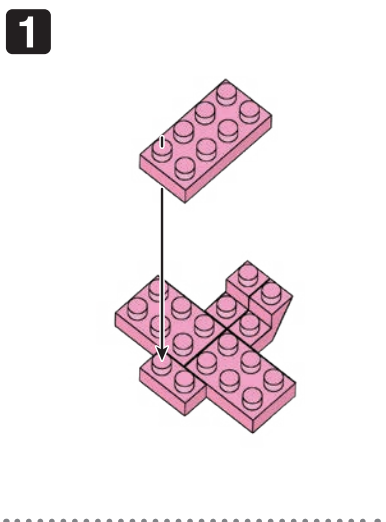

NBCC.162 KIRBY INHALE

星のカービィ すいこみ

▲WARNING: CHOKING HAZARD - small parts. Not for children under 3 years old.
小さな部品が含まれますので、3歳未満のお子様には与えないでください。

株式会社 カワダ
Kawada Co., Ltd.

ご意見等ございましたら、お客様サービス課までご連絡ください。
カワダ 長野工場 お客様サービス課
〒389-0514 長野県東御市加沢1409 TEL:0268(62)1819
電話受付時間：土日祝日を除く 9～12時・13～16時

23 AU
ES
E2323

<https://www.kawada-toys.com/brand/nanoblock/>

※別売りの「NB-019 ナノブロック専用ピンセット」や「NB-020 ナノブロックパッド」を使うと組み立て、取りはずしに便利です。

Use "NB-019 nanoblock® Tweezers" and "NB-020 nanoblock® Pad" (each sold separately) for an easy way to assemble and disassemble blocks.

x2	x3	x10	x14	x13	x14	x7	x2	x2	x1
x2	x7	x6	x17	x12	x8	x14	x2	x2	x1
x4	x6	x2	x14	x3	x16	x2	x2	x4	x10

※ ※ ※ 角度の違う2種類の部品に注意してください。
Note that there are two types of blocks, each with different angles.

レッド Red
クリアレッド Clear Red
クリア Clear
ダークレッド Dark Red