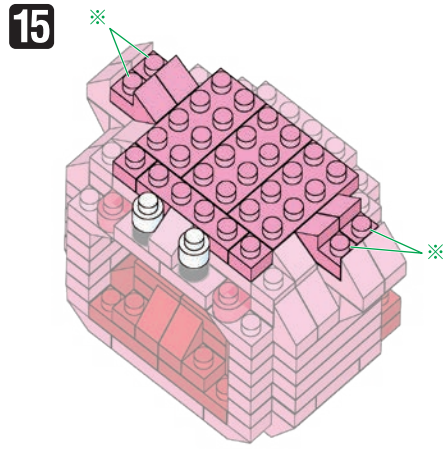

x2	x3	x10	x14	x13	x14	x7	x2	x2	x1
x2	x7	x6	x17	x12	x8	x14	x2	x2	x1
x4	x6	x2	x14	x3	x16	x2	x2	x4	x10

※ ※ ※ 角度の違う2種類の部品に注意してください。
Note that there are two types of blocks, each with different angles.

レッド Red
クリアレッド Clear Red
クリア Clear
ダークレッド Dark Red

10

11

12

13

14

15

16

17

うらがえす
Turn the body over

x2

18

19

完成!
Finished!

※部品は多めに入っております
Extra blocks included