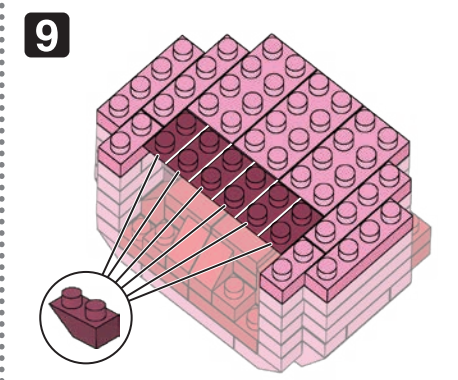

NBCC.162 KIRBY INHALE

星のカービィ すいこみ

▲WARNING: CHOKING HAZARD - small parts. Not for children under 3 years old.
小さな部品が含まれますので、3歳未満のお子様には与えないでください。

株式会社 カワダ
Kawada Co., Ltd.

ご意見等ございましたら、お客様サービス課までご連絡ください。
カワダ 長野工場 お客様サービス課
〒389-0514 長野県東御市加沢1409 TEL:0268(62)1819
電話受付時間：土日祝日を除く 9～12時・13～16時

23 AU
ES
E2323

<https://www.kawada-toys.com/brand/nanoblock/>

※別売りの「NB-019 ナノブロック専用ピンセット」や「NB-020 ナノブロックパッド」を使うと組み立て、取りはずしに便利です。

Use "NB-019 nanoblock® Tweezers" and "NB-020 nanoblock® Pad" (each sold separately) for an easy way to assemble and disassemble blocks.

x2	x3	x10	x14	x13	x14	x7	x2	x2	x1
x2	x7	x6	x17	x12	x8	x14	x2	x2	x1
x4	x6	x2	x14	x3	x16	x2	x2	x4	x10

※ ※ ※ 角度の違う2種類の部品に注意してください。
Note that there are two types of blocks, each with different angles.

レッド Red
クリアレッド Clear Red
クリア Clear
ダークレッド Dark Red