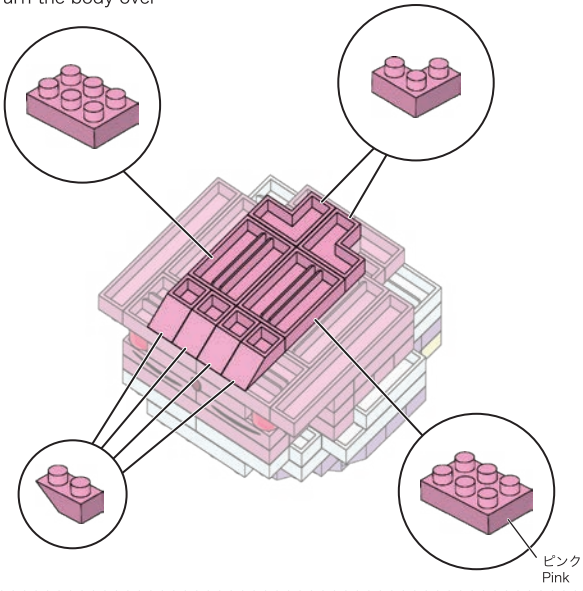

x10	x2	x4	x6	x4	x10	x2	x1	x9	x9	x5	x1
x10	x4	x4	x5	x4	x2	x5	x5	x7	x1		
x11	x6	x4	x4	x4	x12	x1	x1	x7	x5		x1
x4											

角度の違う2種類の部品に注意してください。
Note that there are two types of blocks, each with different angles.

①

②

6

ライトパープル
Light Purple

7

8

9

10

11 うらがえす
Turn the body over

14

うしろから見た図
Rear side view

12

13 うしろから見た図
Rear side view

完成!
Finished!

※部品は多めに入っております
Extra blocks included