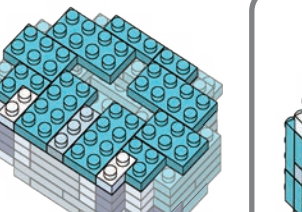

※別売りの「NB-019 ナノブロック専用ピンセット」や「NB-020 ナノブロックパッド」を使うと組み立て、取りはずしに便利です。

Use "NB-019 nanoblock® Tweezers" and "NB-020 nanoblock® Pad" (each sold separately) for an easy way to assemble and disassemble blocks.

- x8
 - x2
 - x16
 - x21
 - x7
 - x2
 - x5
 - x8
 - x9
 - x14
 - x22
 - x2
 - x6
 - x5
 - x2
 - x7
 - x10
 - x3
 - x2
 - x8
 - x16
 - x28
 - x1
 - x4
 - x1
- 〔クリア Clear〕

※部品は多めに入っております Extra blocks included