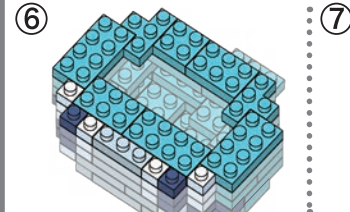

※別売りの「NB-019 ナノブロック専用ピンセット」や「NB-020 ナノブロックパッド」を使うと組み立て、取りはずしに便利です。

Use "NB-019 nanoblock® Tweezers" and "NB-020 nanoblock® Pad" (each sold separately) for an easy way to assemble and disassemble blocks.

- x8
 - x2
 - x16
 - x21
 - x7
 - x2
 - x5
 - x8
 - x9
 - x14
 - x22
 - x2
 - x6
 - x5
 - x2
 - x7
 - x10
 - x3
 - x2
 - x8
 - x16
 - x28
 - x1
 - x4
 - x1
- 〔クリア Clear〕

※部品は多めに入っております Extra blocks included