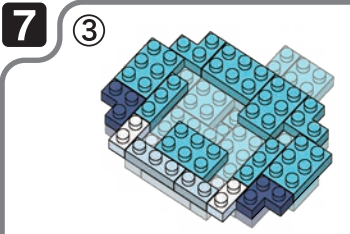

※別売りの「NB-019 ナノブロック専用ピンセット」や「NB-020 ナノブロックパッド」を使うと組み立て、取りはずしに便利です。

Use "NB-019 nanoblock® Tweezers" and "NB-020 nanoblock® Pad" (each sold separately) for an easy way to assemble and disassemble blocks.

- x8
 - x2
 - x16
 - x21
 - x7
 - x2
 - x5
 - x8
 - x9
 - x14
 - x22
 - x2
 - x6
 - x5
 - x2
 - x7
 - x10
 - x3
 - x2
 - x8
 - x16
 - x28
 - x1
 - x4
 - x1
- 〔クリア Clear〕

※部品は多めに入っております Extra blocks included