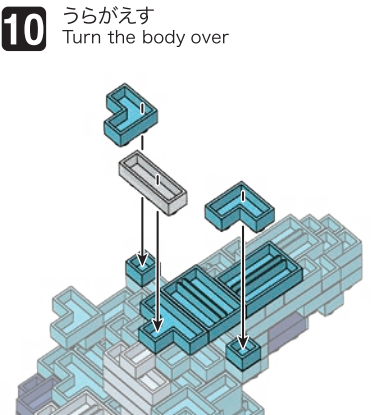

※別売りの「NB-019 ナノブロック専用ピンセット」や「NB-020 ナノブロックパッド」を使うと組み立て、取りはずしに便利です。

Use "NB-019 nanoblock® Tweezers" and "NB-020 nanoblock® Pad" (each sold separately) for an easy way to assemble and disassemble blocks.

- x8
 - x2
 - x16
 - x21
 - x7
 - x2
 - x5
 - x8
 - x9
 - x14
 - x22
 - x2
 - x6
 - x5
 - x2
 - x7
 - x10
 - x3
 - x2
 - x8
 - x16
 - x28
 - x1
 - x4
 - x1
- 〔クリア Clear〕

※部品は多めに入っております Extra blocks included