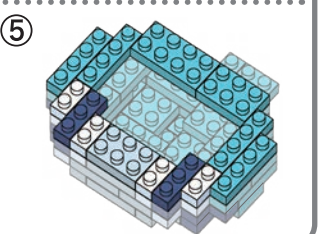

※別売りの「NB-019 ナノブロック専用ピンセット」や「NB-020 ナノブロックパッド」を使うと組み立て、取りはずしに便利です。

Use "NB-019 nanoblock® Tweezers" and "NB-020 nanoblock® Pad" (each sold separately) for an easy way to assemble and disassemble blocks.

- x8
 - x2
 - x16
 - x21
 - x7
 - x2
 - x5
 - x8
 - x9
 - x14
 - x22
 - x2
 - x6
 - x5
 - x2
 - x7
 - x10
 - x3
 - x2
 - x8
 - x16
 - x28
 - x1
 - x4
 - x1
- 〔クリア Clear〕

※部品は多めに入っております Extra blocks included