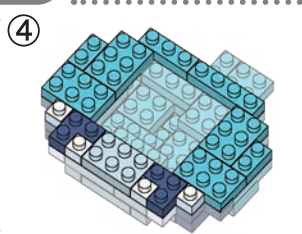

※別売りの「NB-019 ナノブロック専用ピンセット」や「NB-020 ナノブロックパッド」を使うと組み立て、取りはずしに便利です。

Use "NB-019 nanoblock® Tweezers" and "NB-020 nanoblock® Pad" (each sold separately) for an easy way to assemble and disassemble blocks.

- x8
 - x2
 - x16
 - x21
 - x7
 - x2
 - x5
 - x8
 - x9
 - x14
 - x22
 - x2
 - x6
 - x5
 - x2
 - x7
 - x10
 - x3
 - x2
 - x8
 - x16
 - x28
 - x1
 - x4
 - x1
- 〔クリア Clear〕

※部品は多めに入っております Extra blocks included