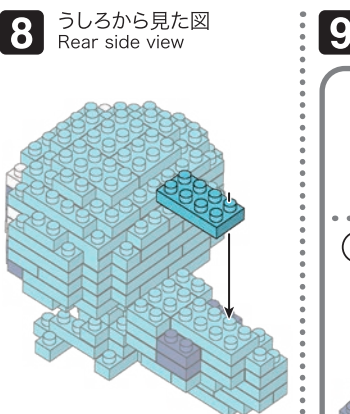

※別売りの「NB-019 ナノブロック専用ピンセット」や「NB-020 ナノブロックパッド」を使うと組み立て、取りはずしに便利です。

Use "NB-019 nanoblock® Tweezers" and "NB-020 nanoblock® Pad" (each sold separately) for an easy way to assemble and disassemble blocks.

- x8
 - x2
 - x16
 - x21
 - x7
 - x2
 - x5
 - x8
 - x9
 - x14
 - x22
 - x2
 - x6
 - x5
 - x2
 - x7
 - x10
 - x3
 - x2
 - x8
 - x16
 - x28
 - x1
 - x4
 - x1
- 〔クリア Clear〕

※部品は多めに入っております Extra blocks included