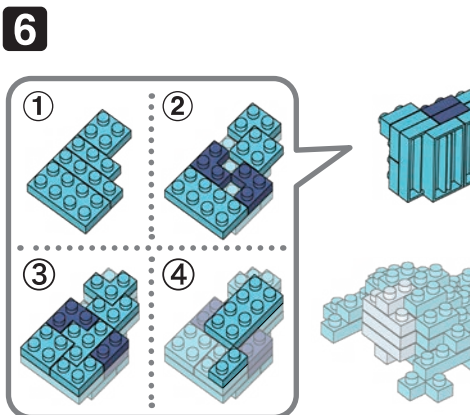

※別売りの「NB-019 ナノブロック専用ピンセット」や「NB-020 ナノブロックパッド」を使うと組み立て、取りはずしに便利です。

Use "NB-019 nanoblock® Tweezers" and "NB-020 nanoblock® Pad" (each sold separately) for an easy way to assemble and disassemble blocks.

- x8
 - x2
 - x16
 - x21
 - x7
 - x2
 - x5
 - x8
 - x9
 - x14
 - x22
 - x2
 - x6
 - x5
 - x2
 - x7
 - x10
 - x3
 - x2
 - x8
 - x16
 - x28
 - x1
 - x4
 - x1
- 〔クリア Clear〕

※部品は多めに入っております Extra blocks included