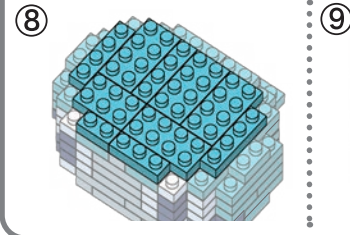

※別売りの「NB-019 ナノブロック専用ピンセット」や「NB-020 ナノブロックパッド」を使うと組み立て、取りはずしに便利です。

Use "NB-019 nanoblock® Tweezers" and "NB-020 nanoblock® Pad" (each sold separately) for an easy way to assemble and disassemble blocks.

- x8
 - x2
 - x16
 - x21
 - x7
 - x2
 - x5
 - x8
 - x9
 - x14
 - x22
 - x2
 - x6
 - x5
 - x2
 - x7
 - x10
 - x3
 - x2
 - x8
 - x16
 - x28
 - x1
 - x4
 - x1
- 〔クリア Clear〕

※部品は多めに入っております Extra blocks included