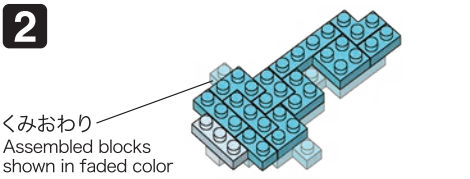

※別売りの「NB-019 ナノブロック専用ピンセット」や「NB-020 ナノブロックパッド」を使うと組み立て、取りはずしに便利です。

Use "NB-019 nanoblock® Tweezers" and "NB-020 nanoblock® Pad" (each sold separately) for an easy way to assemble and disassemble blocks.

- x8
 - x2
 - x16
 - x21
 - x7
 - x2
 - x5
 - x8
 - x9
 - x14
 - x22
 - x2
 - x6
 - x5
 - x2
 - x7
 - x10
 - x3
 - x2
 - x8
 - x16
 - x28
 - x1
 - x4
 - x1
- 〔クリア Clear〕

※部品は多めに入っております Extra blocks included