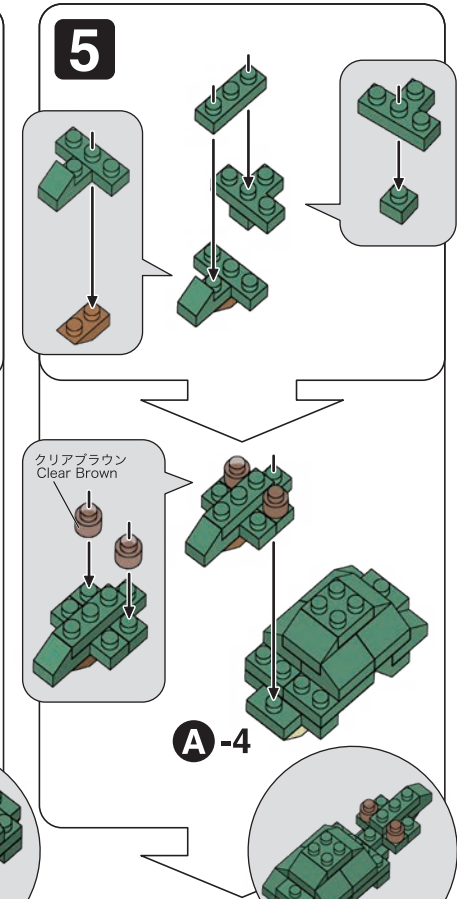

「ヴェロキラプトル」の組み立て用に追加の部品が入っています。
組立説明書は下記URLよりダウンロードしてください。
Additional parts are included for assembling "Velociraptor"
Please download the assembly instructions from the URL below.
https://www.kawada-toys.com/nanoblock/nbmc68_7.pdf

A-1

A-2

A-3

A-4

B

6

B

C-1

7

C-2

8

C-3

9

C-4

10

完成!
Finished!