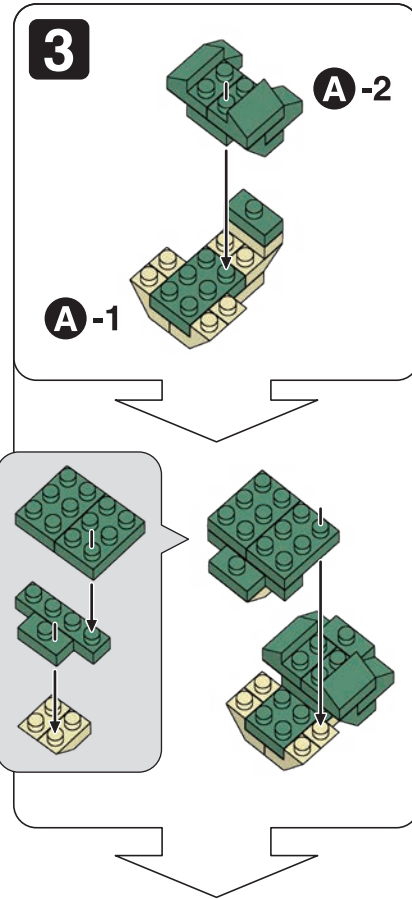

※別売りの「NB-019 ナノブロック専用ピンセット」や「NB-020 ナノブロックパッド」を使うと組み立て、取りはずしに便利です。Use "NB-019 nanoblock® Tweezers" and "NB-020 nanoblock® Pad" (each sold separately) for an easy way to assemble and disassemble blocks.

「ヴェロキラプトル」の組み立て用に追加の部品が入っています。
組立説明書は下記URLよりダウンロードしてください。
Additional parts are included for assembling "Velociraptor"
Please download the assembly instructions from the URL below.
https://www.kawada-toys.com/nanoblock/nbmc68_7.pdf

A-1

A-2

A-3

A-4

B

6

B

C-1

7

C-2

8

C-3

9

C-4

10

完成!
Finished!