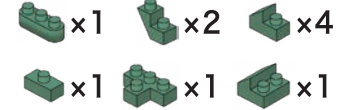

※別売りの「NB-019 ナノブロック専用ピンセット」や「NB-020 ナノブロックパッド」を使うと組み立て、取りはずしに便利です。Use "NB-019 nanoblock® Tweezers" and "NB-020 nanoblock® Pad" (each sold separately) for an easy way to assemble and disassemble blocks.

A-1

A-2

A-3

A-4

B

6

B

C-1