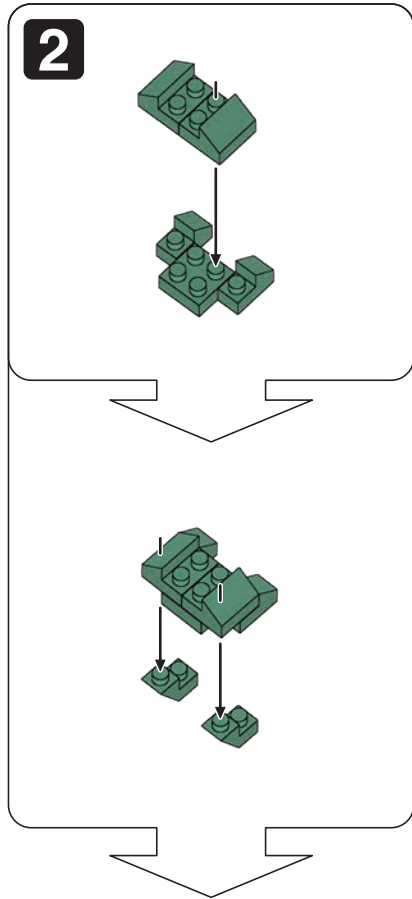

※別売りの「NB-019 ナノブロック専用ピンセット」や「NB-020 ナノブロックパッド」を使うと組み立て、取りはずしに便利です。Use "NB-019 nanoblock® Tweezers" and "NB-020 nanoblock® Pad" (each sold separately) for an easy way to assemble and disassemble blocks.

「ヴェロキラプトル」の組み立て用に追加の部品が入っています。
組立説明書は下記URLよりダウンロードしてください。
Additional parts are included for assembling "Velociraptor"
Please download the assembly instructions from the URL below.
https://www.kawada-toys.com/nanoblock/nbmc68_7.pdf

A-1

A-2

A-3

A-4

B

6

B

C-1