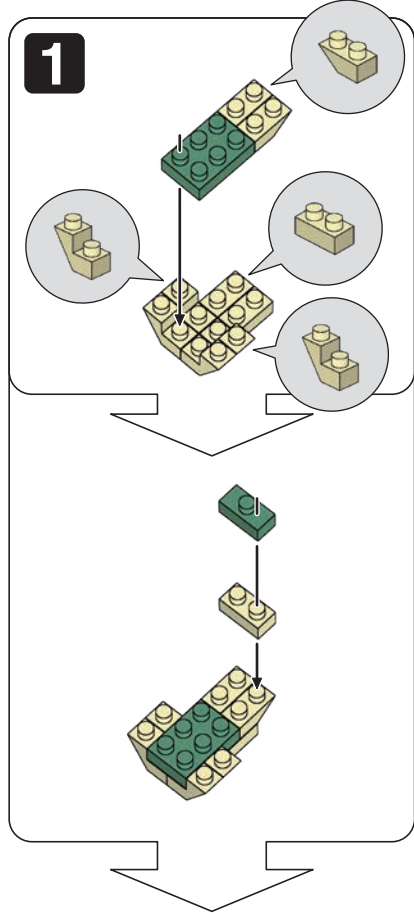

※別売りの「NB-019 ナノブロック専用ピンセット」や「NB-020 ナノブロックパッド」を使うと組み立て、取りはずしに便利です。Use "NB-019 nanoblock® Tweezers" and "NB-020 nanoblock® Pad" (each sold separately) for an easy way to assemble and disassemble blocks.

「ヴェロキラプトル」の組み立て用に追加の部品が入っています。
組立説明書は下記URLよりダウンロードしてください。
Additional parts are included for assembling "Velociraptor"
Please download the assembly instructions from the URL below.
https://www.kawada-toys.com/nanoblock/nbmc68_7.pdf

A-1

A-2

A-3

A-4

B

6

B

C-1

※部品は多めに入っております
Extra blocks included