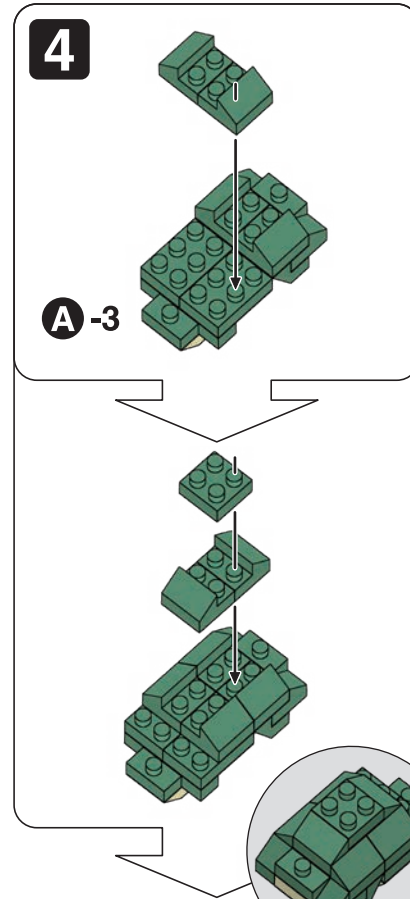

※別売りの「NB-019 ナノブロック専用ピンセット」や「NB-020 ナノブロックパッド」を使うと組み立て、取りはずしに便利です。Use "NB-019 nanoblock® Tweezers" and "NB-020 nanoblock® Pad" (each sold separately) for an easy way to assemble and disassemble blocks.

「ヴェロキラプトル」の組み立て用に追加の部品が入っています。
組立説明書は下記URLよりダウンロードしてください。
Additional parts are included for assembling "Velociraptor"
Please download the assembly instructions from the URL below.
https://www.kawada-toys.com/nanoblock/nbmc68_7.pdf

A-1

A-2

A-3

A-4

B

6

B

C-1