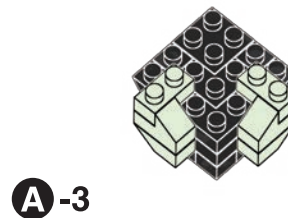

※別売りの「NB-019 ナノブロック専用ピンセット」や「NB-020 ナノブロックパッド」を使うと組み立て、取りはずしに便利です。Use "NB-019 nanoblock® Tweezers" and "NB-020 nanoblock® Pad" (each sold separately) for an easy way to assemble and disassemble blocks.

クリアブラック  
Clear Black

蓄光  
Glow in the dark

**6**

クリアブラック  
Clear Black

**A-5**

**A-6**

**7**

**B-1**

**B-1**

**8**

**B-1**

**B-2**

**B-2**

**9**

**B-2**

x2