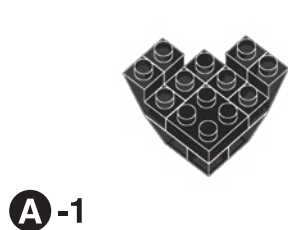

※別売りの「NB-019 ナノブロック専用ピンセット」や「NB-020 ナノブロックパッド」を使うと組み立て、取りはずしに便利です。Use "NB-019 nanoblock® Tweezers" and "NB-020 nanoblock® Pad" (each sold separately) for an easy way to assemble and disassemble blocks.

クリアブラック  
Clear Black

蓄光  
Glow in the dark

**6**

クリアブラック  
Clear Black

**A-5**

**A-6**

**7**

**B-1**