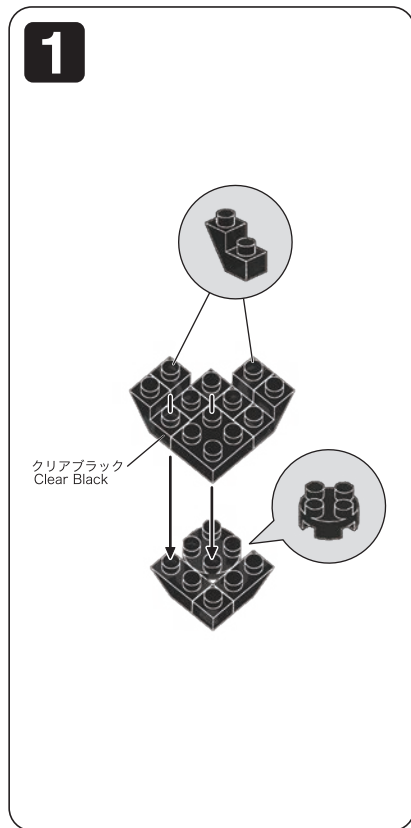

※別売りの「NB-019 ナノブロック専用ピンセット」や「NB-020 ナノブロックパッド」を使うと組み立て、取りはずしに便利です。Use "NB-019 nanoblock® Tweezers" and "NB-020 nanoblock® Pad" (each sold separately) for an easy way to assemble and disassemble blocks.

クリアブラック  
Clear Black

蓄光  
Glow in the dark

**6**

クリアブラック  
Clear Black

**A-5**

**A-6**

**7**

**B-1**

**B-1**

**8**

**B-1**

**B-2**

**B-2**

**9**

**B-2**

x2