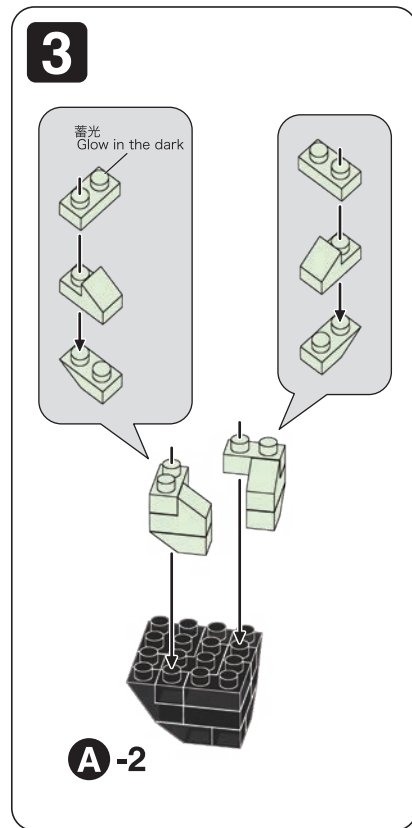

※別売りの「NB-019 ナノブロック専用ピンセット」や「NB-020 ナノブロックパッド」を使うと組み立て、取りはずしに便利です。Use "NB-019 nanoblock® Tweezers" and "NB-020 nanoblock® Pad" (each sold separately) for an easy way to assemble and disassemble blocks.

クリアブラック  
Clear Black

蓄光  
Glow in the dark

**6**

クリアブラック  
Clear Black

**A-5**

**A-6**

**7**

**B-1**

**B-1**

**8**

**B-1**

**B-2**

**B-2**

**9**

**B-2**

x2