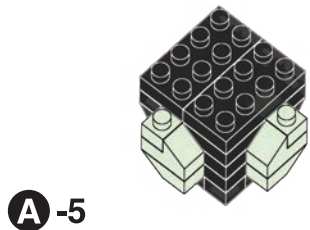

※別売りの「NB-019 ナノブロック専用ピンセット」や「NB-020 ナノブロックパッド」を使うと組み立て、取りはずしに便利です。Use "NB-019 nanoblock® Tweezers" and "NB-020 nanoblock® Pad" (each sold separately) for an easy way to assemble and disassemble blocks.

クリアブラック  
Clear Black

蓄光  
Glow in the dark

**6**

クリアブラック  
Clear Black

**A-5**

**A-6**

**7**

**B-1**

**B-1**

**8**

**B-1**

**B-2**

**B-2**

**9**

**B-2**

x2