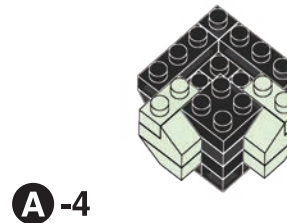

※別売りの「NB-019 ナノブロック専用ピンセット」や「NB-020 ナノブロックパッド」を使うと組み立て、取りはずしに便利です。Use "NB-019 nanoblock® Tweezers" and "NB-020 nanoblock® Pad" (each sold separately) for an easy way to assemble and disassemble blocks.

クリアブラック  
Clear Black

蓄光  
Glow in the dark

**6**

クリアブラック  
Clear Black

**A-5**

**A-6**

**7**

**B-1**

**B-1**

**8**

**B-1**

**B-2**

**B-2**

**9**

**B-2**

x2