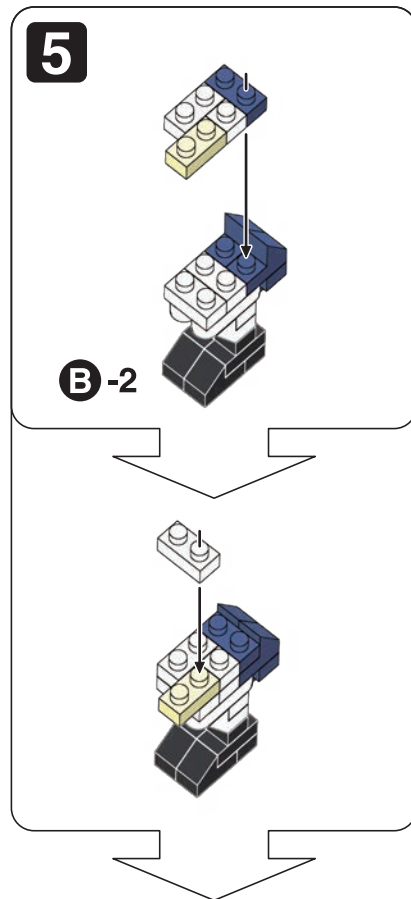

※別売りの「NB-019 ナノブロック専用ピンセット」や「NB-020 ナノブロックパッド」を使うと組み立て、取りはずしに便利です。Use "NB-019 nanoblock® Tweezers" and "NB-020 nanoblock® Pad" (each sold separately) for an easy way to assemble and disassemble blocks.

- x1
- x2
- x2
- x5
- x2
- x2
- x2
- x2
- x1
- x1
- x6
- x1
- x2
- x5
- x2
- x1
- x2
- x2
- x2
- x1
- x7
- x2
- x6
- x1

「ロードバイク」の組み立て用に追加の部品が入っています。  
組立説明書は下記URLよりダウンロードしてください。  
Additional parts are included for assembling "ROAD BIKE"  
Please download the assembly instructions from the URL below.  
[https://www.kawada-toys.com/nanoblock/nbmc66\\_7.pdf](https://www.kawada-toys.com/nanoblock/nbmc66_7.pdf)

- x2
- x4
- x4

**6**

**B-3**

**B-4**

**7**

**B-4**

**B-5**

**8**

**B-5**

**B-6**

**9**

**B-6**

**A-2**

**C**

**10**

**C**