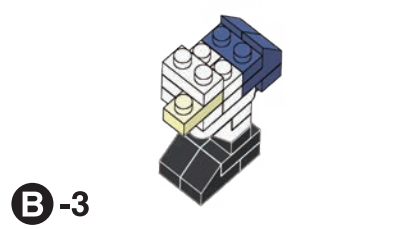

※別売りの「NB-019 ナノブロック専用ピンセット」や「NB-020 ナノブロックパッド」を使うと組み立て、取りはずしに便利です。Use "NB-019 nanoblock® Tweezers" and "NB-020 nanoblock® Pad" (each sold separately) for an easy way to assemble and disassemble blocks.

- x1
- x2
- x2
- x5
- x2
- x2
- x2
- x2
- x1
- x1
- x6
- x1
- x2
- x5
- x2
- x1
- x2
- x2
- x2
- x1
- x7
- x2
- x6
- x1

「ロードバイク」の組み立て用に追加の部品が入っています。  
組立説明書は下記URLよりダウンロードしてください。  
Additional parts are included for assembling "ROAD BIKE"  
Please download the assembly instructions from the URL below.  
[https://www.kawada-toys.com/nanoblock/nbmc66\\_7.pdf](https://www.kawada-toys.com/nanoblock/nbmc66_7.pdf)

- x2
- x4
- x4

**6**

**B-3**

**B-4**

**7**

**B-4**

**B-5**

**8**