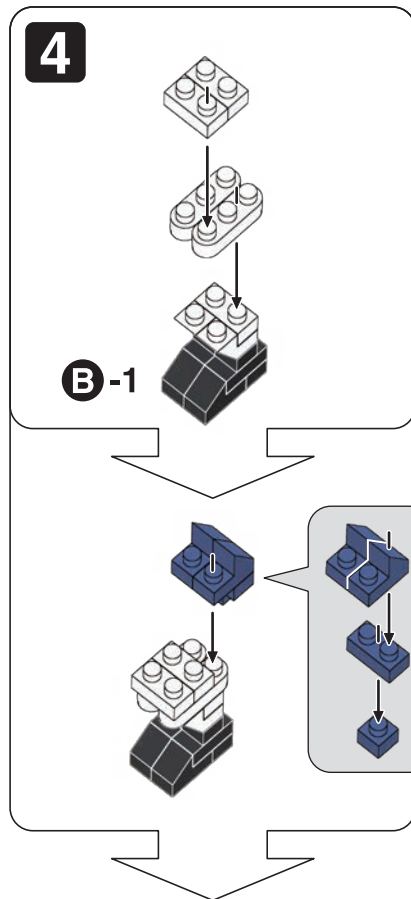

※別売りの「NB-019 ナノブロック専用ピンセット」や「NB-020 ナノブロックパッド」を使うと組み立て、取りはずしに便利です。Use "NB-019 nanoblock® Tweezers" and "NB-020 nanoblock® Pad" (each sold separately) for an easy way to assemble and disassemble blocks.

- x1
- x2
- x2
- x5
- x2
- x2
- x2
- x2
- x1
- x1
- x6
- x1
- x2
- x5
- x2
- x1
- x2
- x2
- x2
- x1
- x7
- x2
- x6
- x1

「ロードバイク」の組み立て用に追加の部品が入っています。  
組立説明書は下記URLよりダウンロードしてください。  
Additional parts are included for assembling "ROAD BIKE"  
Please download the assembly instructions from the URL below.  
[https://www.kawada-toys.com/nanoblock/nbmc66\\_7.pdf](https://www.kawada-toys.com/nanoblock/nbmc66_7.pdf)

- x2
- x4
- x4

**6**

**B-3**

**B-4**

**7**

**B-4**

**B-5**

**8**

**B-5**

**B-6**

**9**

**B-6**

**A-2**

**C**

**10**

**C**