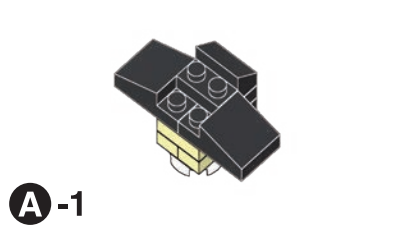

※別売りの「NB-019 ナノブロック専用ピンセット」や「NB-020 ナノブロックパッド」を使うと組み立て、取りはずしに便利です。Use "NB-019 nanoblock® Tweezers" and "NB-020 nanoblock® Pad" (each sold separately) for an easy way to assemble and disassemble blocks.

- x1
- x2
- x2
- x5
- x2
- x2
- x2
- x2
- x1
- x1
- x6
- x1
- x2
- x5
- x2
- x1
- x2
- x2
- x2
- x1
- x7
- x2
- x6
- x1

「ロードバイク」の組み立て用に追加の部品が入っています。  
組立説明書は下記URLよりダウンロードしてください。  
Additional parts are included for assembling "ROAD BIKE"  
Please download the assembly instructions from the URL below.  
[https://www.kawada-toys.com/nanoblock/nbmc66\\_7.pdf](https://www.kawada-toys.com/nanoblock/nbmc66_7.pdf)

- x2
- x4
- x4

**6**

**B-3**

**B-4**

**7**

**B-4**

**B-5**

**8**