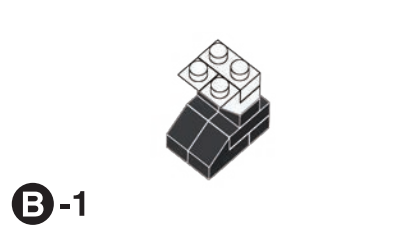

※別売りの「NB-019 ナノブロック専用ピンセット」や「NB-020 ナノブロックパッド」を使うと組み立て、取りはずしに便利です。Use "NB-019 nanoblock® Tweezers" and "NB-020 nanoblock® Pad" (each sold separately) for an easy way to assemble and disassemble blocks.

- x1
- x2
- x2
- x5
- x2
- x2
- x2
- x2
- x1
- x1
- x6
- x1
- x2
- x5
- x2
- x1
- x2
- x2
- x2
- x1
- x7
- x2
- x6
- x1

「ロードバイク」の組み立て用に追加の部品が入っています。  
組立説明書は下記URLよりダウンロードしてください。  
Additional parts are included for assembling "ROAD BIKE"  
Please download the assembly instructions from the URL below.  
[https://www.kawada-toys.com/nanoblock/nbmc66\\_7.pdf](https://www.kawada-toys.com/nanoblock/nbmc66_7.pdf)

- x2
- x4
- x4

**6**

**B-3**

**B-4**

**7**

**B-4**

**B-5**

**8**