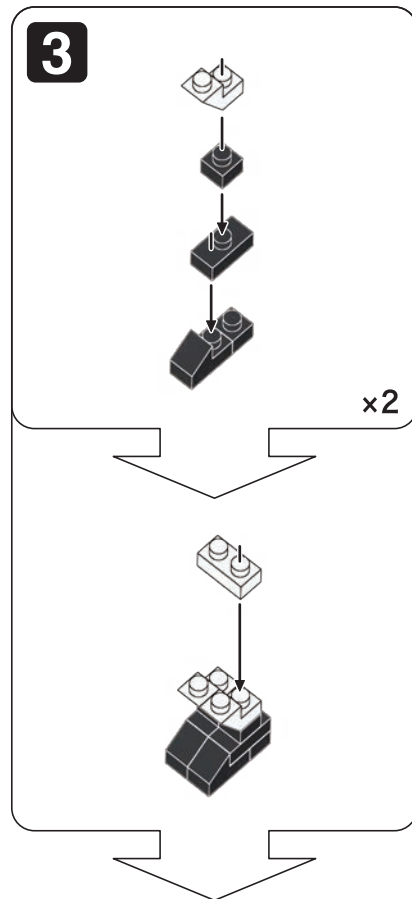

※別売りの「NB-019 ナノブロック専用ピンセット」や「NB-020 ナノブロックパッド」を使うと組み立て、取りはずしに便利です。Use "NB-019 nanoblock® Tweezers" and "NB-020 nanoblock® Pad" (each sold separately) for an easy way to assemble and disassemble blocks.

- x1
- x2
- x2
- x5
- x2
- x2
- x2
- x2
- x1
- x1
- x6
- x1
- x2
- x5
- x2
- x1
- x2
- x2
- x2
- x1
- x7
- x2
- x6
- x1

「ロードバイク」の組み立て用に追加の部品が入っています。  
組立説明書は下記URLよりダウンロードしてください。  
Additional parts are included for assembling "ROAD BIKE"  
Please download the assembly instructions from the URL below.  
[https://www.kawada-toys.com/nanoblock/nbmc66\\_7.pdf](https://www.kawada-toys.com/nanoblock/nbmc66_7.pdf)

- x2
- x4
- x4

**6**

**B-3**

**B-4**

**7**

**B-4**

**B-5**

**8**

**B-5**

**B-6**

**9**

**B-6**

**A-2**

**C**

**10**

**C**