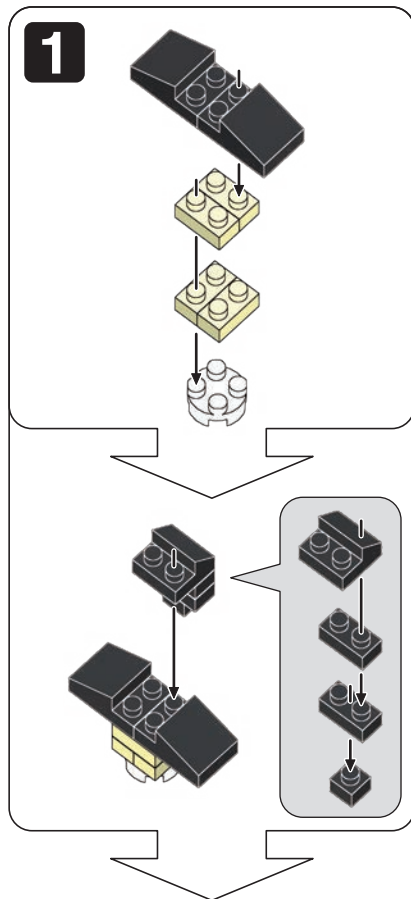

※別売りの「NB-019 ナノブロック専用ピンセット」や「NB-020 ナノブロックパッド」を使うと組み立て、取りはずしに便利です。Use "NB-019 nanoblock® Tweezers" and "NB-020 nanoblock® Pad" (each sold separately) for an easy way to assemble and disassemble blocks.

- x1
- x2
- x2
- x5
- x2
- x2
- x2
- x2
- x1
- x1
- x6
- x1
- x2
- x5
- x2
- x1
- x2
- x2
- x2
- x1
- x7
- x2
- x6
- x1

「ロードバイク」の組み立て用に追加の部品が入っています。  
組立説明書は下記URLよりダウンロードしてください。  
Additional parts are included for assembling "ROAD BIKE"  
Please download the assembly instructions from the URL below.  
[https://www.kawada-toys.com/nanoblock/nbmc66\\_7.pdf](https://www.kawada-toys.com/nanoblock/nbmc66_7.pdf)

- x2
- x4
- x4

**6**

**B-3**

**B-4**

**7**

**B-4**

**B-5**

**8**