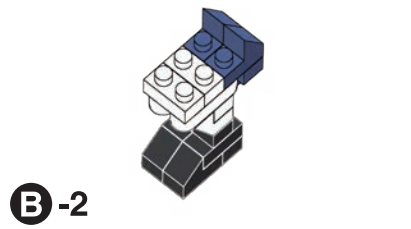

※別売りの「NB-019 ナノブロック専用ピンセット」や「NB-020 ナノブロックパッド」を使うと組み立て、取りはずしに便利です。Use "NB-019 nanoblock® Tweezers" and "NB-020 nanoblock® Pad" (each sold separately) for an easy way to assemble and disassemble blocks.

- x1
- x2
- x2
- x5
- x2
- x2
- x2
- x2
- x1
- x1
- x6
- x1
- x2
- x5
- x2
- x1
- x2
- x2
- x2
- x1
- x7
- x2
- x6
- x1

「ロードバイク」の組み立て用に追加の部品が入っています。  
組立説明書は下記URLよりダウンロードしてください。  
Additional parts are included for assembling "ROAD BIKE"  
Please download the assembly instructions from the URL below.  
[https://www.kawada-toys.com/nanoblock/nbmc66\\_7.pdf](https://www.kawada-toys.com/nanoblock/nbmc66_7.pdf)

- x2
- x4
- x4

**6**

**B-3**

**B-4**

**7**

**B-4**

**B-5**

**8**