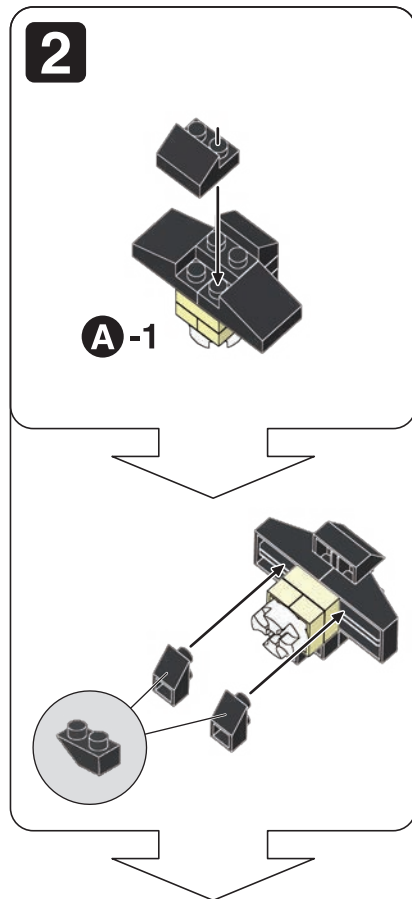

※別売りの「NB-019 ナノブロック専用ピンセット」や「NB-020 ナノブロックパッド」を使うと組み立て、取りはずしに便利です。Use "NB-019 nanoblock® Tweezers" and "NB-020 nanoblock® Pad" (each sold separately) for an easy way to assemble and disassemble blocks.

- x1
- x2
- x2
- x5
- x2
- x2
- x2
- x2
- x1
- x1
- x6
- x1
- x2
- x5
- x2
- x1
- x2
- x2
- x2
- x1
- x7
- x2
- x6
- x1

「ロードバイク」の組み立て用に追加の部品が入っています。  
組立説明書は下記URLよりダウンロードしてください。  
Additional parts are included for assembling "ROAD BIKE"  
Please download the assembly instructions from the URL below.  
[https://www.kawada-toys.com/nanoblock/nbmc66\\_7.pdf](https://www.kawada-toys.com/nanoblock/nbmc66_7.pdf)

- x2
- x4
- x4

**6**

**B-3**

**B-4**

**7**

**B-4**

**B-5**

**8**