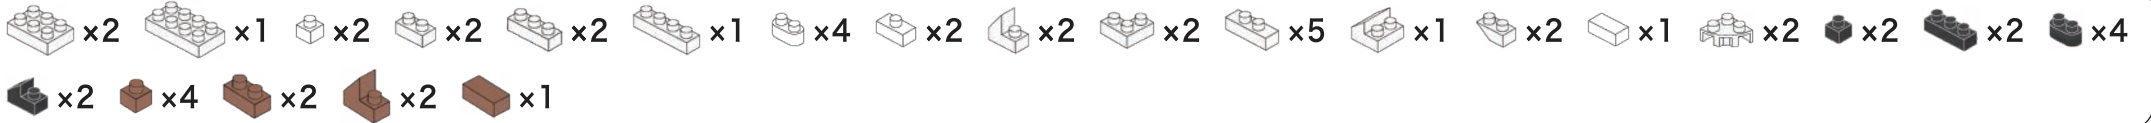

※別売りの「NB-019 ナノブロック専用ピンセット」や「NB-020 ナノブロックパッド」を使うと組み立て、取りはずしに便利です。Use "NB-019 nanoblock® Tweezers" and "NB-020 nanoblock® Pad" (each sold separately) for an easy way to assemble and disassemble blocks.

1

A

2

B-1

3

B-1

B-2

4

B-2

5

A

B-3

B-3

完成!
 Finished!

※部品は多めに入っております
 Extra blocks included